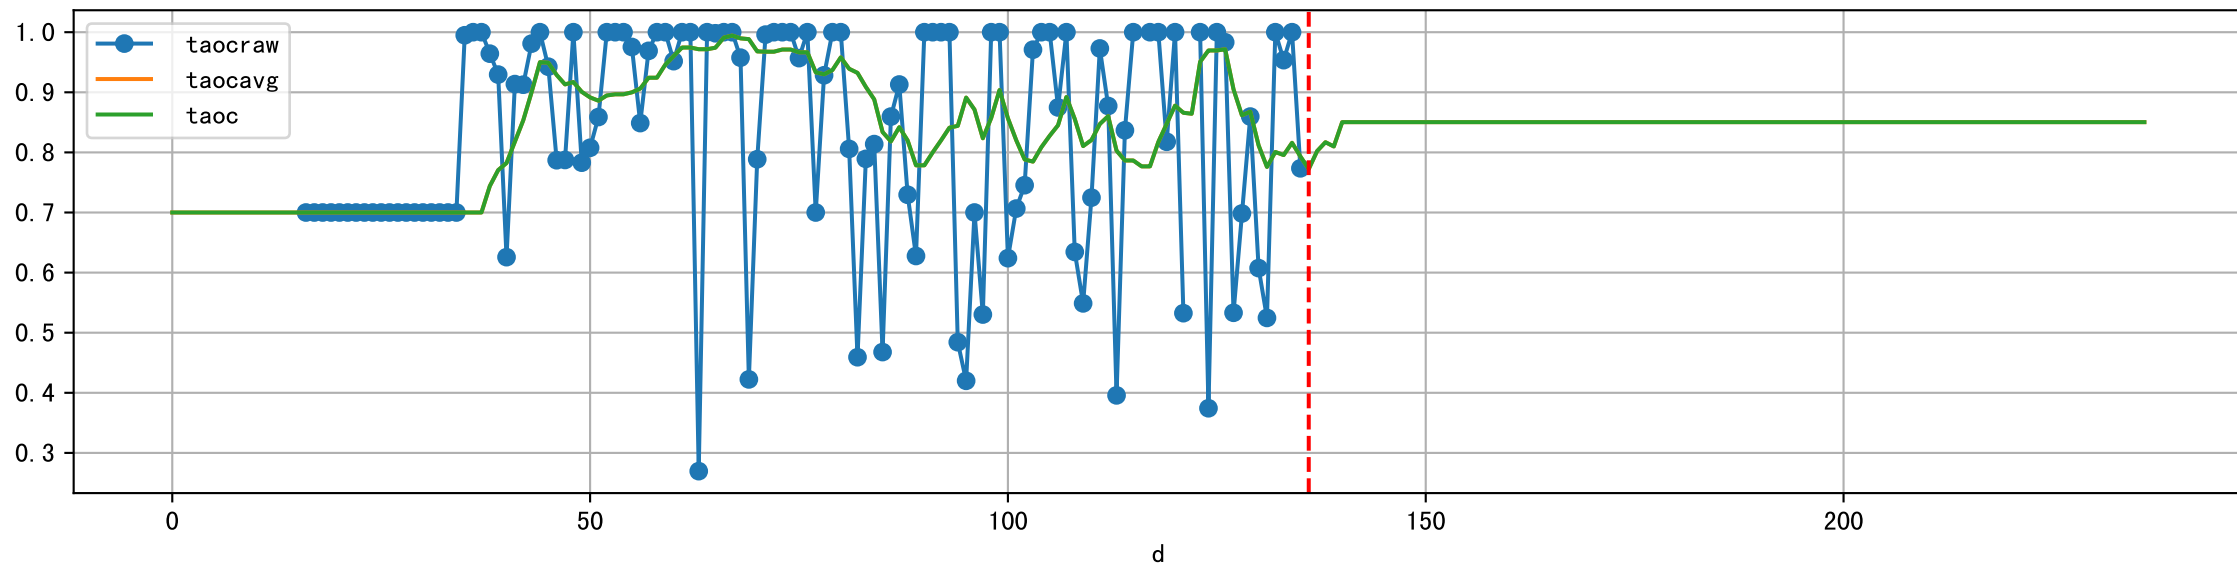

taocraw: -o', 'taocavg', 'taoc'], ['k0raw: -o', 'k0avg', 'k0'], ['k1raw: -o', 'k1avg', 'k1'], ['k2raw: -o', 'k2avg', 'k2'], ['Tblrw: -o', 'Tblavg', 'Tbl']

L1A3 D:136 2026-02-18