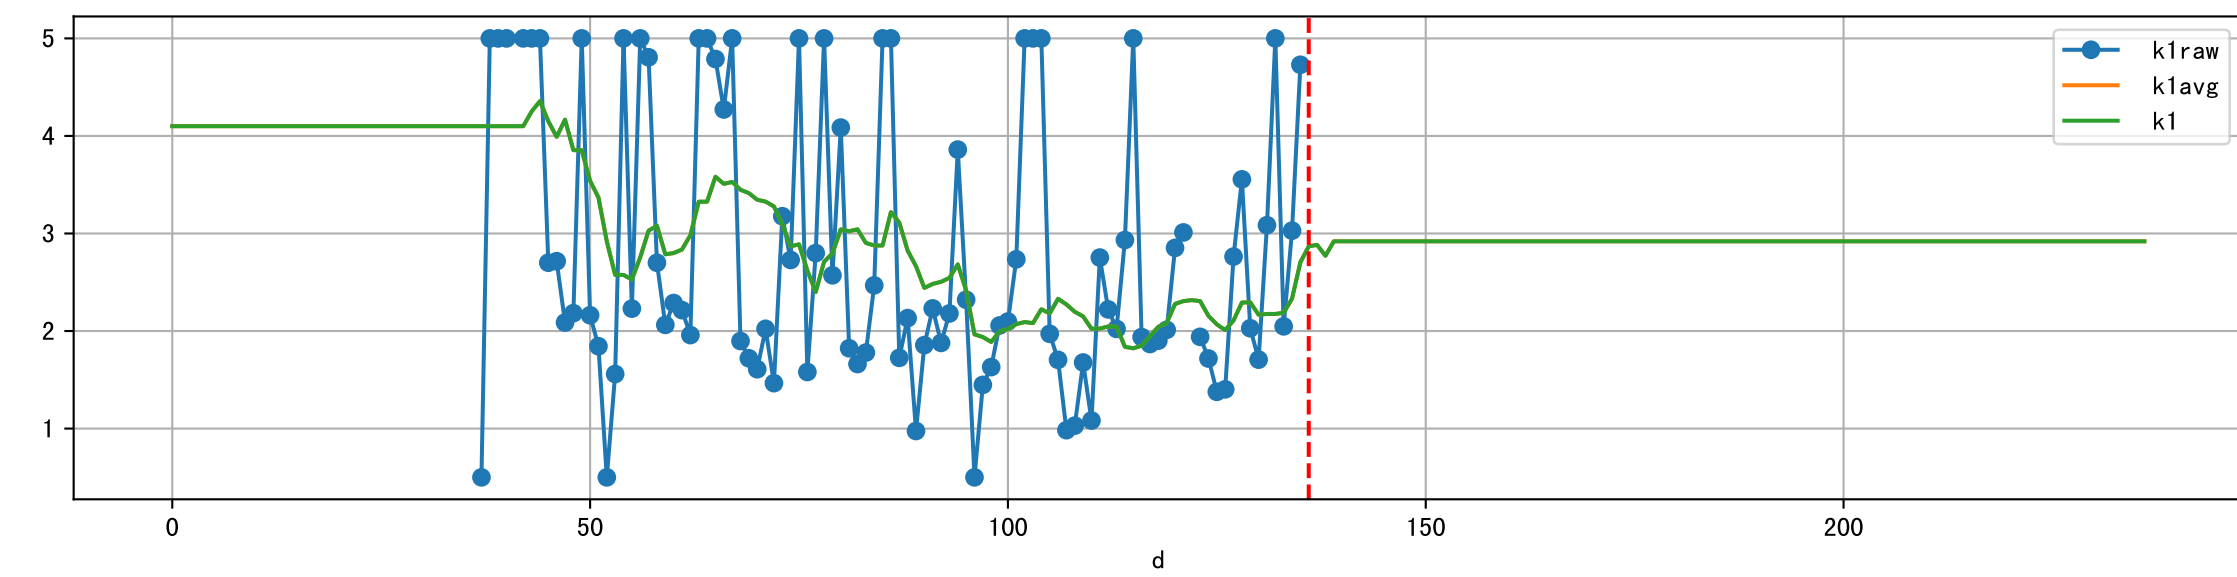

taocraw: -o', 'taocavg', 'taoc'], ['k0raw: -o', 'k0avg', 'k0'], ['k1raw: -o', 'k1avg', 'k1'], ['k2raw: -o', 'k2avg', 'k2'], ['Tblrw: -o', 'Tblavg', 'Tbl']

L1A3 D:136 2026-02-18