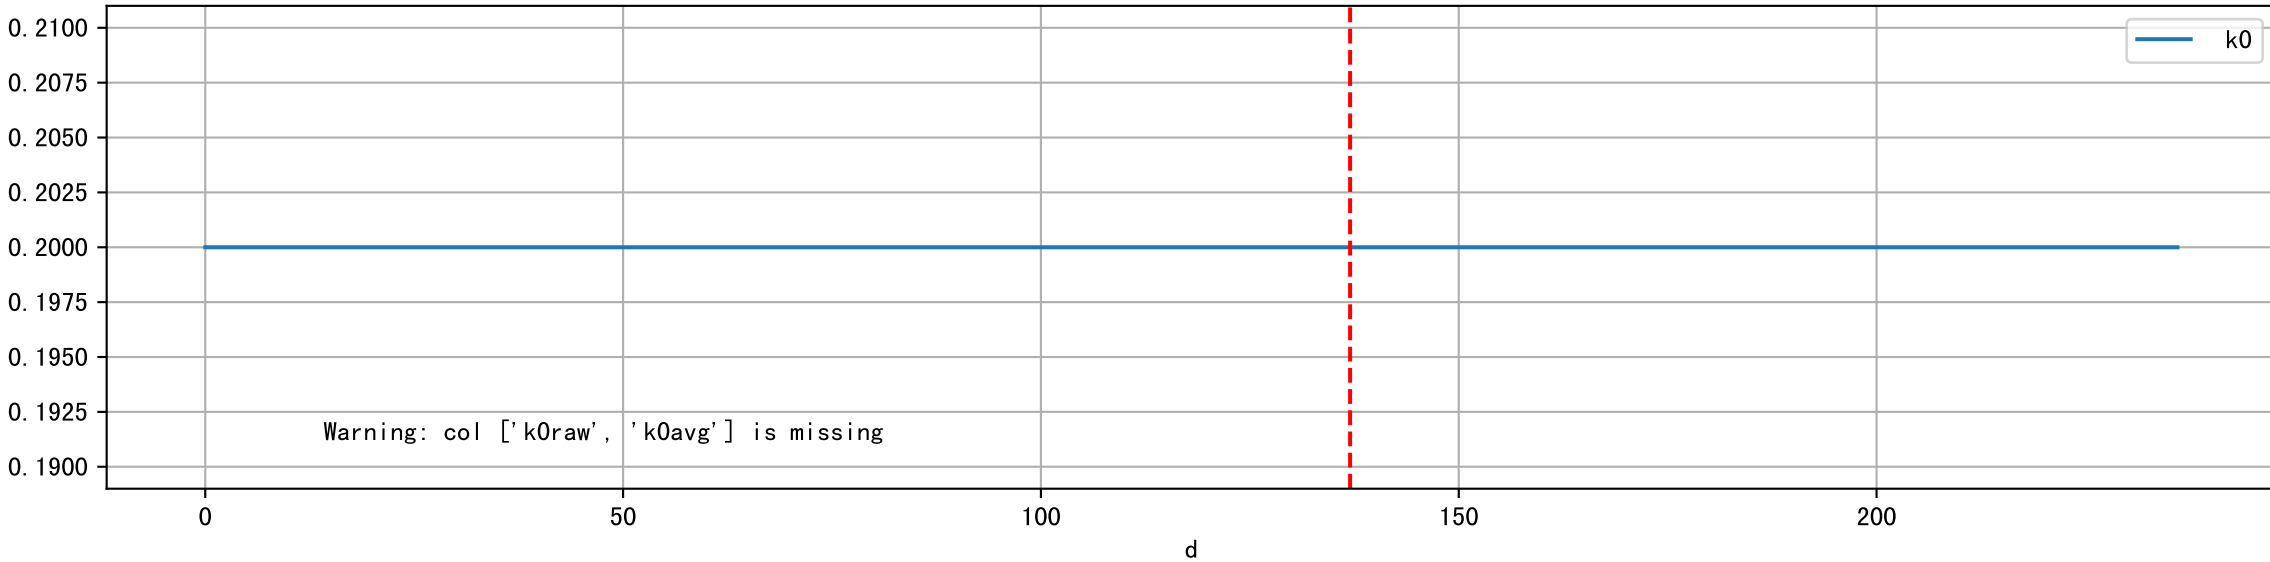

taocraw:-o', 'taocavg', 'taoc'], ['k0raw:-o', 'k0avg', 'k0'], ['k1raw:-o', 'k1avg', 'k1'], ['k2raw:-o', 'k2avg', 'k2'], ['Tblraw:-o', 'Tblavg',

L1A3 D:137 2026-02-19