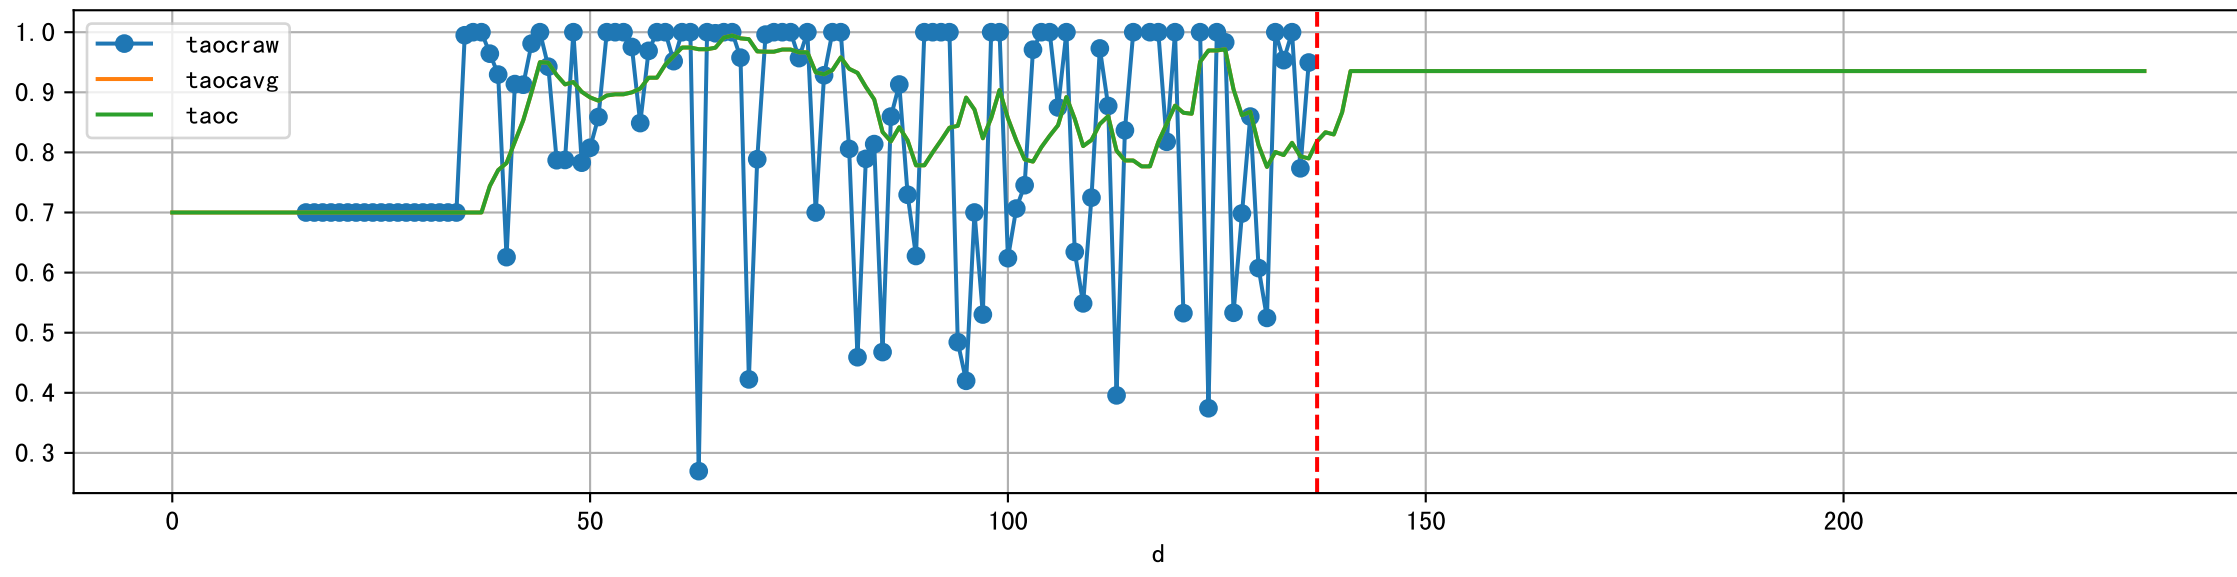

taocraw:-o', 'taocavg', 'taoc'], ['k0raw:-o', 'k0avg', 'k0'], ['k1raw:-o', 'k1avg', 'k1'], ['k2raw:-o', 'k2avg', 'k2'], ['Tblraw:-o', 'Tblavg',

L1A3 D:137 2026-02-19