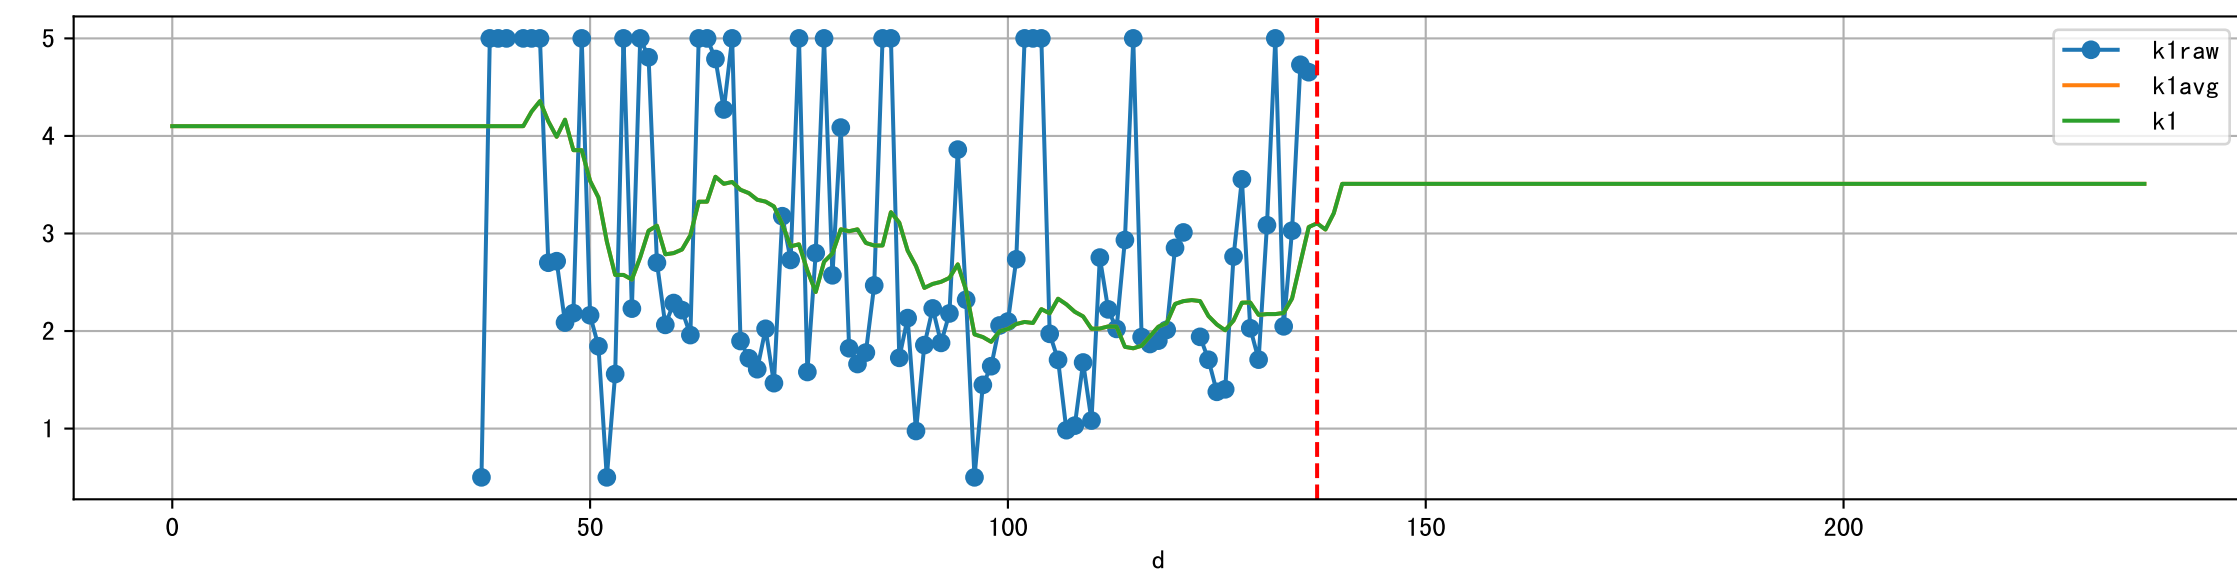

taocraw:-o', 'taocavg', 'taoc'], ['k0raw:-o', 'k0avg', 'k0'], ['k1raw:-o', 'k1avg', 'k1'], ['k2raw:-o', 'k2avg', 'k2'], ['Tblraw:-o', 'Tblavg',

L1A3 D:137 2026-02-19