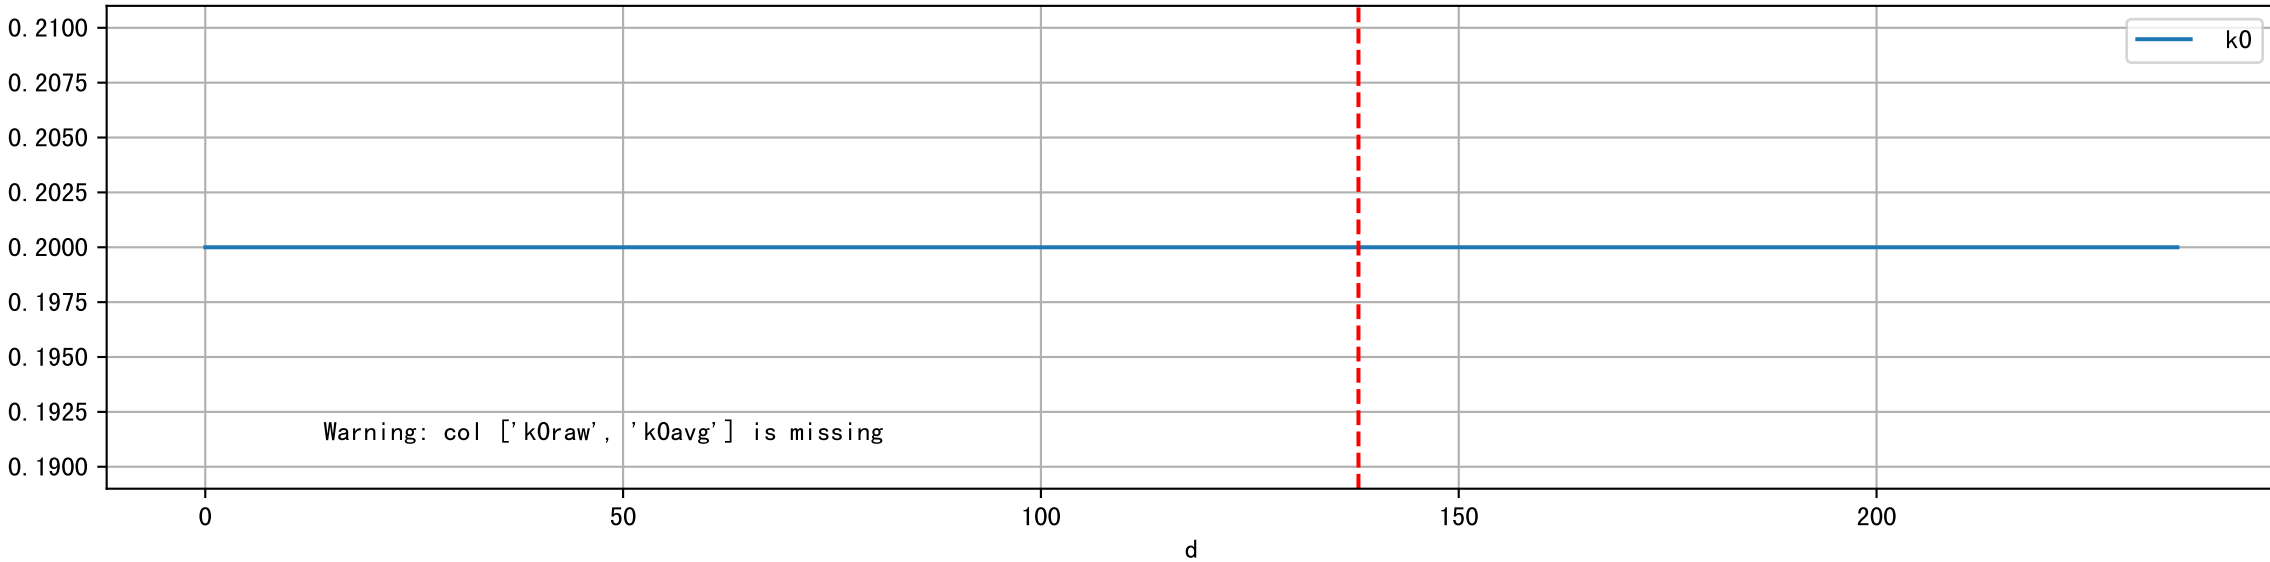

taocraw: -o', 'taocavg', 'taoc'], ['k0raw: -o', 'k0avg', 'k0'], ['k1raw: -o', 'k1avg', 'k1'], ['k2raw: -o', 'k2avg', 'k2'], ['Tblrw: -o', 'Tblavg',

L1A3 D:138 2026-02-20