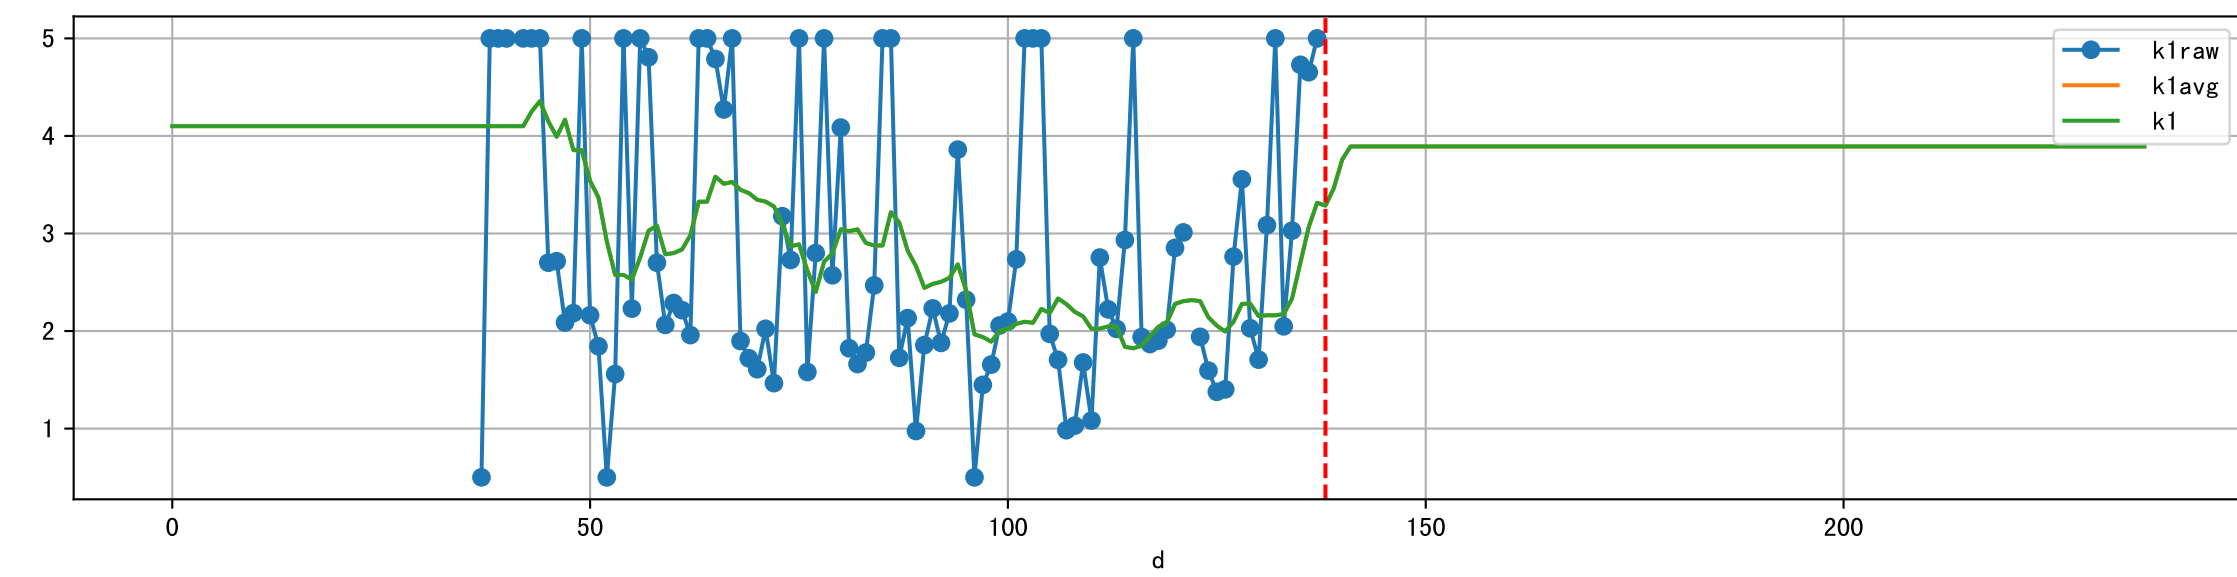

taocraw: -o', 'taocavg', 'taoc'], ['k0raw: -o', 'k0avg', 'k0'], ['k1raw: -o', 'k1avg', 'k1'], ['k2raw: -o', 'k2avg', 'k2'], ['Tblrw: -o', 'Tblavg',

L1A3 D:138 2026-02-20