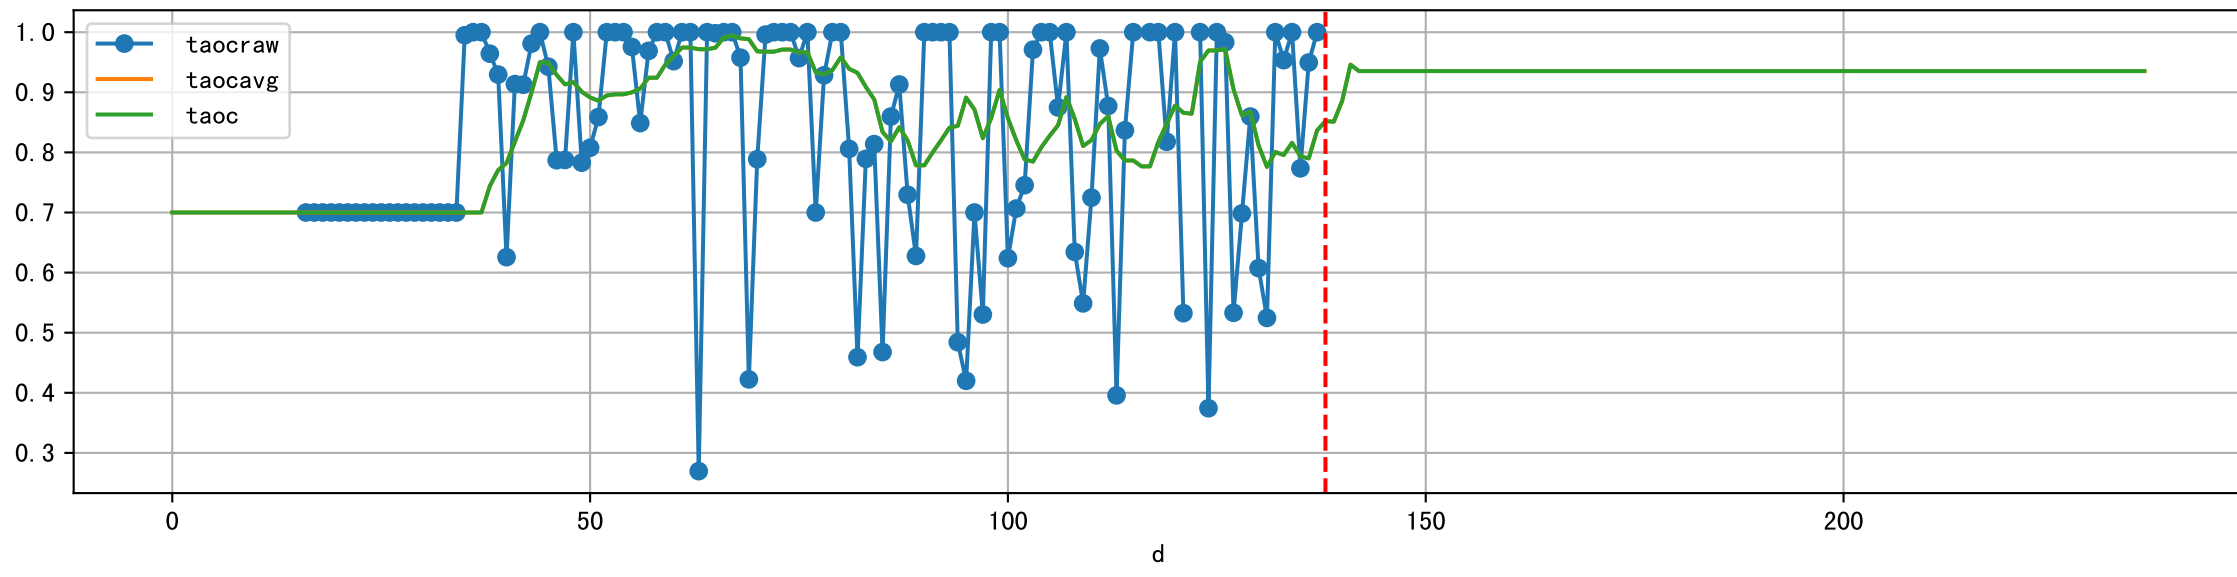

taocraw: -o', 'taocavg', 'taoc'], ['k0raw: -o', 'k0avg', 'k0'], ['k1raw: -o', 'k1avg', 'k1'], ['k2raw: -o', 'k2avg', 'k2'], ['Tblrw: -o', 'Tblavg',

L1A3 D:138 2026-02-20