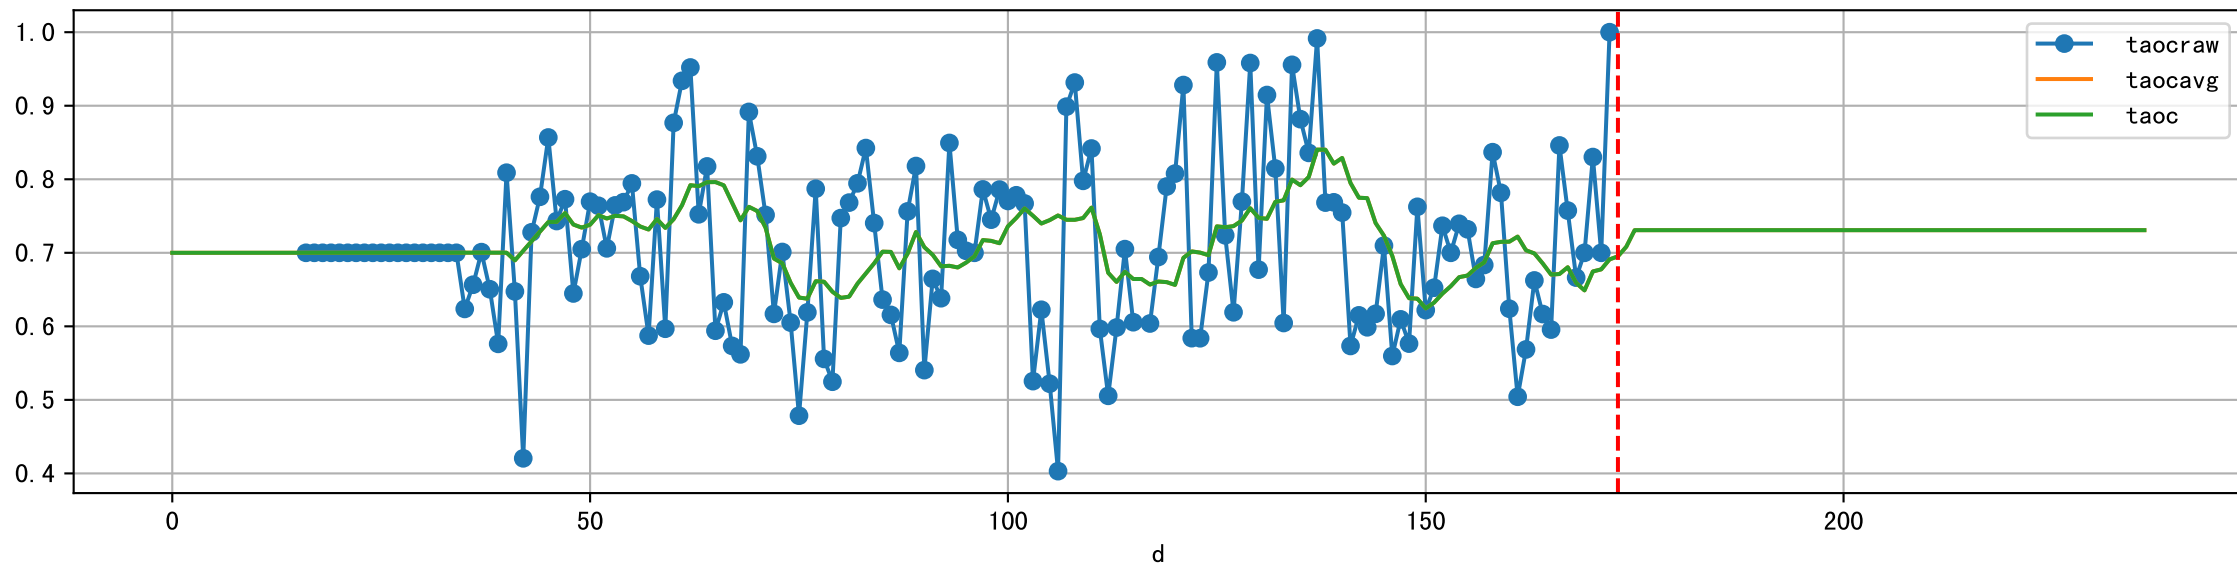

taocraw: -o', 'taocavg', 'taoc'], ['k0raw: -o', 'k0avg', 'k0'], ['k1raw: -o', 'k1avg', 'k1'], ['k2raw: -o', 'k2avg', 'k2'], ['Tblraw: -o', 'Tblavg',

L1A3 D:173 2026-03-27