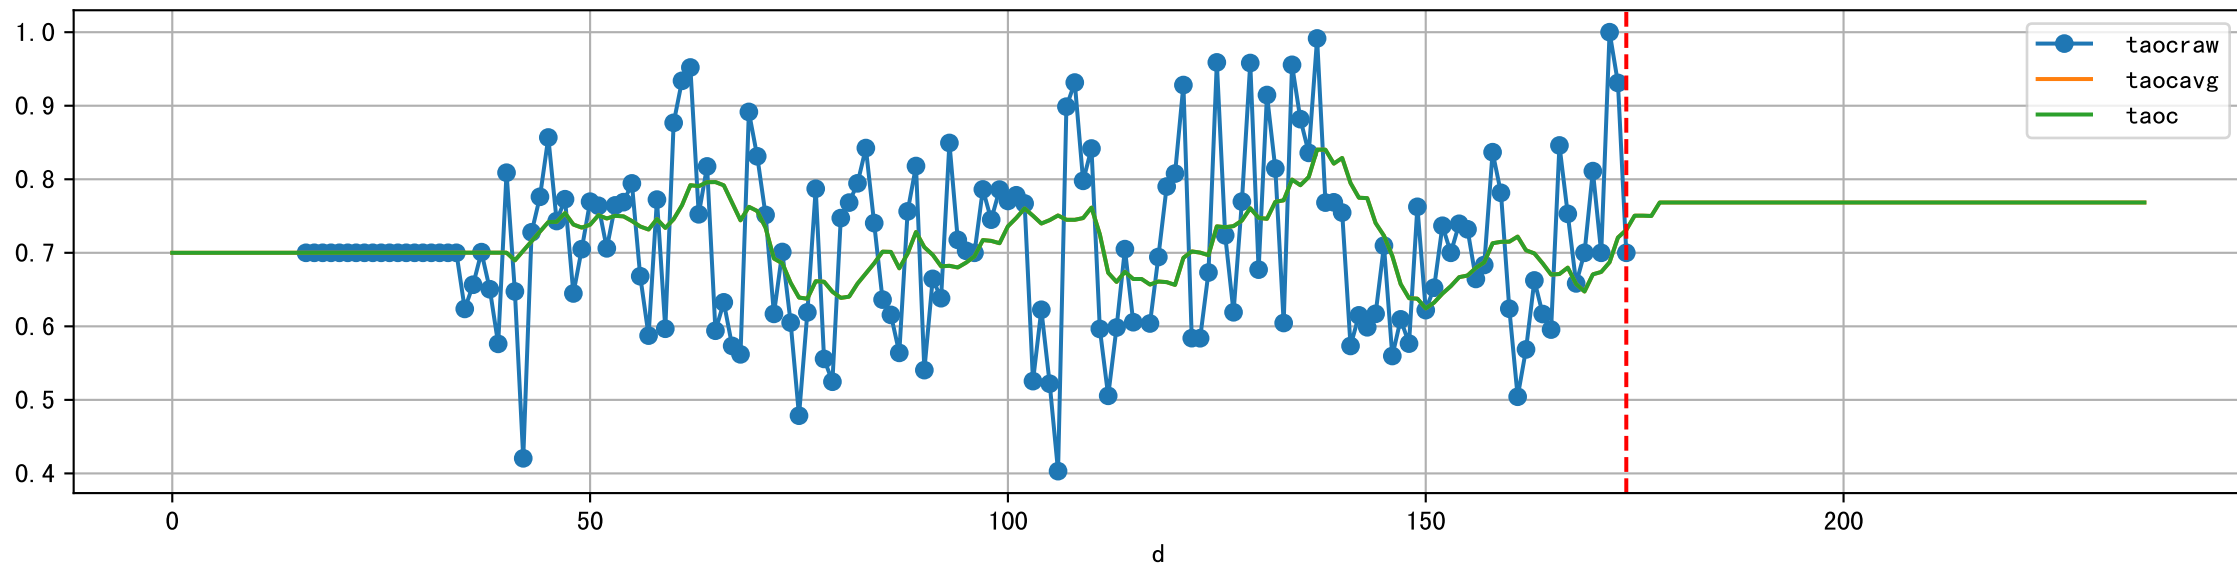

taocraw: -o', 'taocavg', 'taoc'], ['k0raw: -o', 'k0avg', 'k0'], ['k1raw: -o', 'k1avg', 'k1'], ['k2raw: -o', 'k2avg', 'k2'], ['Tblraw: -o', 'Tblavg',

L1A3 D:174 2026-03-28