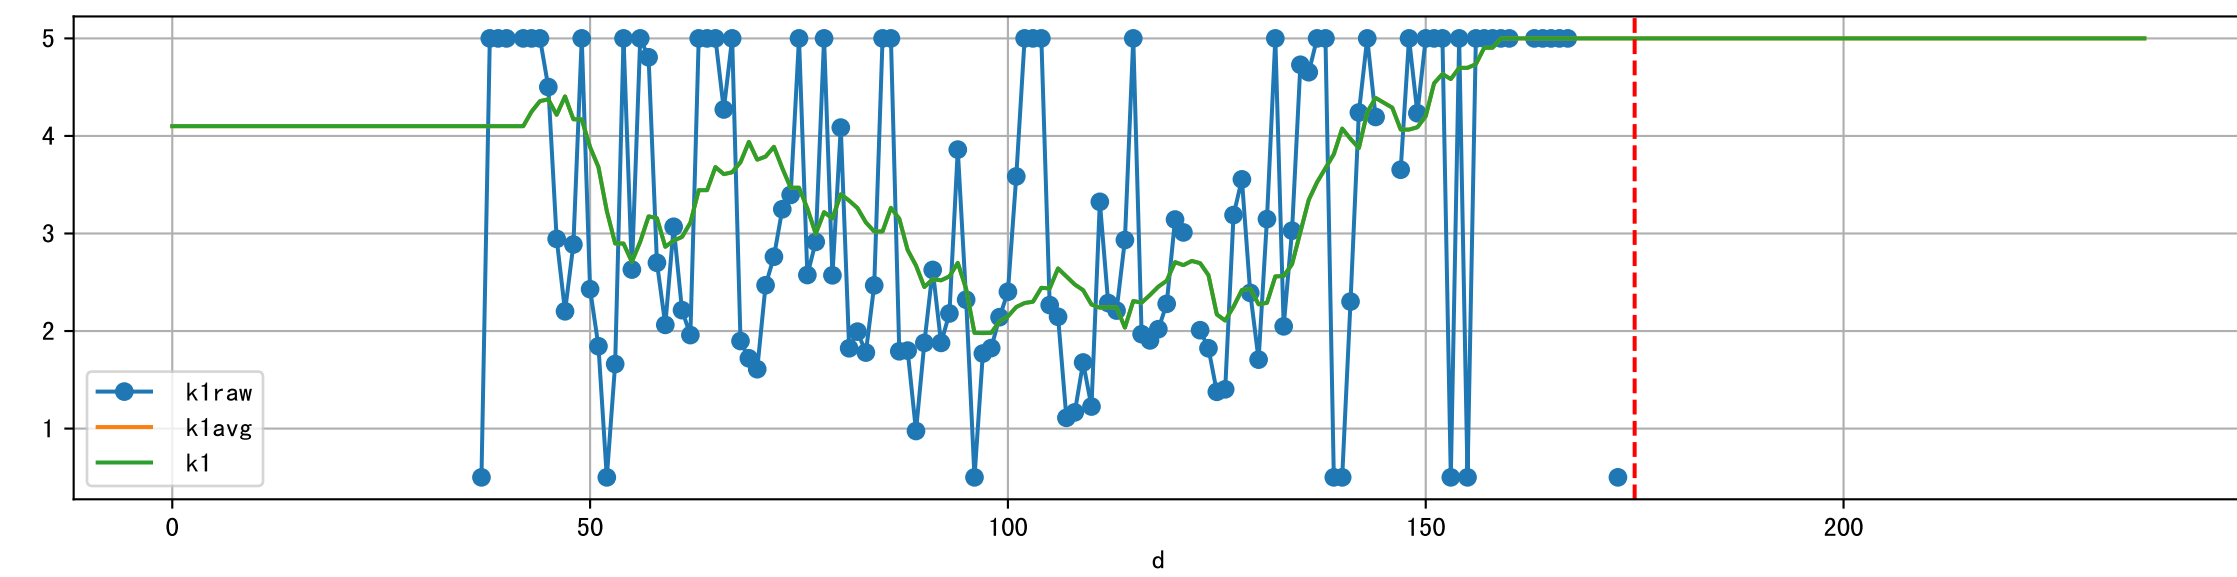

taocraw: -o', 'taocavg', 'taoc'], ['k0raw: -o', 'k0avg', 'k0'], ['k1raw: -o', 'k1avg', 'k1'], ['k2raw: -o', 'k2avg', 'k2'], ['Tblrw: -o', 'Tblavg',

L1A3 D:175 2026-03-29