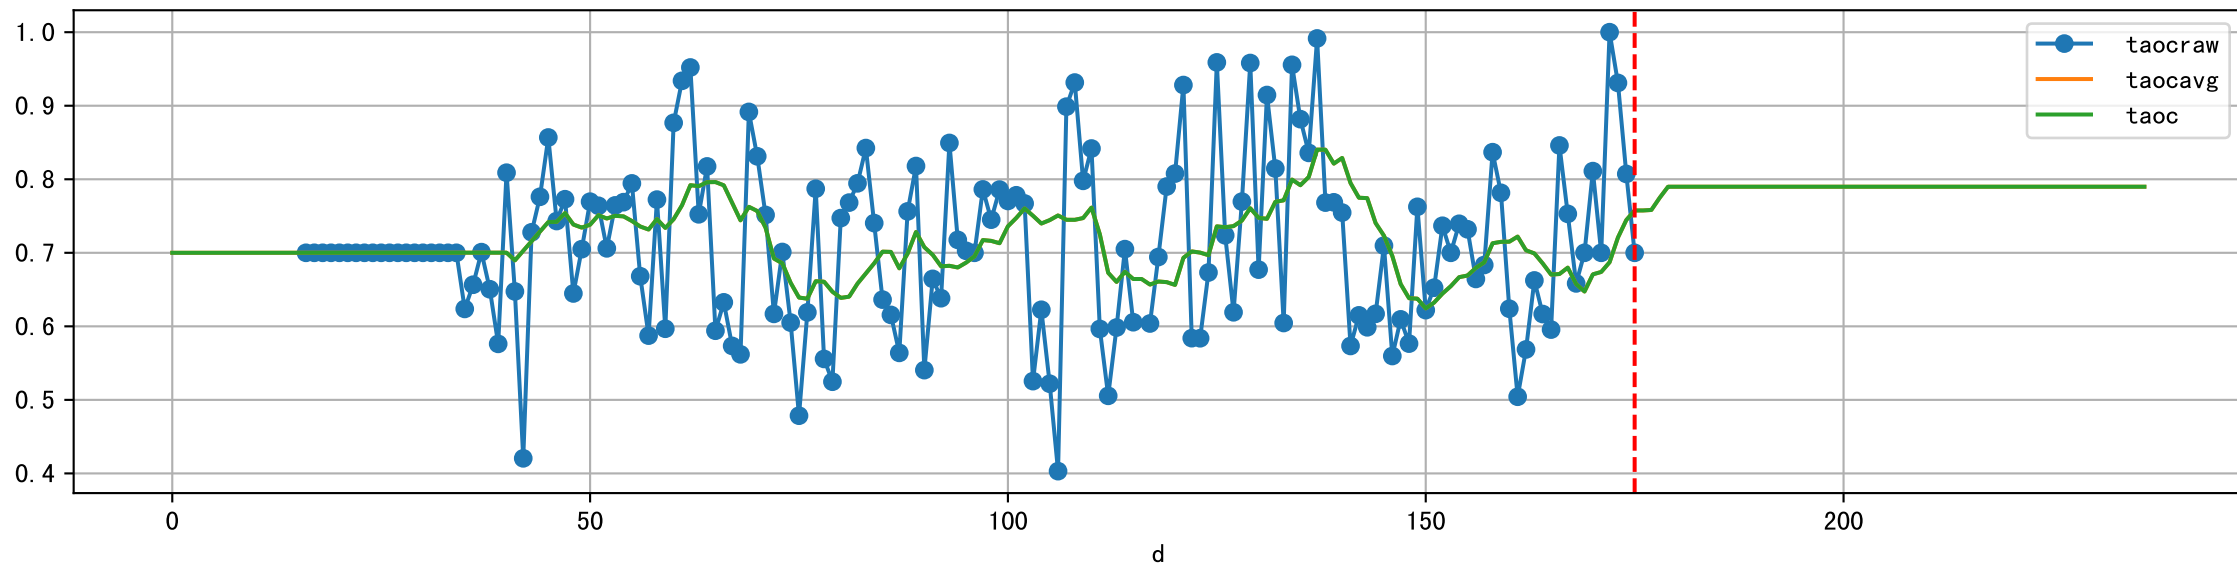

taocraw: -o', 'taocavg', 'taoc'], ['k0raw: -o', 'k0avg', 'k0'], ['k1raw: -o', 'k1avg', 'k1'], ['k2raw: -o', 'k2avg', 'k2'], ['Tblrw: -o', 'Tblavg',

L1A3 D:175 2026-03-29