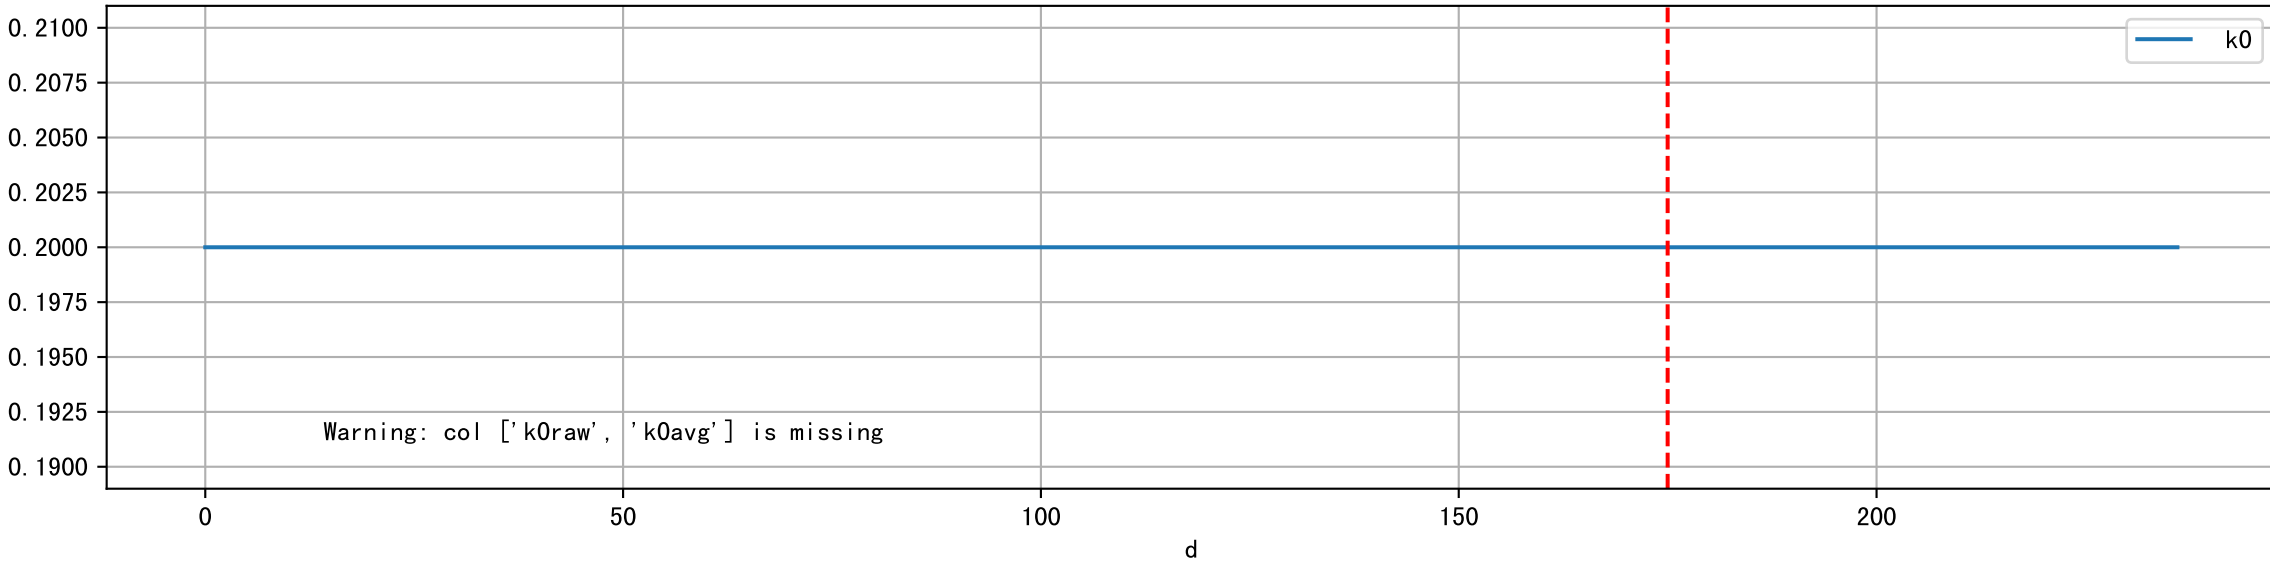

taocraw: -o', 'taocavg', 'taoc'], ['k0raw: -o', 'k0avg', 'k0'], ['k1raw: -o', 'k1avg', 'k1'], ['k2raw: -o', 'k2avg', 'k2'], ['Tblrw: -o', 'Tblavg',

L1A3 D:175 2026-03-29