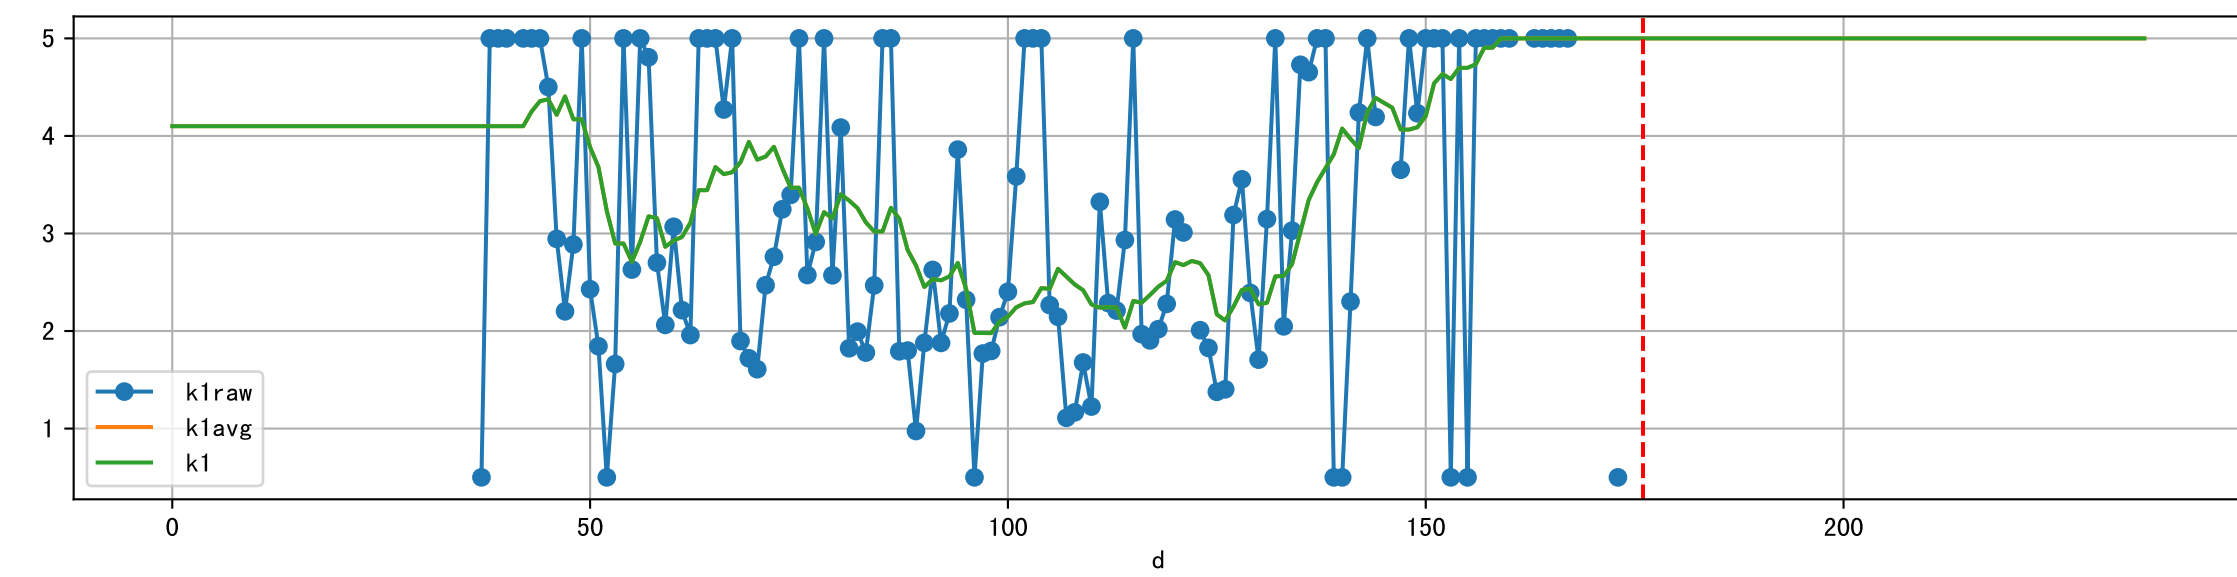

taocraw: -o', 'taocavg', 'taoc'], ['k0raw: -o', 'k0avg', 'k0'], ['k1raw: -o', 'k1avg', 'k1'], ['k2raw: -o', 'k2avg', 'k2'], ['Tblrw: -o', 'Tblavg',

L1A3 D:176 2026-03-30