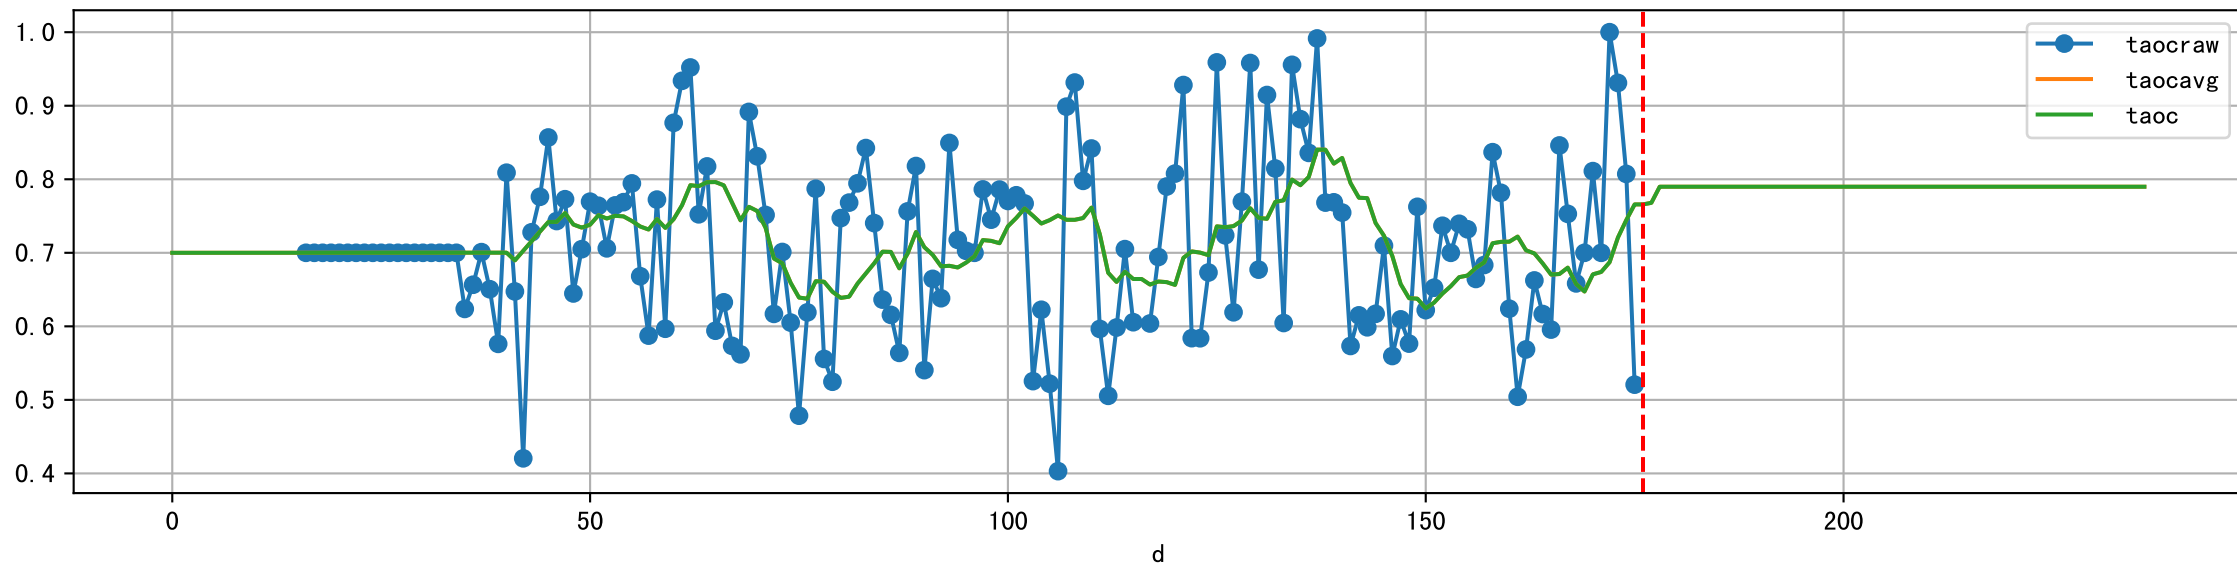

taocraw: -o', 'taocavg', 'taoc'], ['k0raw: -o', 'k0avg', 'k0'], ['k1raw: -o', 'k1avg', 'k1'], ['k2raw: -o', 'k2avg', 'k2'], ['Tblrw: -o', 'Tblavg',

L1A3 D:176 2026-03-30