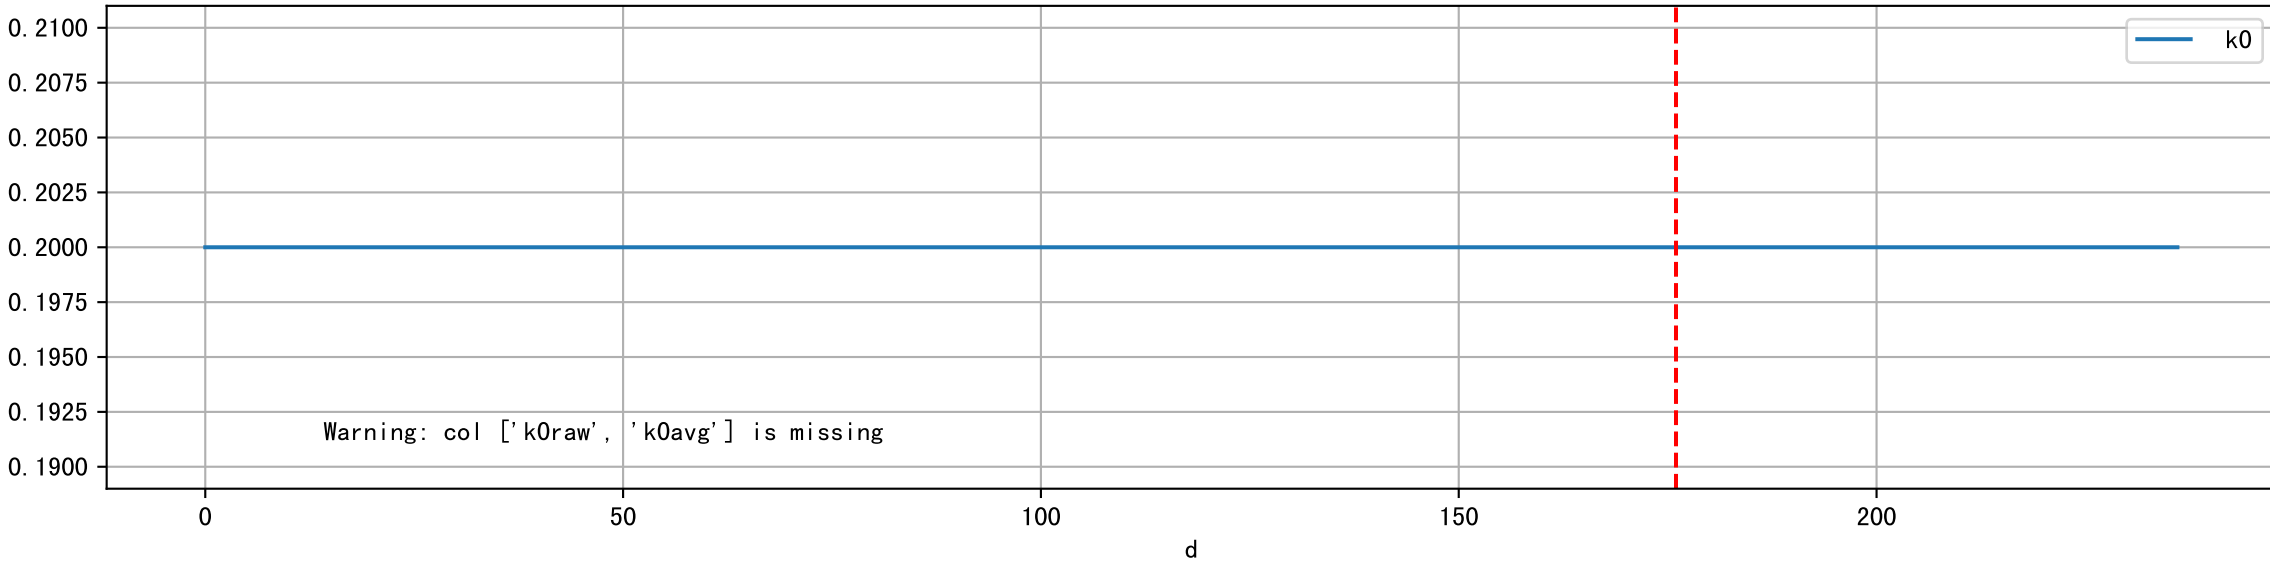

taocraw: -o', 'taocavg', 'taoc'], ['k0raw: -o', 'k0avg', 'k0'], ['k1raw: -o', 'k1avg', 'k1'], ['k2raw: -o', 'k2avg', 'k2'], ['Tblrw: -o', 'Tblavg',

L1A3 D:176 2026-03-30