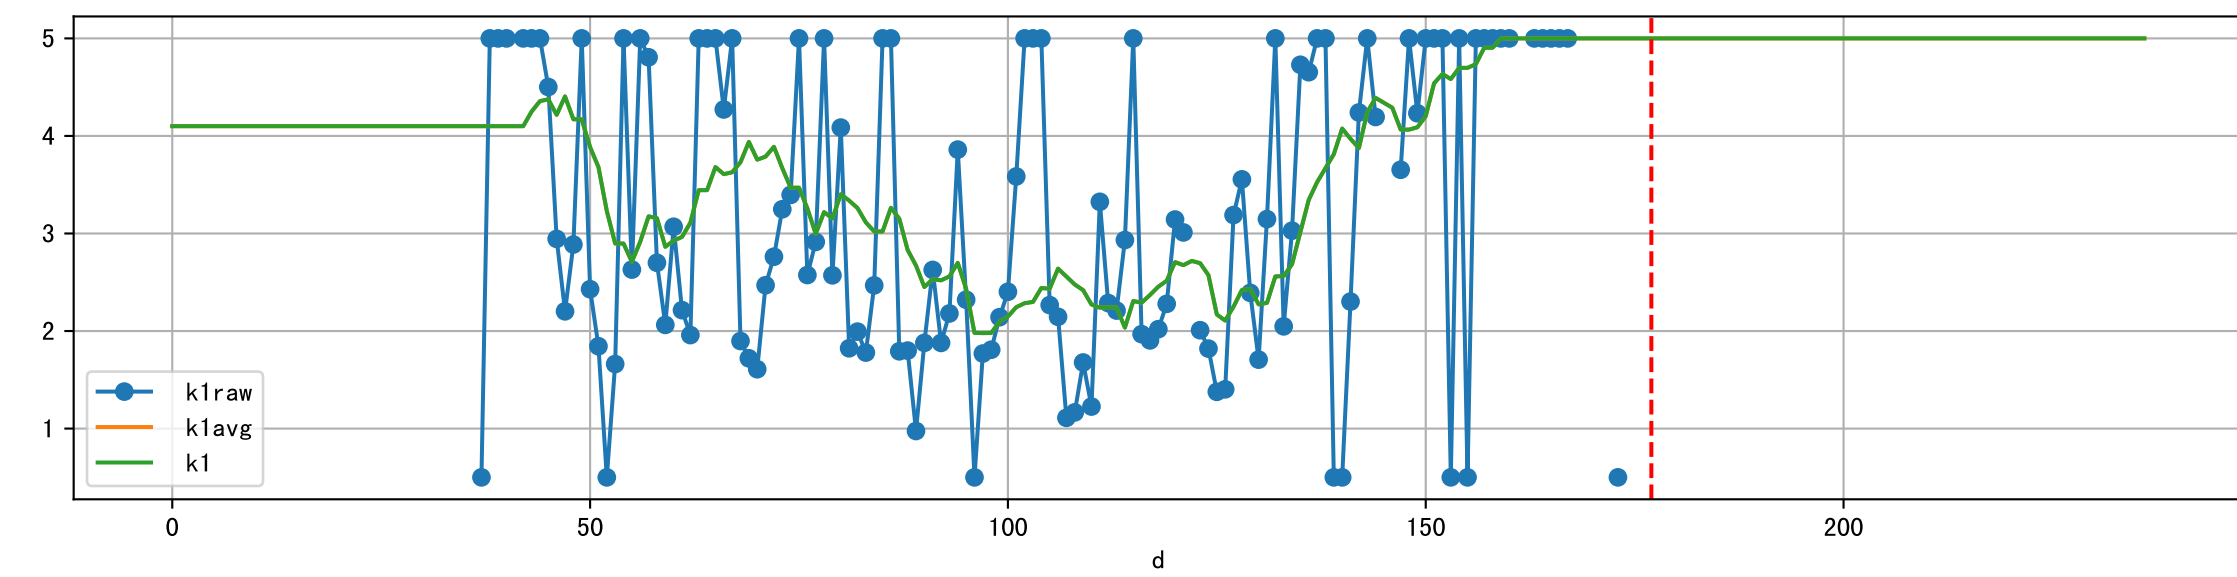

taocraw: -o', 'taocavg', 'taoc'], ['k0raw: -o', 'k0avg', 'k0'], ['k1raw: -o', 'k1avg', 'k1'], ['k2raw: -o', 'k2avg', 'k2'], ['Tblraw: -o', 'Tblavg',

L1A3 D:177 2026-03-31