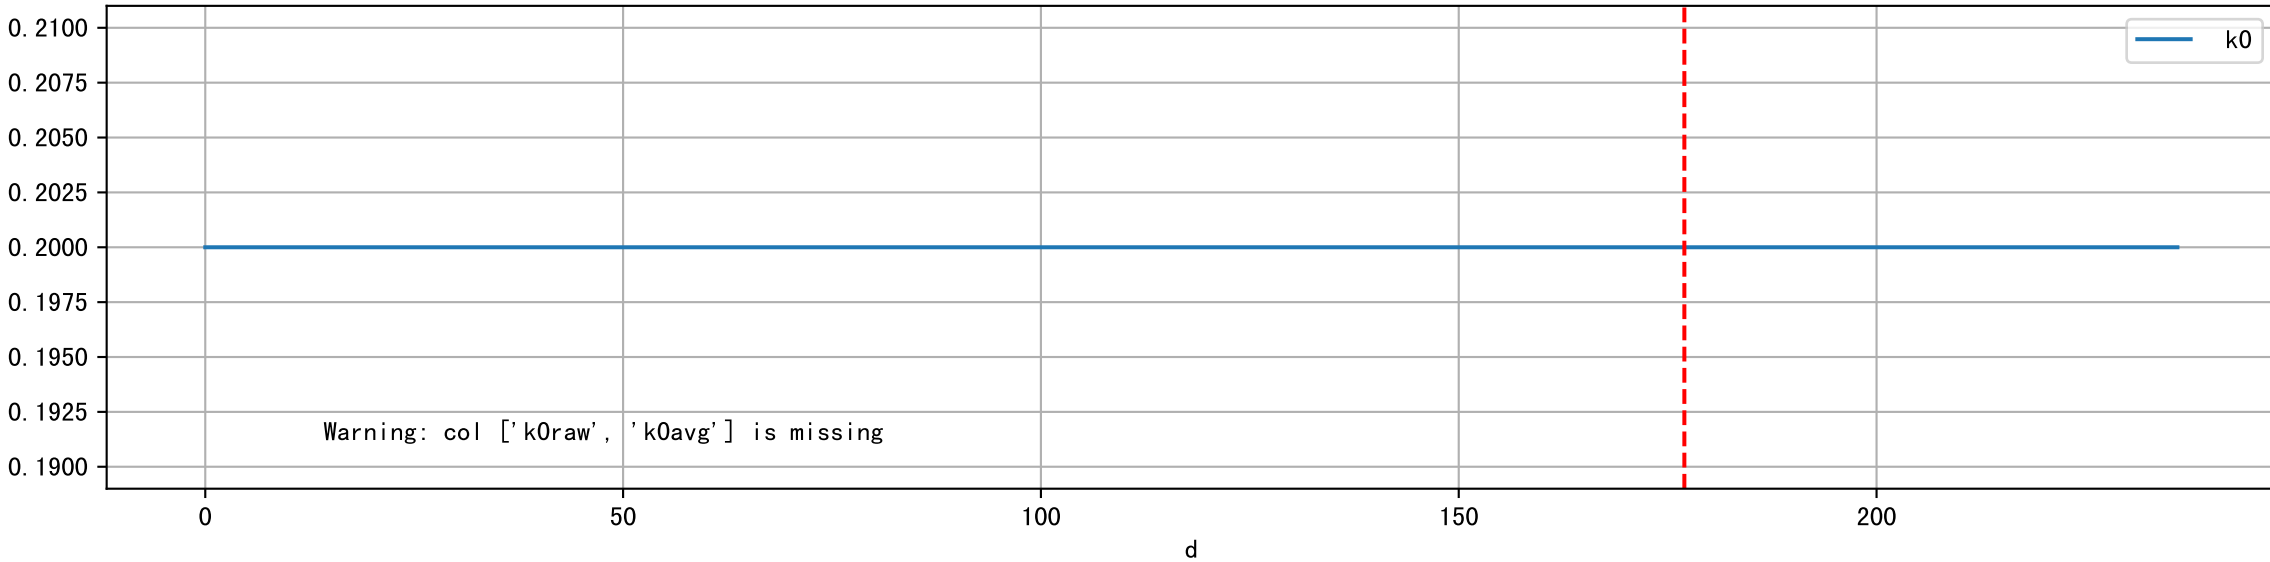

taocraw: -o', 'taocavg', 'taoc'], ['k0raw: -o', 'k0avg', 'k0'], ['k1raw: -o', 'k1avg', 'k1'], ['k2raw: -o', 'k2avg', 'k2'], ['Tblraw: -o', 'Tblavg',

L1A3 D:177 2026-03-31