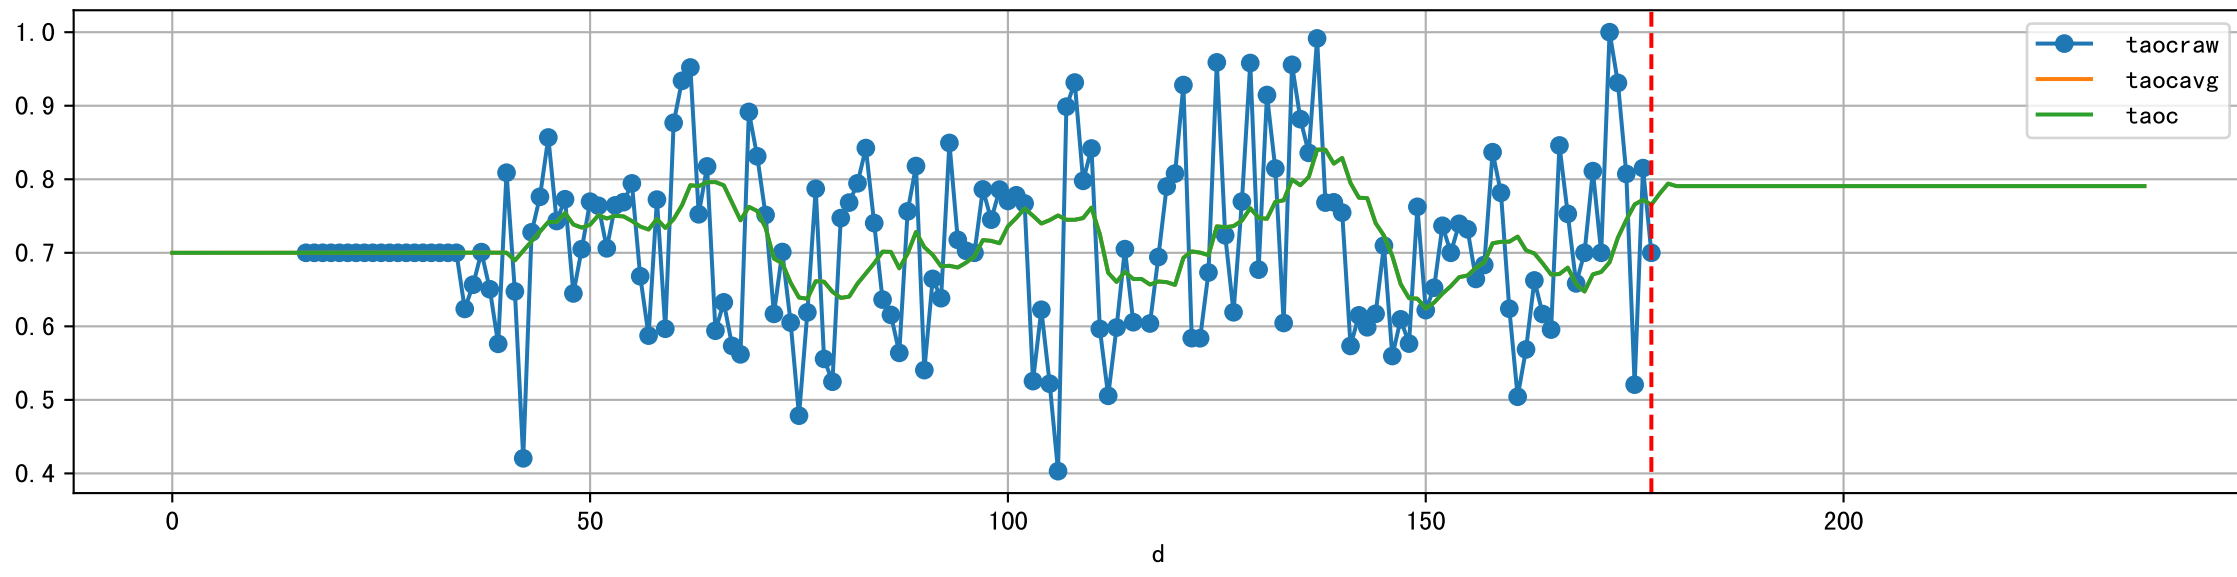

taocraw: -o', 'taocavg', 'taoc'], ['k0raw: -o', 'k0avg', 'k0'], ['k1raw: -o', 'k1avg', 'k1'], ['k2raw: -o', 'k2avg', 'k2'], ['Tblraw: -o', 'Tblavg',

L1A3 D:177 2026-03-31