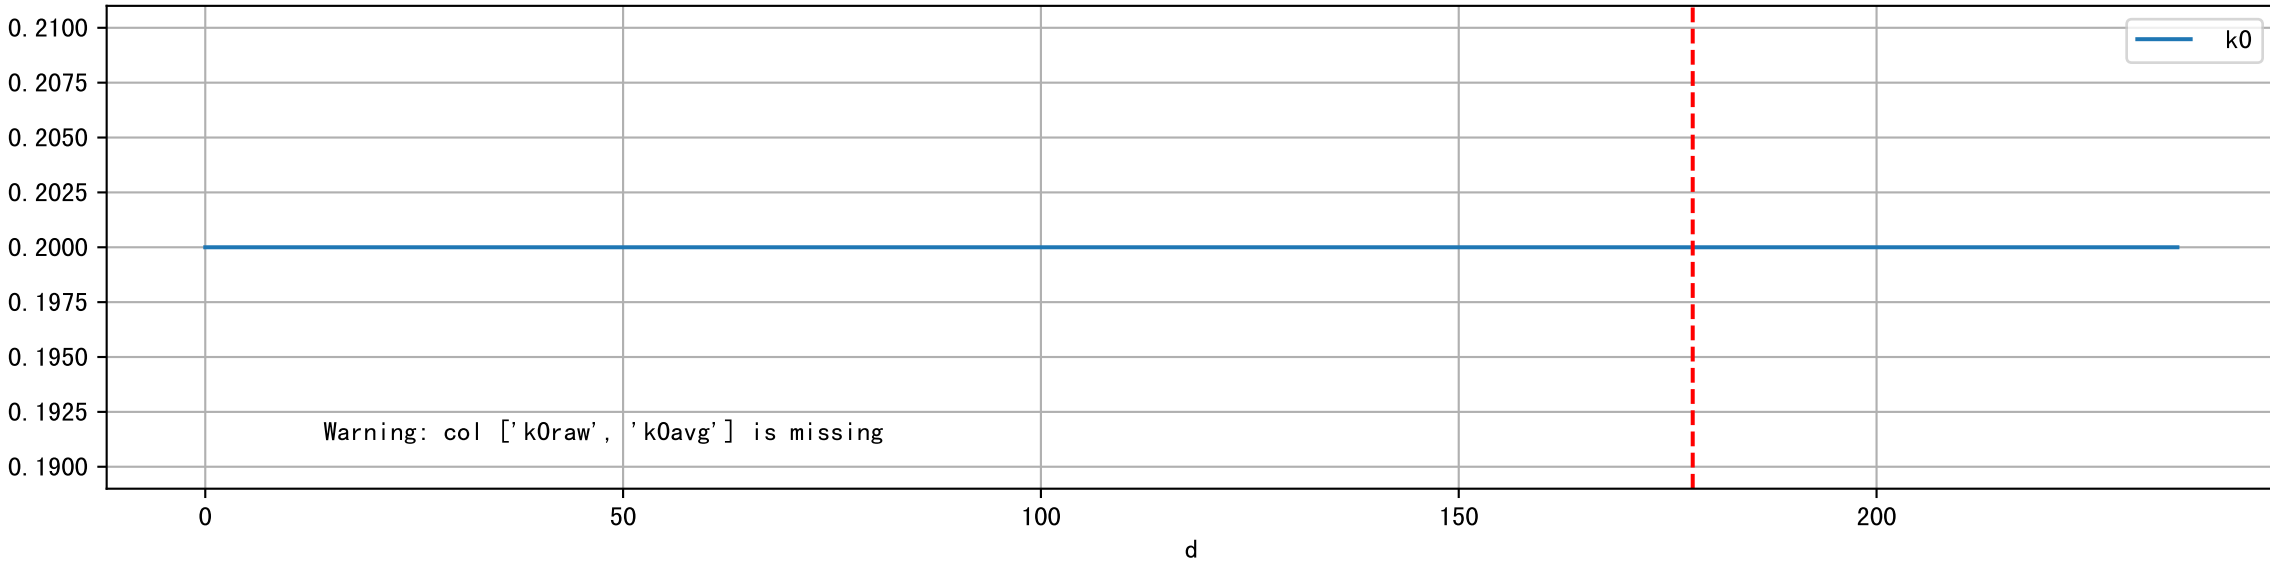

taocraw: -o', 'taocavg', 'taoc'], ['k0raw: -o', 'k0avg', 'k0'], ['k1raw: -o', 'k1avg', 'k1'], ['k2raw: -o', 'k2avg', 'k2'], ['Tblraw: -o', 'Tblavg',

L1A3 D:178 2026-04-01