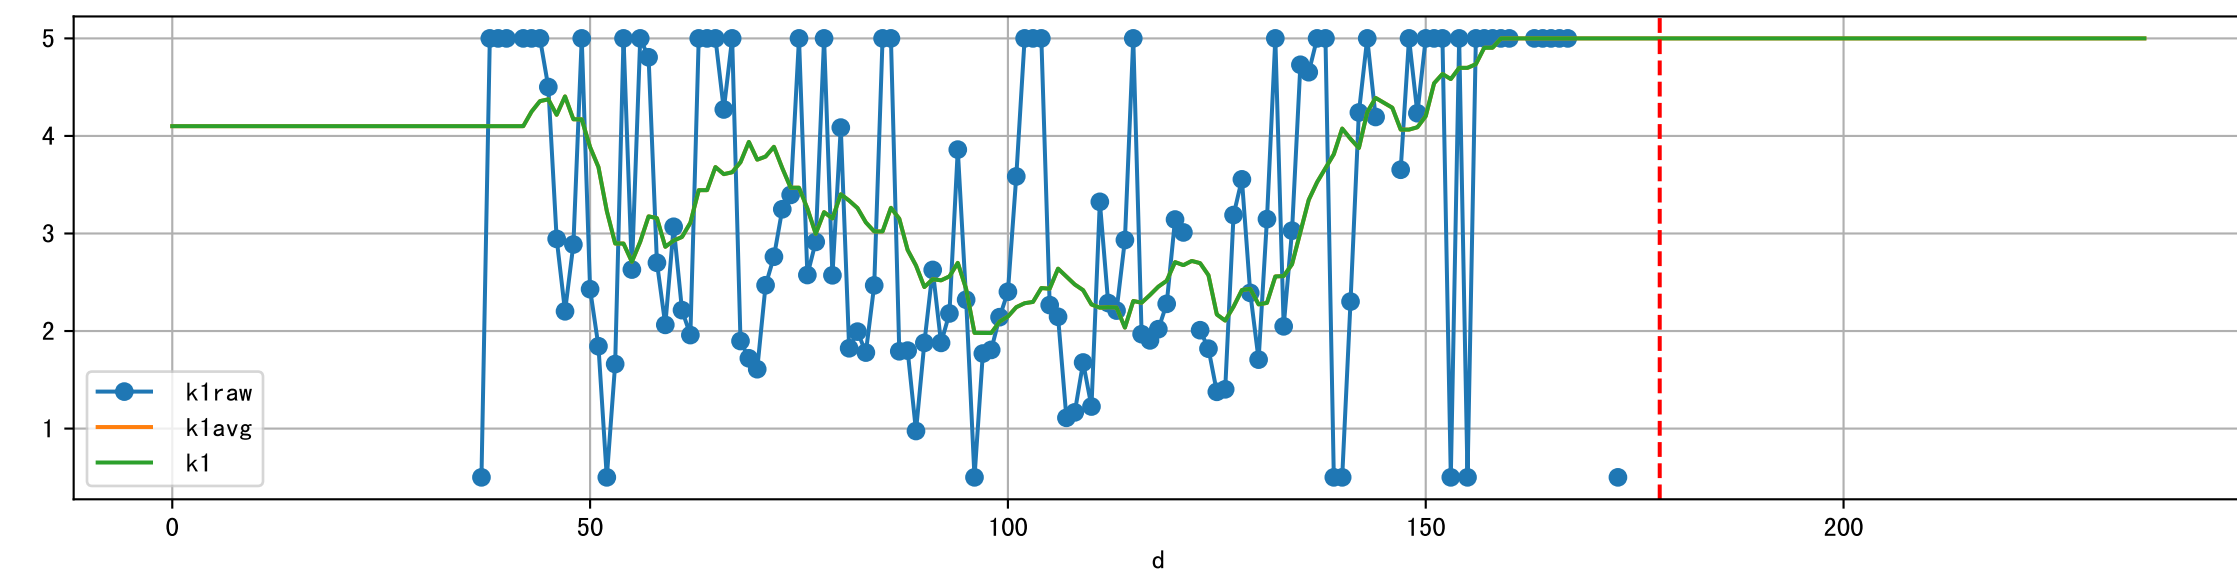

taocraw: -o', 'taocavg', 'taoc'], ['k0raw: -o', 'k0avg', 'k0'], ['k1raw: -o', 'k1avg', 'k1'], ['k2raw: -o', 'k2avg', 'k2'], ['Tblraw: -o', 'Tblavg',

L1A3 D:178 2026-04-01