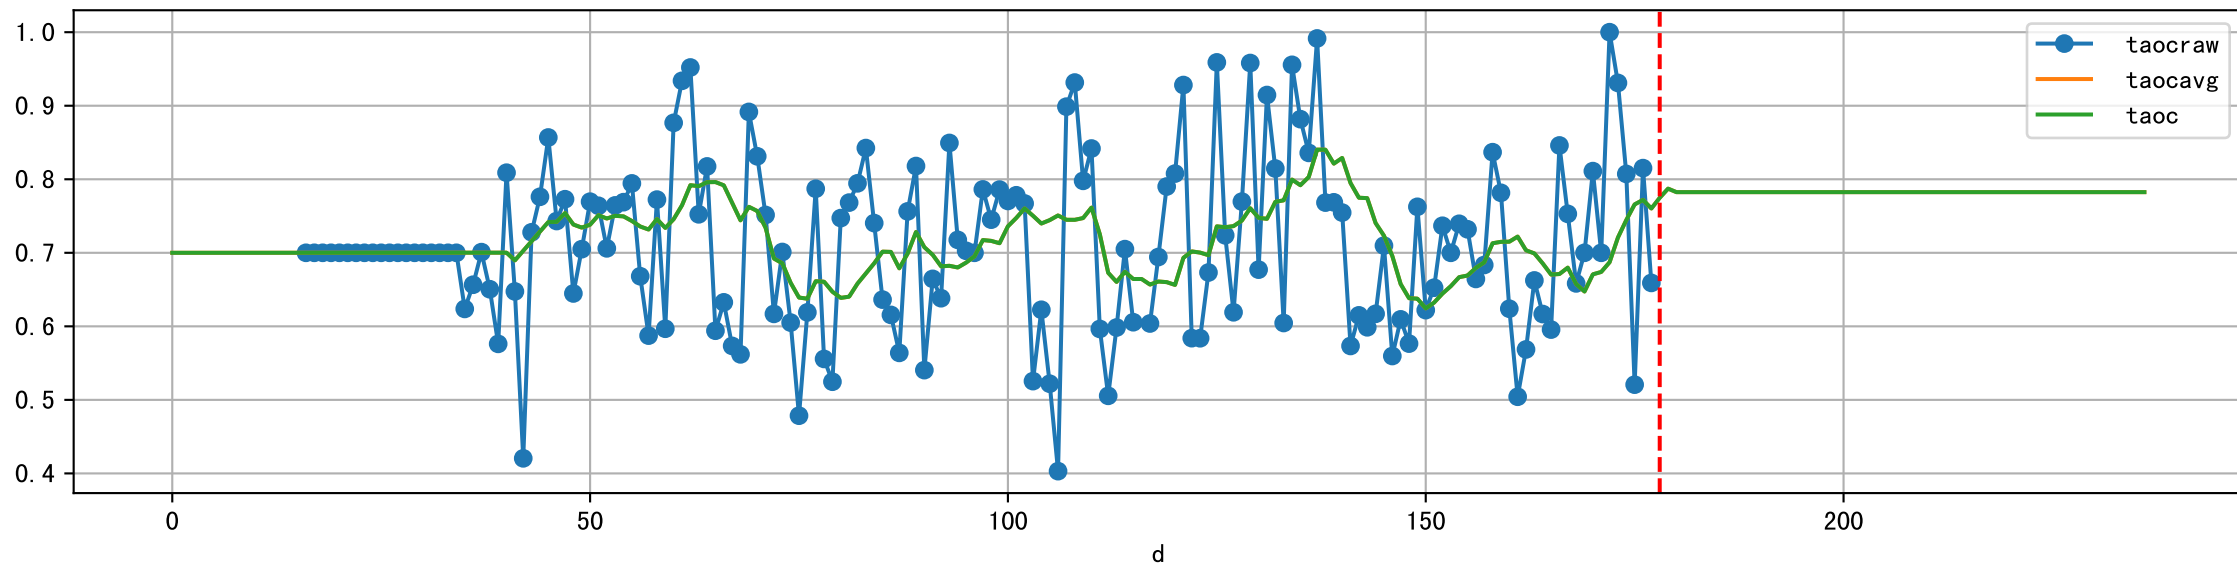

taocraw: -o', 'taocavg', 'taoc'], ['k0raw: -o', 'k0avg', 'k0'], ['k1raw: -o', 'k1avg', 'k1'], ['k2raw: -o', 'k2avg', 'k2'], ['Tblraw: -o', 'Tblavg',

L1A3 D:178 2026-04-01