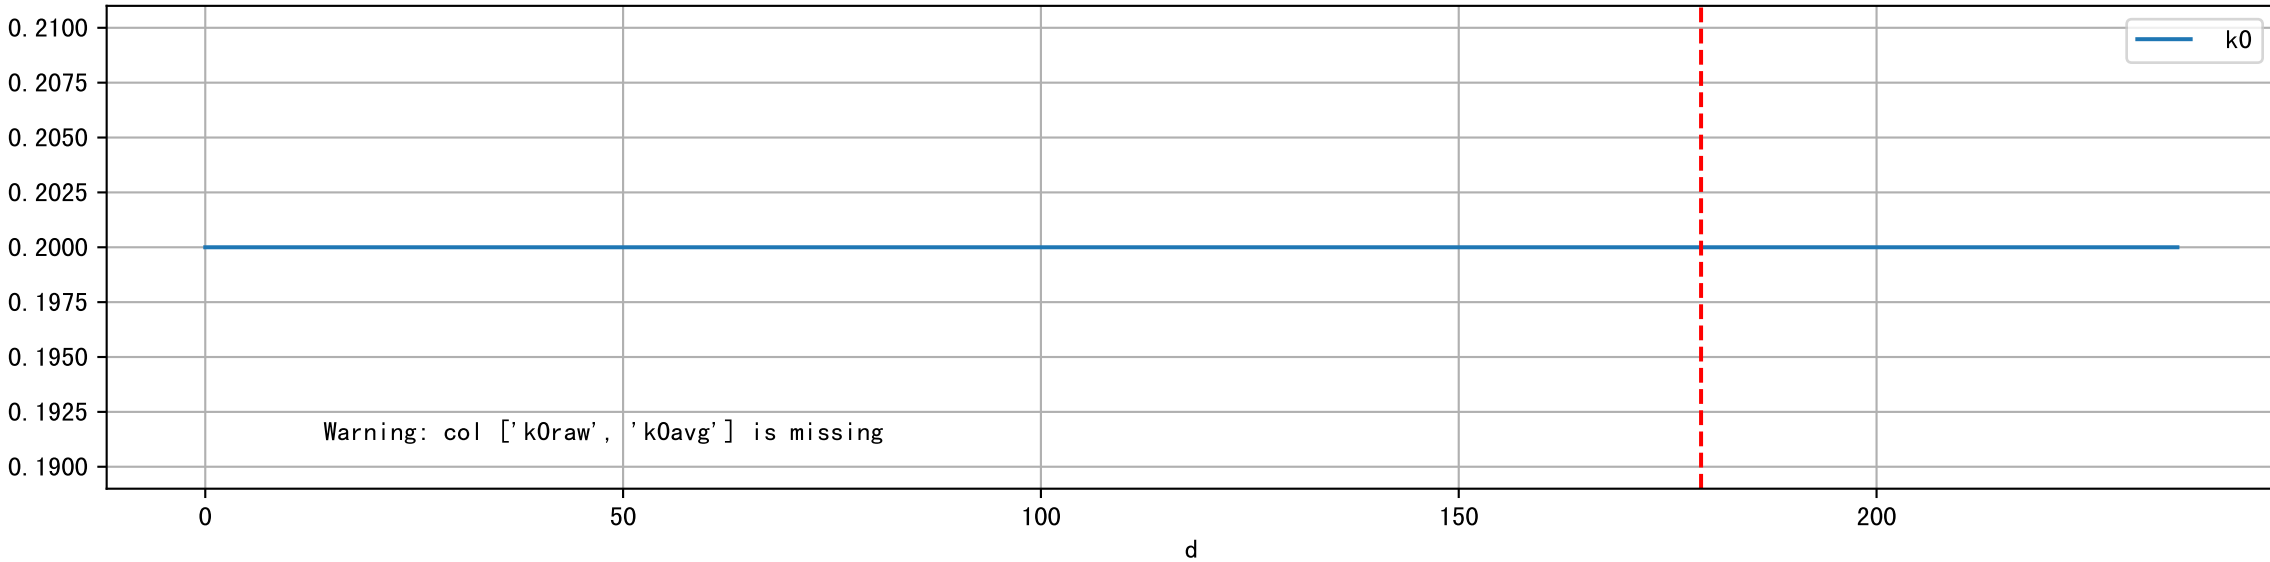

taocraw: -o', 'taocavg', 'taoc'], ['k0raw: -o', 'k0avg', 'k0'], ['k1raw: -o', 'k1avg', 'k1'], ['k2raw: -o', 'k2avg', 'k2'], ['Tblrw: -o', 'Tblavg',

L1A3 D:179 2026-04-02