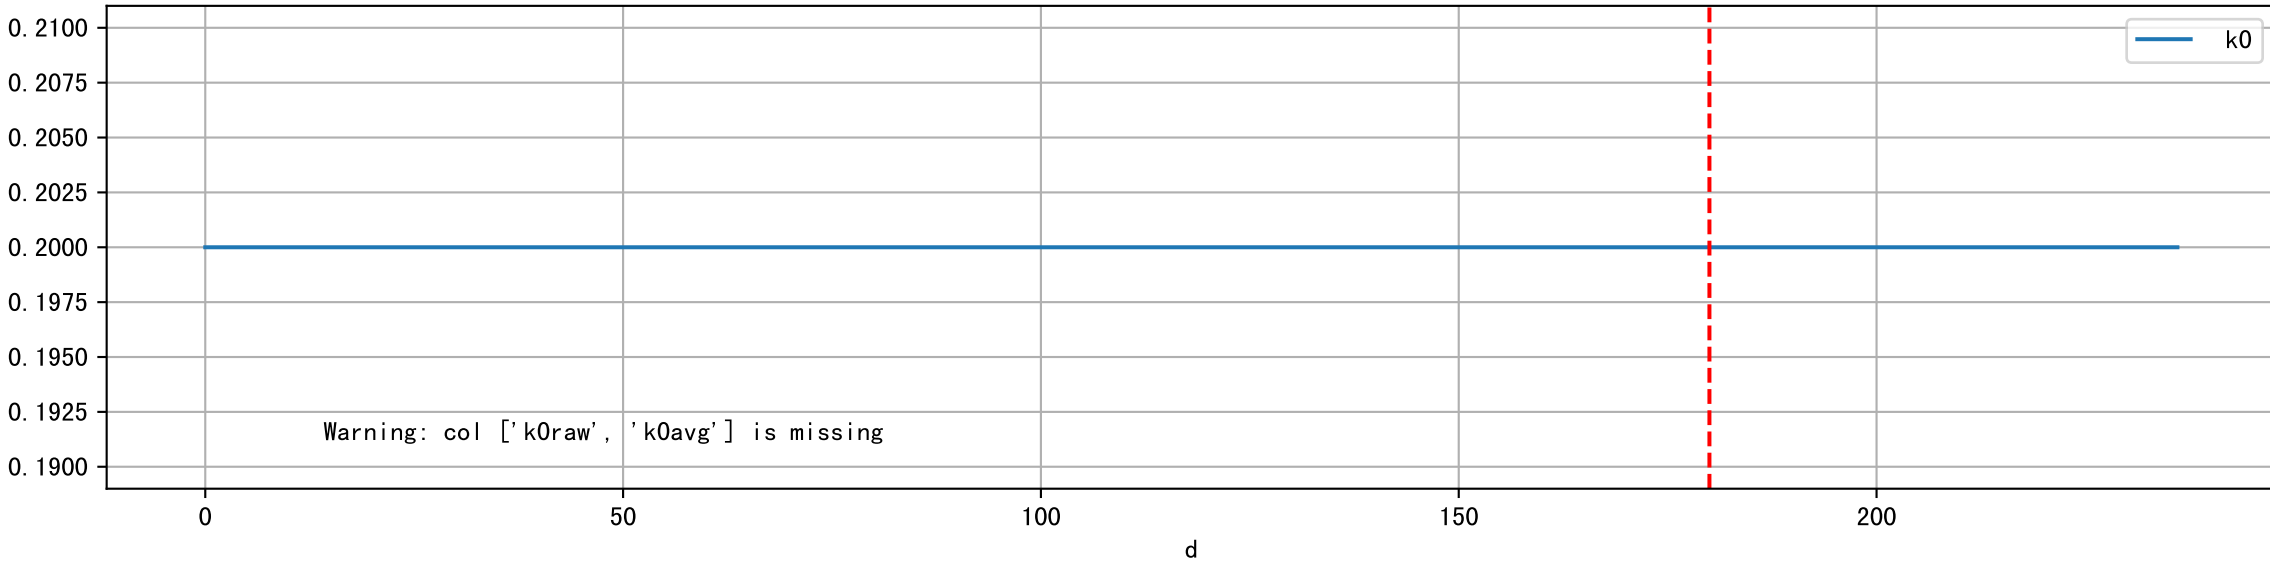

taocraw: -o', 'taocavg', 'taoc'], ['k0raw: -o', 'k0avg', 'k0'], ['k1raw: -o', 'k1avg', 'k1'], ['k2raw: -o', 'k2avg', 'k2'], ['Tblraw: -o', 'Tblavg',

L1A3 D:180 2026-04-03