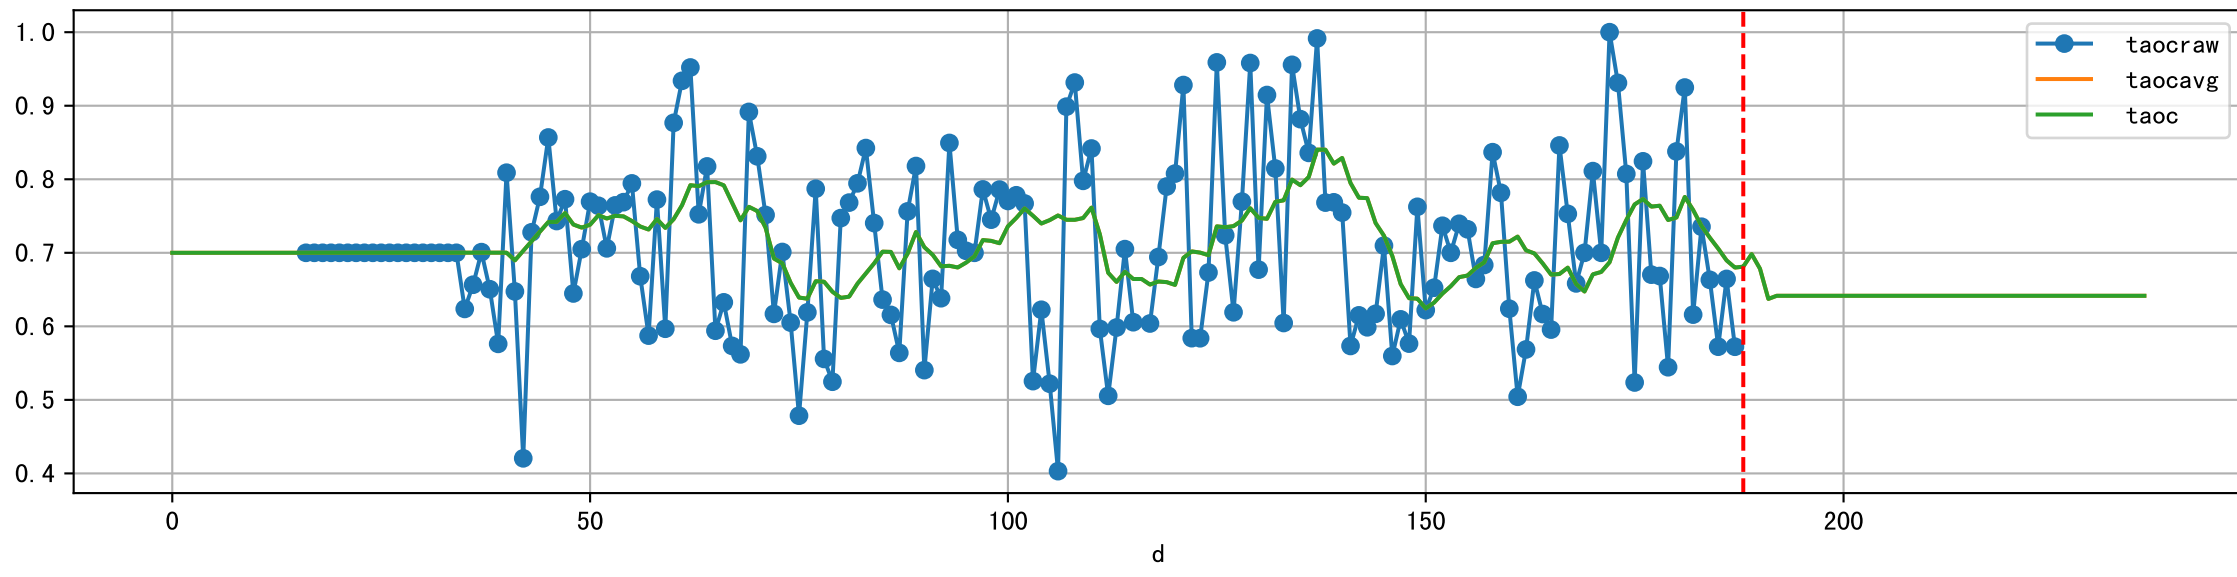

taocraw: -o', 'taocavg', 'taoc'], ['k0raw: -o', 'k0avg', 'k0'], ['k1raw: -o', 'k1avg', 'k1'], ['k2raw: -o', 'k2avg', 'k2'], ['Tblrw: -o', 'Tblavg',

L1A3 D:188 2026-04-11