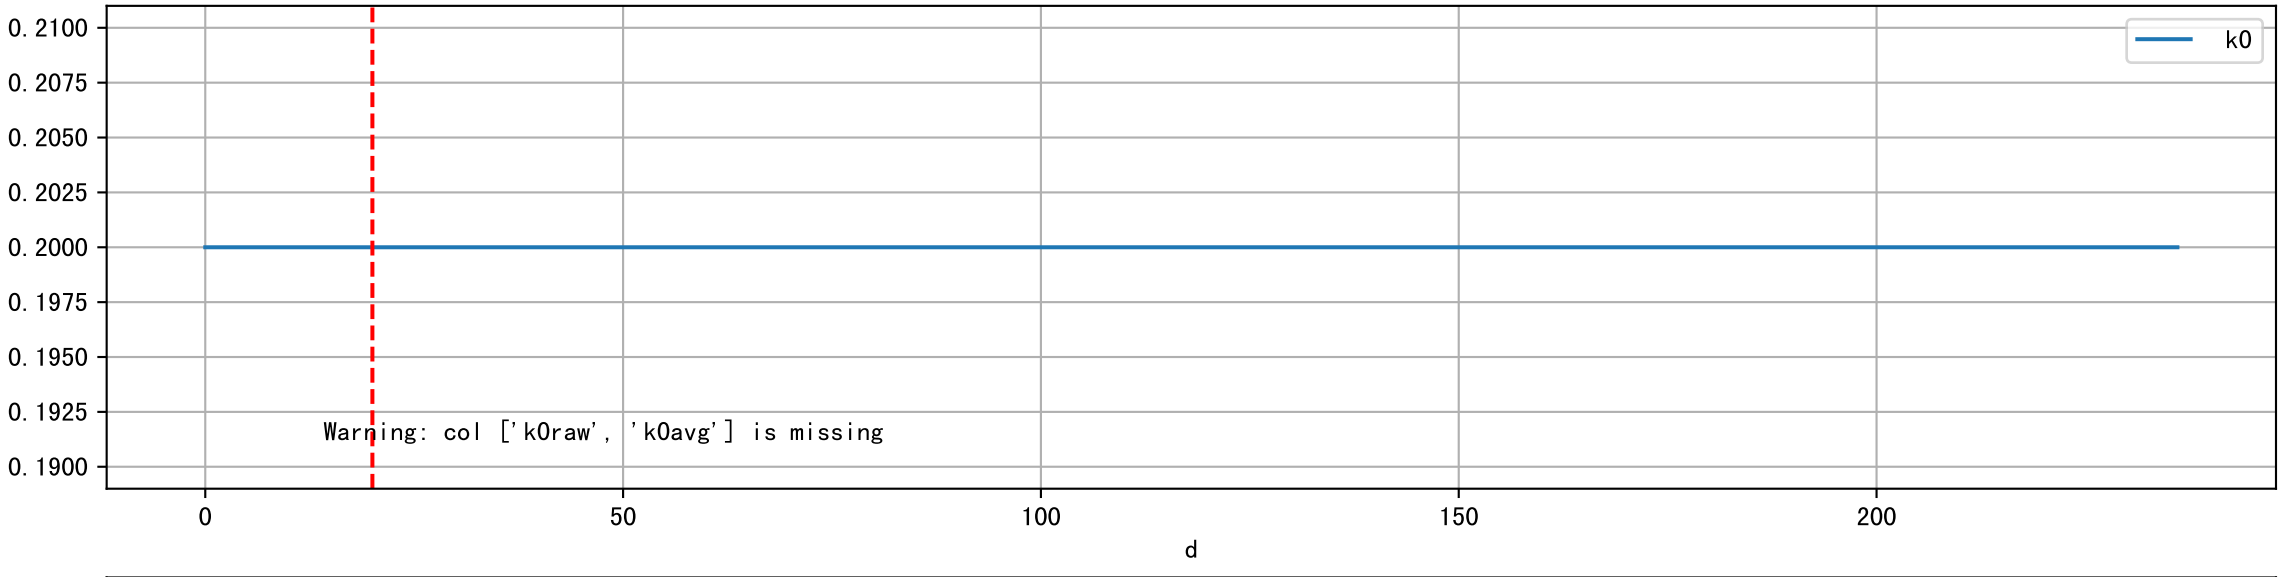

taocraw: -o', 'taocavg', 'taoc'], ['k0raw: -o', 'k0avg', 'k0'], ['k1raw: -o', 'k1avg', 'k1'], ['k2raw: -o', 'k2avg', 'k2'], ['Tblraw: -o', 'Tblavg',

L1A3 D:21 2025-10-26