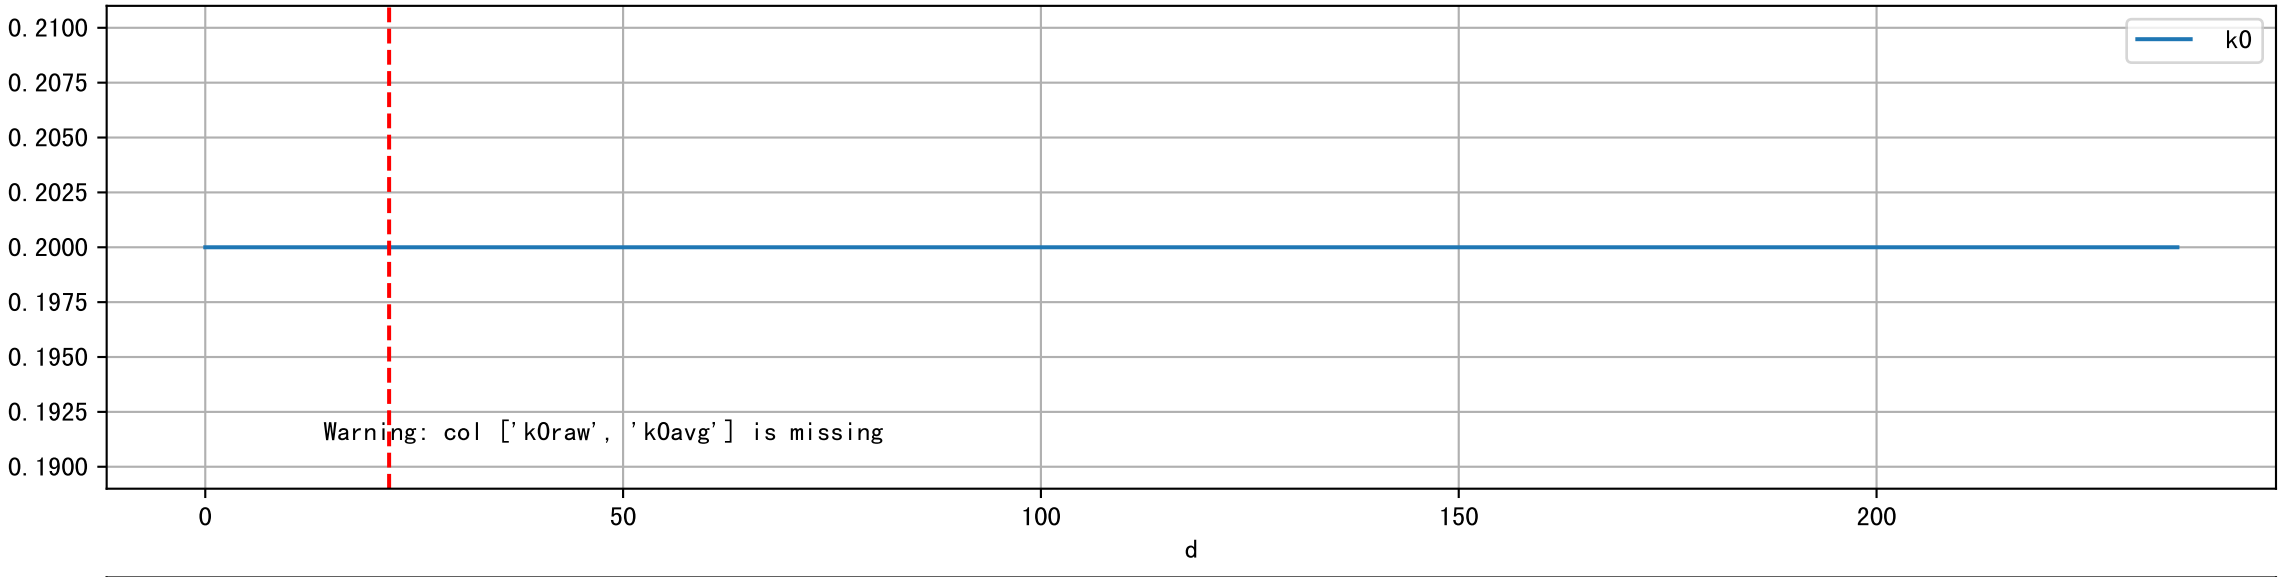

taocraw: -o', 'taocavg', 'taoc'], ['k0raw: -o', 'k0avg', 'k0'], ['k1raw: -o', 'k1avg', 'k1'], ['k2raw: -o', 'k2avg', 'k2'], ['Tblraw: -o', 'Tblavg',

L1A3 D:23 2025-10-28