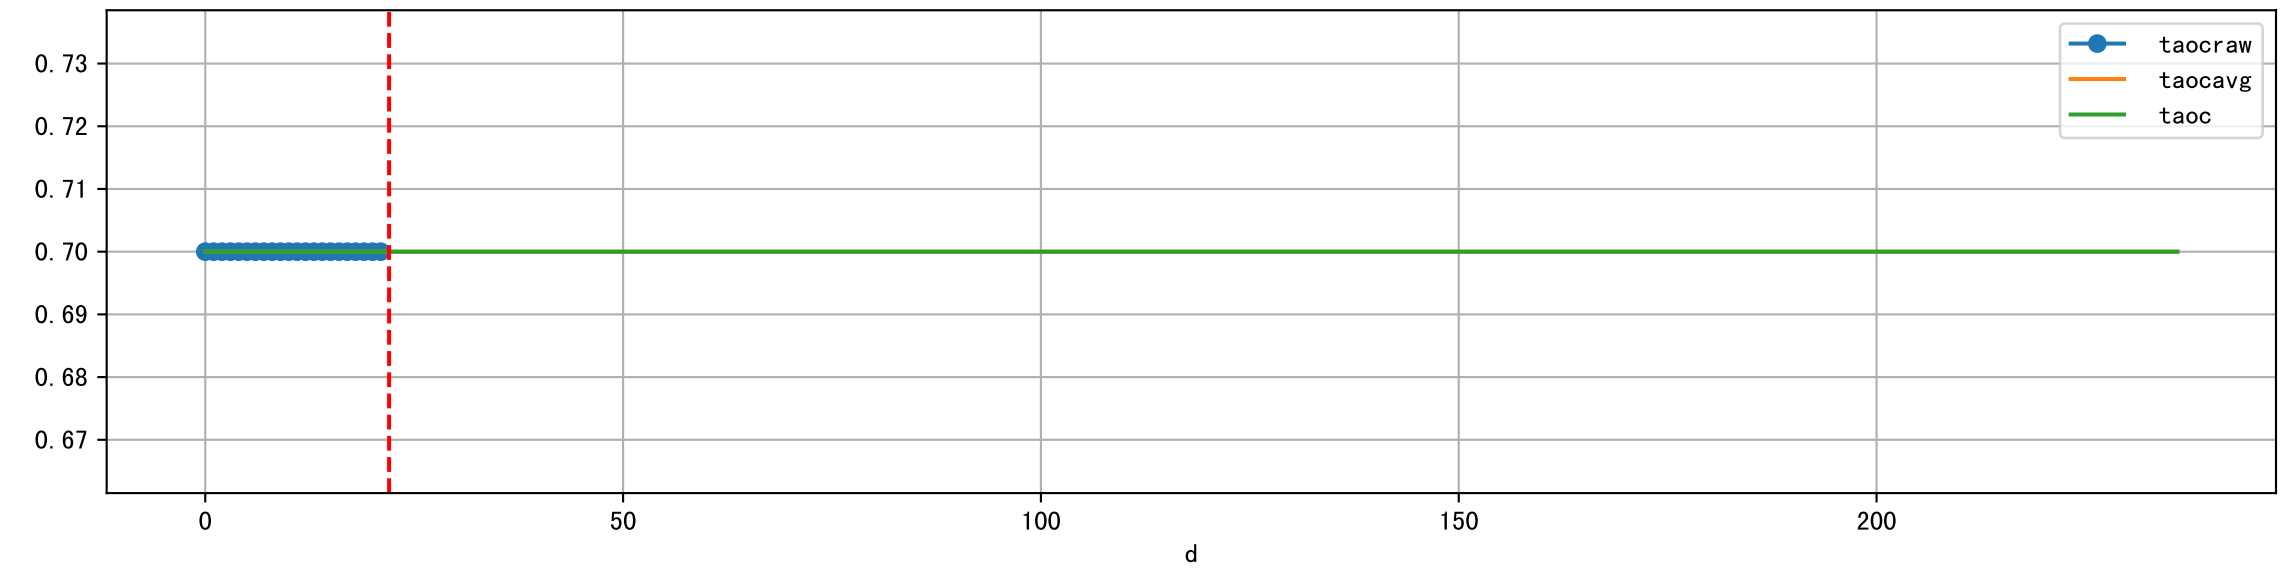

taocraw: -o', 'taocavg', 'taoc'], ['k0raw: -o', 'k0avg', 'k0'], ['k1raw: -o', 'k1avg', 'k1'], ['k2raw: -o', 'k2avg', 'k2'], ['Tblraw: -o', 'Tblavg',

L1A3 D:23 2025-10-28