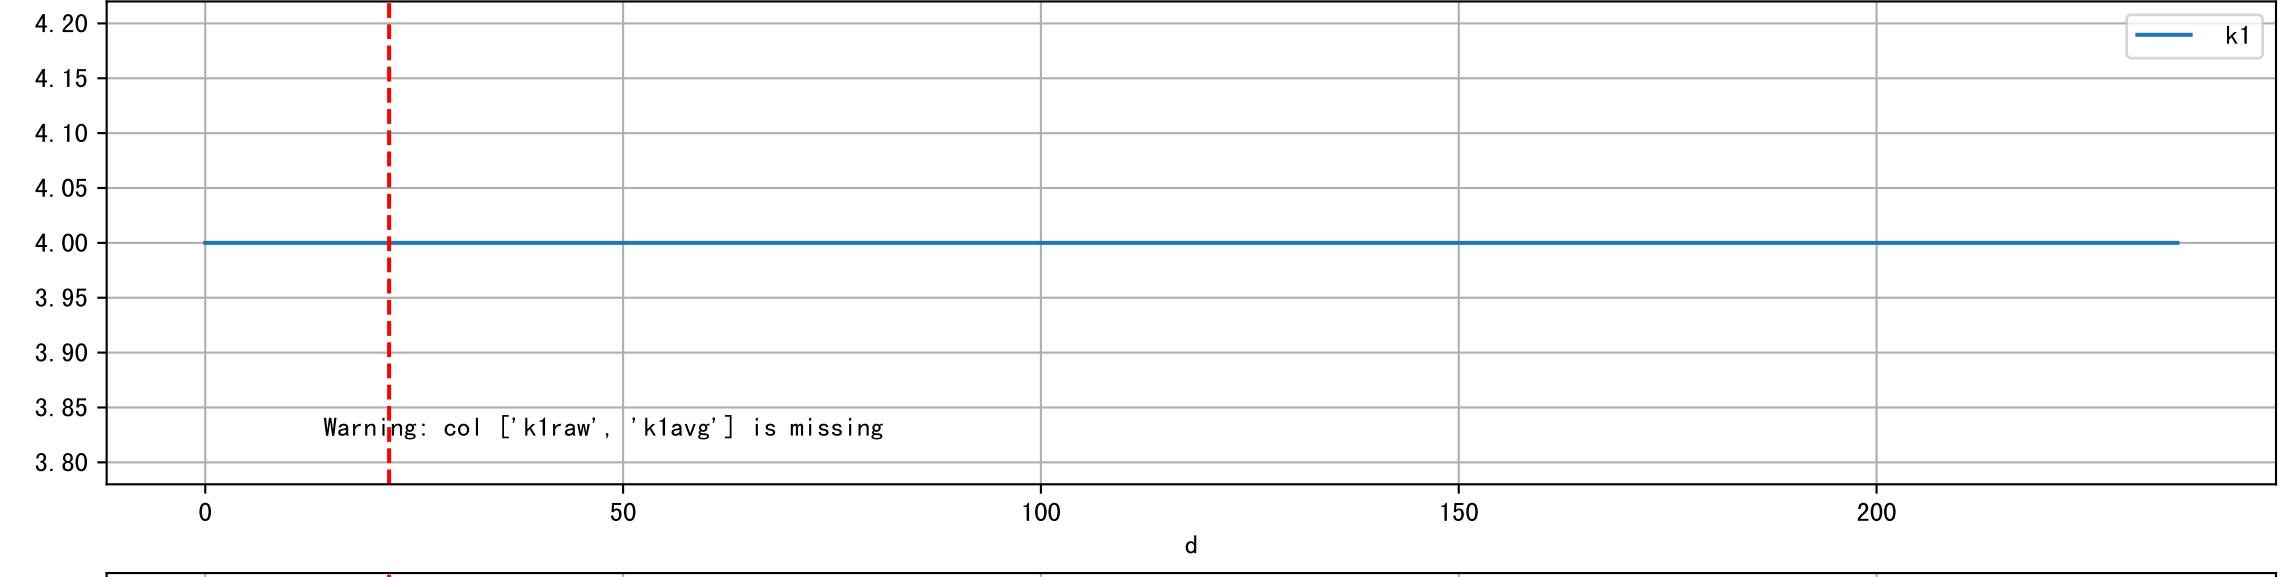

taocraw: -o', 'taocavg', 'taoc'], ['k0raw: -o', 'k0avg', 'k0'], ['k1raw: -o', 'k1avg', 'k1'], ['k2raw: -o', 'k2avg', 'k2'], ['Tblraw: -o', 'Tblavg',

L1A3 D:23 2025-10-28