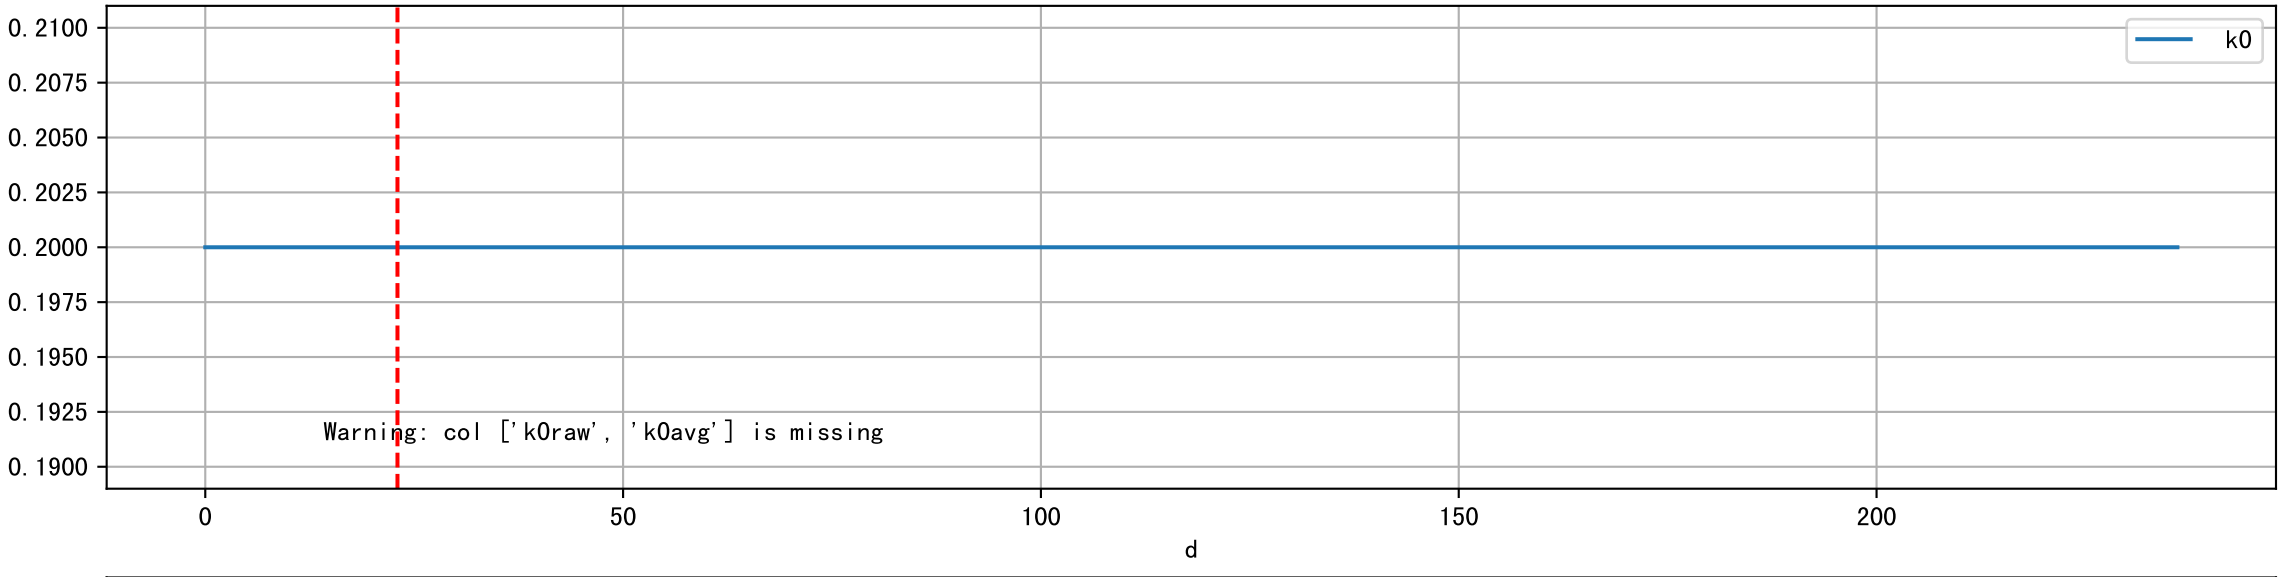

taocraw: -o', 'taocavg', 'taoc'], ['k0raw: -o', 'k0avg', 'k0'], ['k1raw: -o', 'k1avg', 'k1'], ['k2raw: -o', 'k2avg', 'k2'], ['Tblraw: -o', 'Tblavg',

L1A3 D:24 2025-10-29