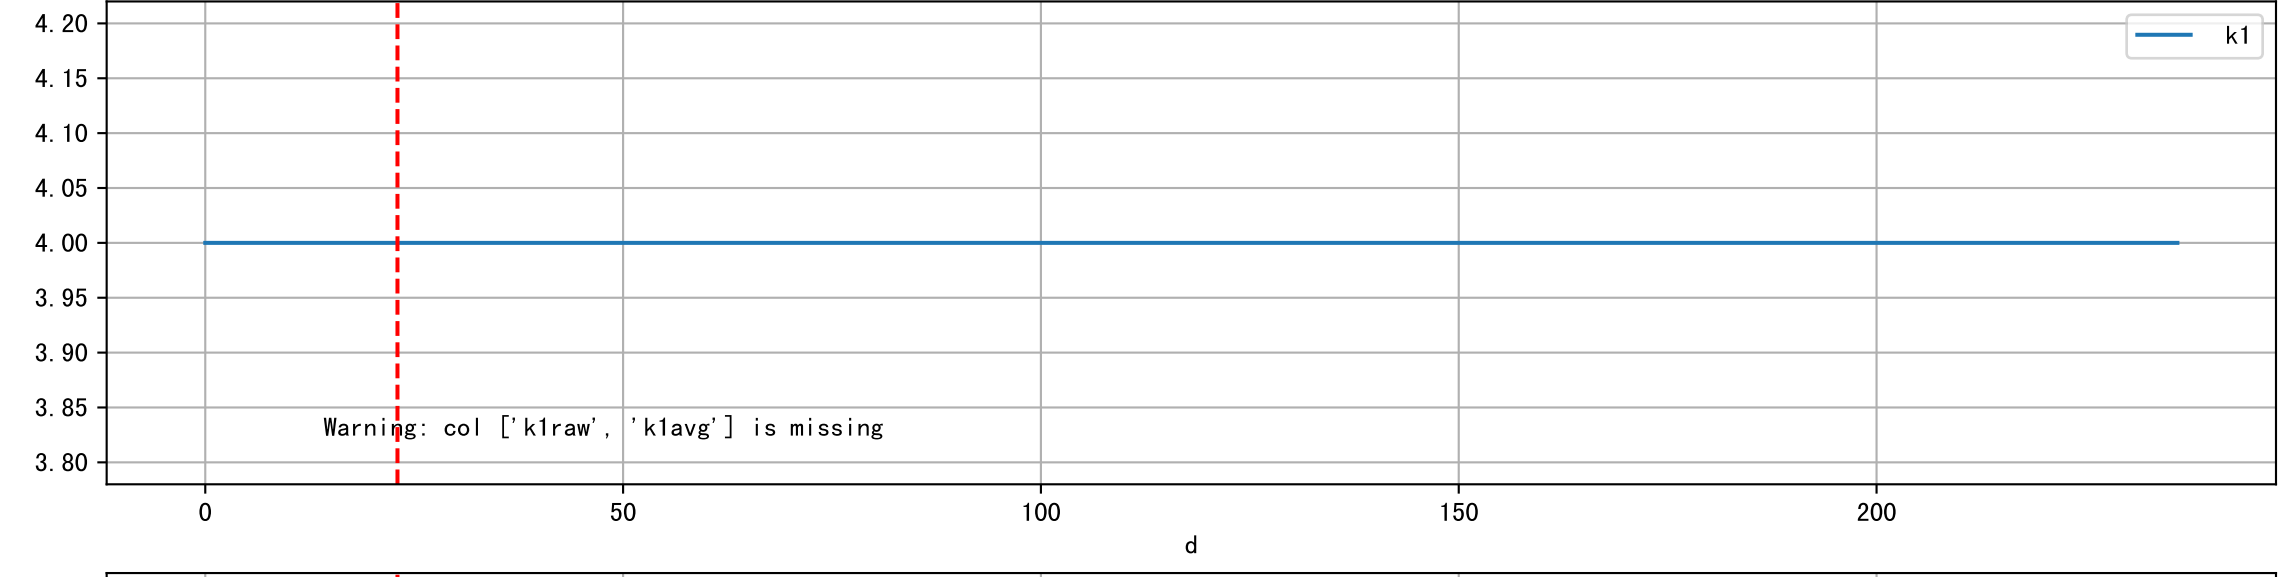

taocraw: -o', 'taocavg', 'taoc'], ['k0raw: -o', 'k0avg', 'k0'], ['k1raw: -o', 'k1avg', 'k1'], ['k2raw: -o', 'k2avg', 'k2'], ['Tblraw: -o', 'Tblavg',

L1A3 D:24 2025-10-29