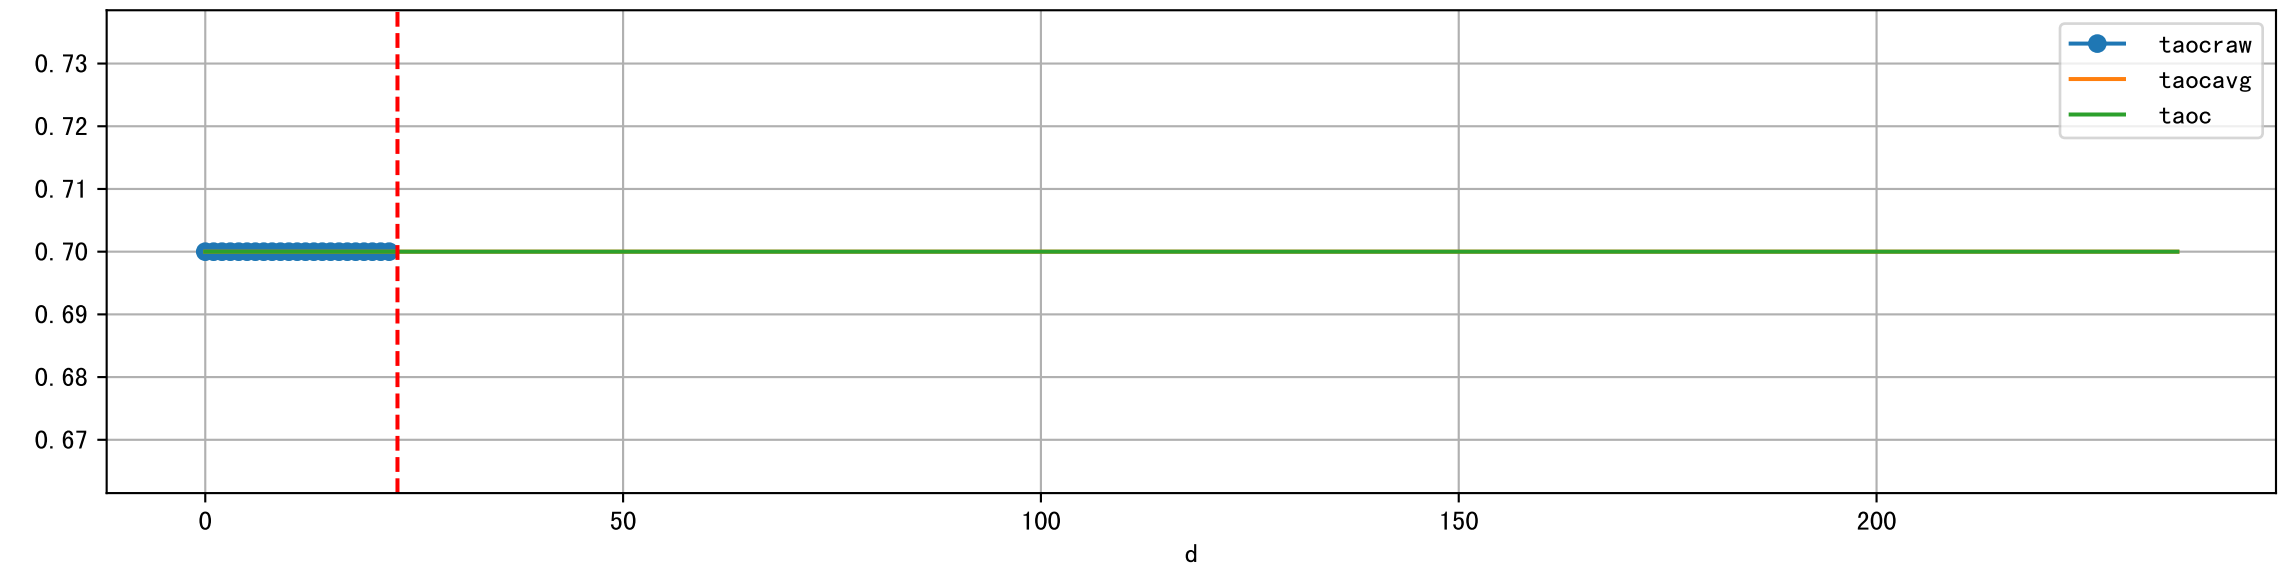

taocraw: -o', 'taocavg', 'taoc'], ['k0raw: -o', 'k0avg', 'k0'], ['k1raw: -o', 'k1avg', 'k1'], ['k2raw: -o', 'k2avg', 'k2'], ['Tblraw: -o', 'Tblavg',

L1A3 D:24 2025-10-29