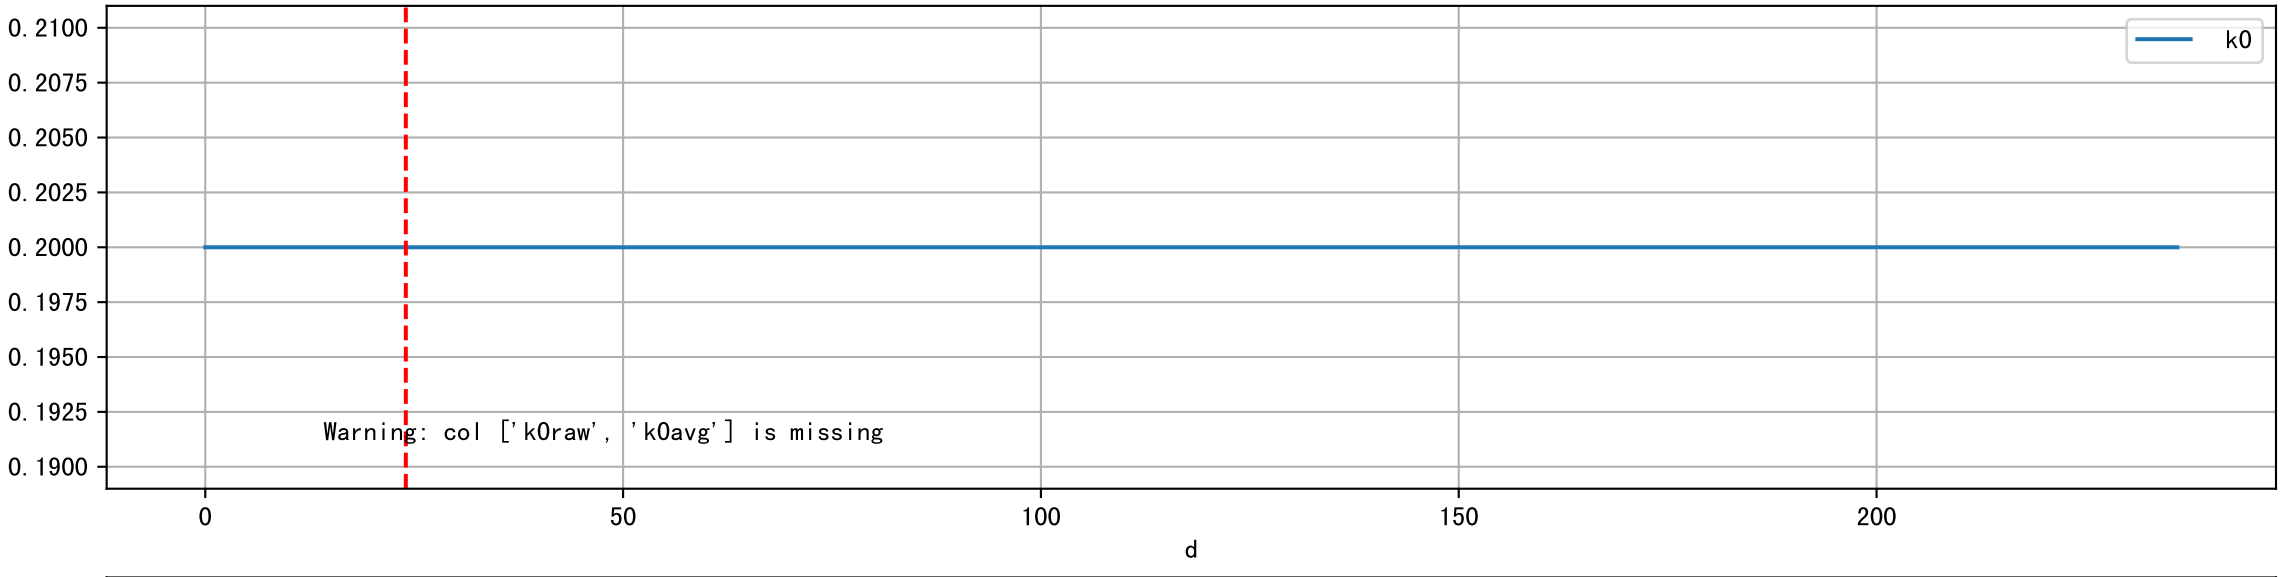

taocraw: -o', 'taocavg', 'taoc'], ['k0raw: -o', 'k0avg', 'k0'], ['k1raw: -o', 'k1avg', 'k1'], ['k2raw: -o', 'k2avg', 'k2'], ['Tblraw: -o', 'Tblavg', 'Tbl']

L1A3 D:25 2025-10-30