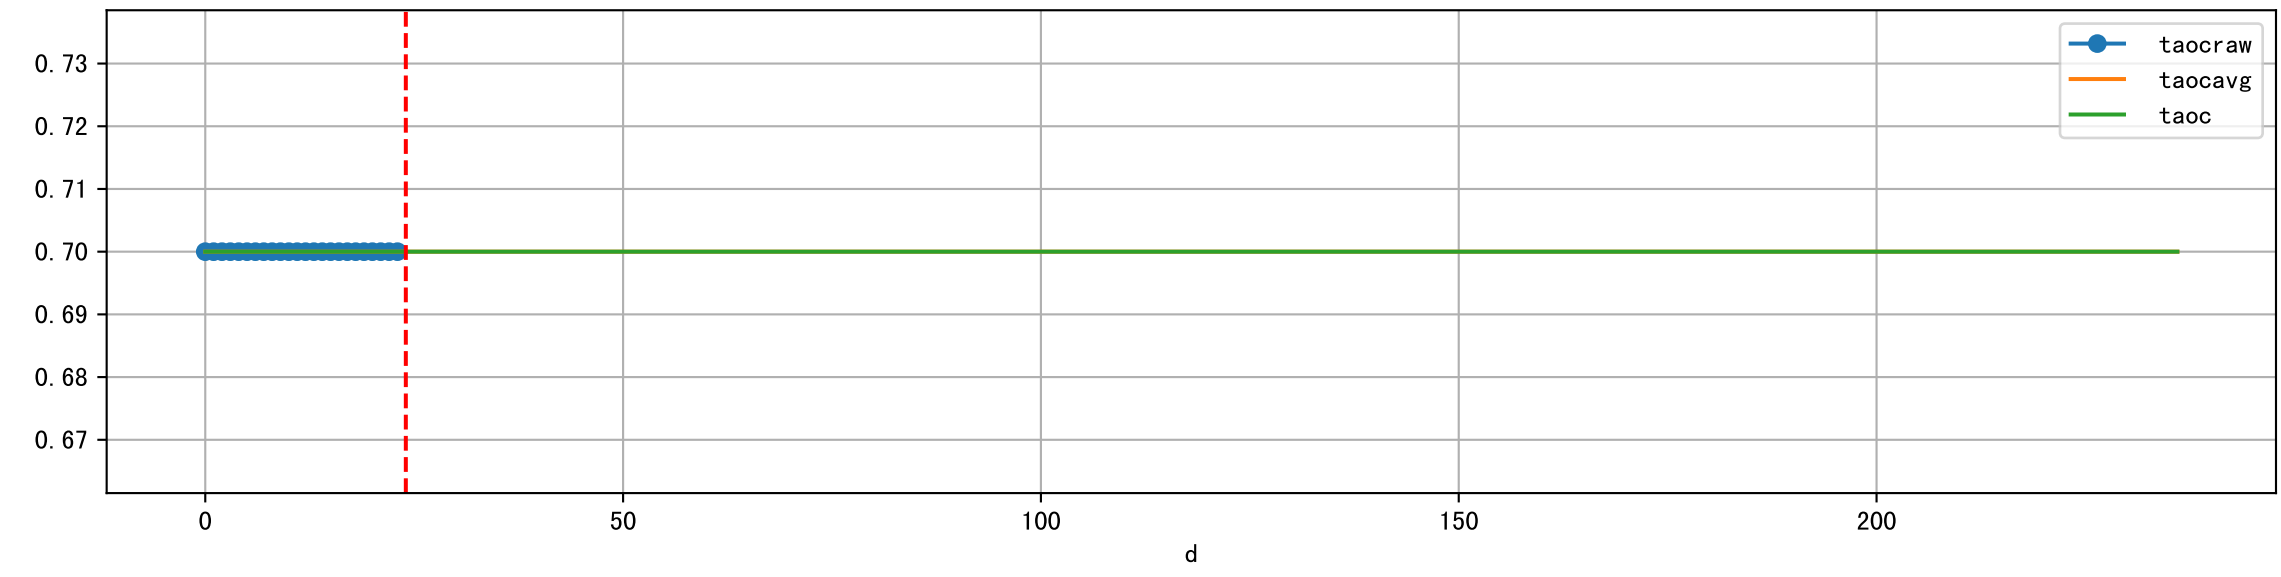

taocraw: -o', 'taocavg', 'taoc'], ['k0raw: -o', 'k0avg', 'k0'], ['k1raw: -o', 'k1avg', 'k1'], ['k2raw: -o', 'k2avg', 'k2'], ['Tblraw: -o', 'Tblavg', 'Tbl']

L1A3 D:25 2025-10-30