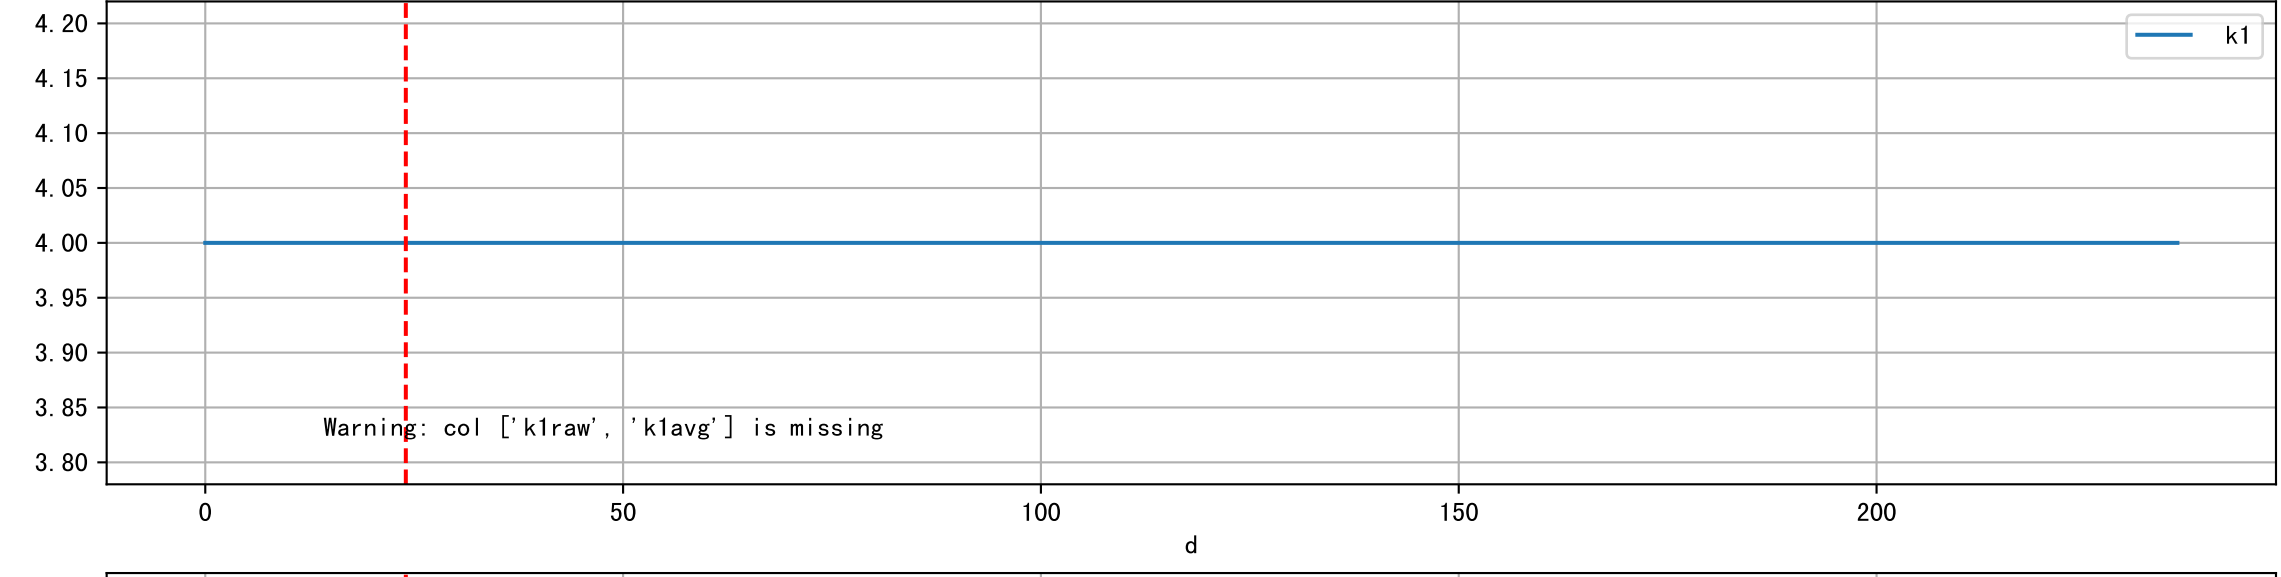

taocraw: -o', 'taocavg', 'taoc'], ['k0raw: -o', 'k0avg', 'k0'], ['k1raw: -o', 'k1avg', 'k1'], ['k2raw: -o', 'k2avg', 'k2'], ['Tblraw: -o', 'Tblavg', 'Tbl']

L1A3 D:25 2025-10-30