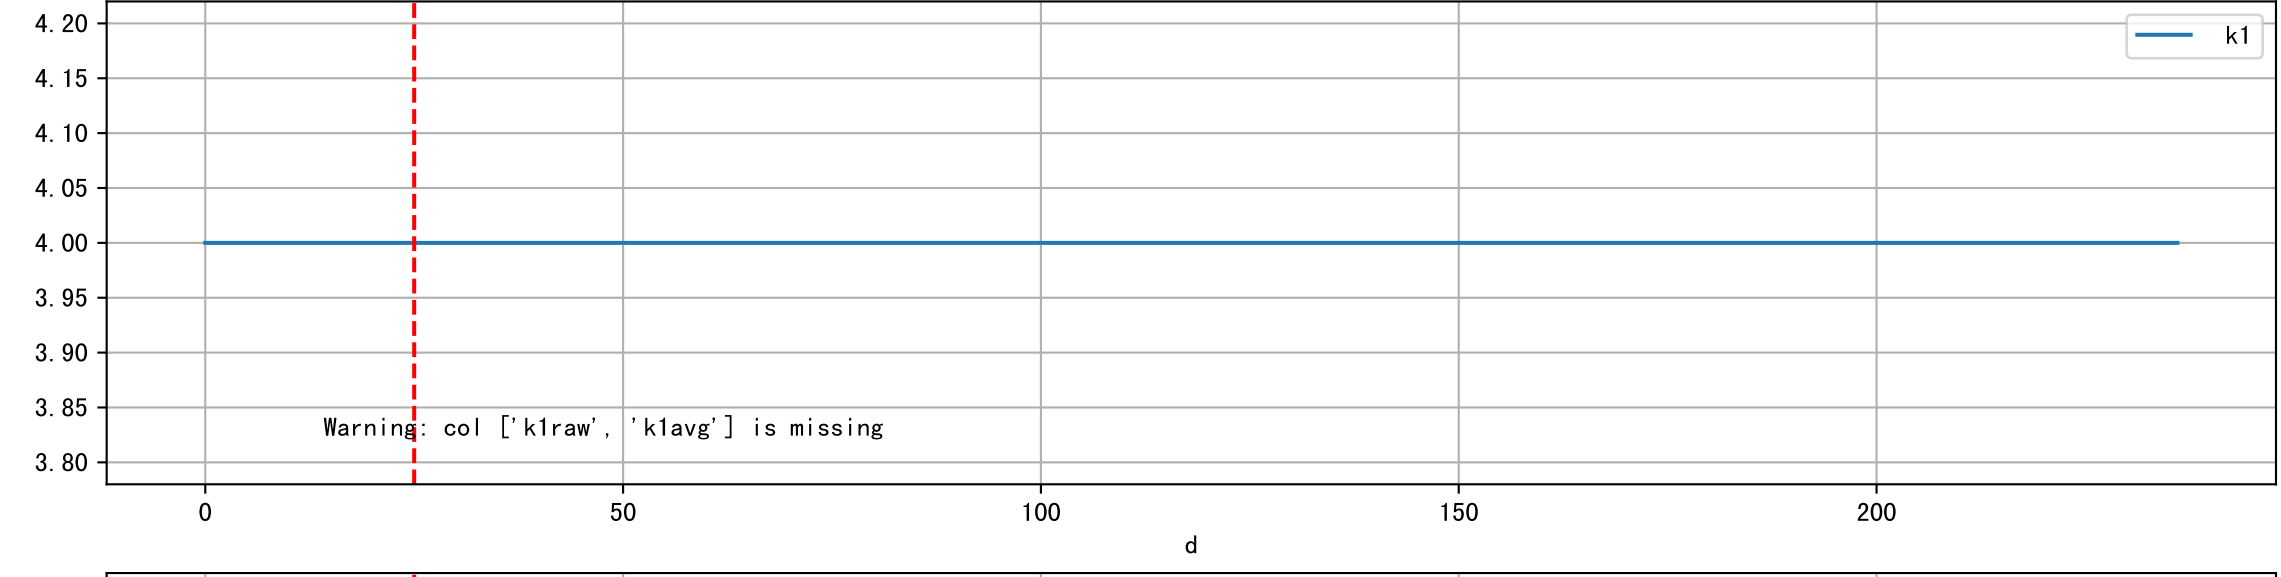

taocraw: -o', 'taocavg', 'taoc'], ['k0raw: -o', 'k0avg', 'k0'], ['k1raw: -o', 'k1avg', 'k1'], ['k2raw: -o', 'k2avg', 'k2'], ['Tblraw: -o', 'Tblavg',

L1A3 D:26 2025-10-31