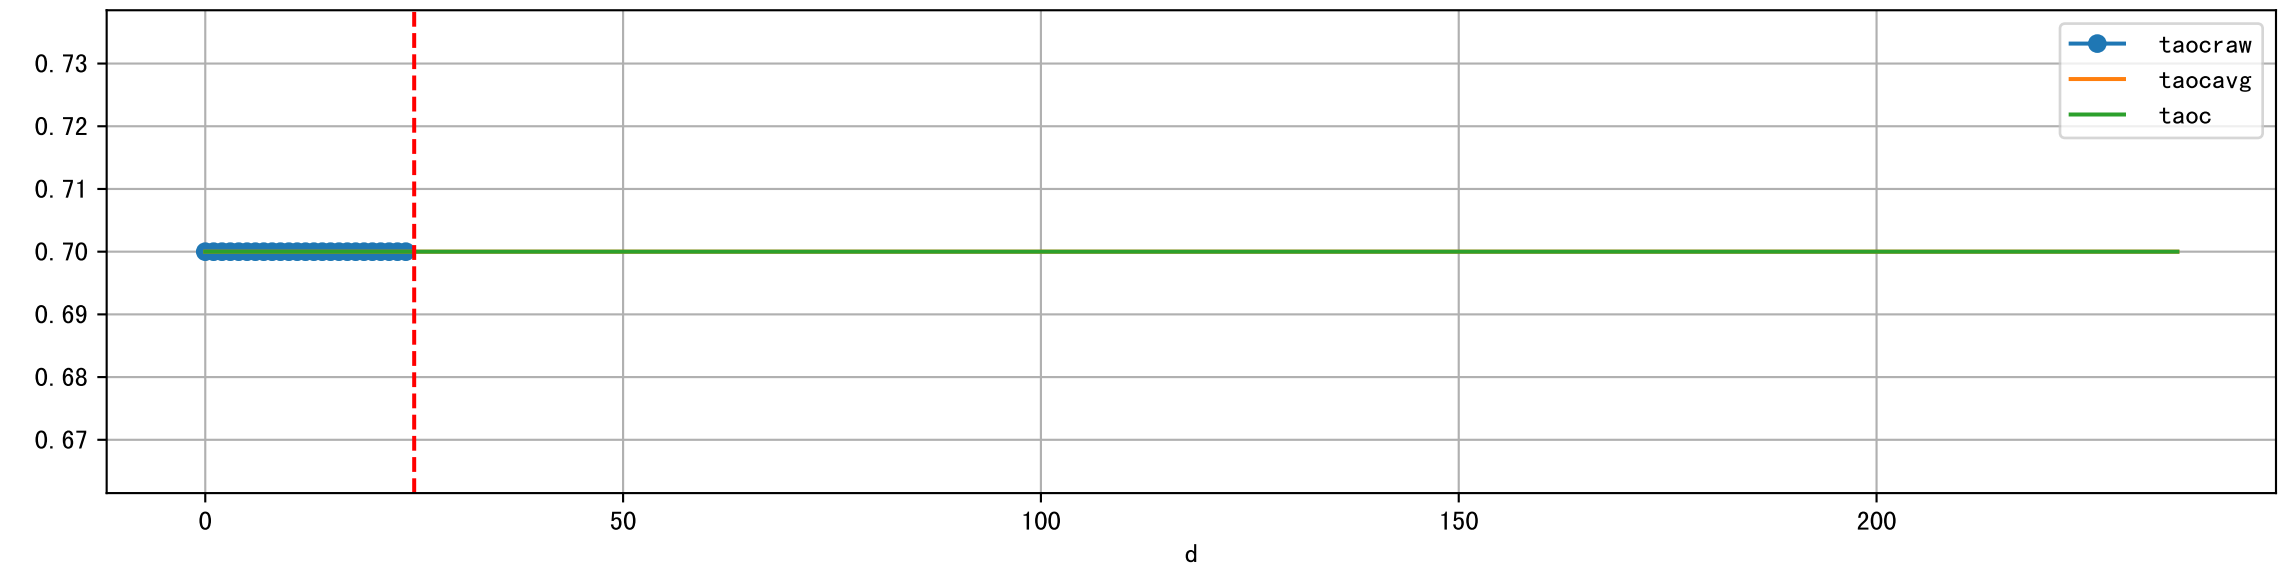

taocraw: -o', 'taocavg', 'taoc'], ['k0raw: -o', 'k0avg', 'k0'], ['k1raw: -o', 'k1avg', 'k1'], ['k2raw: -o', 'k2avg', 'k2'], ['Tblraw: -o', 'Tblavg',

L1A3 D:26 2025-10-31