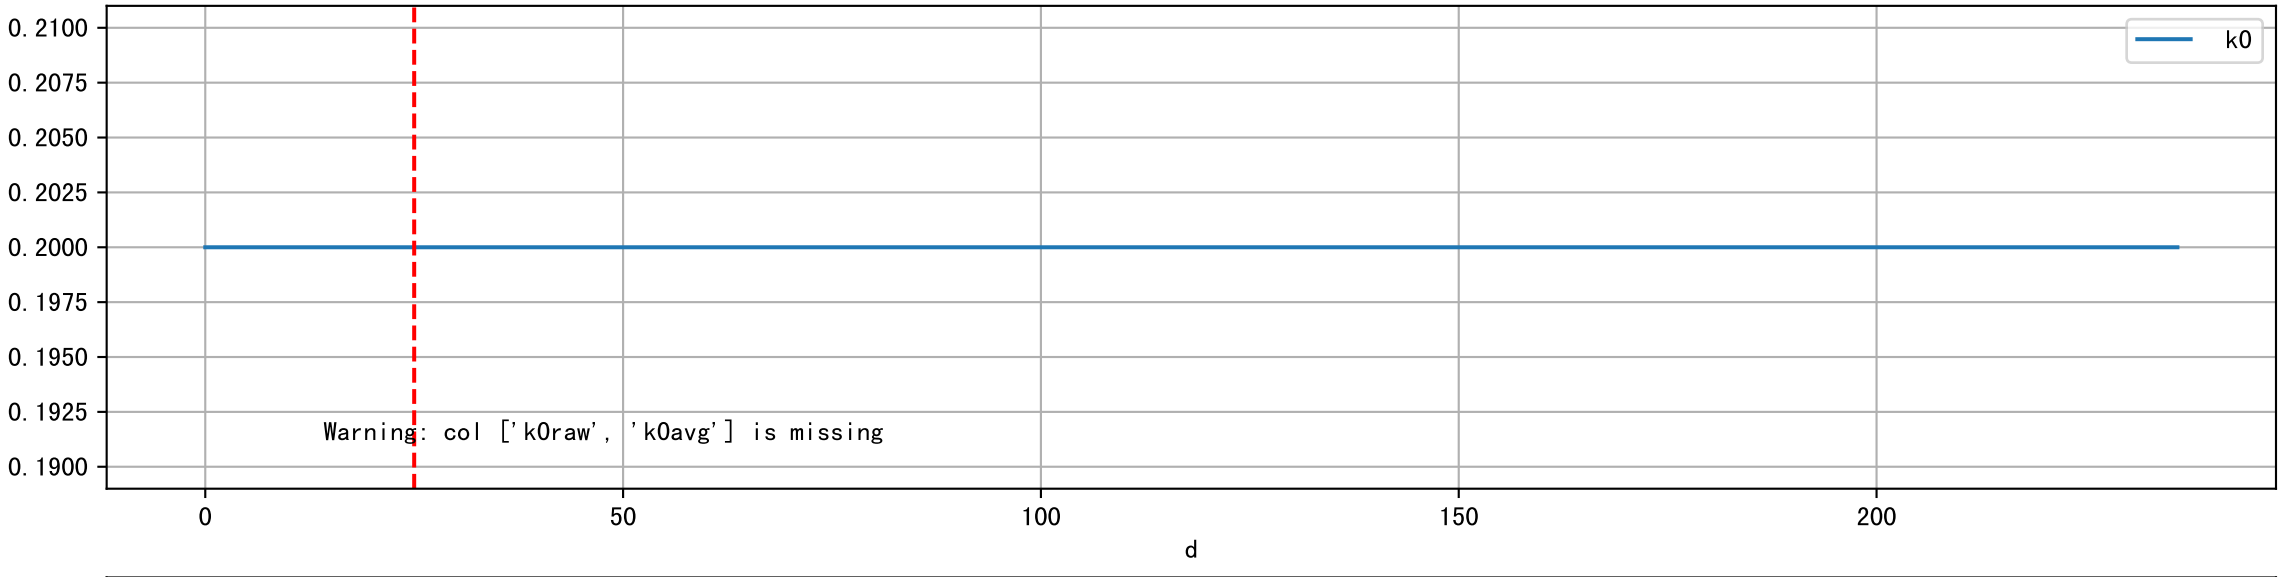

taocraw: -o', 'taocavg', 'taoc'], ['k0raw: -o', 'k0avg', 'k0'], ['k1raw: -o', 'k1avg', 'k1'], ['k2raw: -o', 'k2avg', 'k2'], ['Tblraw: -o', 'Tblavg',

L1A3 D:26 2025-10-31