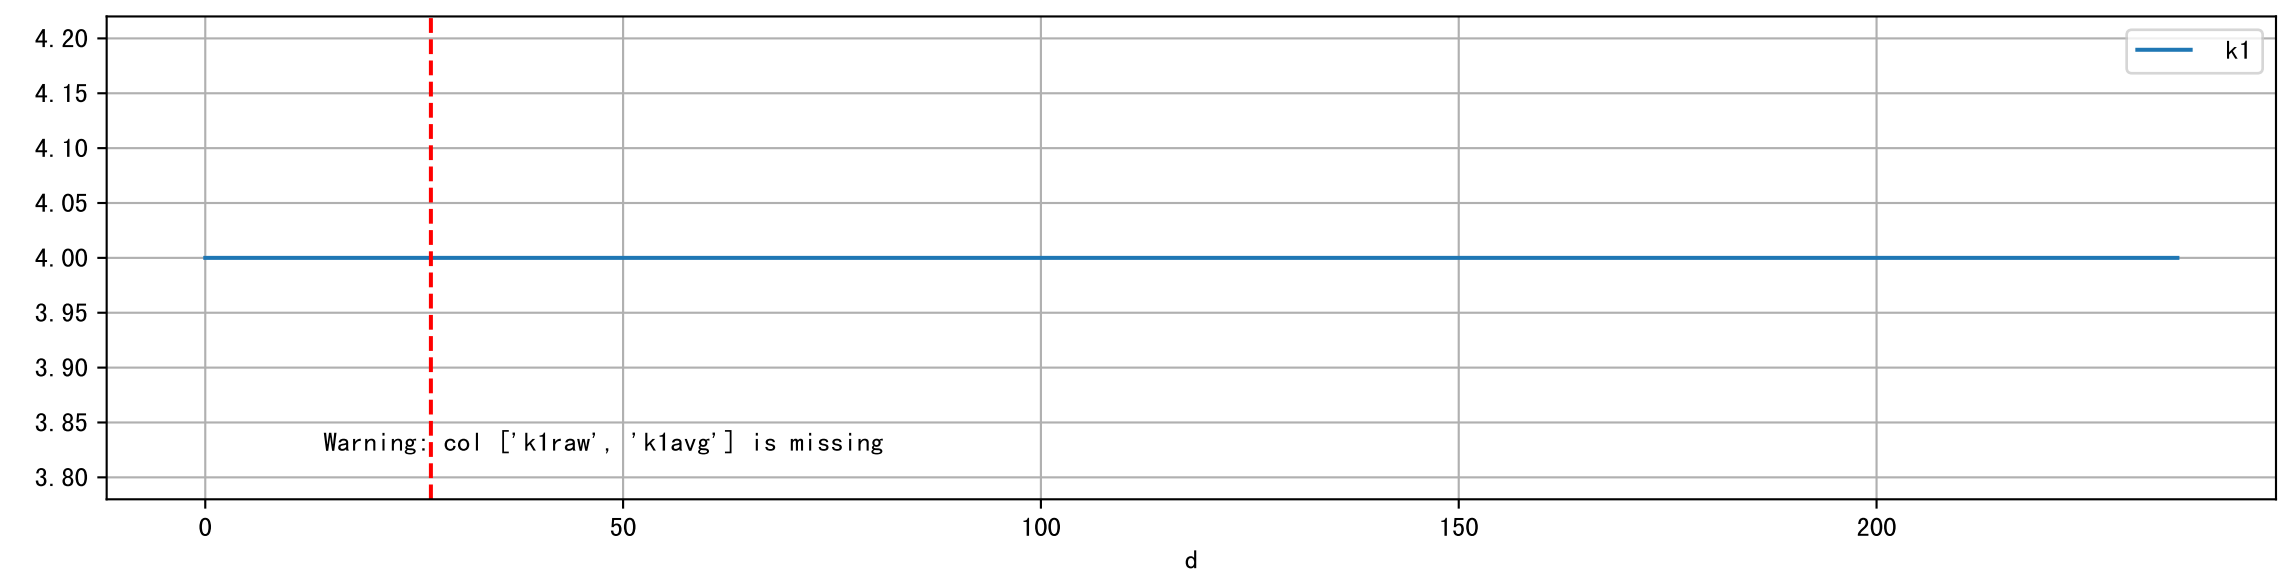

taocraw: -o', 'taocavg', 'taoc'], ['k0raw: -o', 'k0avg', 'k0'], ['k1raw: -o', 'k1avg', 'k1'], ['k2raw: -o', 'k2avg', 'k2'], ['Tblraw: -o', 'Tblavg',

L1A3 D:28 2025-11-02