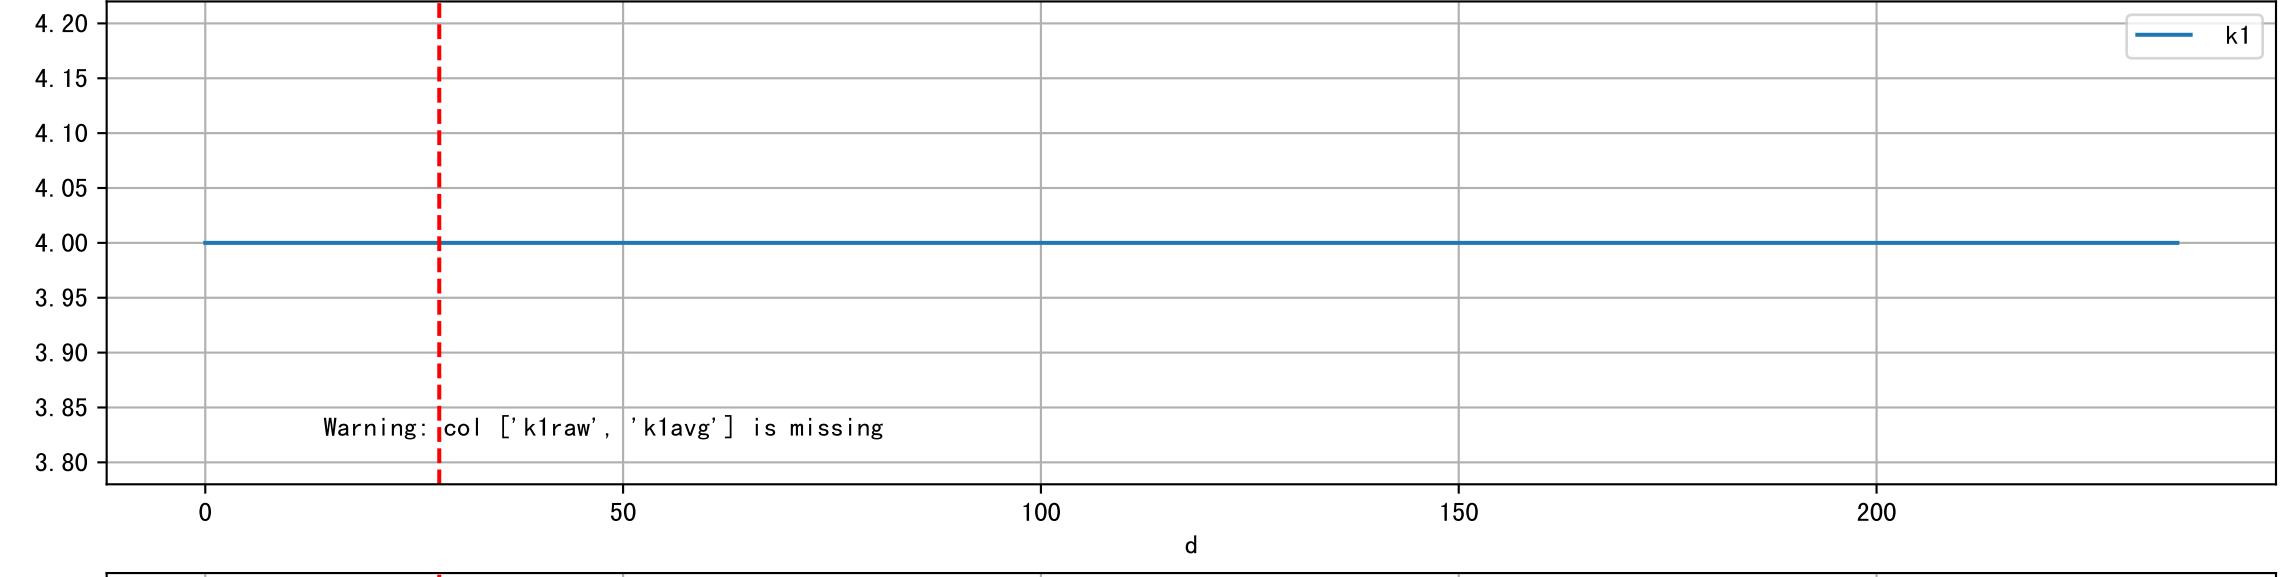

taocraw: -o', 'taocavg', 'taoc'], ['k0raw: -o', 'k0avg', 'k0'], ['k1raw: -o', 'k1avg', 'k1'], ['k2raw: -o', 'k2avg', 'k2'], ['Tblraw: -o', 'Tblavg',

L1A3 D:29 2025-11-03