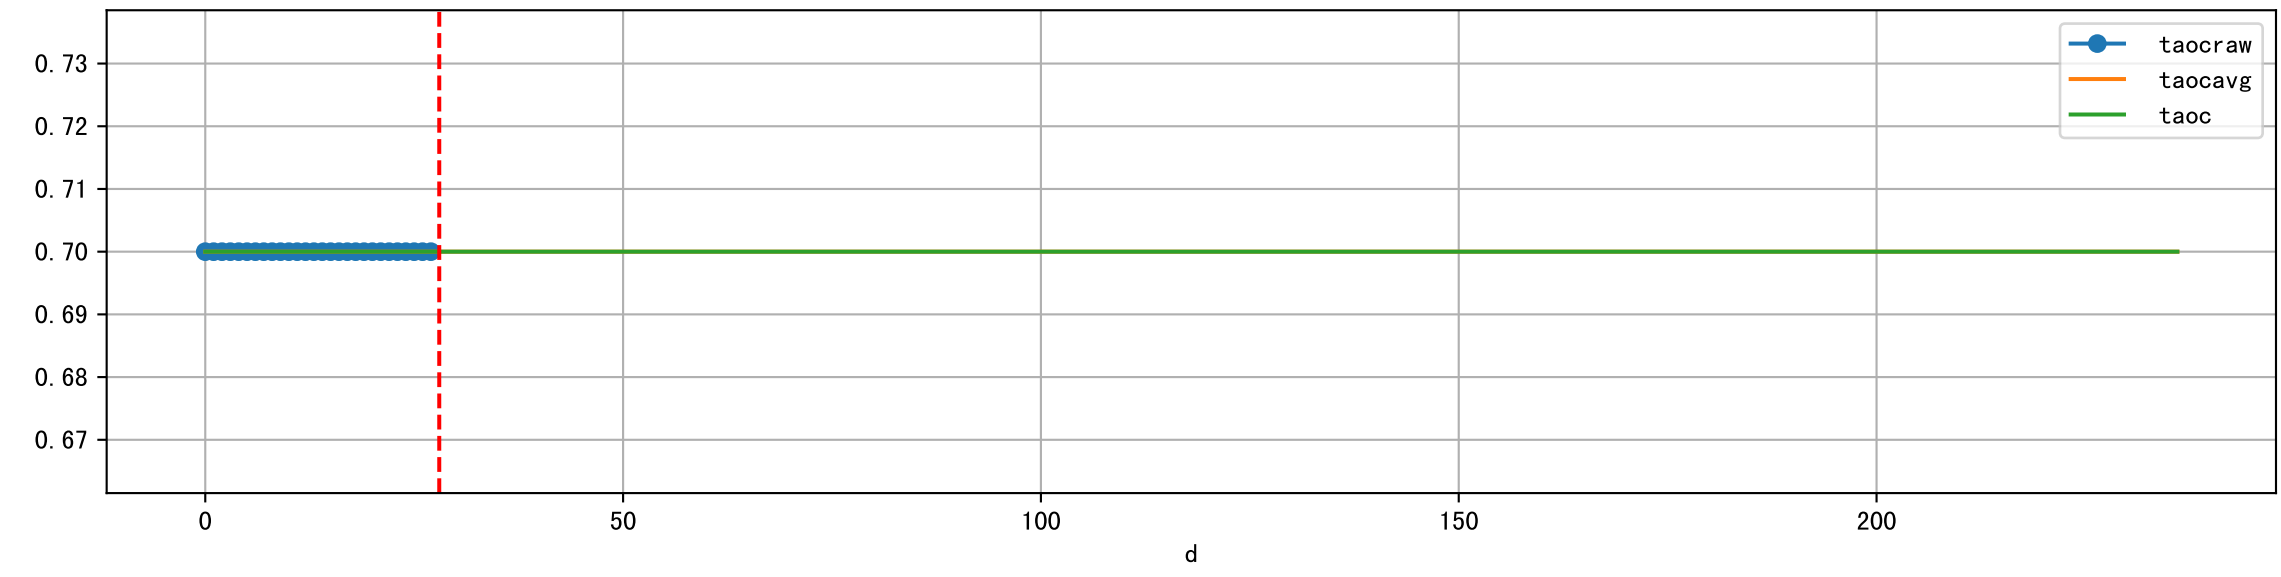

taocraw: -o', 'taocavg', 'taoc'], ['k0raw: -o', 'k0avg', 'k0'], ['k1raw: -o', 'k1avg', 'k1'], ['k2raw: -o', 'k2avg', 'k2'], ['Tblraw: -o', 'Tblavg',

L1A3 D:29 2025-11-03