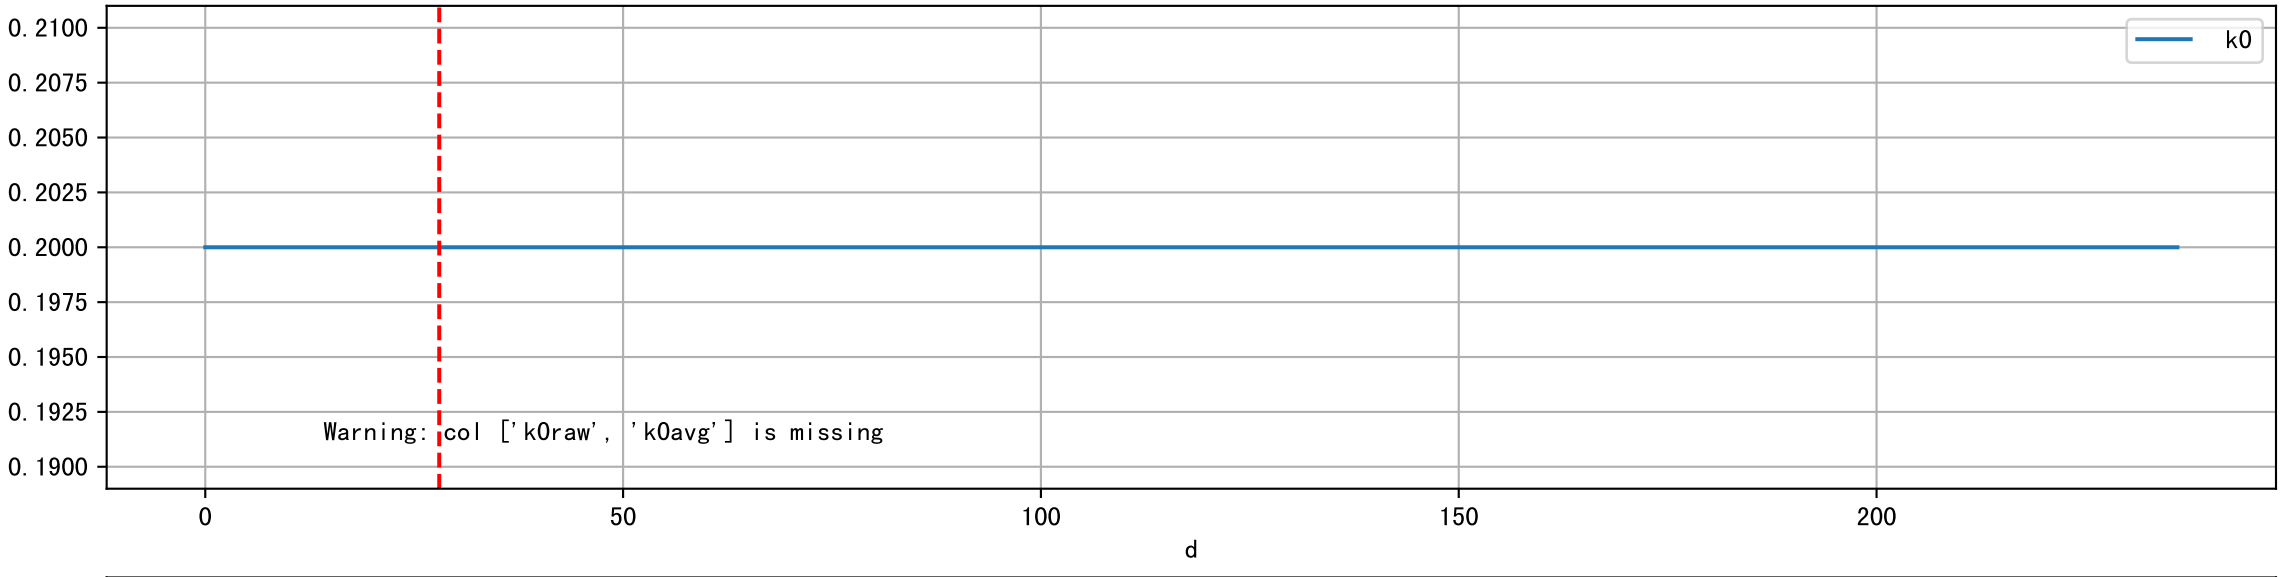

taocraw: -o', 'taocavg', 'taoc'], ['k0raw: -o', 'k0avg', 'k0'], ['k1raw: -o', 'k1avg', 'k1'], ['k2raw: -o', 'k2avg', 'k2'], ['Tblraw: -o', 'Tblavg',

L1A3 D:29 2025-11-03