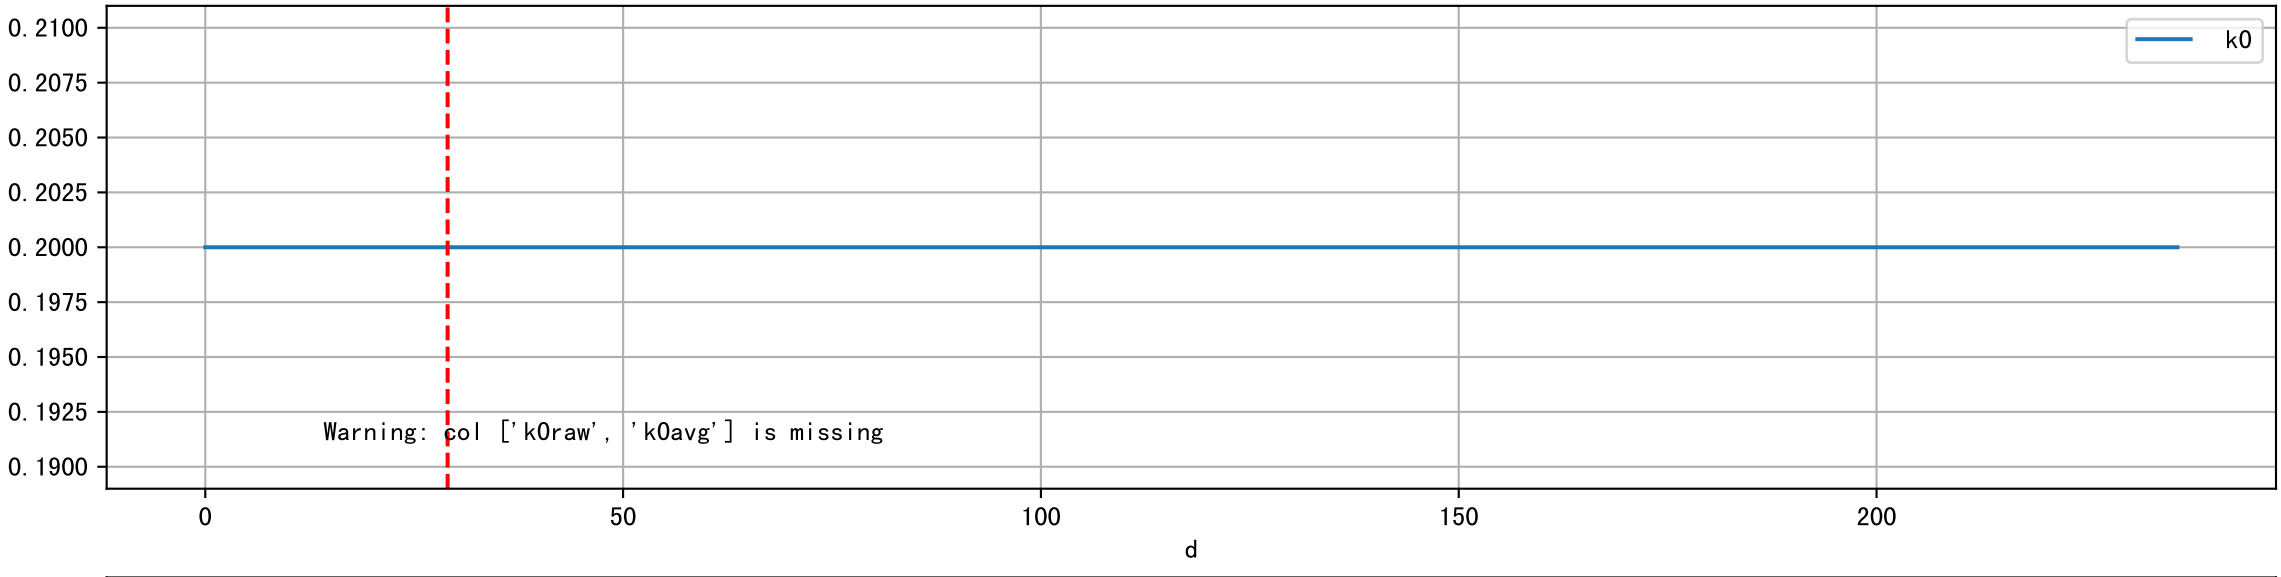

taocraw: -o', 'taocavg', 'taoc'], ['k0raw: -o', 'k0avg', 'k0'], ['k1raw: -o', 'k1avg', 'k1'], ['k2raw: -o', 'k2avg', 'k2'], ['Tblrw: -o', 'Tblavg',

L1A3 D:30 2025-11-04