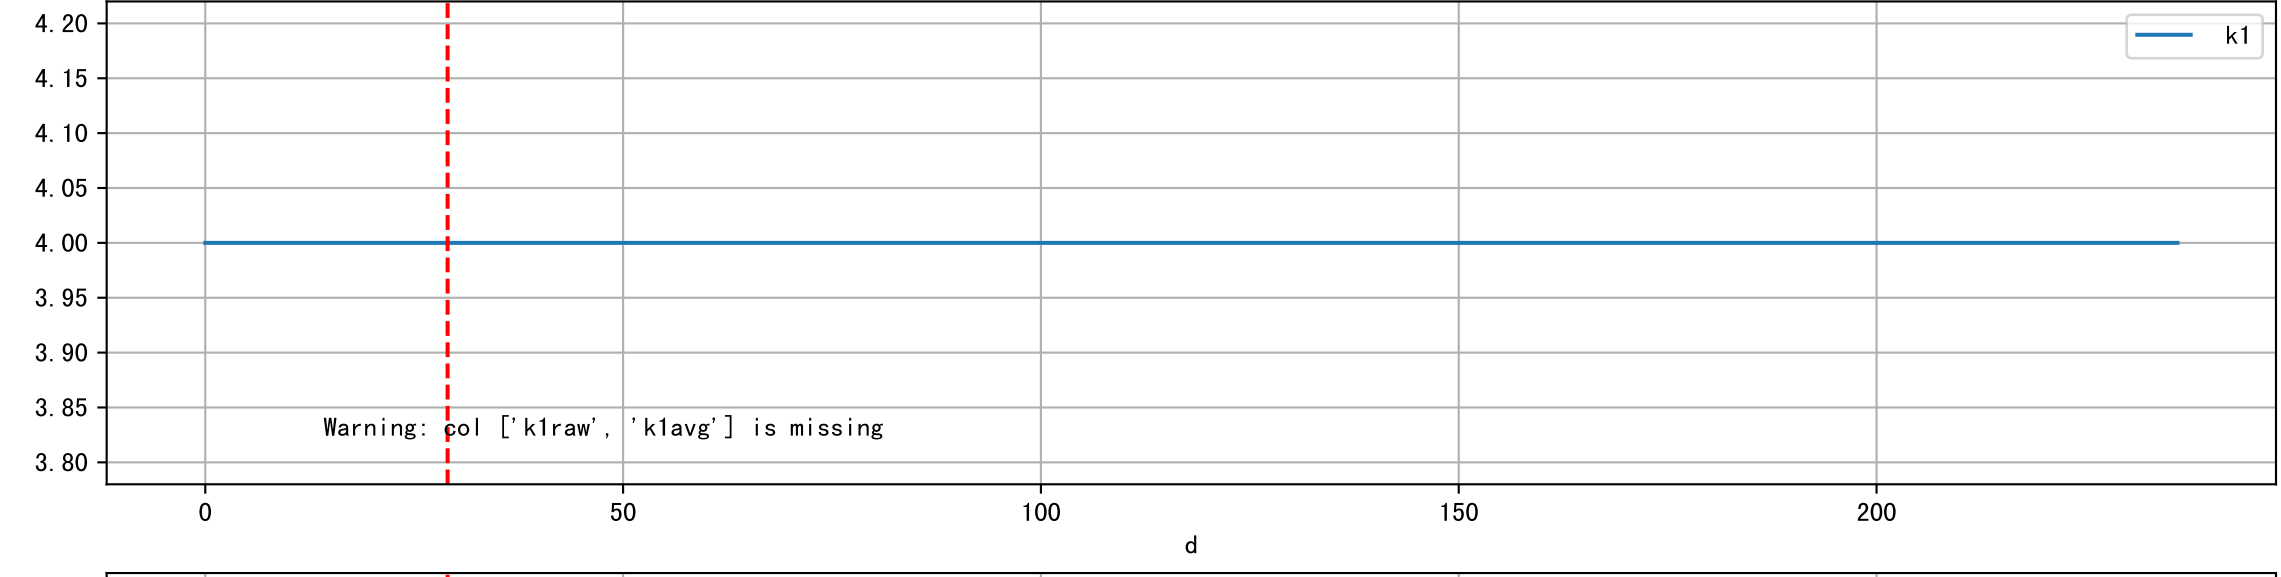

taocraw: -o', 'taocavg', 'taoc'], ['k0raw: -o', 'k0avg', 'k0'], ['k1raw: -o', 'k1avg', 'k1'], ['k2raw: -o', 'k2avg', 'k2'], ['Tblrw: -o', 'Tblavg',

L1A3 D:30 2025-11-04