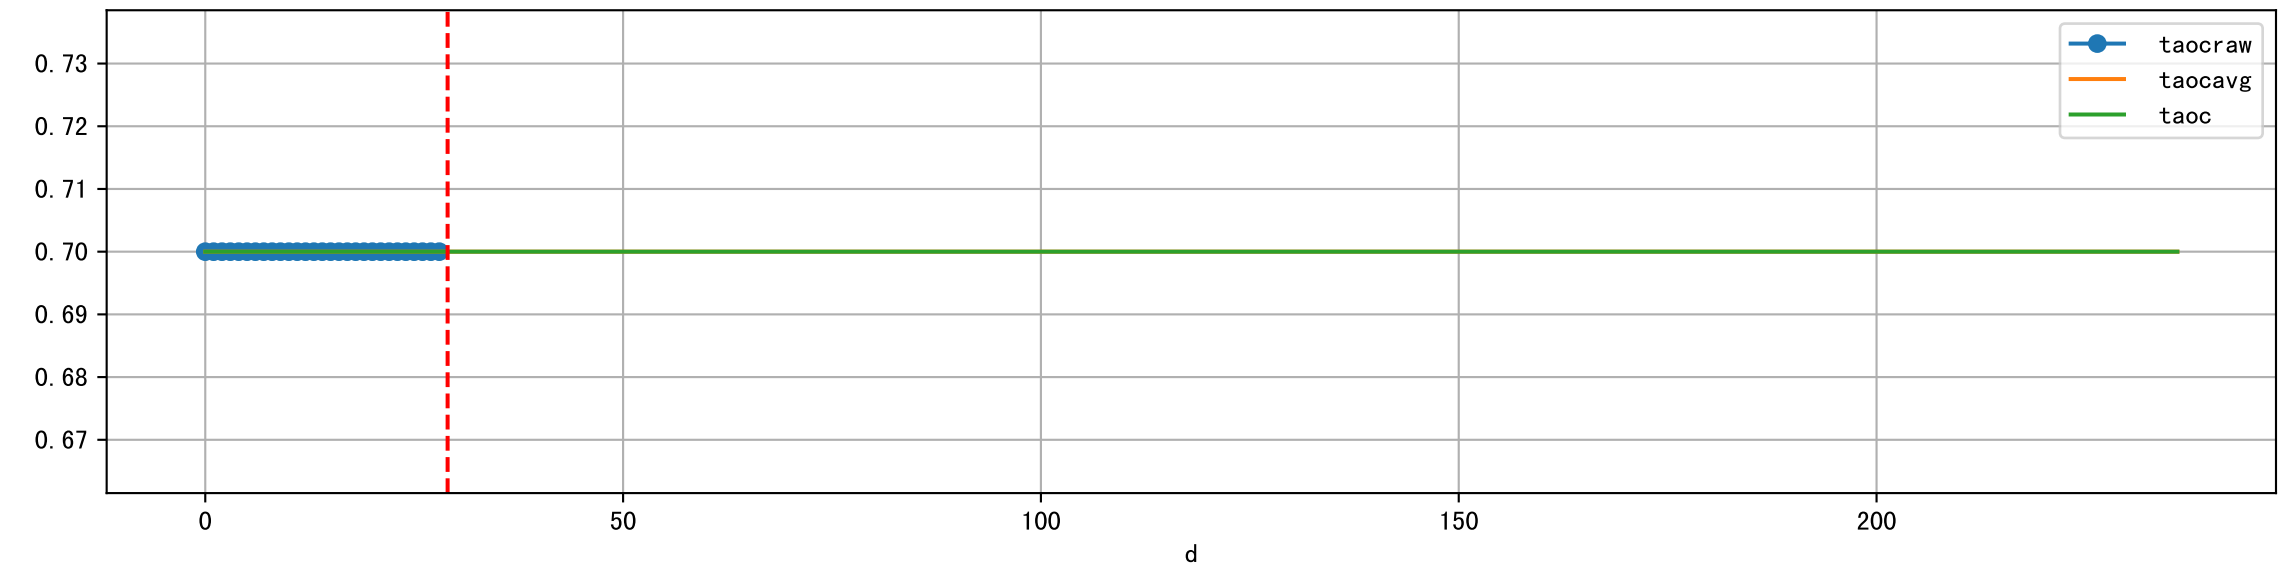

taocraw: -o', 'taocavg', 'taoc'], ['k0raw: -o', 'k0avg', 'k0'], ['k1raw: -o', 'k1avg', 'k1'], ['k2raw: -o', 'k2avg', 'k2'], ['Tblrw: -o', 'Tblavg',

L1A3 D:30 2025-11-04