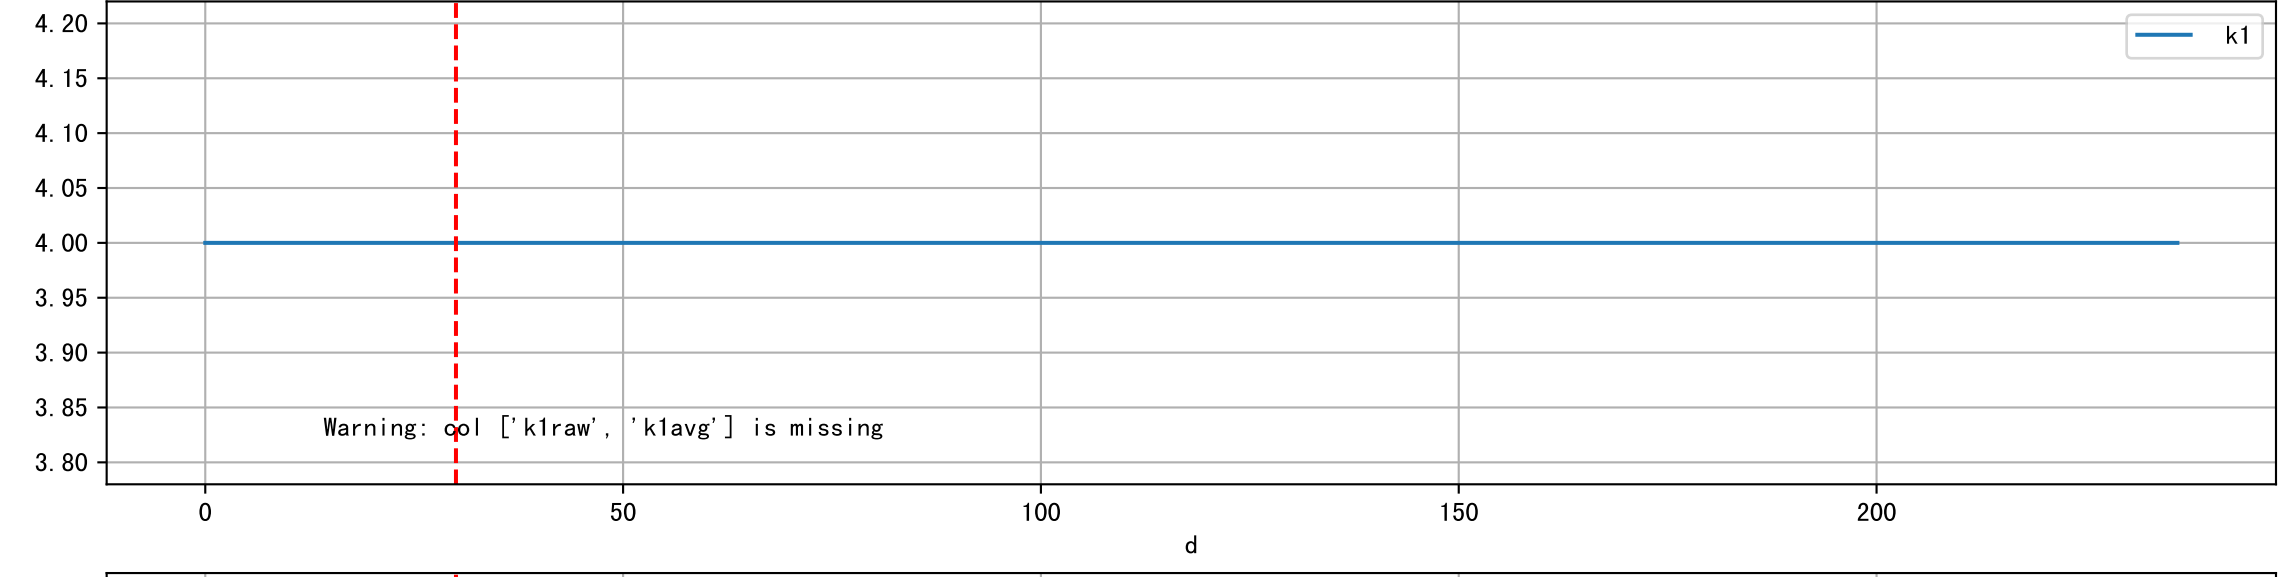

taocraw: -o', 'taocavg', 'taoc'], ['k0raw: -o', 'k0avg', 'k0'], ['k1raw: -o', 'k1avg', 'k1'], ['k2raw: -o', 'k2avg', 'k2'], ['Tblraw: -o', 'Tblavg',

L1A3 D:31 2025-11-05