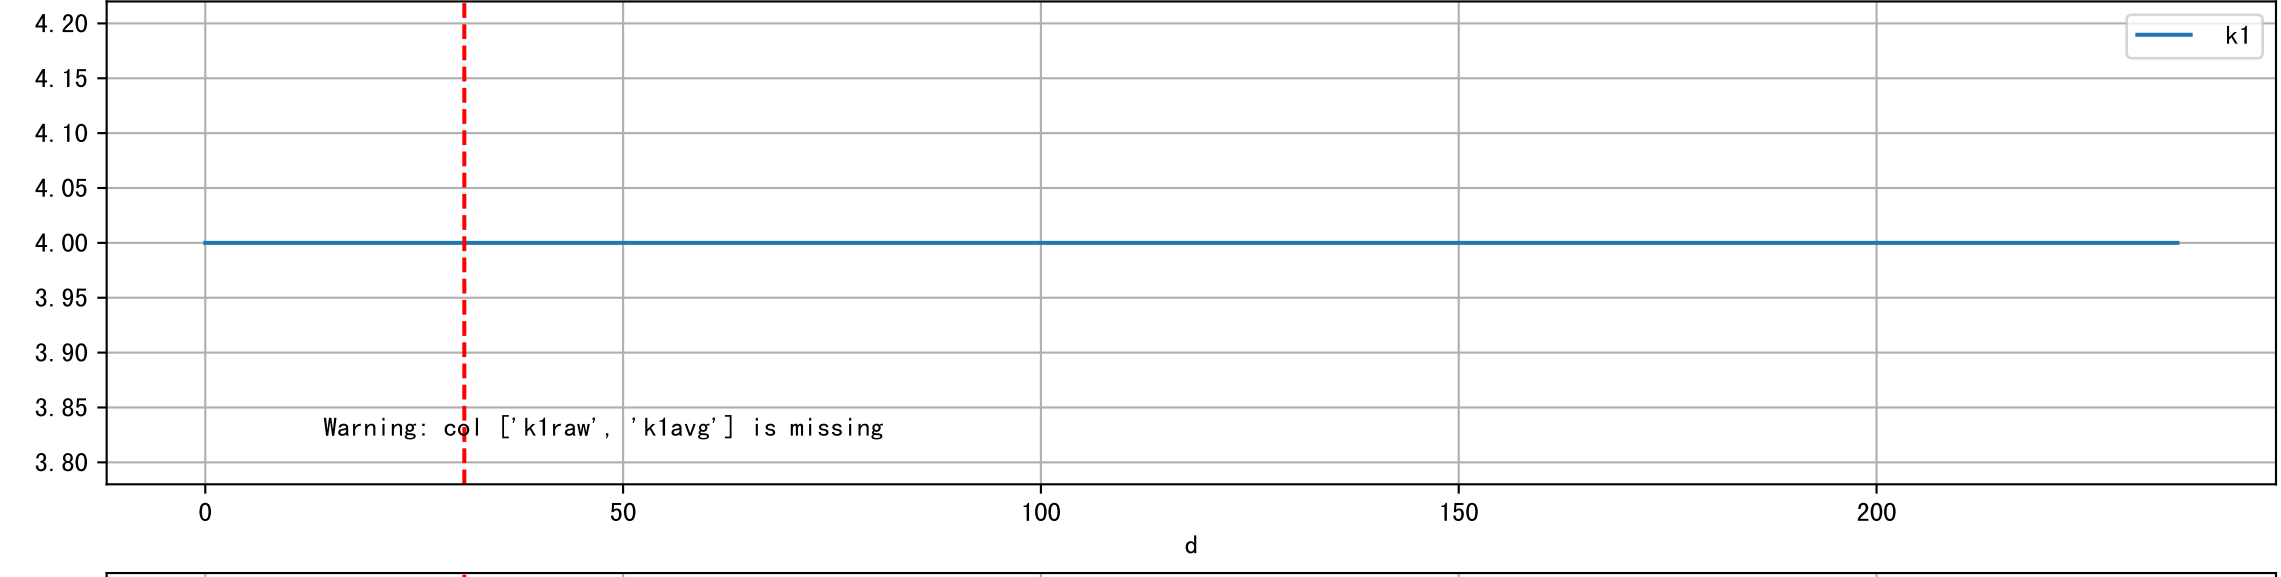

taocraw: -o', 'taocavg', 'taoc'], ['k0raw: -o', 'k0avg', 'k0'], ['k1raw: -o', 'k1avg', 'k1'], ['k2raw: -o', 'k2avg', 'k2'], ['Tblraw: -o', 'Tblavg',

L1A3 D:32 2025-11-06