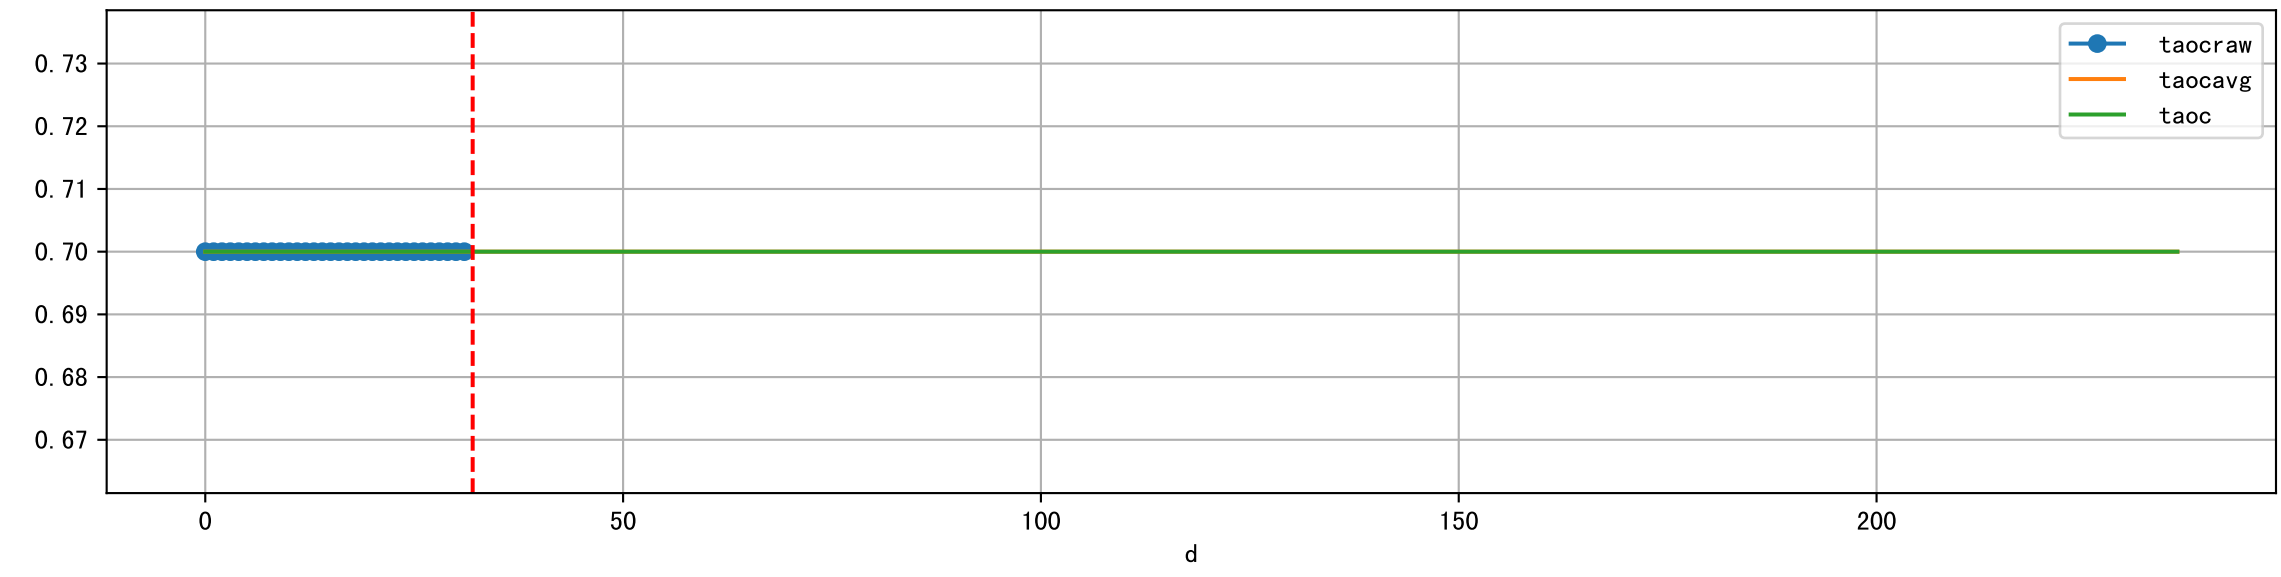

taocraw: -o', 'taocavg', 'taoc'], ['k0raw: -o', 'k0avg', 'k0'], ['k1raw: -o', 'k1avg', 'k1'], ['k2raw: -o', 'k2avg', 'k2'], ['Tblraw: -o', 'Tblavg',

L1A3 D:33 2025-11-07