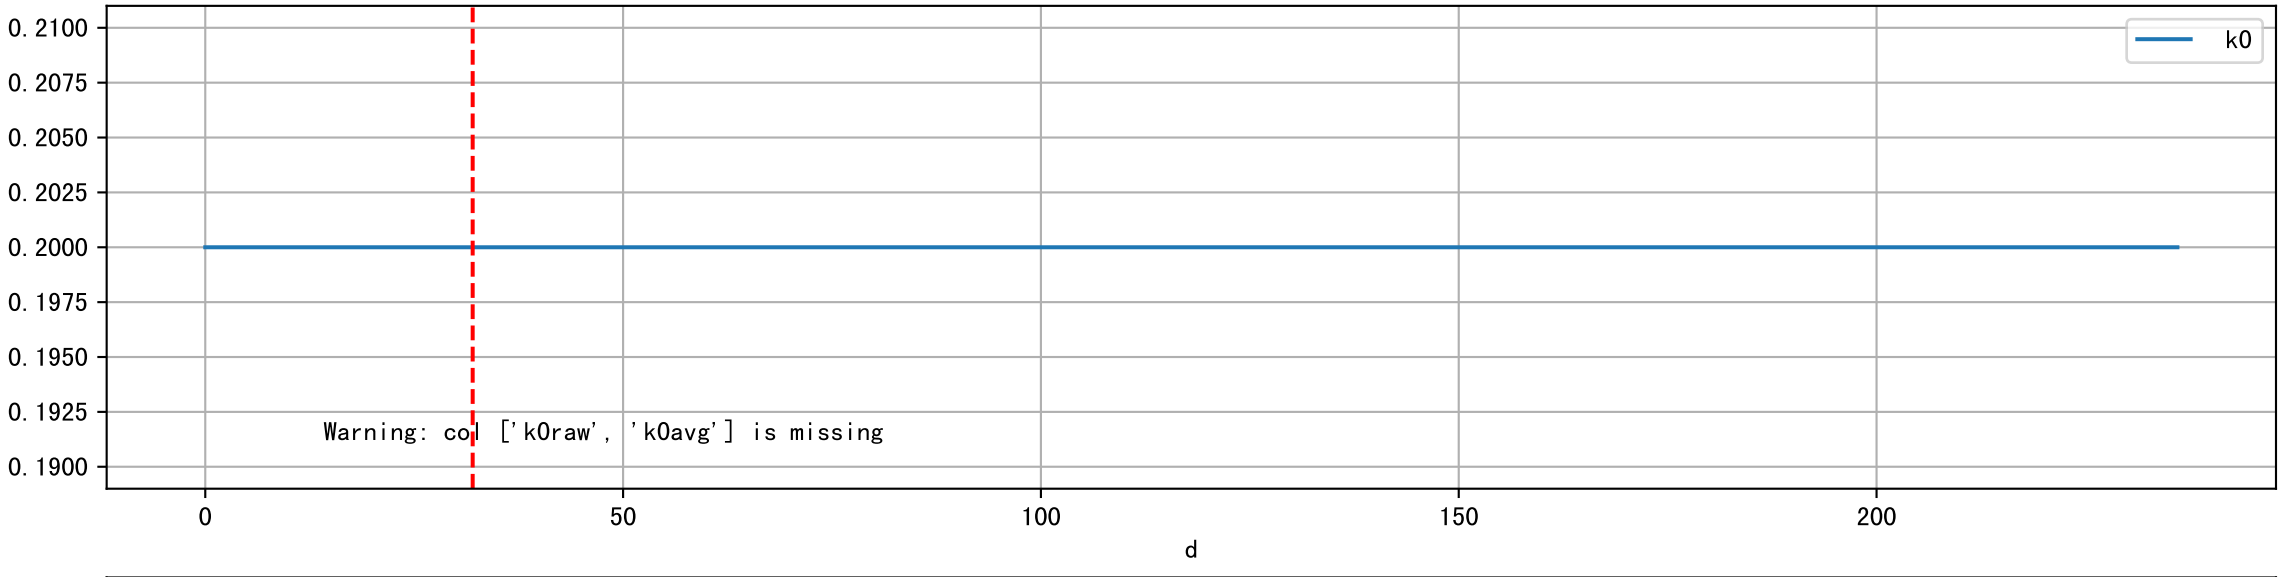

taocraw: -o', 'taocavg', 'taoc'], ['k0raw: -o', 'k0avg', 'k0'], ['k1raw: -o', 'k1avg', 'k1'], ['k2raw: -o', 'k2avg', 'k2'], ['Tblraw: -o', 'Tblavg',

L1A3 D:33 2025-11-07