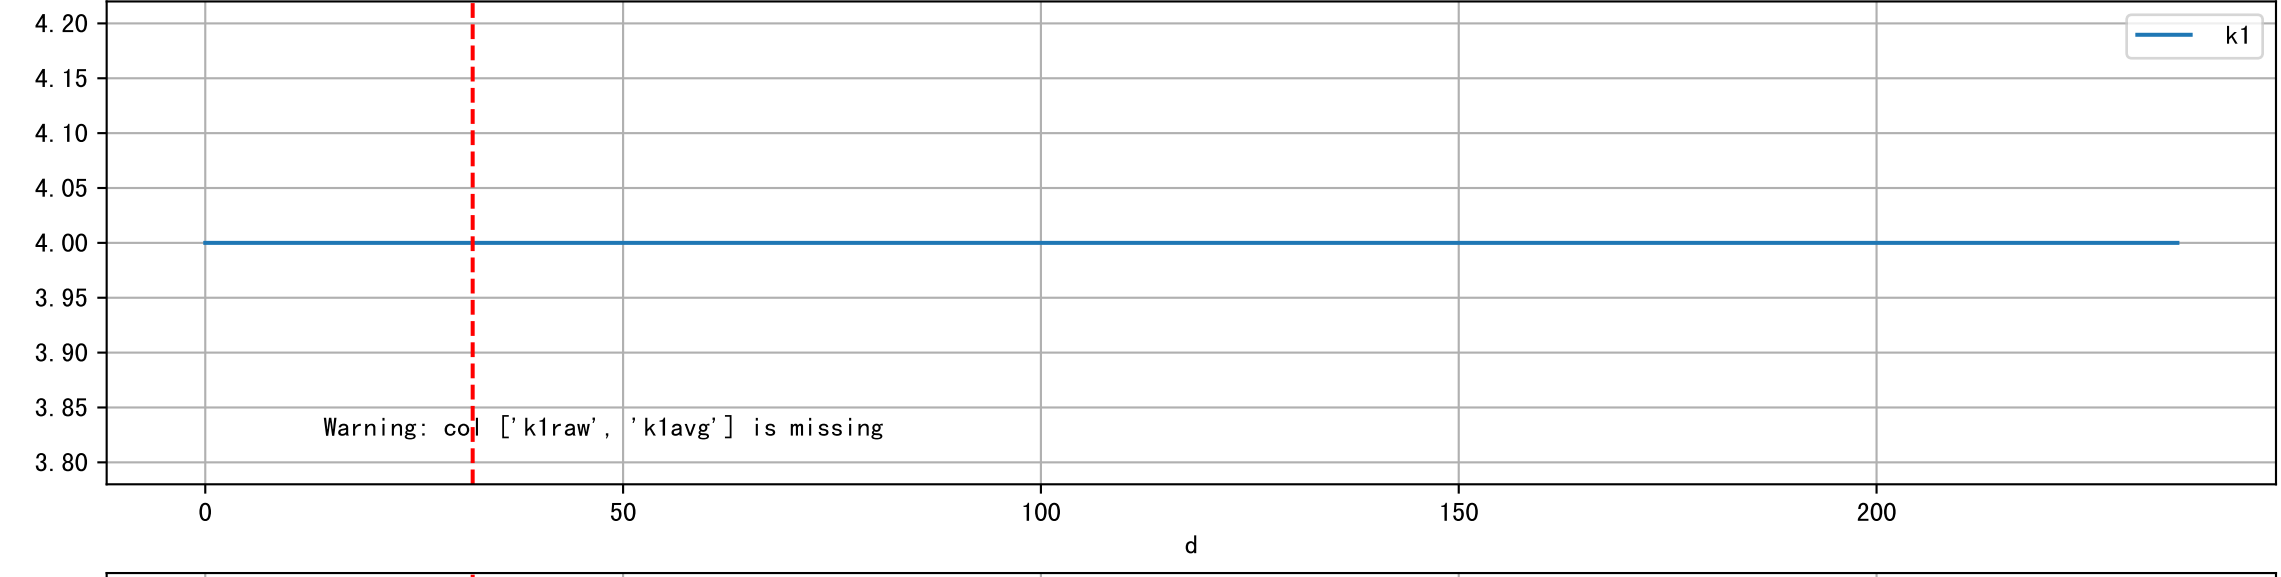

taocraw: -o', 'taocavg', 'taoc'], ['k0raw: -o', 'k0avg', 'k0'], ['k1raw: -o', 'k1avg', 'k1'], ['k2raw: -o', 'k2avg', 'k2'], ['Tblraw: -o', 'Tblavg',

L1A3 D:33 2025-11-07