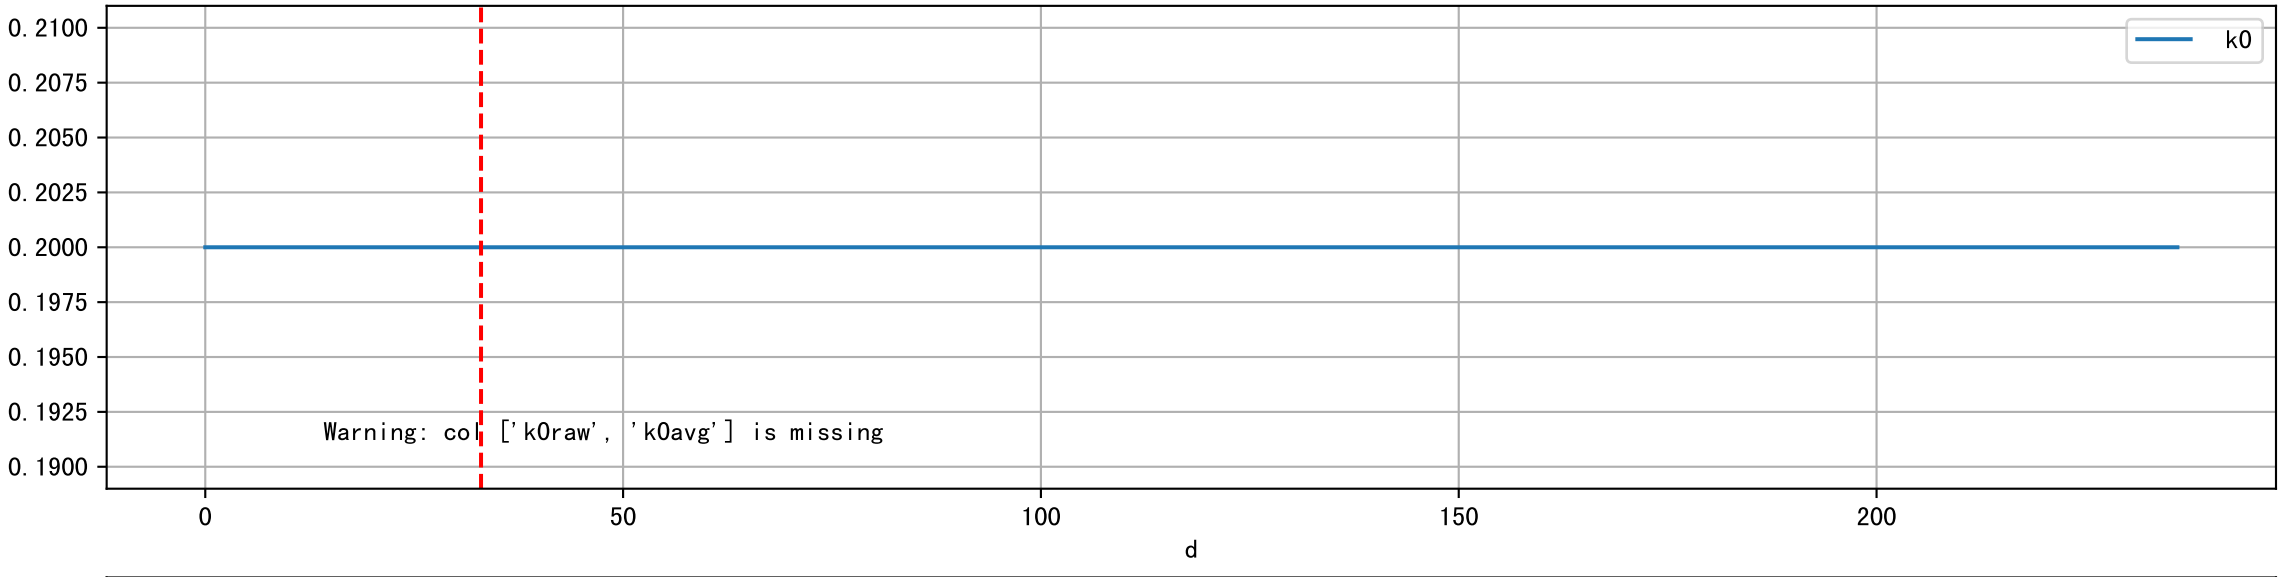

taocraw: -o', 'taocavg', 'taoc'], ['k0raw: -o', 'k0avg', 'k0'], ['k1raw: -o', 'k1avg', 'k1'], ['k2raw: -o', 'k2avg', 'k2'], ['Tblraw: -o', 'Tblavg',

L1A3 D:34 2025-11-08