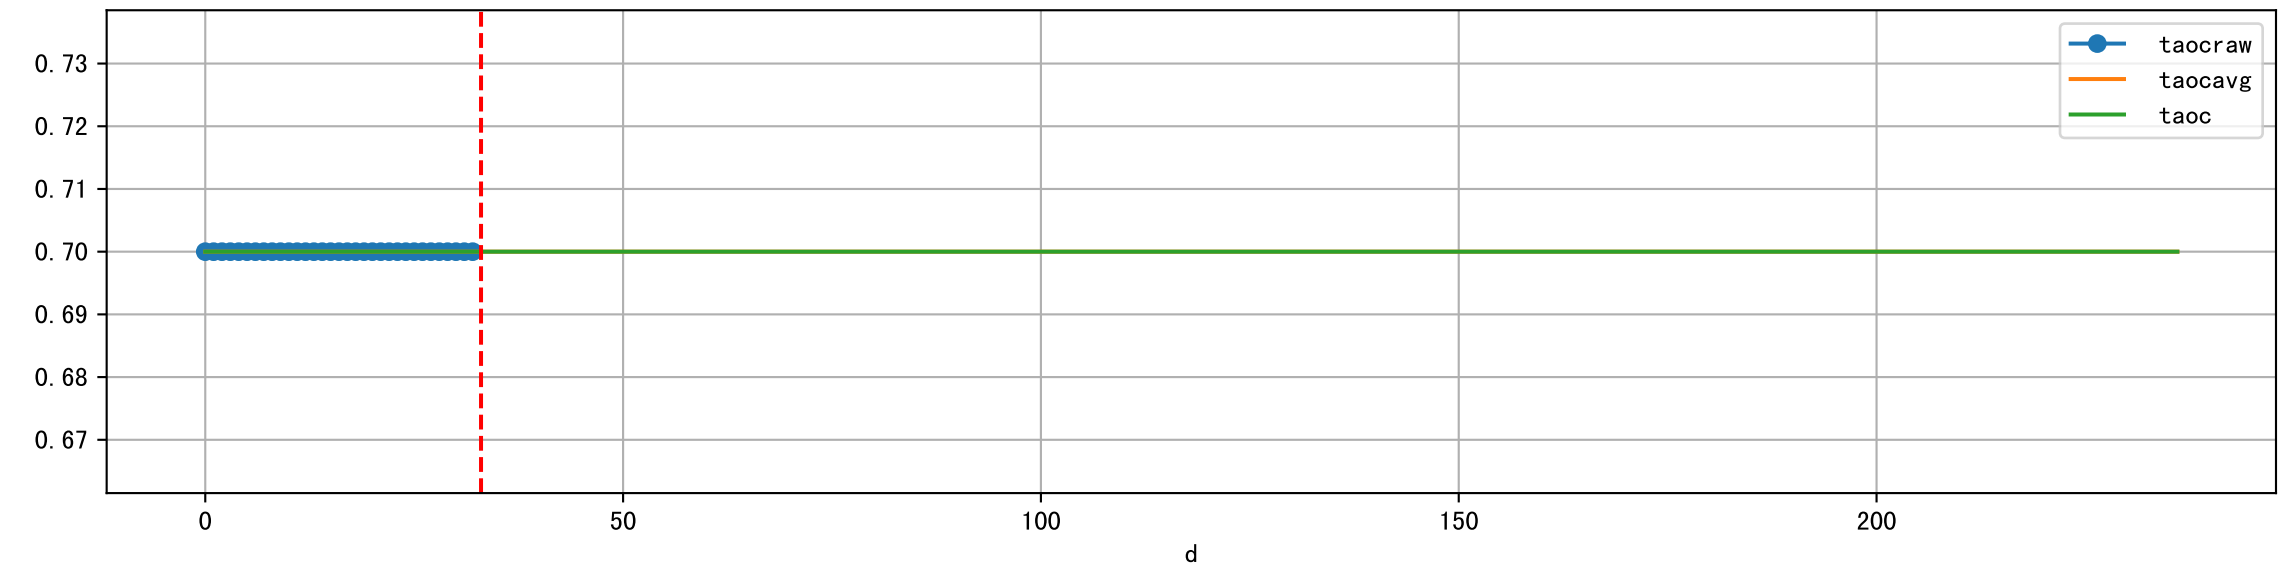

taocraw: -o', 'taocavg', 'taoc'], ['k0raw: -o', 'k0avg', 'k0'], ['k1raw: -o', 'k1avg', 'k1'], ['k2raw: -o', 'k2avg', 'k2'], ['Tblraw: -o', 'Tblavg',

L1A3 D:34 2025-11-08