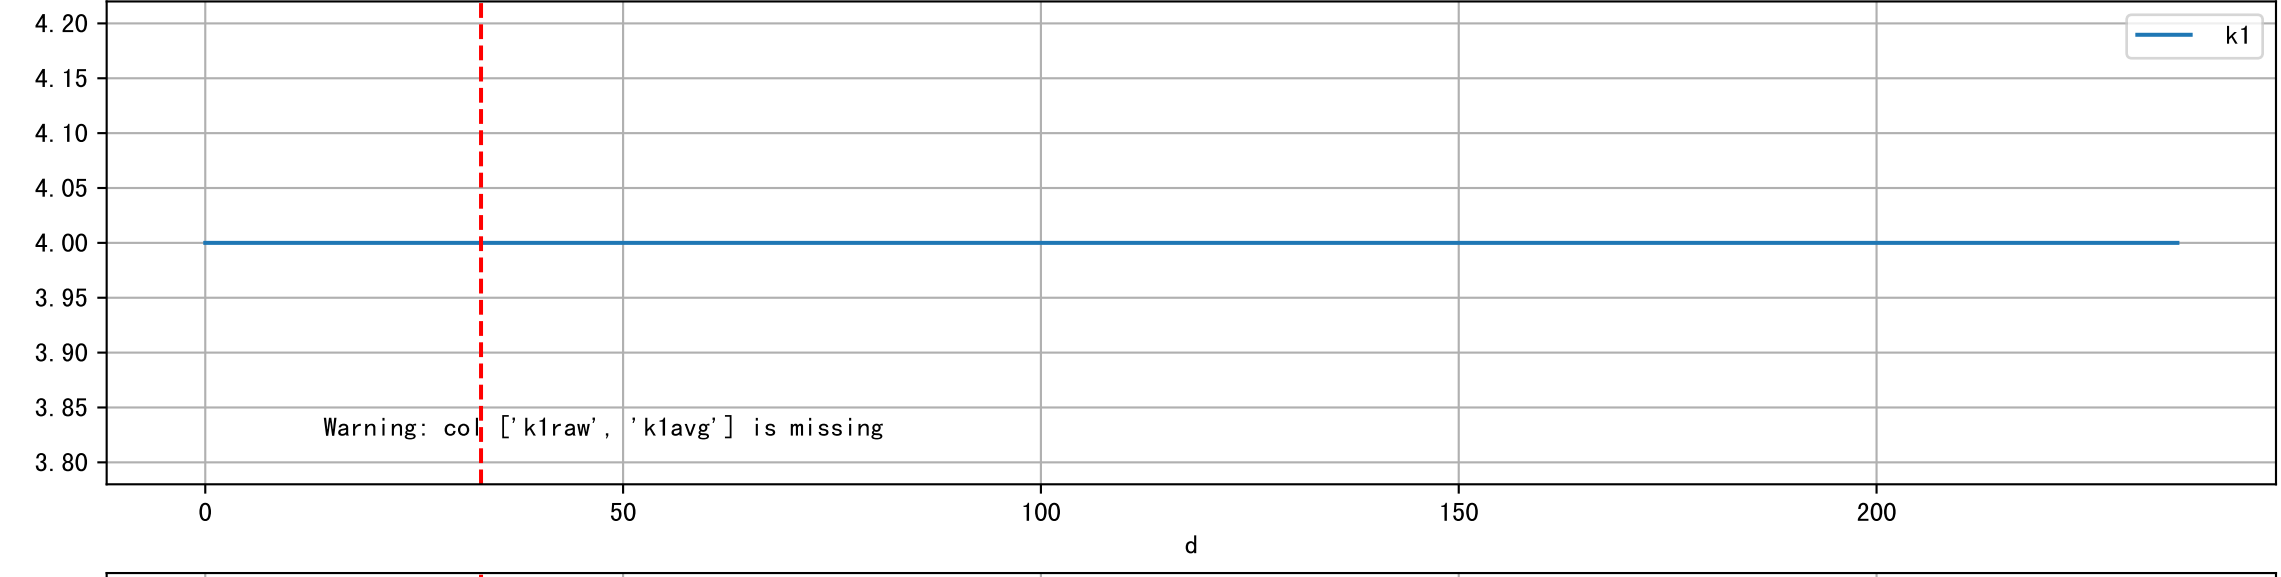

taocraw: -o', 'taocavg', 'taoc'], ['k0raw: -o', 'k0avg', 'k0'], ['k1raw: -o', 'k1avg', 'k1'], ['k2raw: -o', 'k2avg', 'k2'], ['Tblraw: -o', 'Tblavg',

L1A3 D:34 2025-11-08