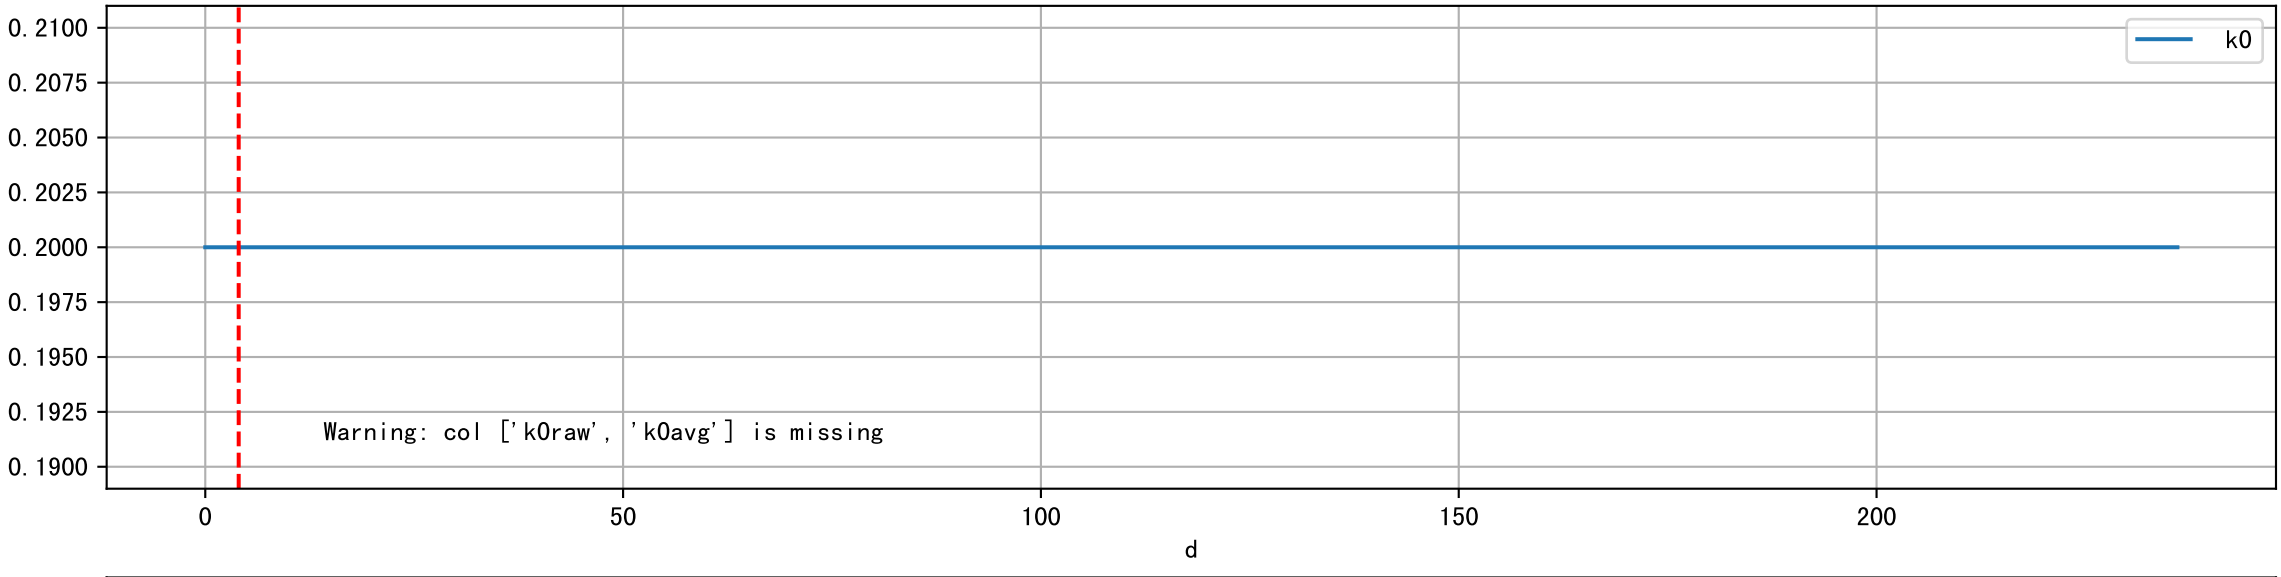

taocraw: -o', 'taocavg', 'taoc'], ['k0raw: -o', 'k0avg', 'k0'], ['k1raw: -o', 'k1avg', 'k1'], ['k2raw: -o', 'k2avg', 'k2'], ['Tblrrow: -o', 'Tblavg',

L1A3 D:5 2025-10-10