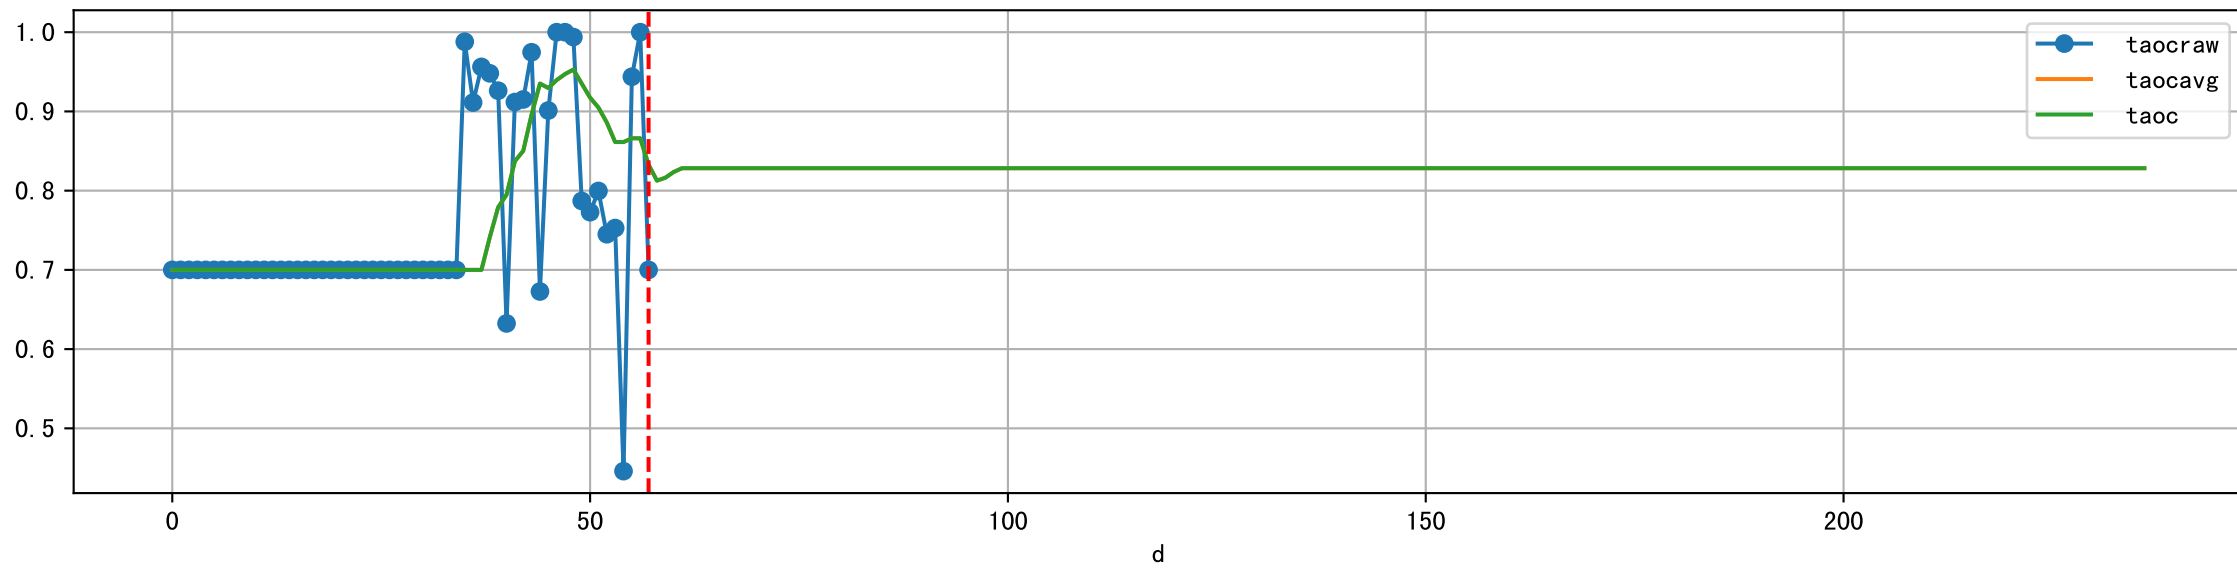

taocraw:-o', 'taocavg', 'taoc'], ['k0raw:-o', 'k0avg', 'k0'], ['k1raw:-o', 'k1avg', 'k1'], ['k2raw:-o', 'k2avg', 'k2'], ['Tblrw:-o', 'Tblavg', 'Tbl']

L1A3 D:58 2025-12-02