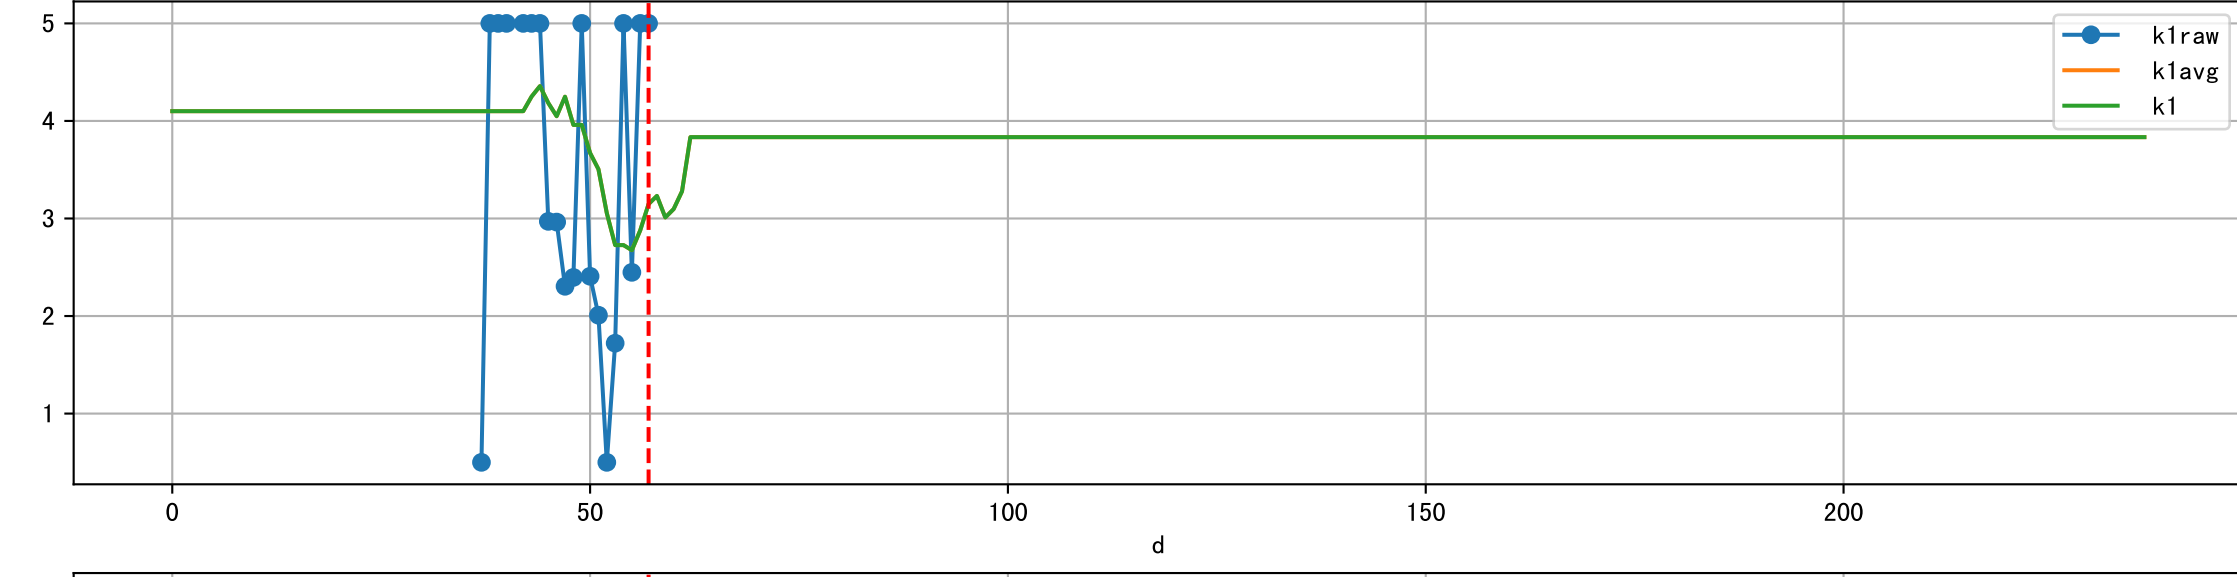

taocraw:-o', 'taocavg', 'taoc'], ['k0raw:-o', 'k0avg', 'k0'], ['k1raw:-o', 'k1avg', 'k1'], ['k2raw:-o', 'k2avg', 'k2'], ['Tblrw:-o', 'Tblavg', 'Tbl']

L1A3 D:58 2025-12-02