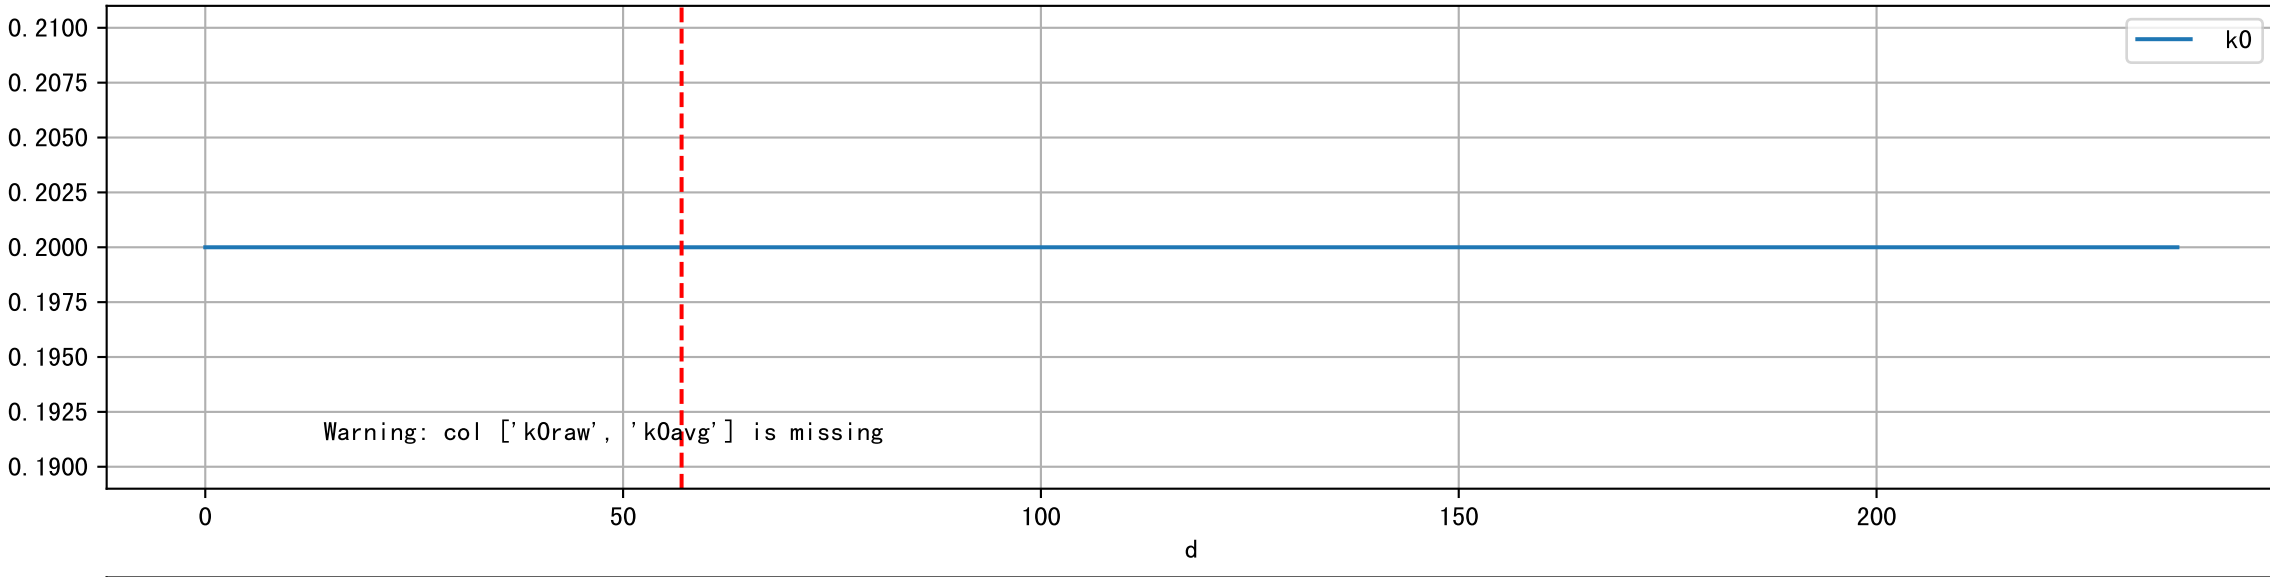

taocraw:-o', 'taocavg', 'taoc'], ['k0raw:-o', 'k0avg', 'k0'], ['k1raw:-o', 'k1avg', 'k1'], ['k2raw:-o', 'k2avg', 'k2'], ['Tblrw:-o', 'Tblavg', 'Tbl']

L1A3 D:58 2025-12-02