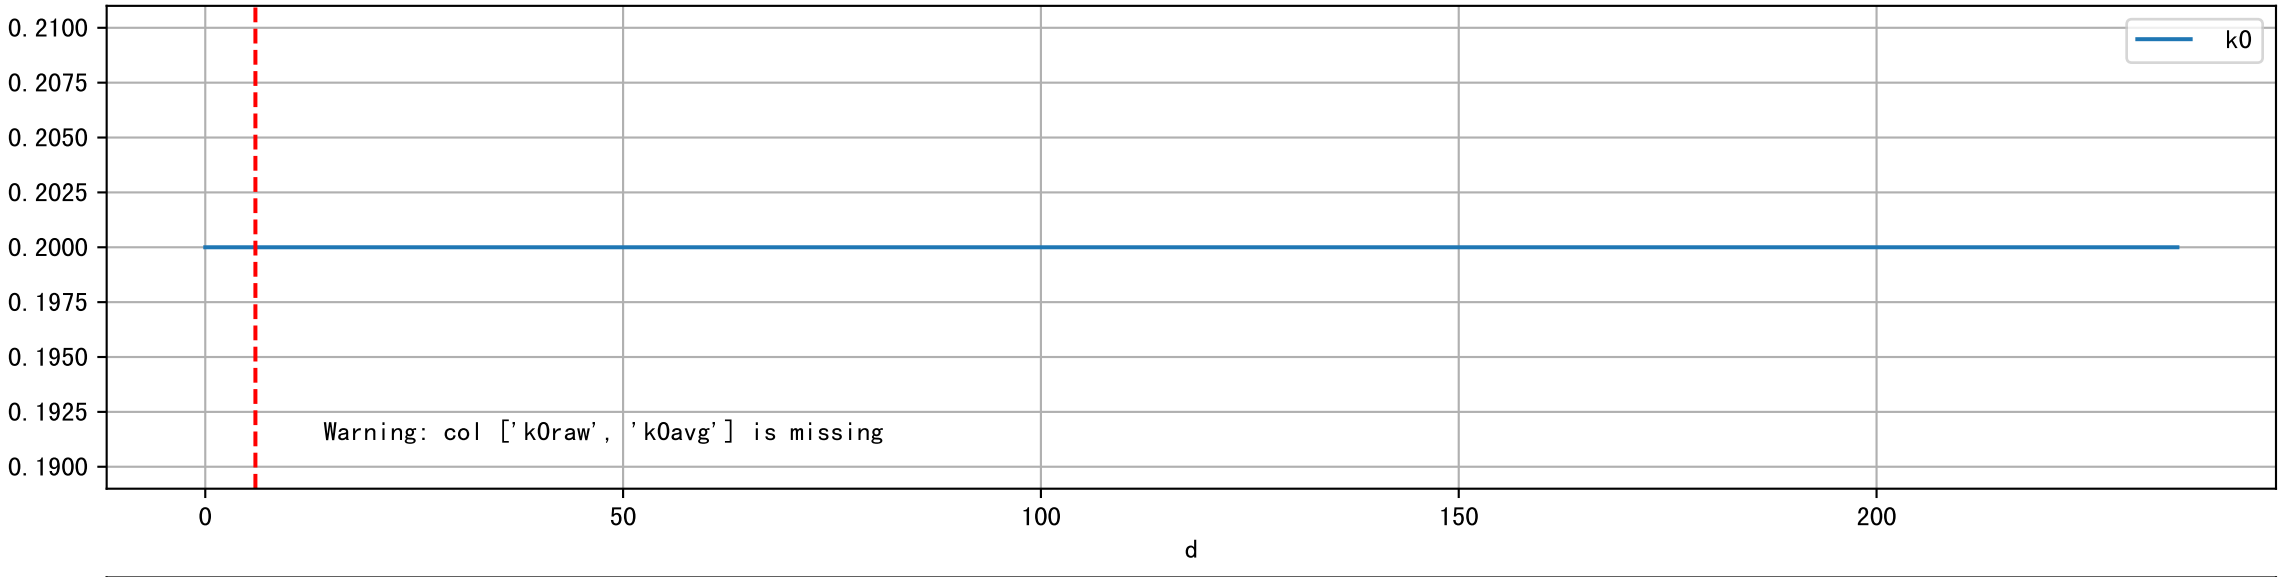

taocraw: -o', 'taocavg', 'taoc'], ['k0raw: -o', 'k0avg', 'k0'], ['k1raw: -o', 'k1avg', 'k1'], ['k2raw: -o', 'k2avg', 'k2'], ['Tblrw: -o', 'Tblavg',

L1A3 D:7 2025-10-12