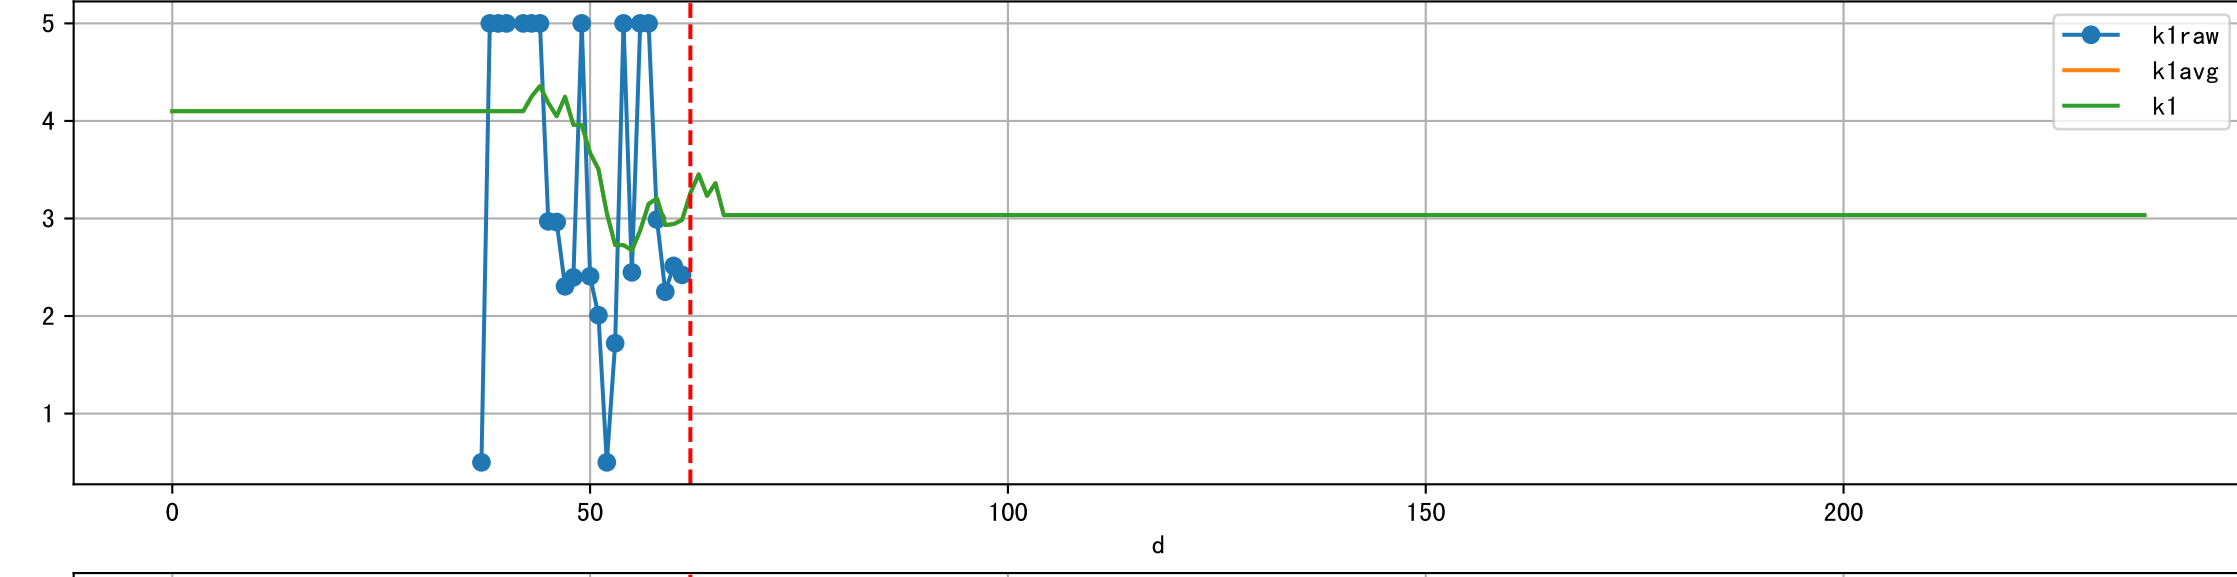

taocraw: -o', 'taocavg', 'taoc'], ['k0raw: -o', 'k0avg', 'k0'], ['k1raw: -o', 'k1avg', 'k1'], ['k2raw: -o', 'k2avg', 'k2'], ['Tblraw: -o', 'Tblavg', 'Tbl']

L1A3 D:62 2025-12-06