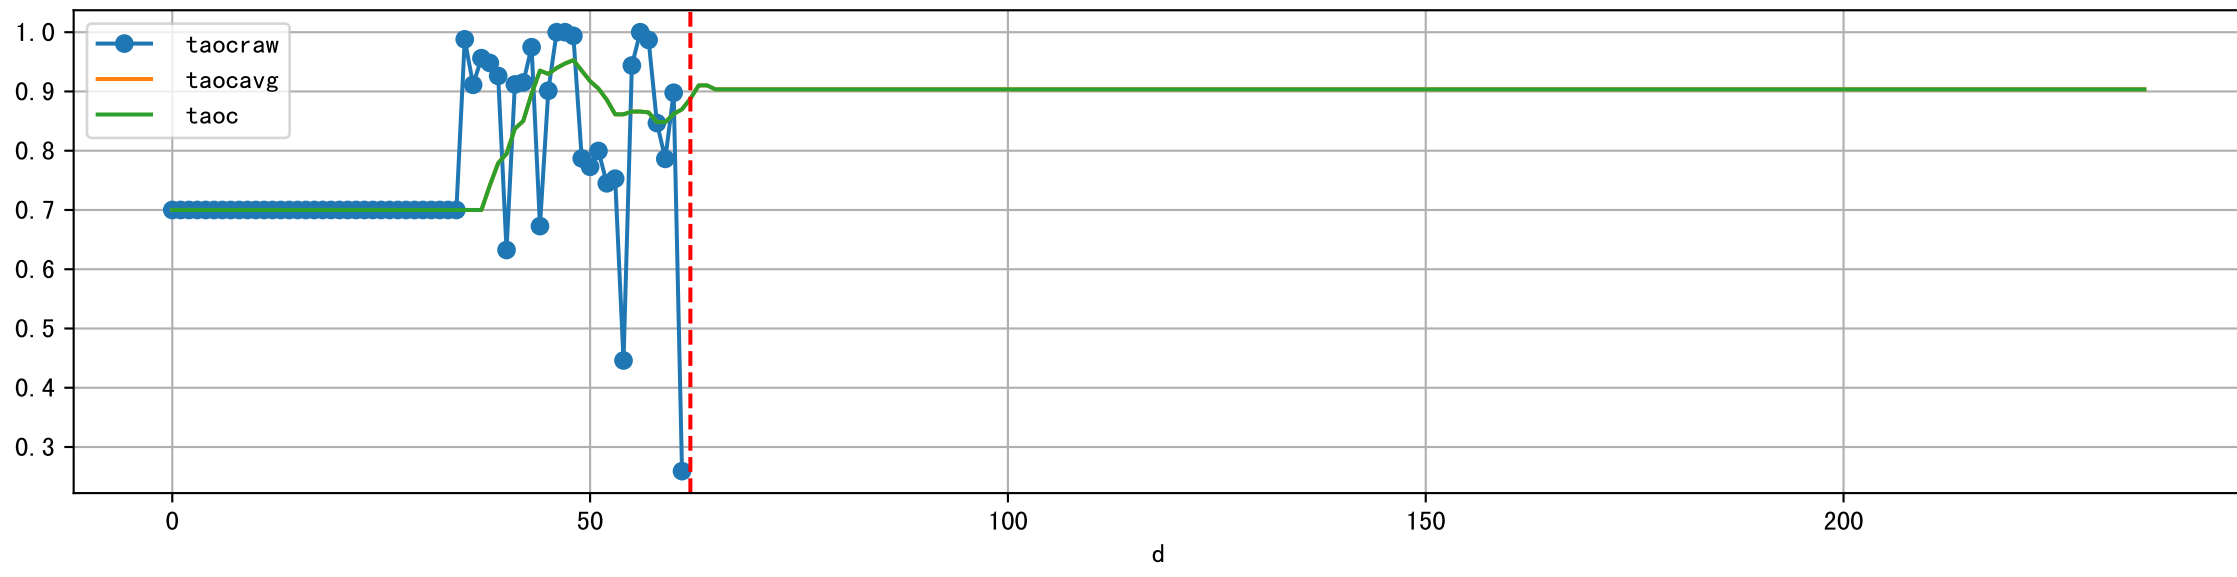

taocraw: -o', 'taocavg', 'taoc'], ['k0raw: -o', 'k0avg', 'k0'], ['k1raw: -o', 'k1avg', 'k1'], ['k2raw: -o', 'k2avg', 'k2'], ['Tblraw: -o', 'Tblavg', 'Tbl']

L1A3 D:62 2025-12-06