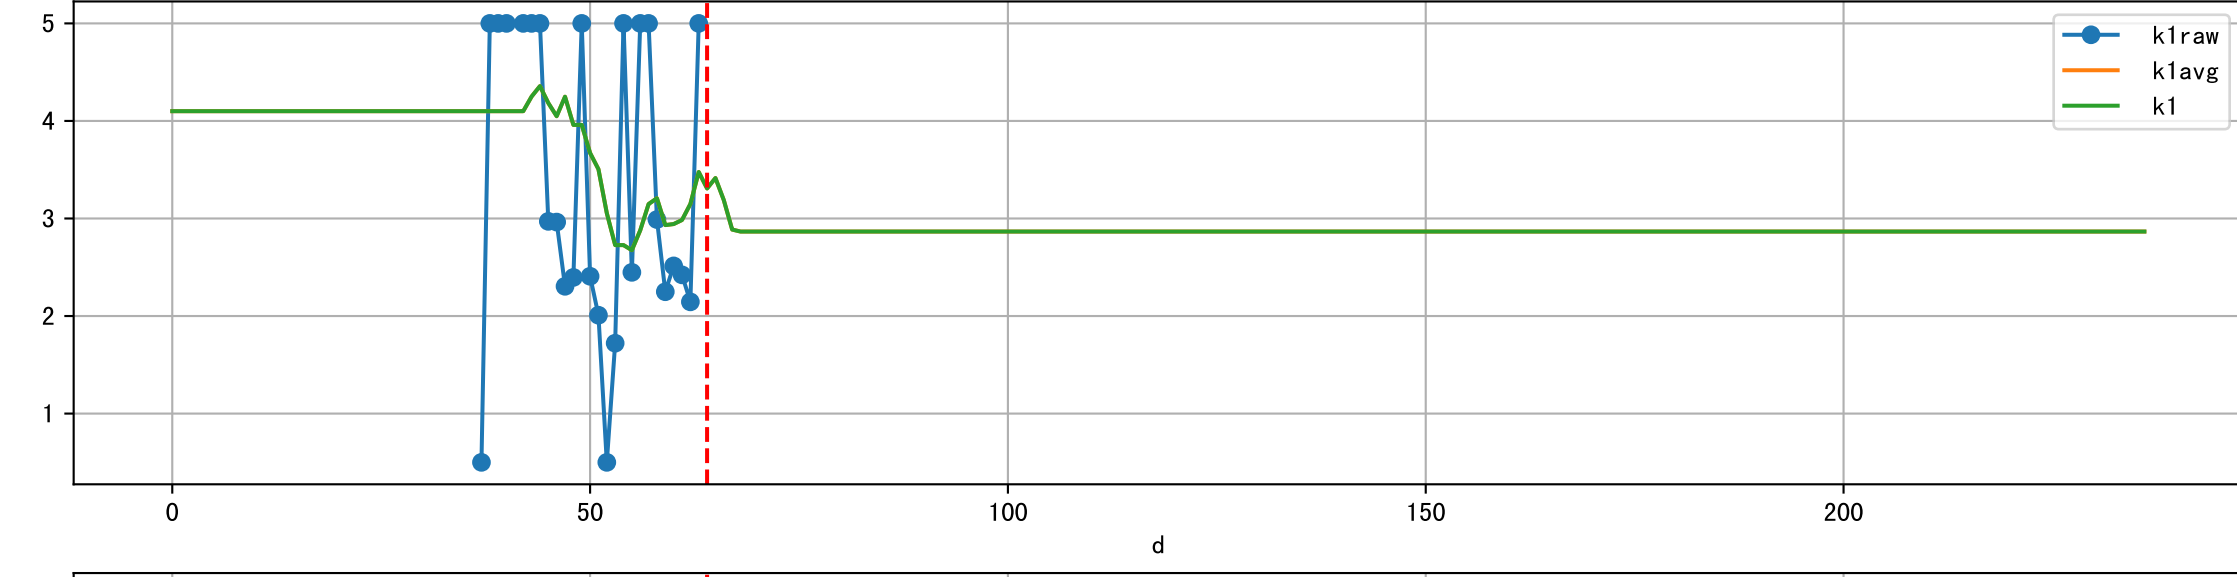

taocraw:-o', 'taocavg', 'taoc'], ['k0raw:-o', 'k0avg', 'k0'], ['k1raw:-o', 'k1avg', 'k1'], ['k2raw:-o', 'k2avg', 'k2'], ['Tblrw:-o', 'Tblavg',

L1A3 D:64 2025-12-08