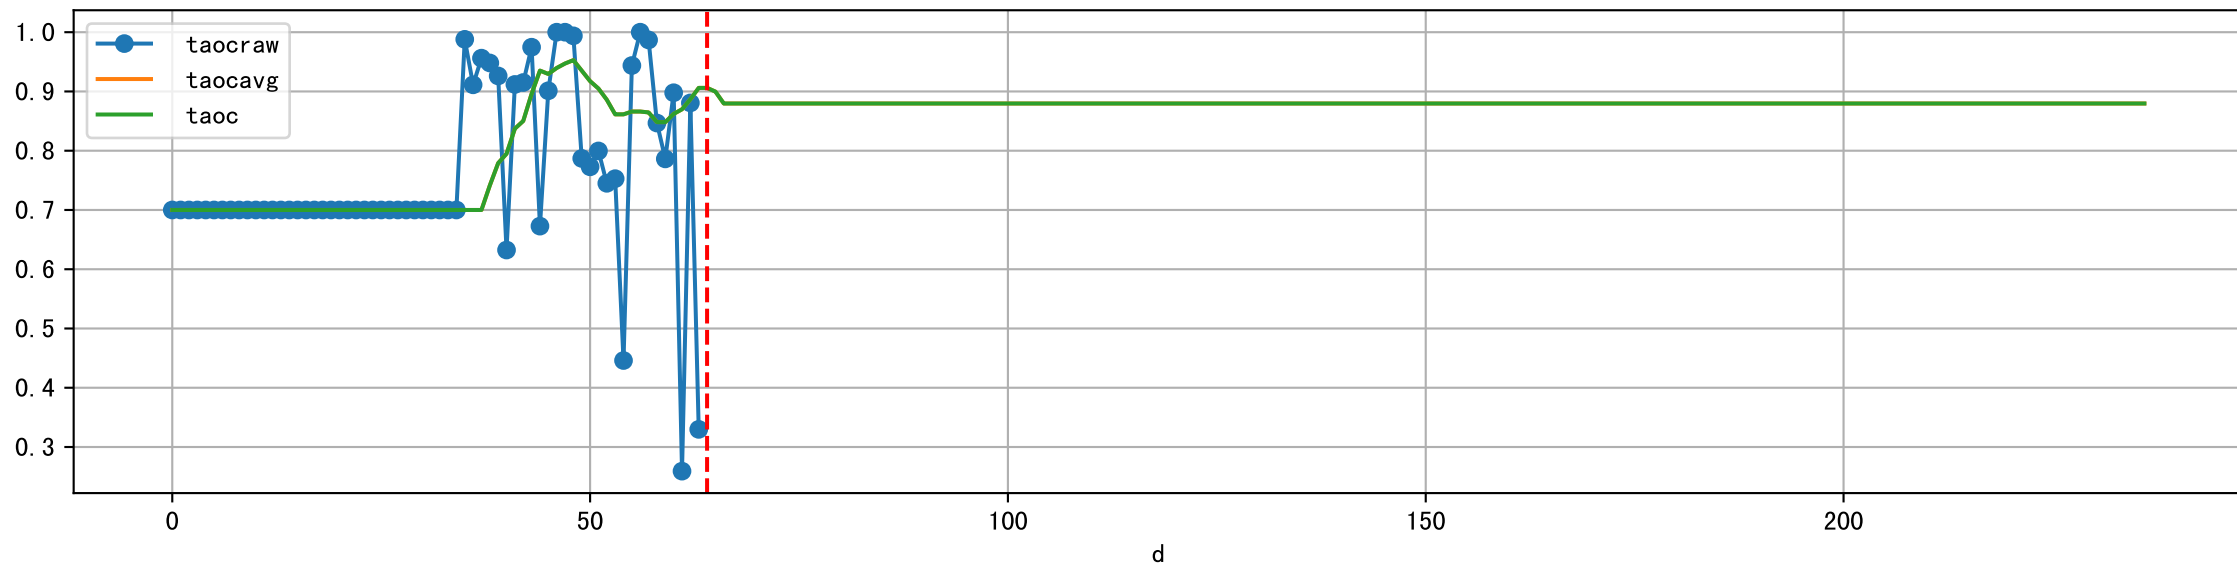

taocraw:-o', 'taocavg', 'taoc'], ['k0raw:-o', 'k0avg', 'k0'], ['k1raw:-o', 'k1avg', 'k1'], ['k2raw:-o', 'k2avg', 'k2'], ['Tblrw:-o', 'Tblavg',

L1A3 D:64 2025-12-08