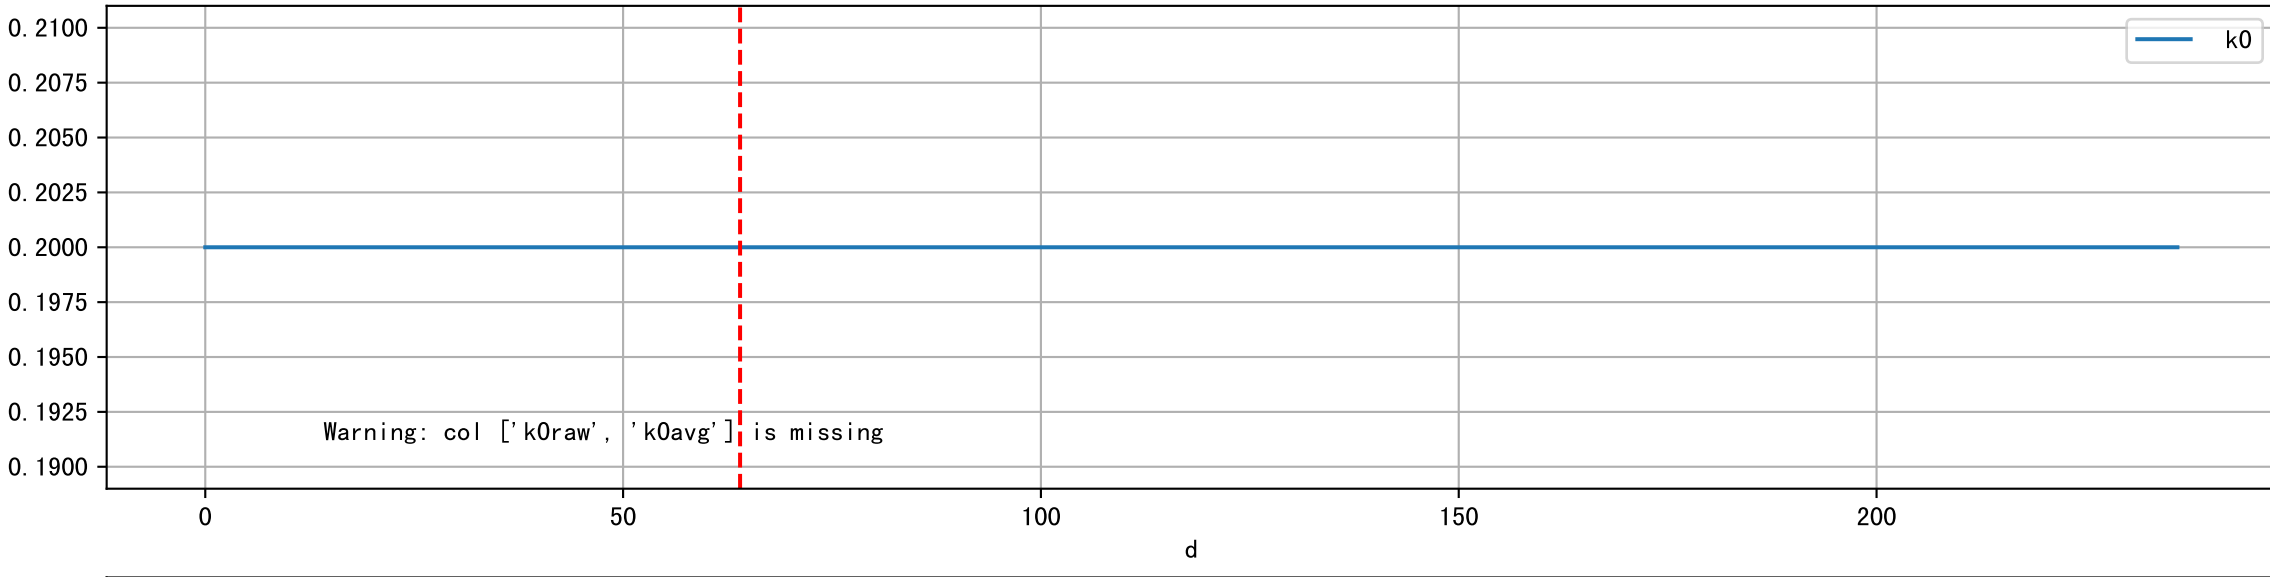

taocraw:-o', 'taocavg', 'taoc'], ['k0raw:-o', 'k0avg', 'k0'], ['k1raw:-o', 'k1avg', 'k1'], ['k2raw:-o', 'k2avg', 'k2'], ['Tblrw:-o', 'Tblavg',

L1A3 D:64 2025-12-08