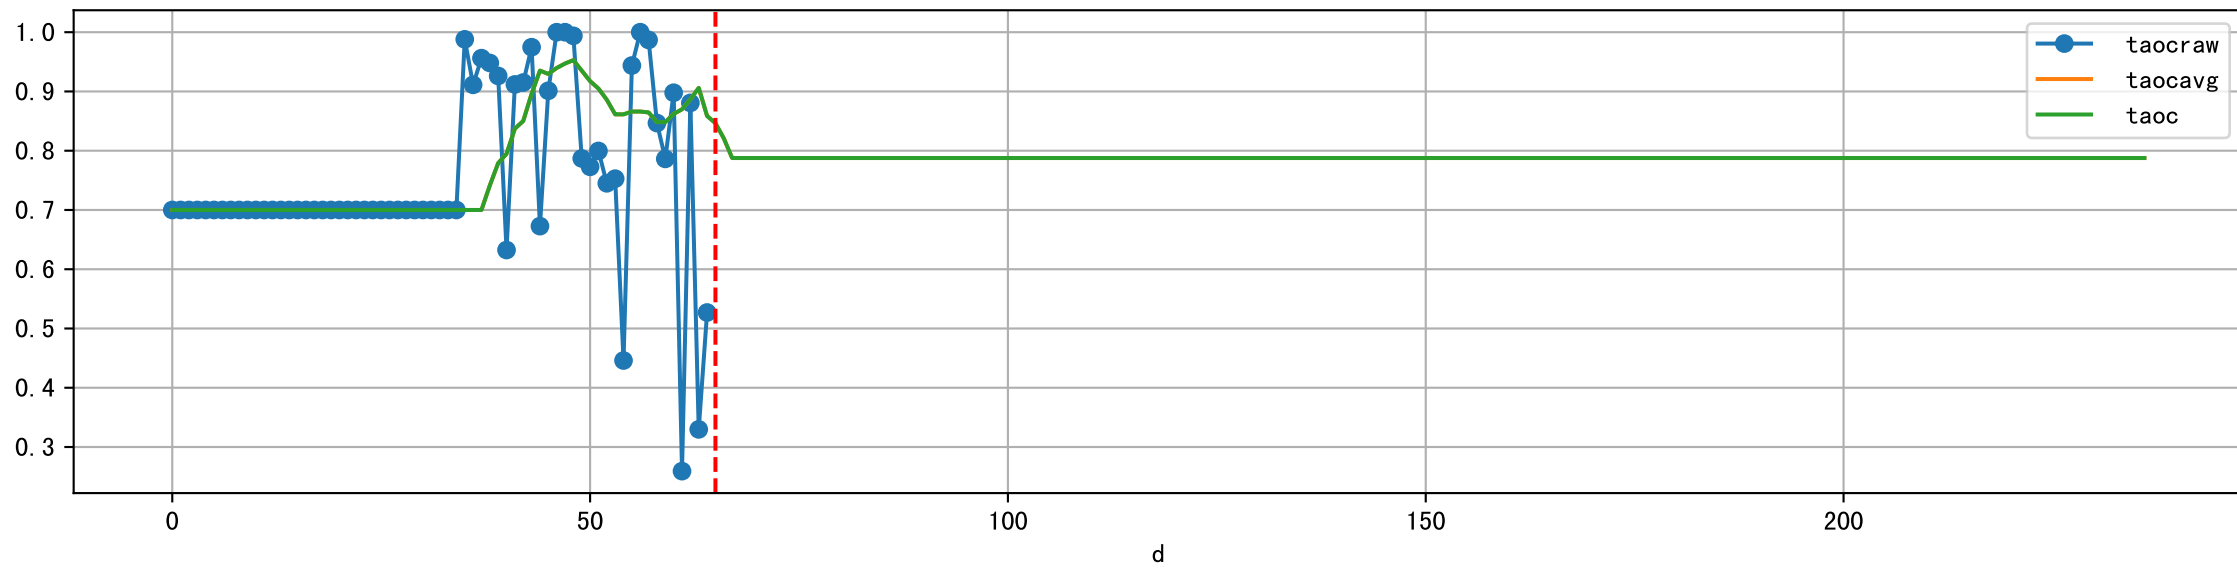

taocraw:-o', 'taocavg', 'taoc'], ['k0raw:-o', 'k0avg', 'k0'], ['k1raw:-o', 'k1avg', 'k1'], ['k2raw:-o', 'k2avg', 'k2'], ['Tblrw:-o', 'Tblavg',

L1A3 D:65 2025-12-09