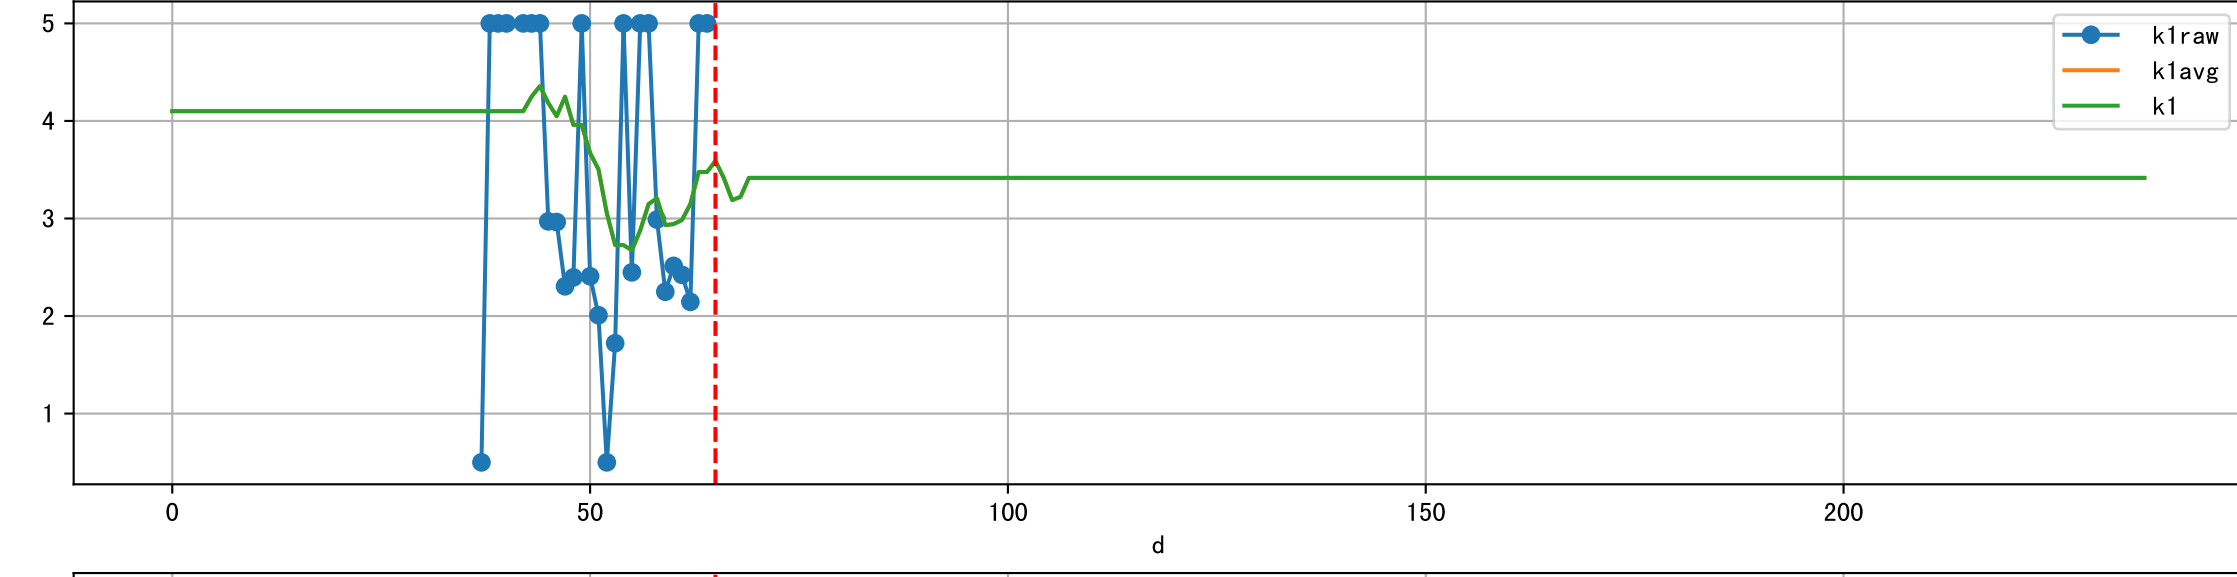

taocraw:-o', 'taocavg', 'taoc'], ['k0raw:-o', 'k0avg', 'k0'], ['k1raw:-o', 'k1avg', 'k1'], ['k2raw:-o', 'k2avg', 'k2'], ['Tblrw:-o', 'Tblavg',

L1A3 D:65 2025-12-09