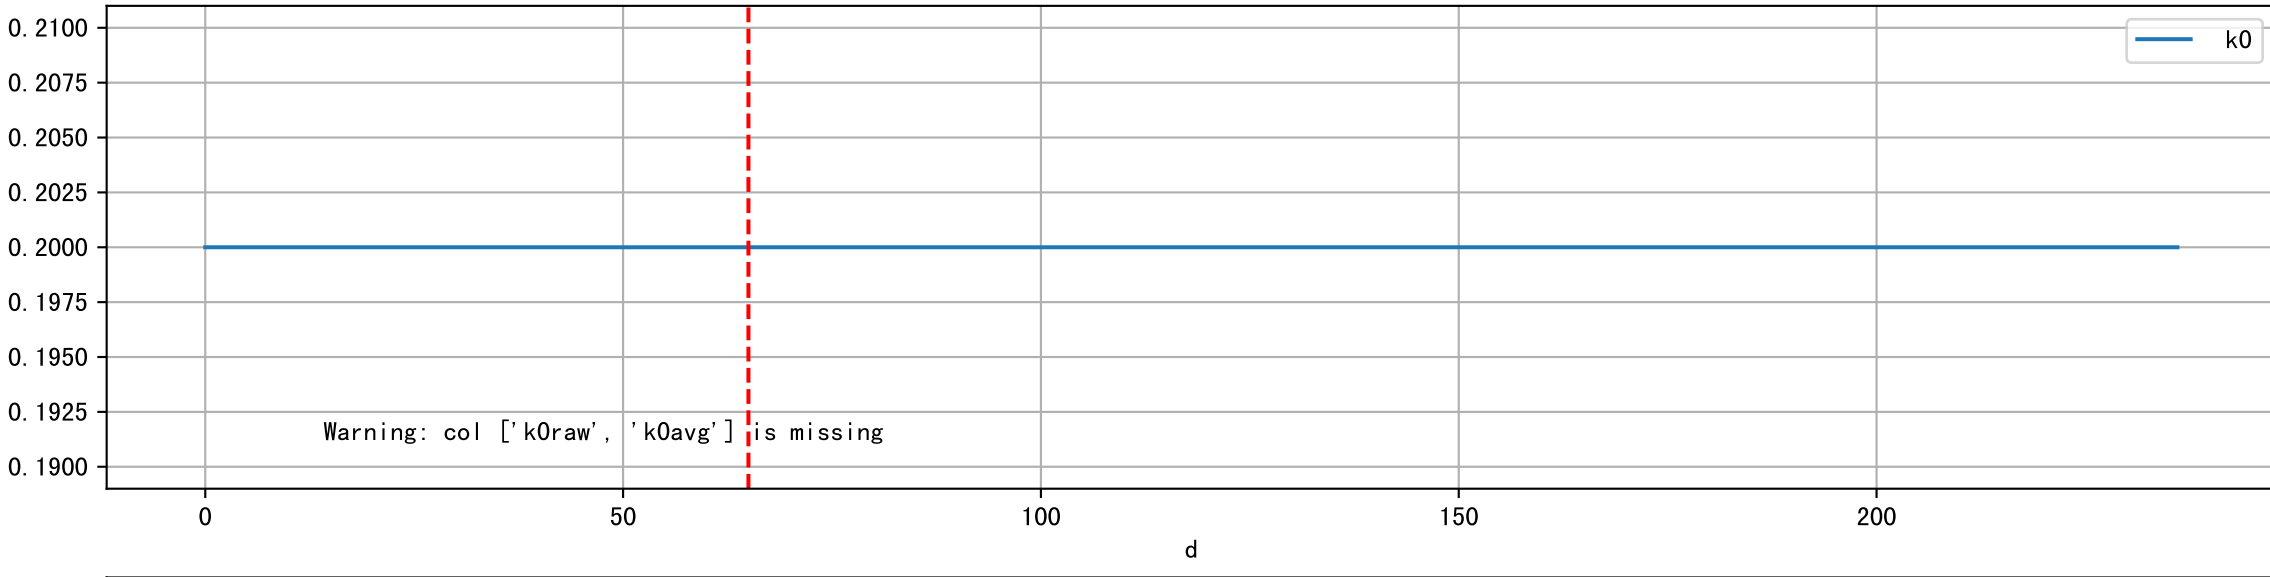

taocraw:-o', 'taocavg', 'taoc'], ['k0raw:-o', 'k0avg', 'k0'], ['k1raw:-o', 'k1avg', 'k1'], ['k2raw:-o', 'k2avg', 'k2'], ['Tblrw:-o', 'Tblavg',

L1A3 D:65 2025-12-09