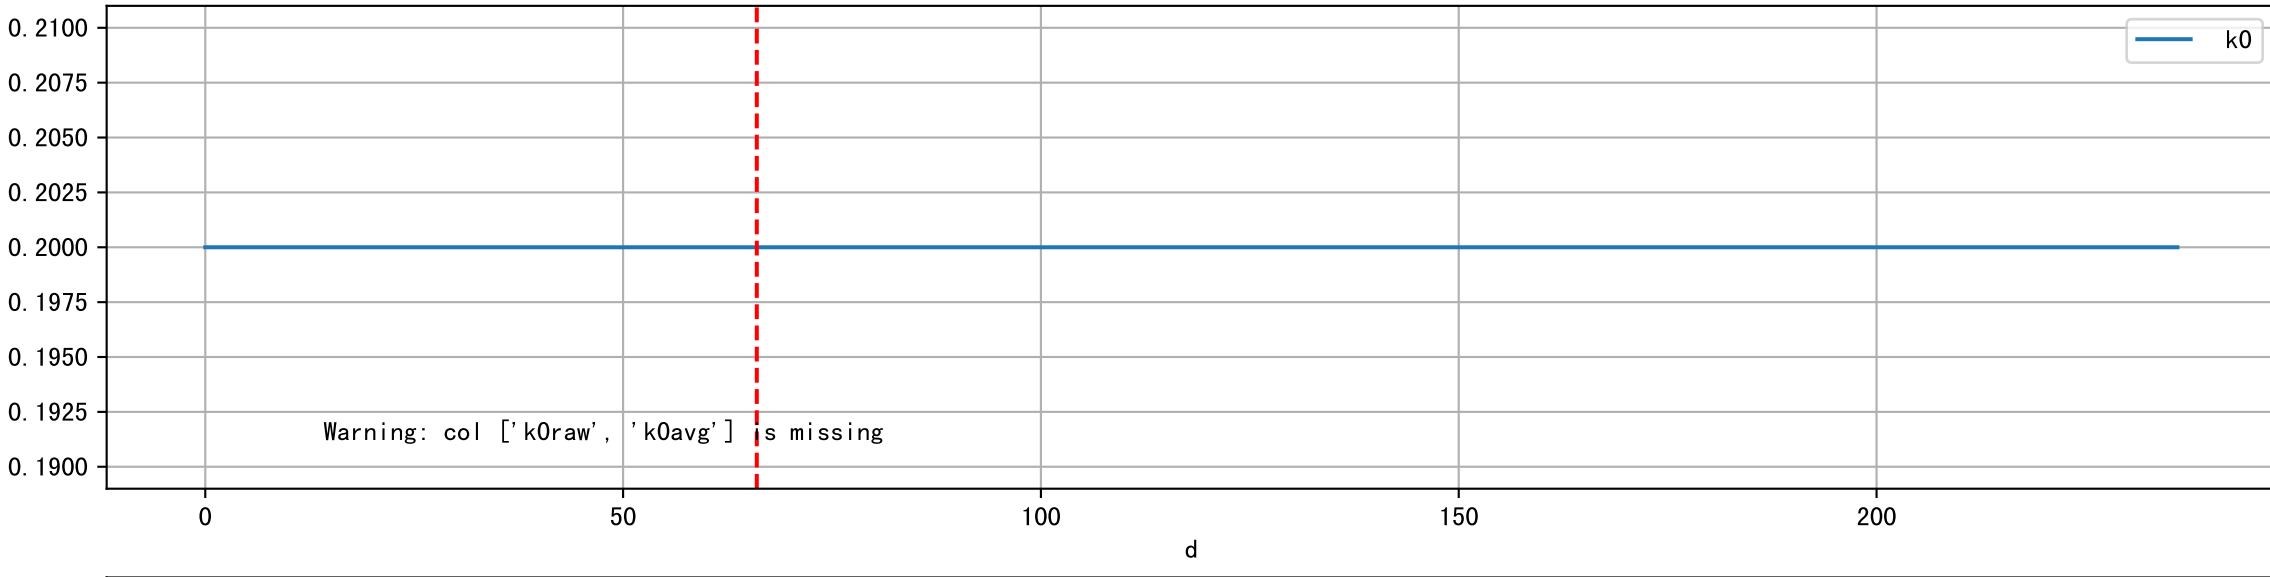

taocraw:-o', 'taocavg', 'taoc'], ['k0raw:-o', 'k0avg', 'k0'], ['k1raw:-o', 'k1avg', 'k1'], ['k2raw:-o', 'k2avg', 'k2'], ['Tblrw:-o', 'Tblavg',

L1A3 D:66 2025-12-10