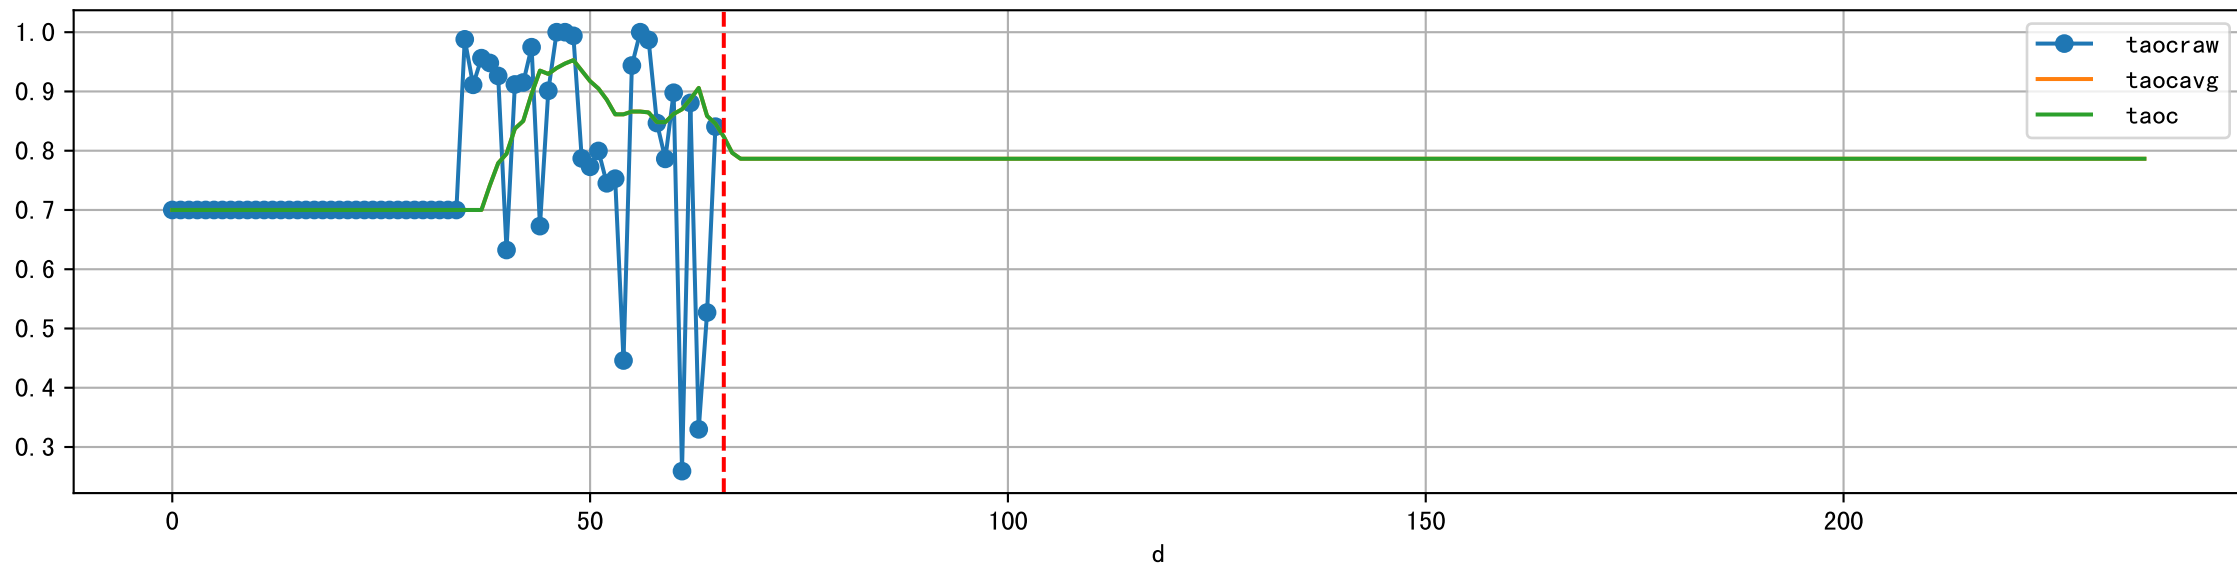

taocraw:-o', 'taocavg', 'taoc'], ['k0raw:-o', 'k0avg', 'k0'], ['k1raw:-o', 'k1avg', 'k1'], ['k2raw:-o', 'k2avg', 'k2'], ['Tblrw:-o', 'Tblavg',

L1A3 D:66 2025-12-10