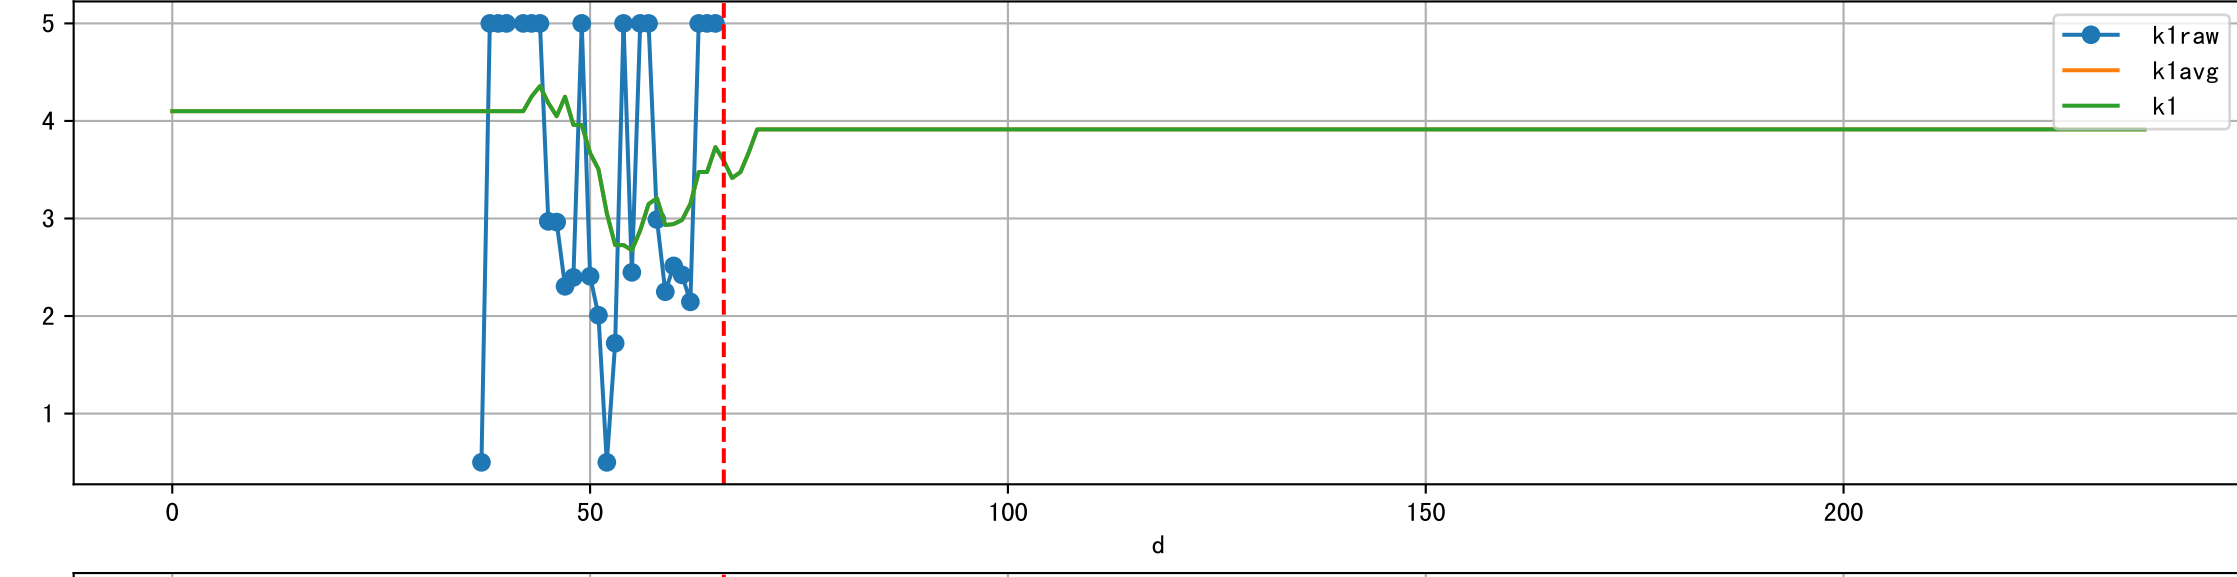

taocraw:-o', 'taocavg', 'taoc'], ['k0raw:-o', 'k0avg', 'k0'], ['k1raw:-o', 'k1avg', 'k1'], ['k2raw:-o', 'k2avg', 'k2'], ['Tblrw:-o', 'Tblavg',

L1A3 D:66 2025-12-10