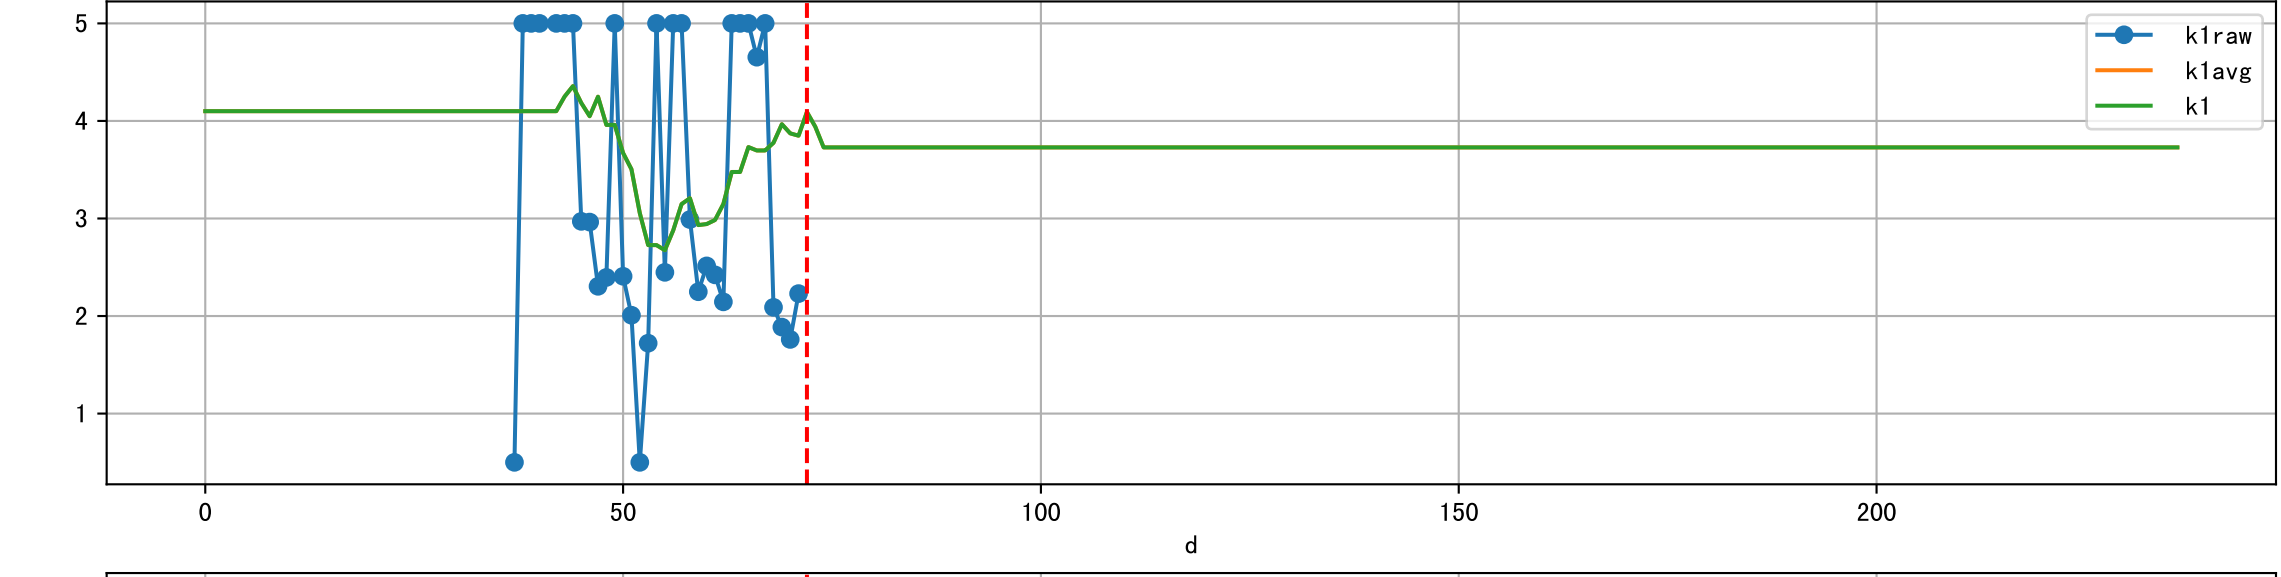

taocraw:-o', 'taocavg', 'taoc'], ['k0raw:-o', 'k0avg', 'k0'], ['k1raw:-o', 'k1avg', 'k1'], ['k2raw:-o', 'k2avg', 'k2'], ['Tblraw:-o', 'Tblavg',

L1A3 D:72 2025-12-16