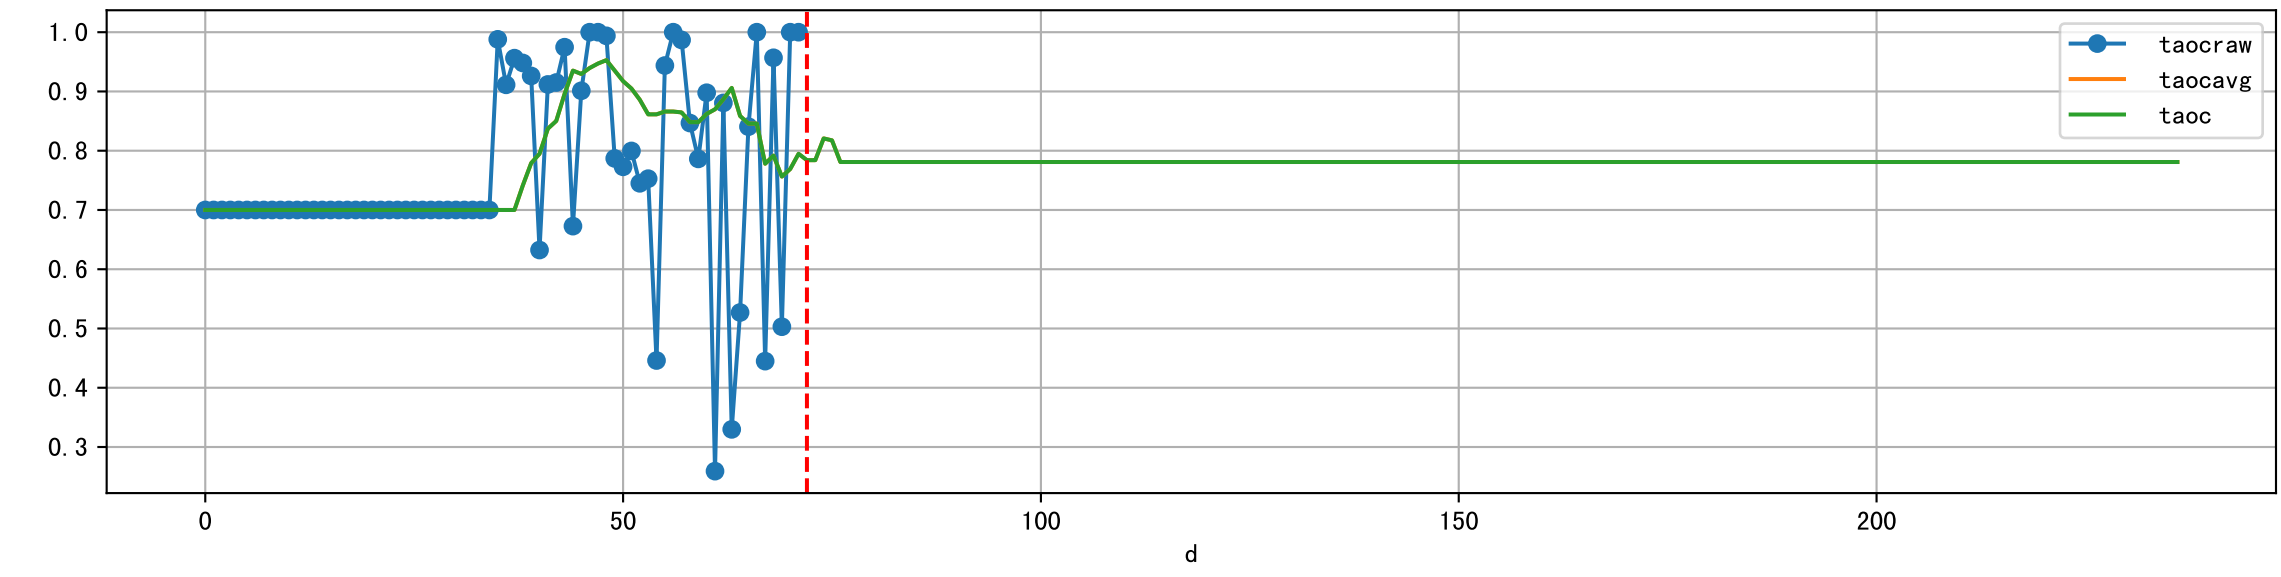

taocraw:-o', 'taocavg', 'taoc'], ['k0raw:-o', 'k0avg', 'k0'], ['k1raw:-o', 'k1avg', 'k1'], ['k2raw:-o', 'k2avg', 'k2'], ['Tblraw:-o', 'Tblavg',

L1A3 D:72 2025-12-16