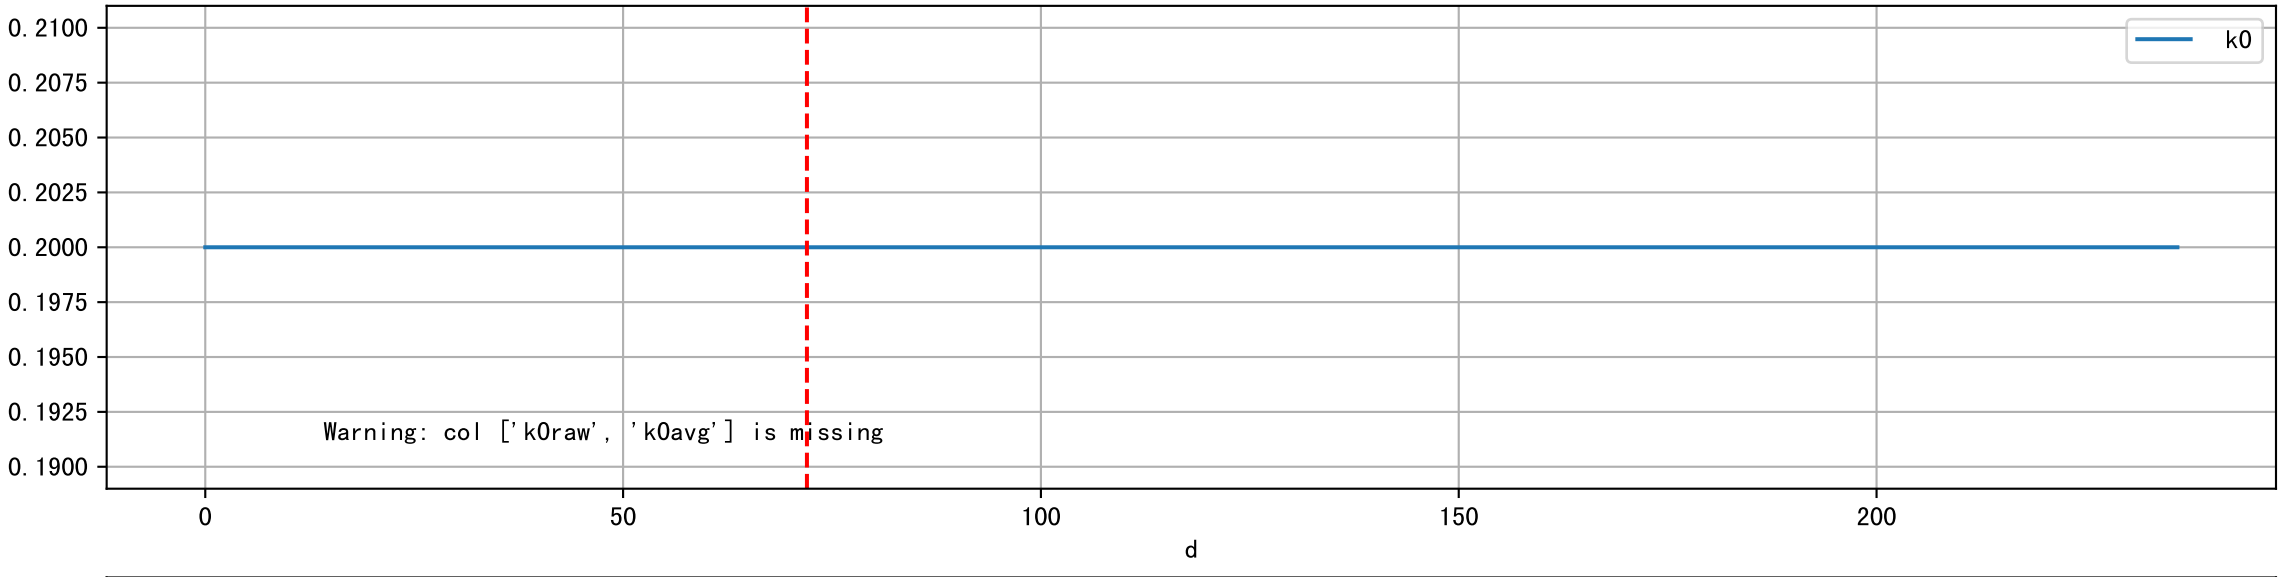

taocraw:-o', 'taocavg', 'taoc'], ['k0raw:-o', 'k0avg', 'k0'], ['k1raw:-o', 'k1avg', 'k1'], ['k2raw:-o', 'k2avg', 'k2'], ['Tblraw:-o', 'Tblavg',

L1A3 D:72 2025-12-16