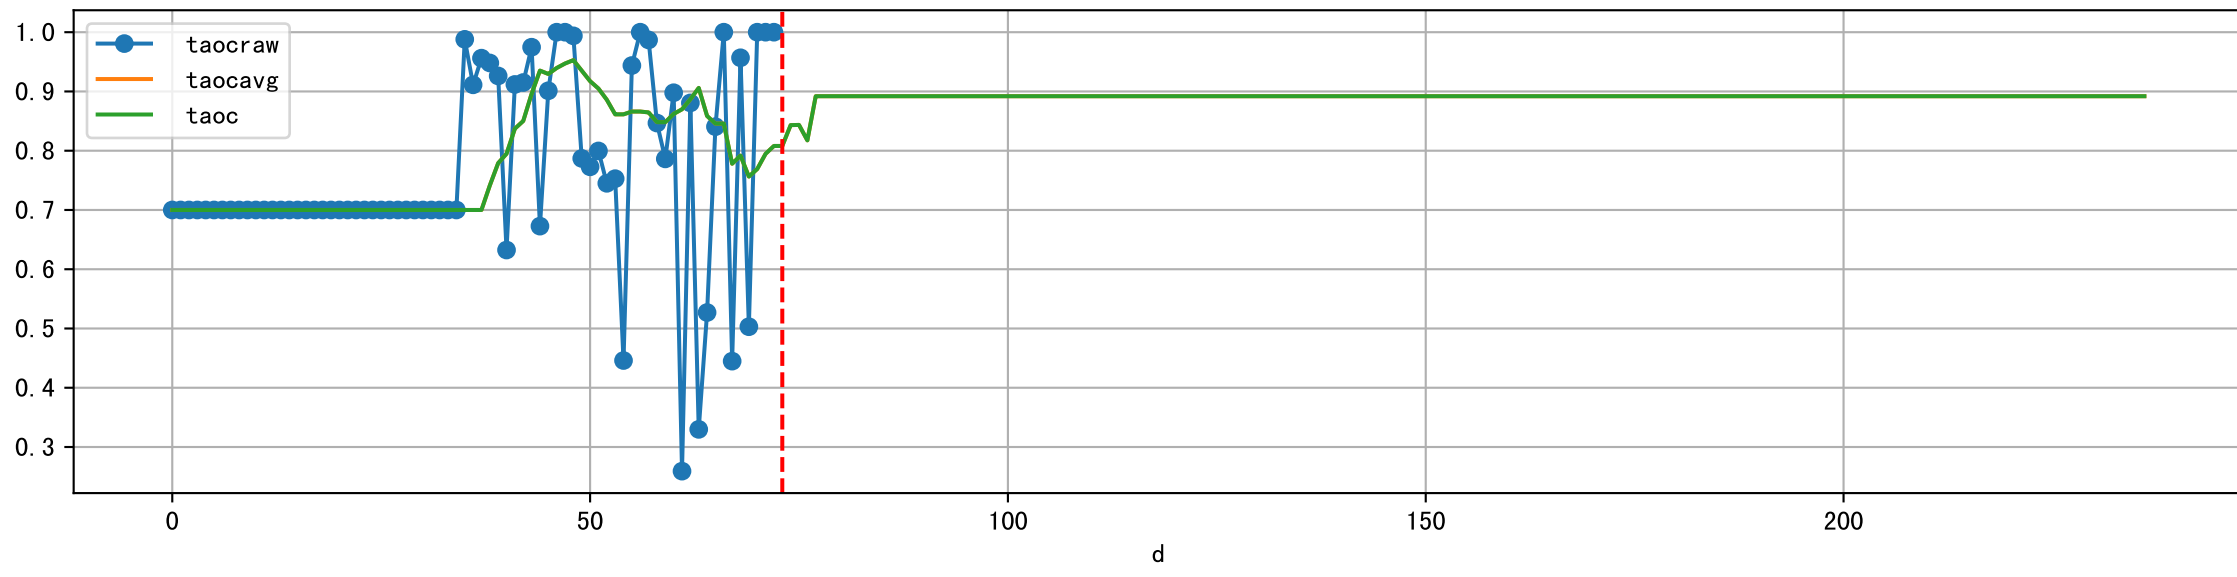

taocraw: -o', 'taocavg', 'taoc'], ['k0raw: -o', 'k0avg', 'k0'], ['k1raw: -o', 'k1avg', 'k1'], ['k2raw: -o', 'k2avg', 'k2'], ['Tblrrow: -o', 'Tblravg',

L1A3 D:73 2025-12-17