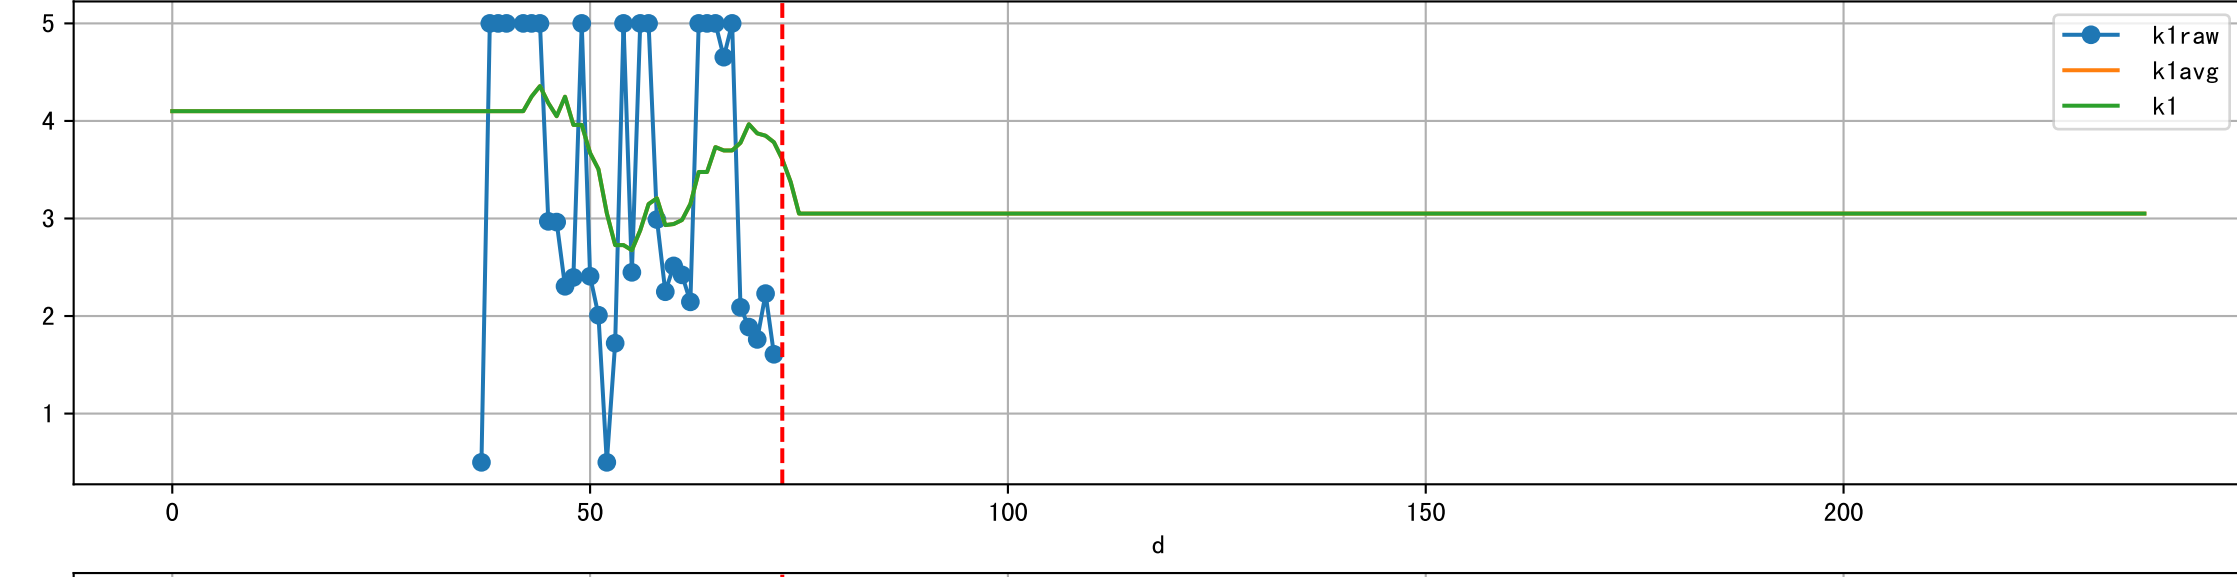

taocraw: -o', 'taocavg', 'taoc'], ['k0raw: -o', 'k0avg', 'k0'], ['k1raw: -o', 'k1avg', 'k1'], ['k2raw: -o', 'k2avg', 'k2'], ['Tblrrow: -o', 'Tblravg',

L1A3 D:73 2025-12-17