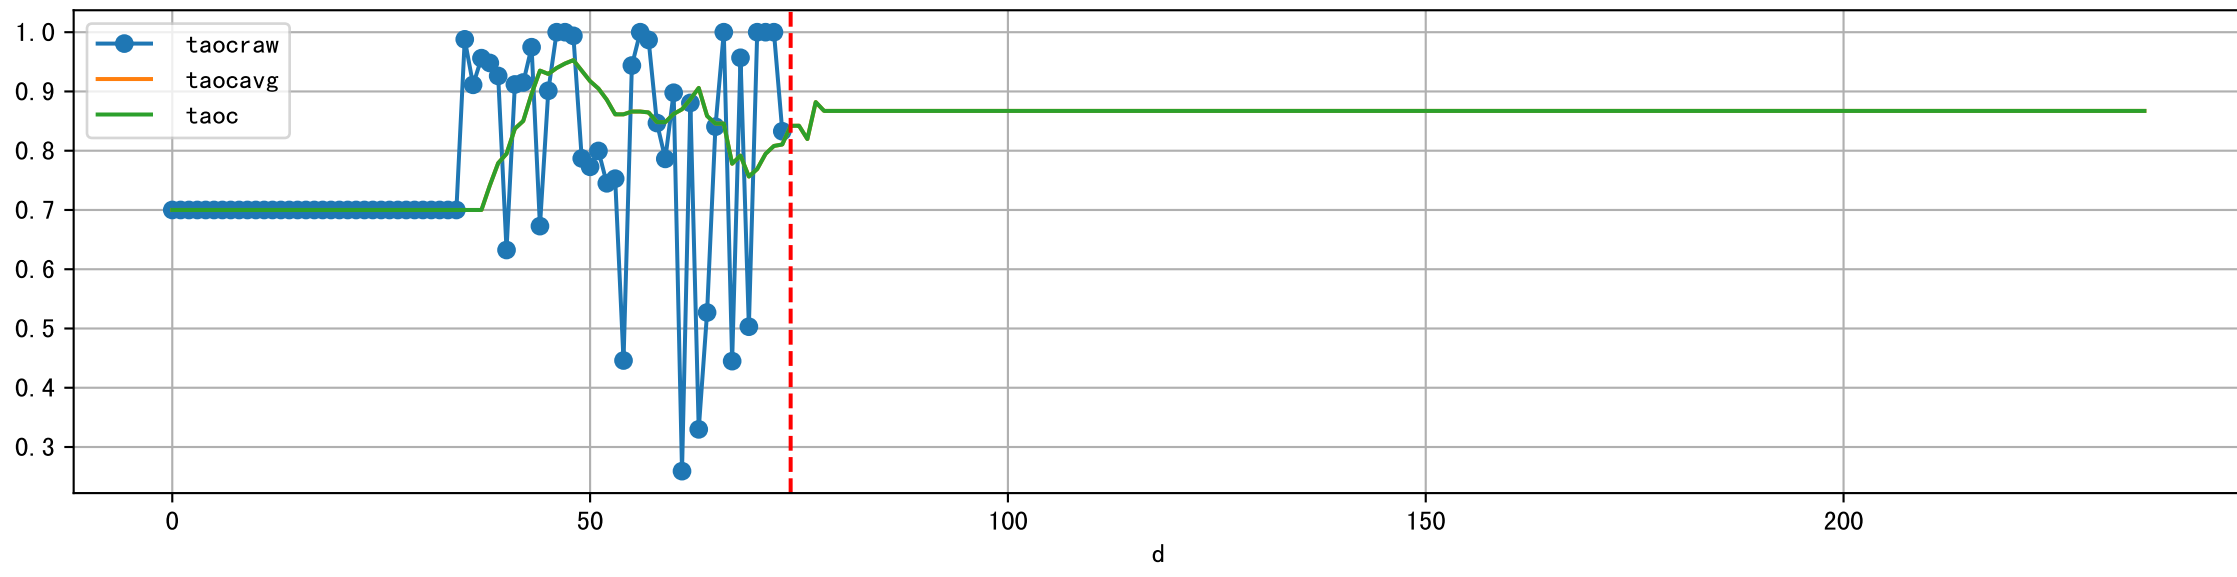

taocraw: -o', 'taocavg', 'taoc'], ['k0raw: -o', 'k0avg', 'k0'], ['k1raw: -o', 'k1avg', 'k1'], ['k2raw: -o', 'k2avg', 'k2'], ['Tblrw: -o', 'Tblavg', 'Tbl']

L1A3 D:74 2025-12-18