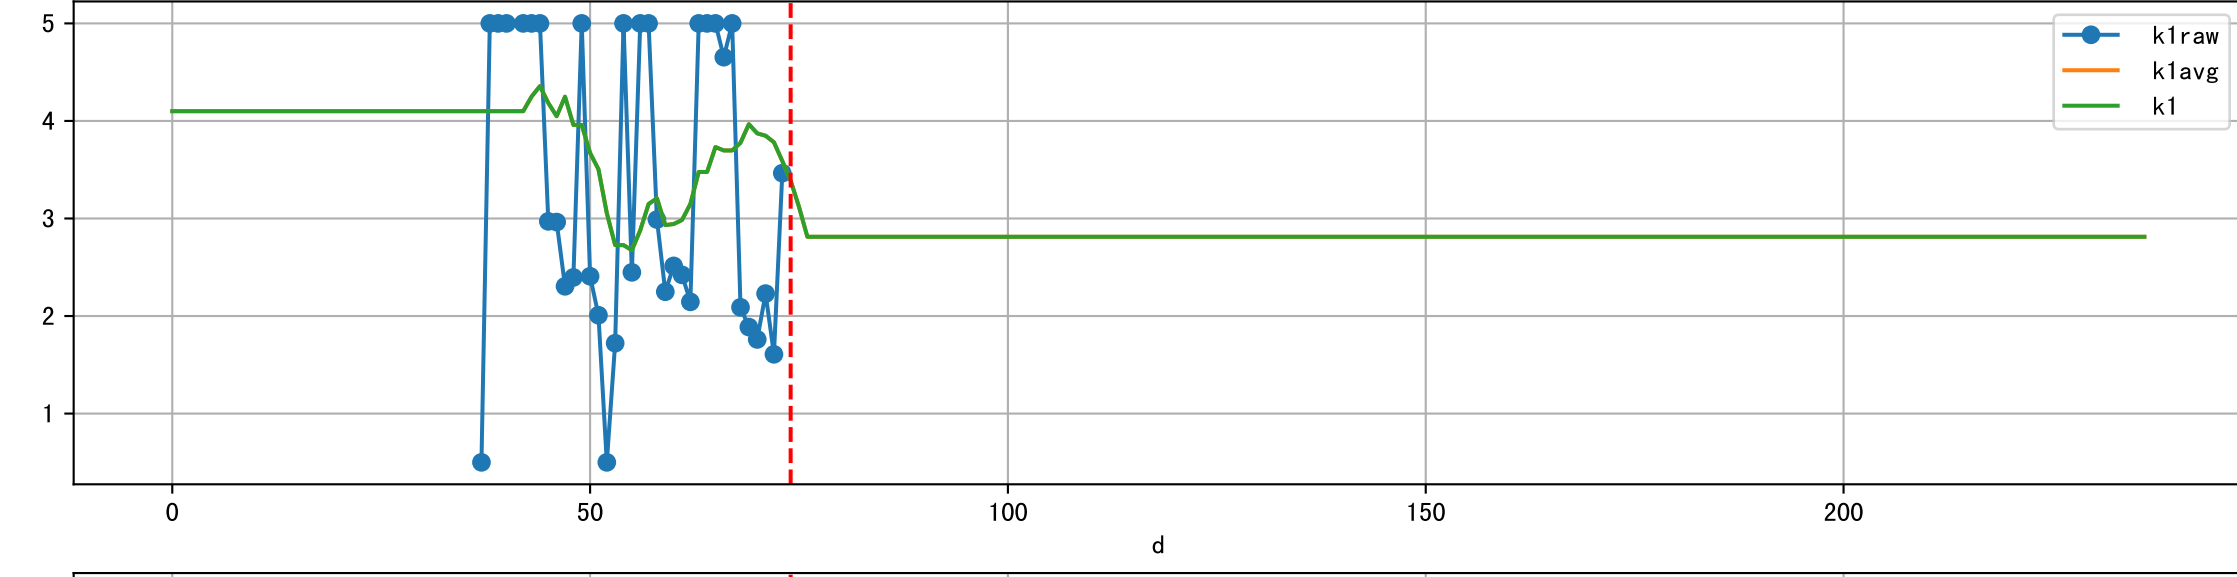

taocraw: -o', 'taocavg', 'taoc'], ['k0raw: -o', 'k0avg', 'k0'], ['k1raw: -o', 'k1avg', 'k1'], ['k2raw: -o', 'k2avg', 'k2'], ['Tblrw: -o', 'Tblavg', 'Tbl']

L1A3 D:74 2025-12-18