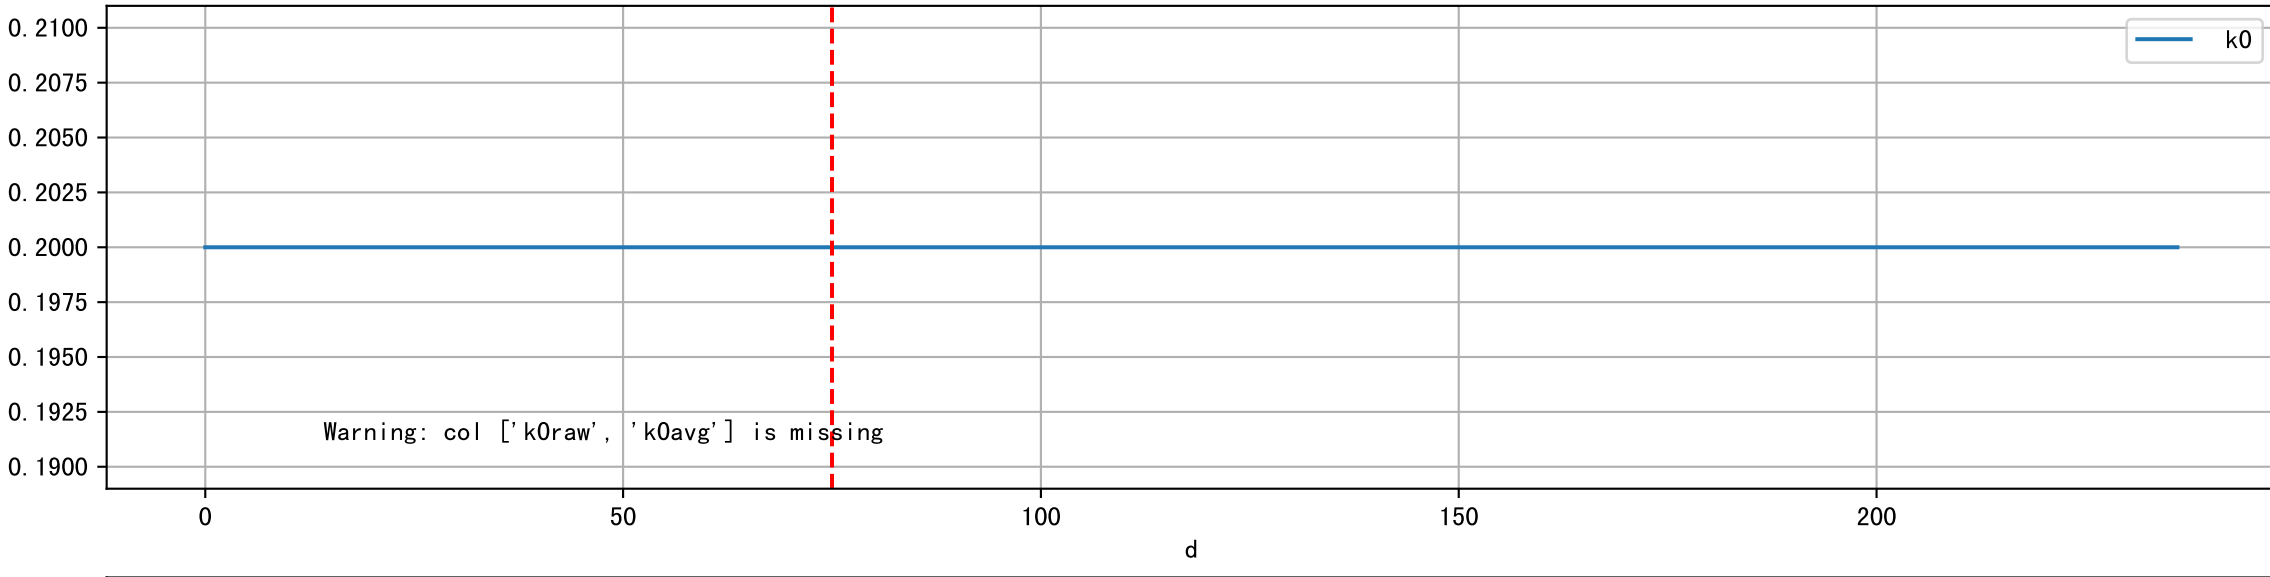

taocraw: -o', 'taocavg', 'taoc'], ['k0raw: -o', 'k0avg', 'k0'], ['k1raw: -o', 'k1avg', 'k1'], ['k2raw: -o', 'k2avg', 'k2'], ['Tblr: -o', 'Tblavg', 'Tbl']

L1A3 D:75 2025-12-19