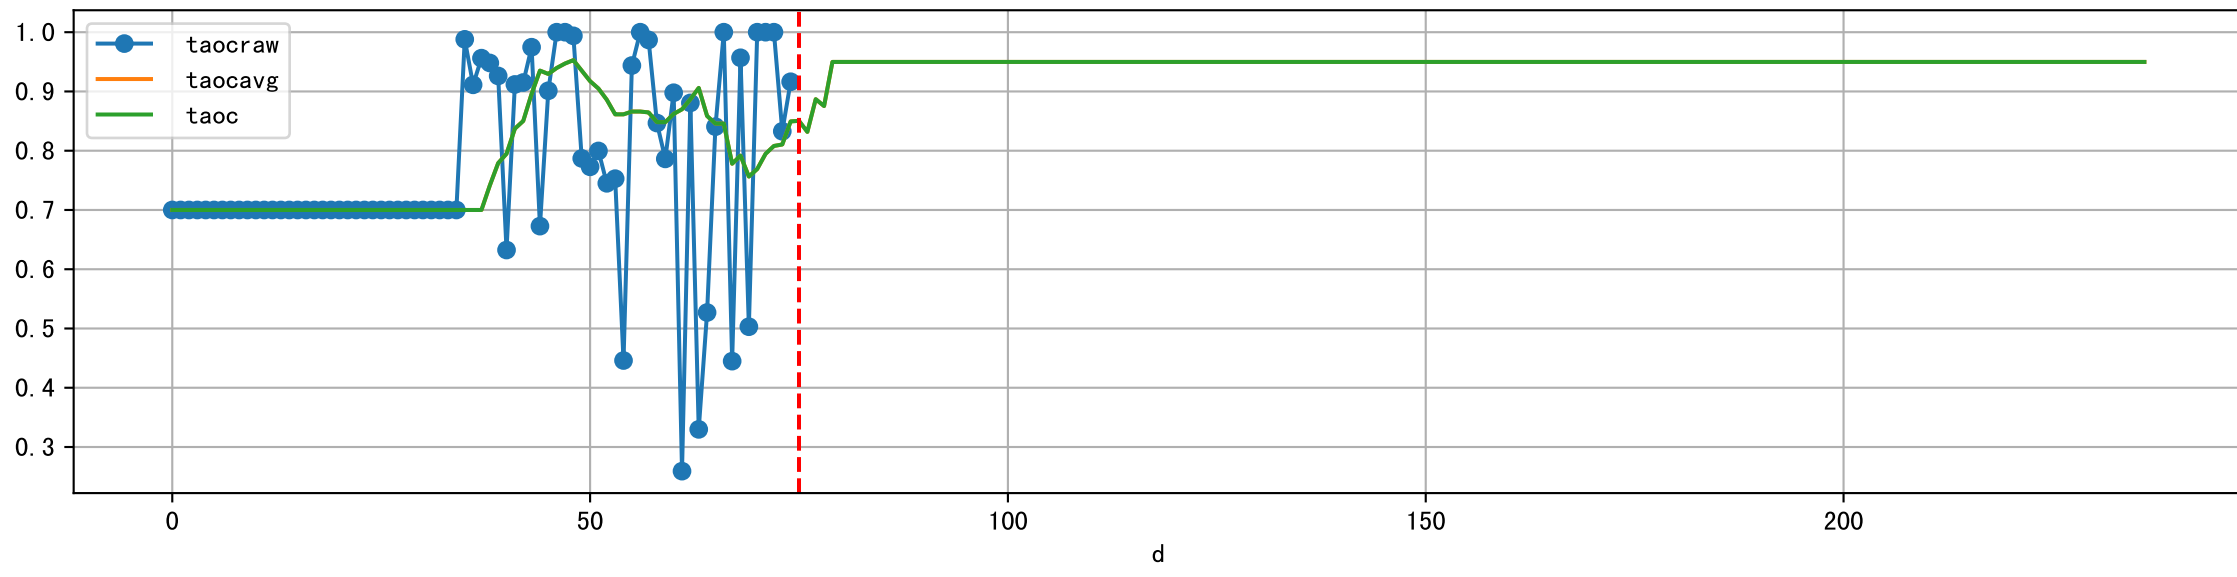

taocraw: -o', 'taocavg', 'taoc'], ['k0raw: -o', 'k0avg', 'k0'], ['k1raw: -o', 'k1avg', 'k1'], ['k2raw: -o', 'k2avg', 'k2'], ['Tblr: -o', 'Tblavg', 'Tbl']

L1A3 D:75 2025-12-19