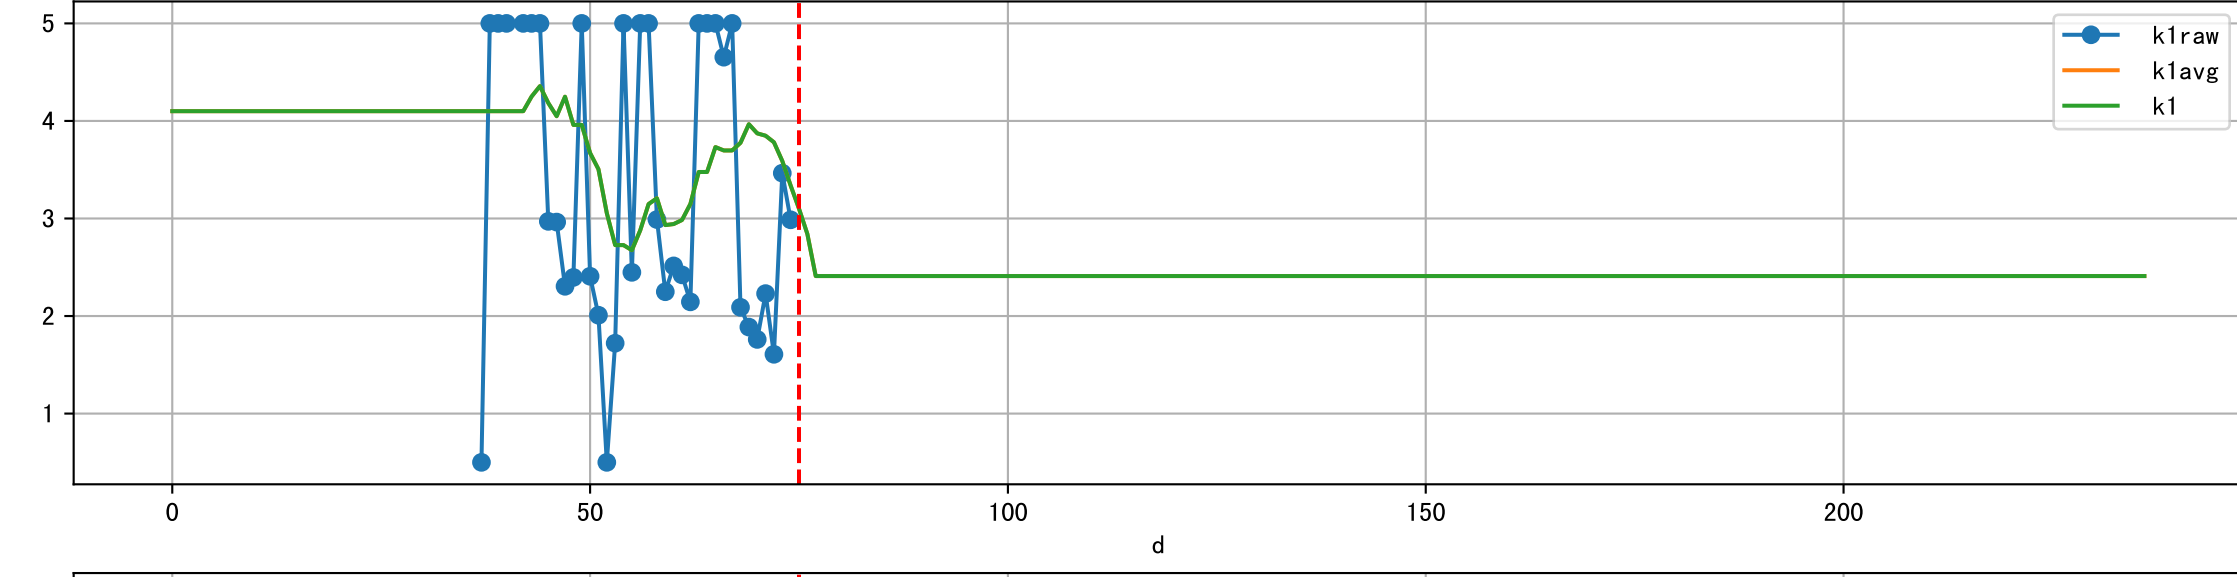

taocraw: -o', 'taocavg', 'taoc'], ['k0raw: -o', 'k0avg', 'k0'], ['k1raw: -o', 'k1avg', 'k1'], ['k2raw: -o', 'k2avg', 'k2'], ['Tblr: -o', 'Tblavg', 'Tbl']

L1A3 D:75 2025-12-19