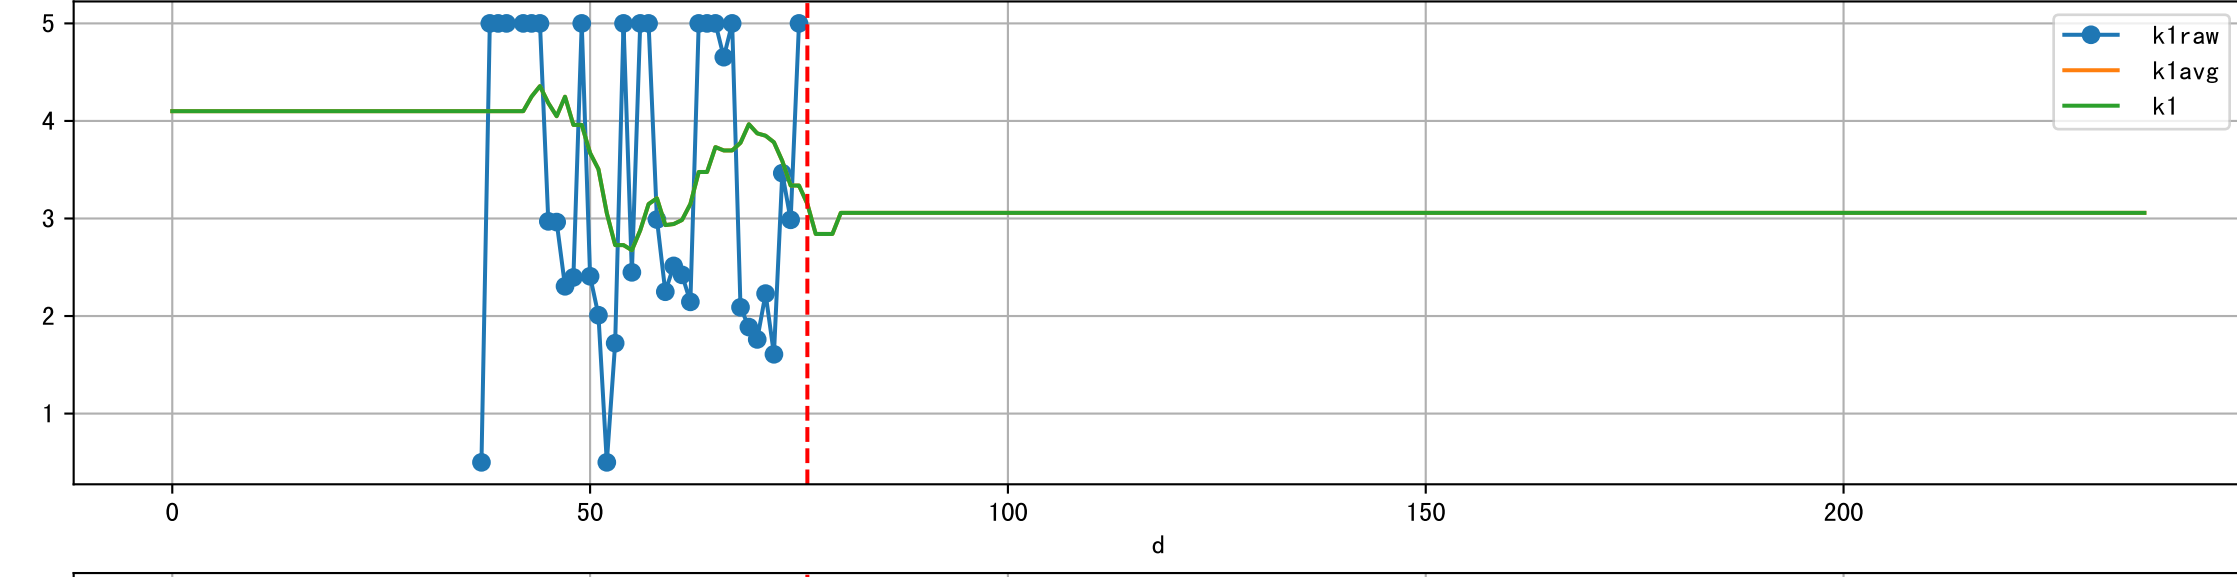

taocraw: -o', 'taocavg', 'taoc'], ['k0raw: -o', 'k0avg', 'k0'], ['k1raw: -o', 'k1avg', 'k1'], ['k2raw: -o', 'k2avg', 'k2'], ['Tblrw: -o', 'Tblavg', 'Tbl']

L1A3 D:76 2025-12-20