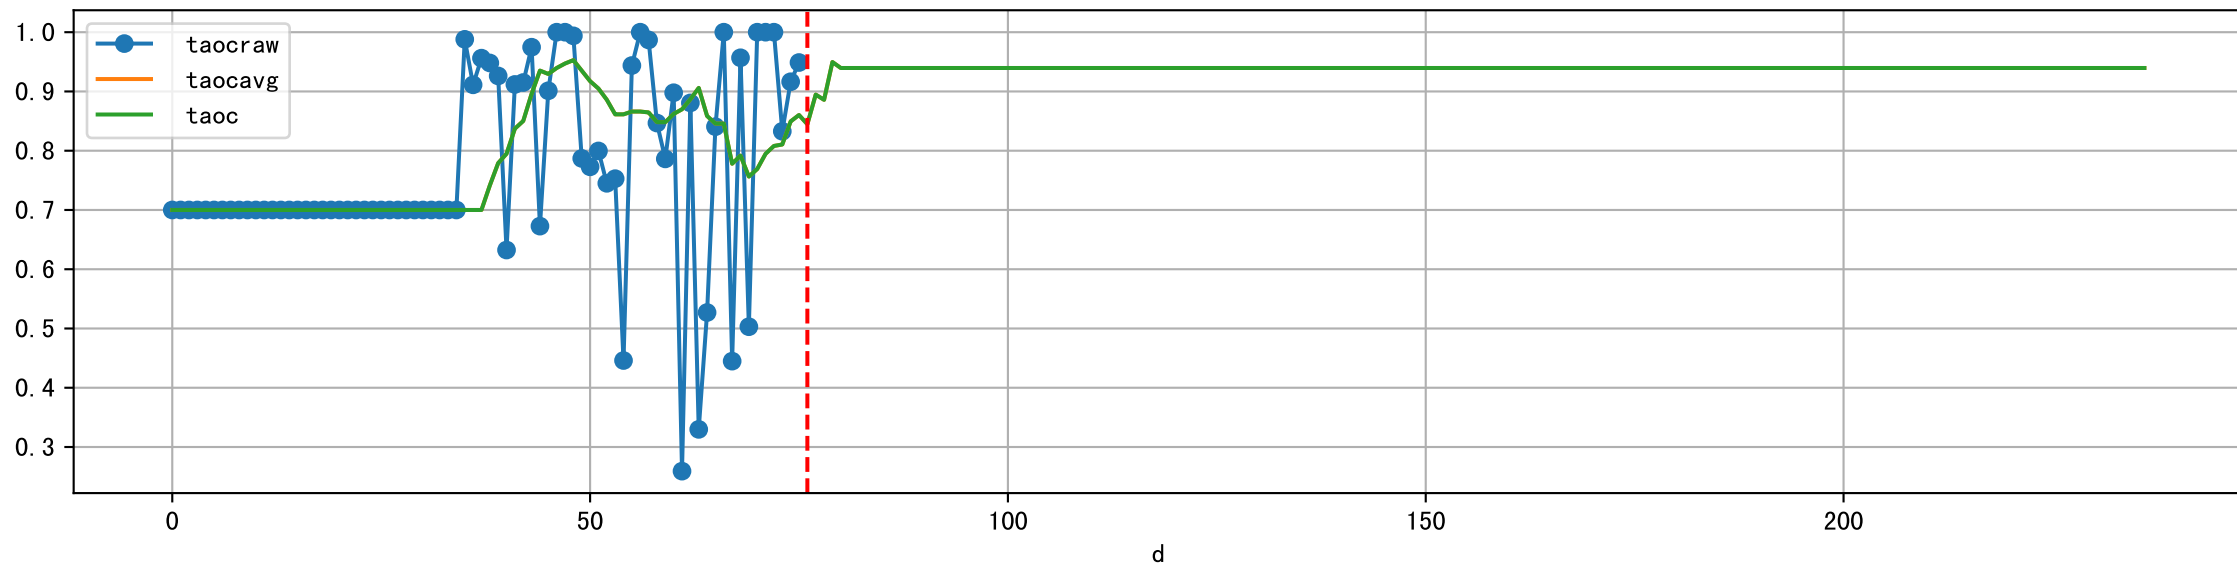

taocraw: -o', 'taocavg', 'taoc'], ['k0raw: -o', 'k0avg', 'k0'], ['k1raw: -o', 'k1avg', 'k1'], ['k2raw: -o', 'k2avg', 'k2'], ['Tblrw: -o', 'Tblavg', 'Tbl']

L1A3 D:76 2025-12-20