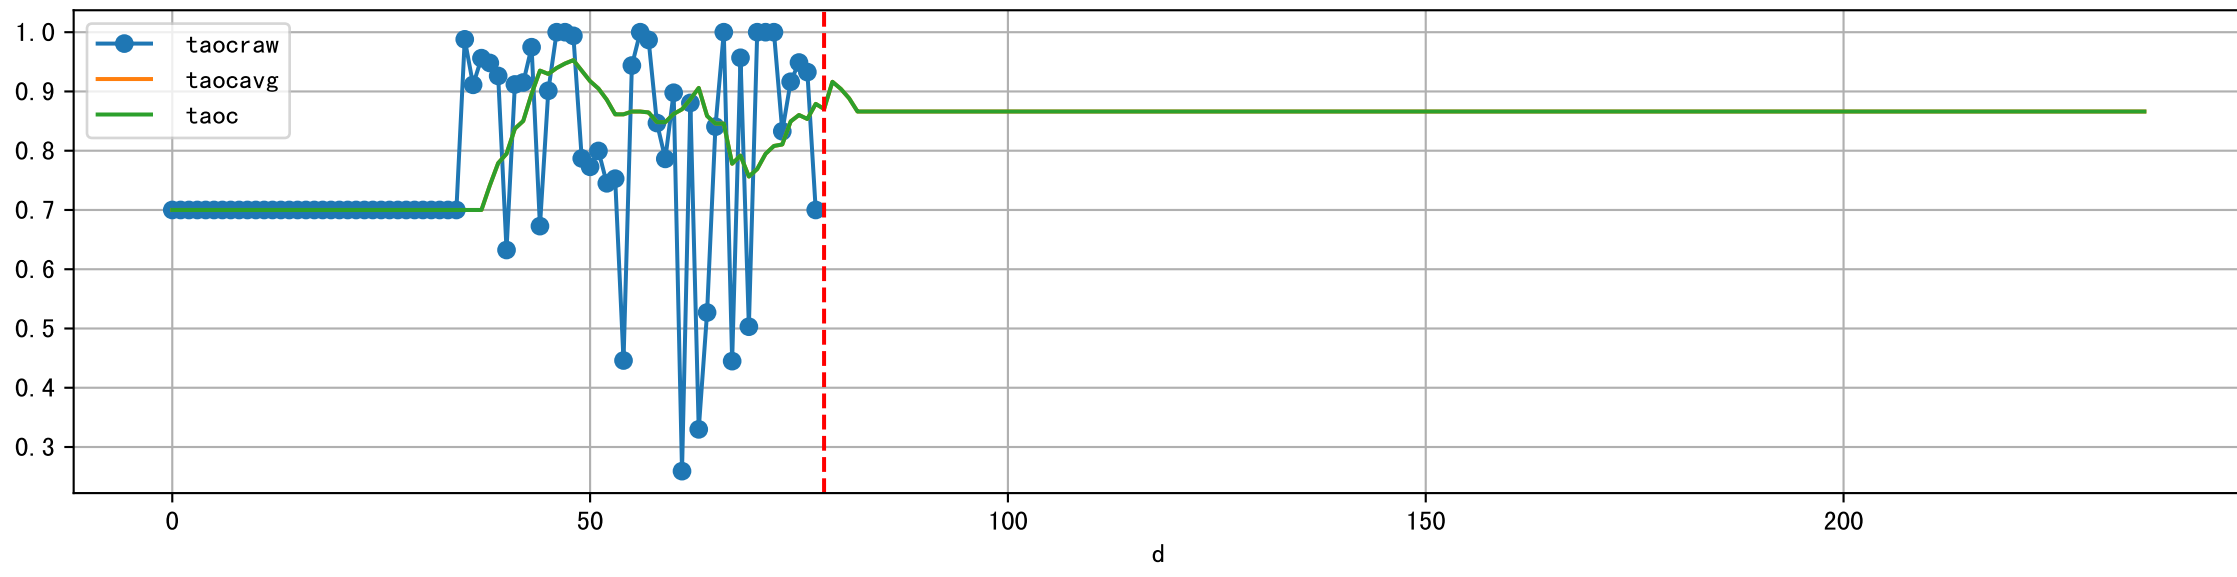

taocraw: -o', 'taocavg', 'taoc'], ['k0raw: -o', 'k0avg', 'k0'], ['k1raw: -o', 'k1avg', 'k1'], ['k2raw: -o', 'k2avg', 'k2'], ['Tblrw: -o', 'Tblavg', 'Tbl']

L1A3 D:78 2025-12-22