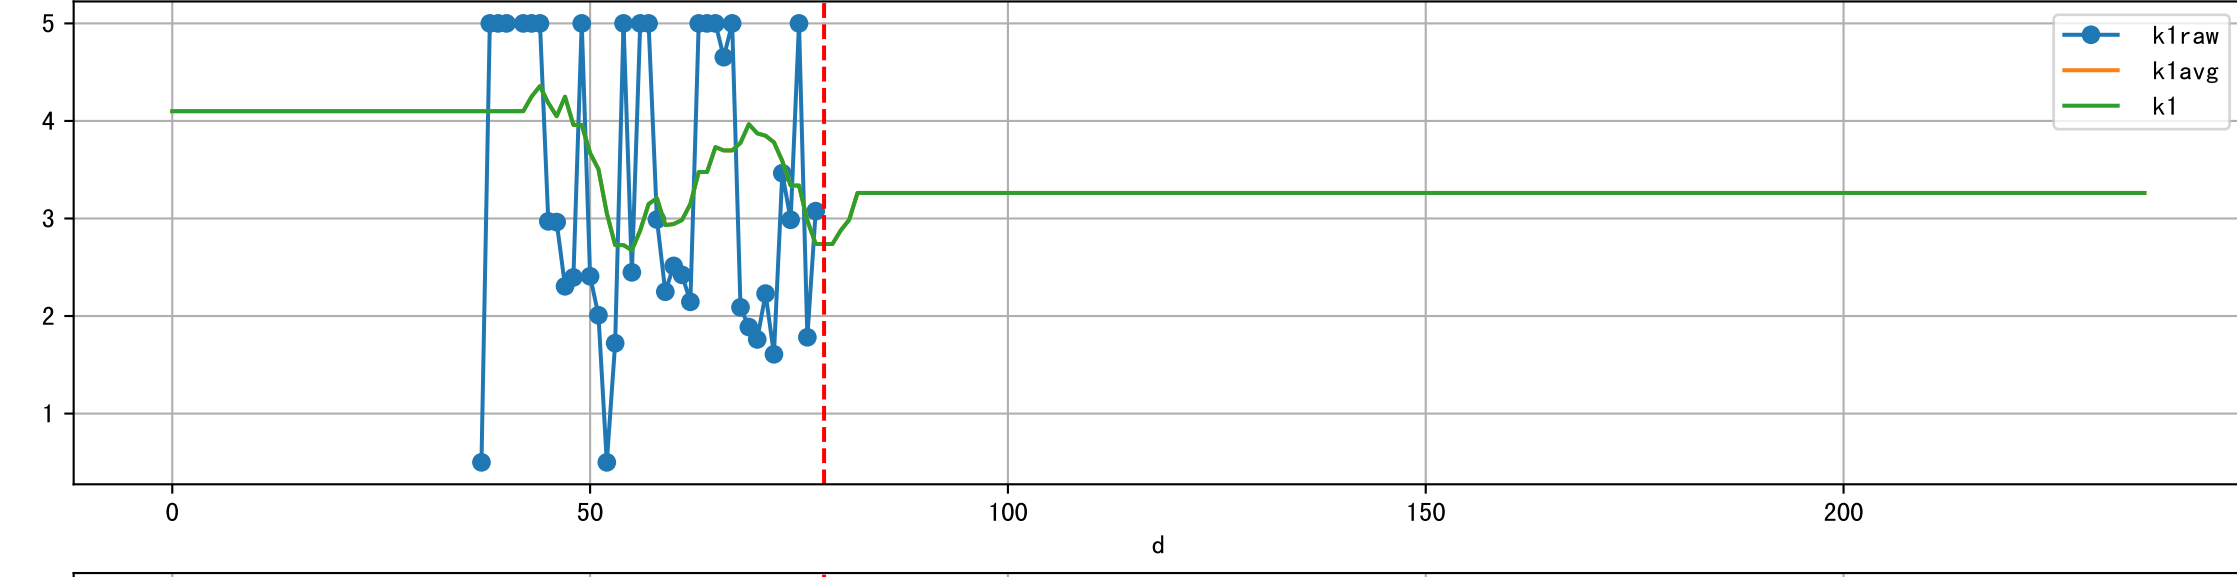

taocraw: -o', 'taocavg', 'taoc'], ['k0raw: -o', 'k0avg', 'k0'], ['k1raw: -o', 'k1avg', 'k1'], ['k2raw: -o', 'k2avg', 'k2'], ['Tblrw: -o', 'Tblavg', 'Tbl']

L1A3 D:78 2025-12-22