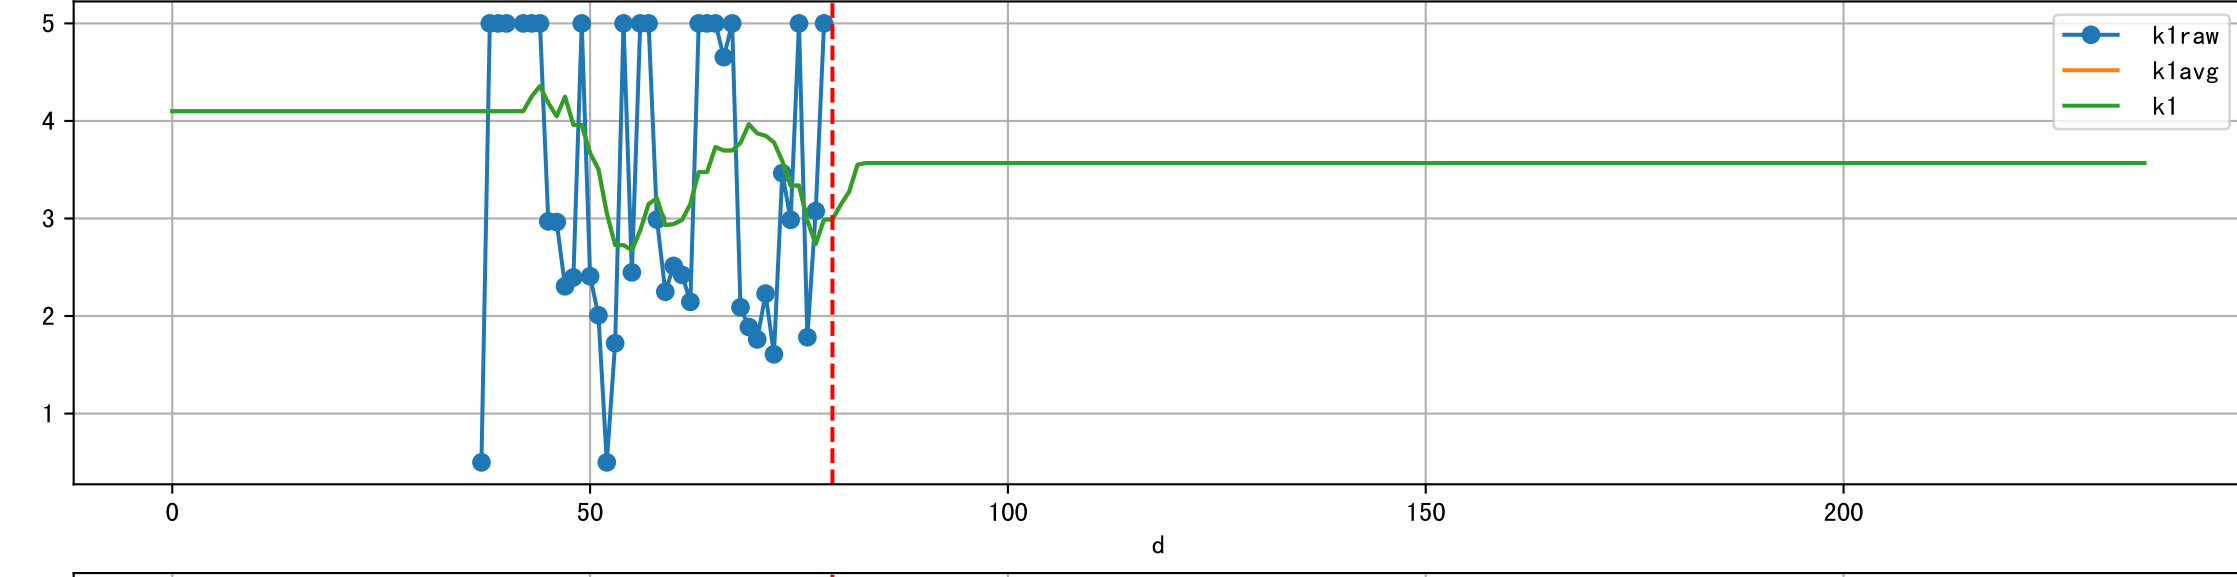

taocraw: -o', 'taocavg', 'taoc'], ['k0raw: -o', 'k0avg', 'k0'], ['k1raw: -o', 'k1avg', 'k1'], ['k2raw: -o', 'k2avg', 'k2'], ['Tblrw: -o', 'Tblavg', 'Tbl']

L1A3 D:79 2025-12-23