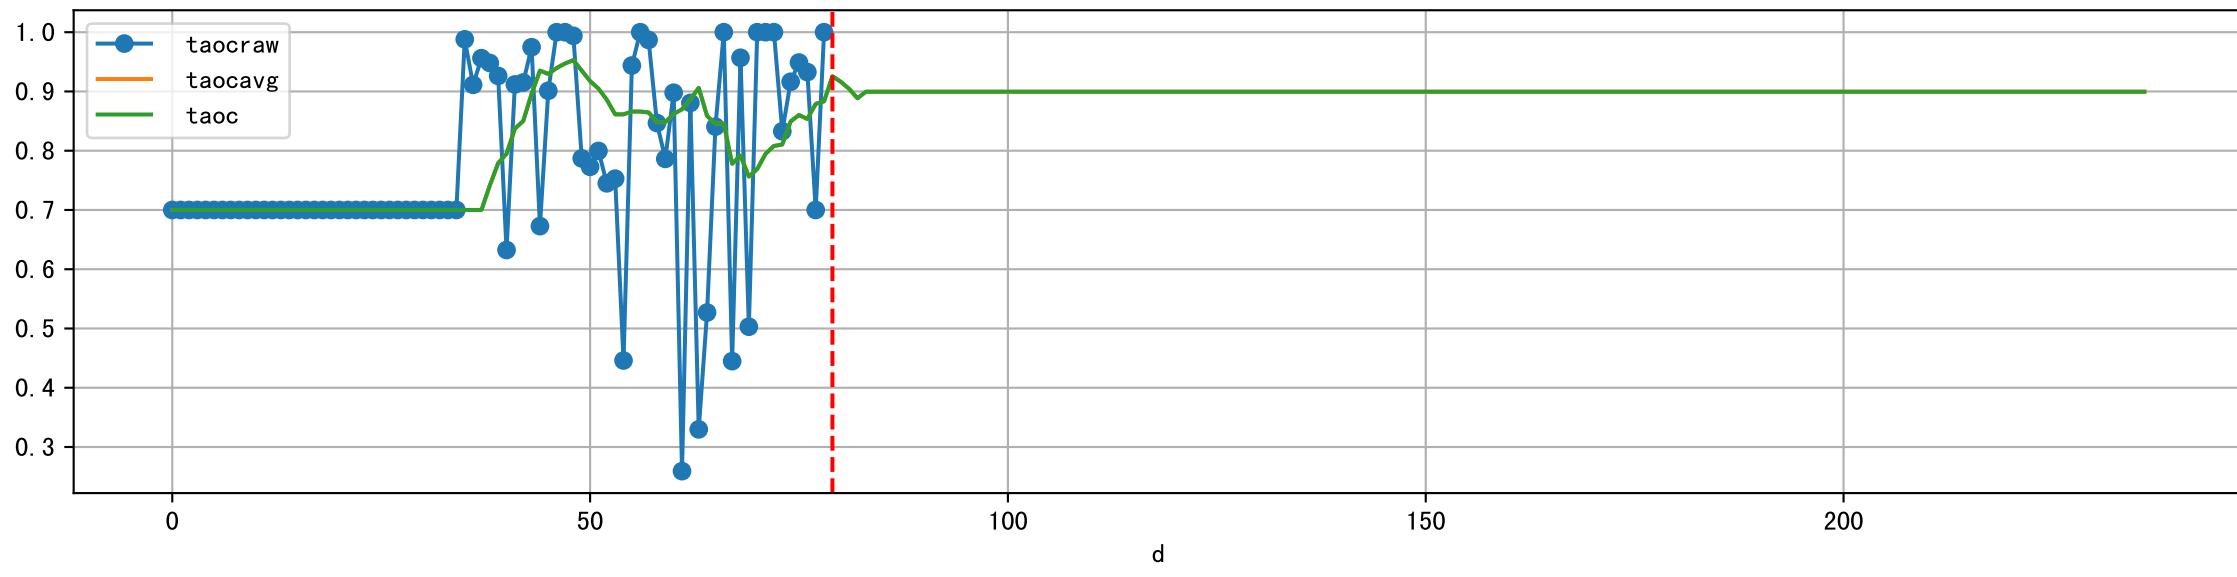

taocraw: -o', 'taocavg', 'taoc'], ['k0raw: -o', 'k0avg', 'k0'], ['k1raw: -o', 'k1avg', 'k1'], ['k2raw: -o', 'k2avg', 'k2'], ['Tblrw: -o', 'Tblavg', 'Tbl']

L1A3 D:79 2025-12-23