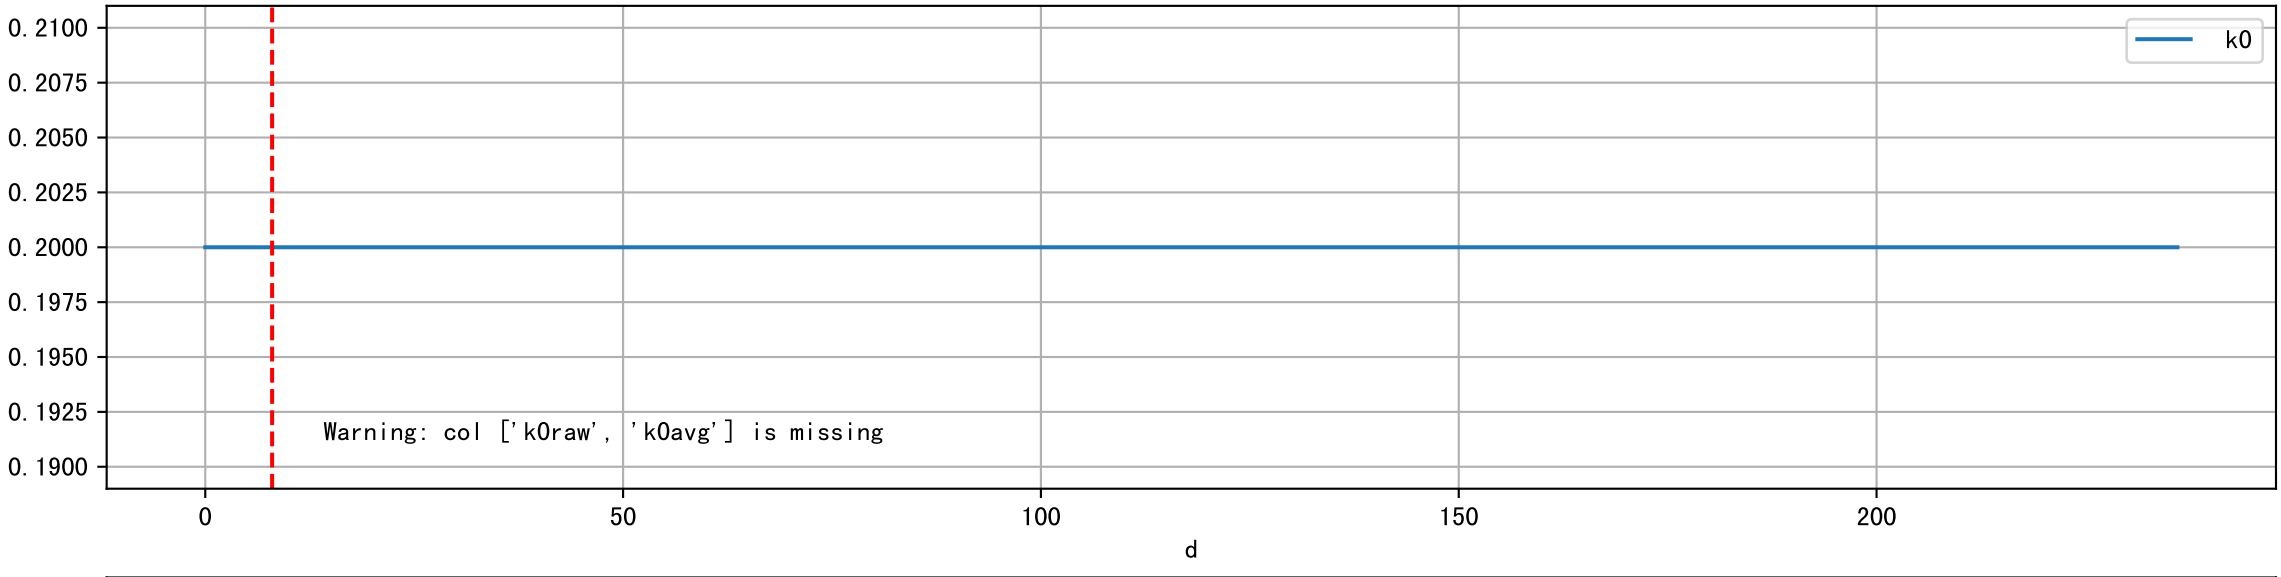

taocraw: -o', 'taocavg', 'taoc'], ['k0raw: -o', 'k0avg', 'k0'], ['k1raw: -o', 'k1avg', 'k1'], ['k2raw: -o', 'k2avg', 'k2'], ['Tblraw: -o', 'Tblavg',

L1A3 D:9 2025-10-14