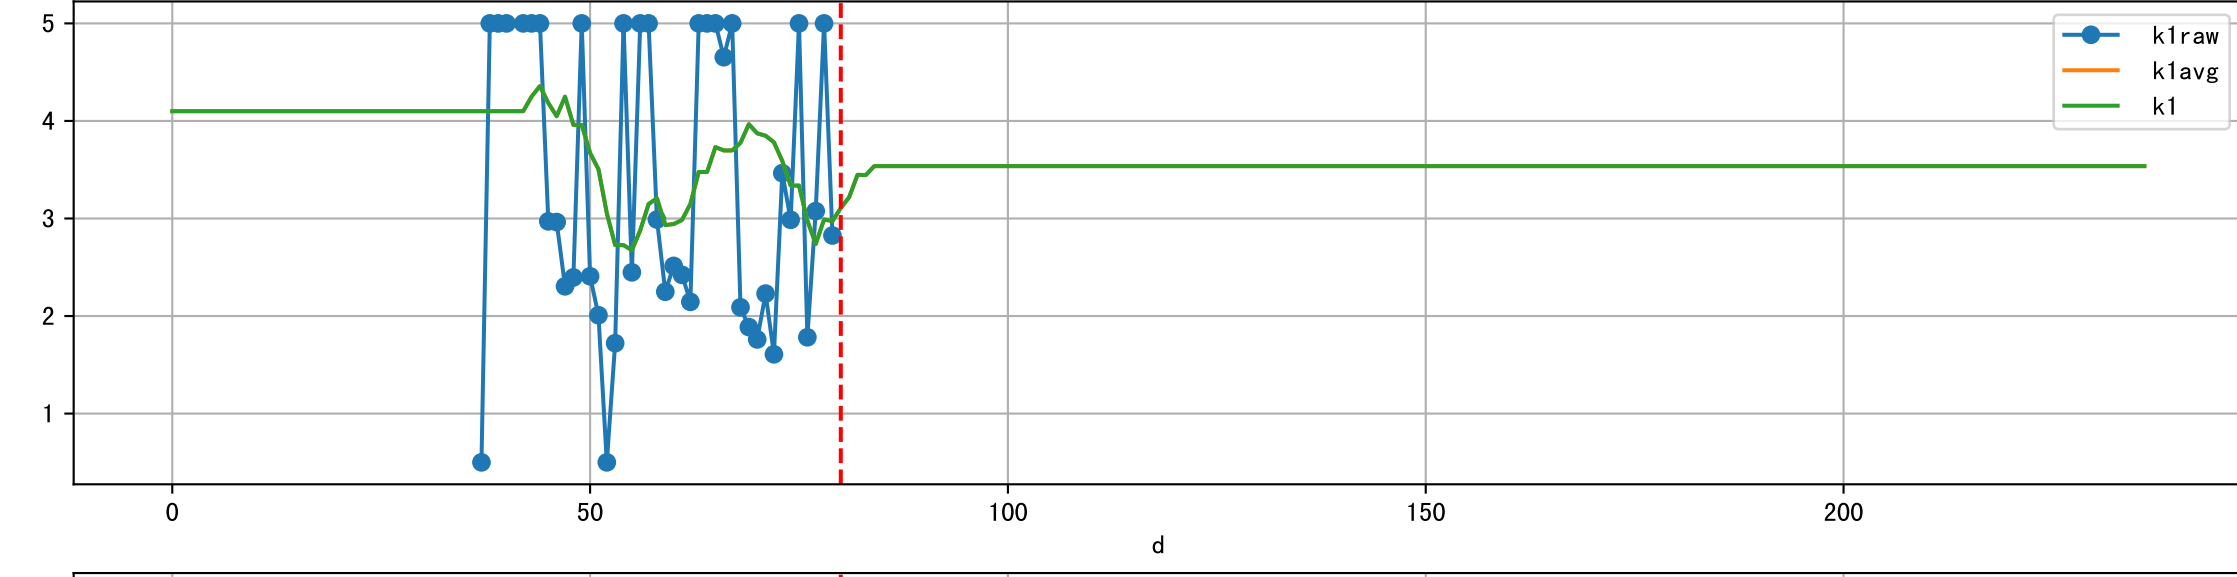

taocraw: -o', 'taocavg', 'taoc'], ['k0raw: -o', 'k0avg', 'k0'], ['k1raw: -o', 'k1avg', 'k1'], ['k2raw: -o', 'k2avg', 'k2'], ['Tblrw: -o', 'Tblavg', 'Tbl']

L1A3 D:80 2025-12-24