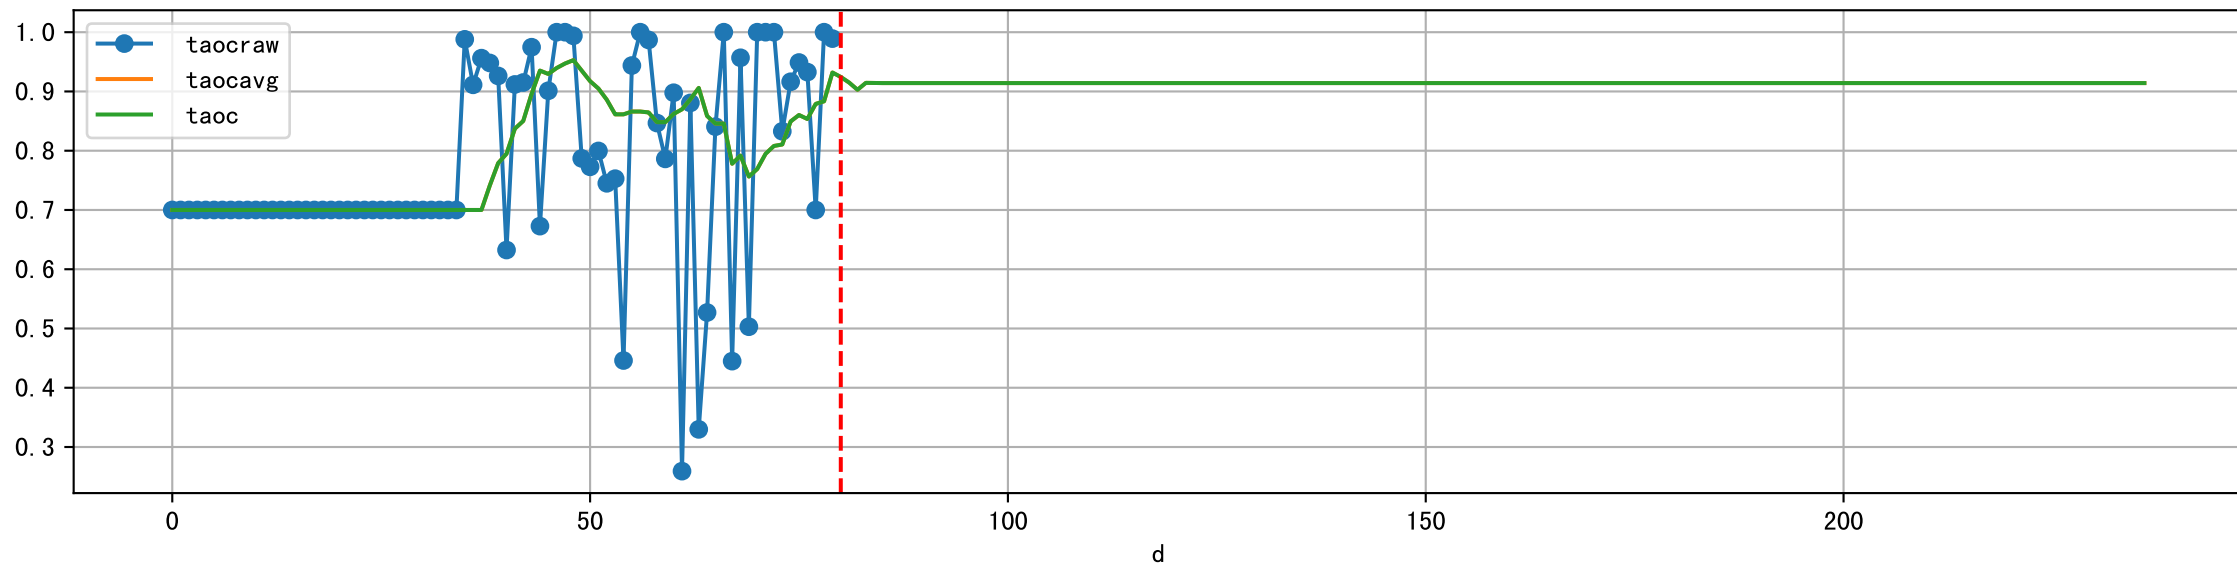

taocraw: -o', 'taocavg', 'taoc'], ['k0raw: -o', 'k0avg', 'k0'], ['k1raw: -o', 'k1avg', 'k1'], ['k2raw: -o', 'k2avg', 'k2'], ['Tblrw: -o', 'Tblavg', 'Tbl']

L1A3 D:80 2025-12-24