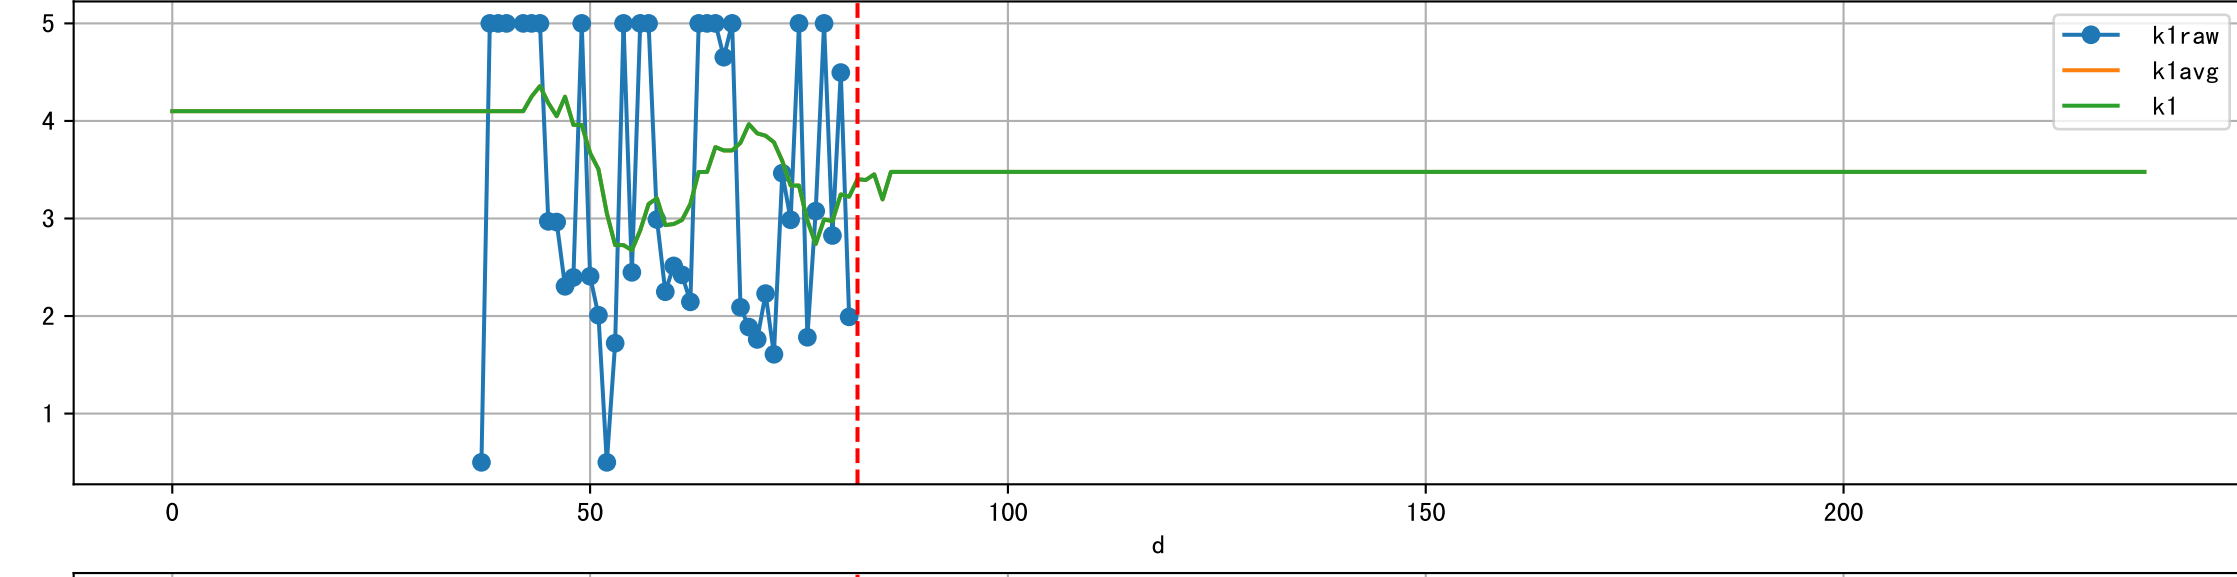

taocraw: -o', 'taocavg', 'taoc'], ['k0raw: -o', 'k0avg', 'k0'], ['k1raw: -o', 'k1avg', 'k1'], ['k2raw: -o', 'k2avg', 'k2'], ['Tblrw: -o', 'Tblavg', 'Tbl']

L1A3 D:82 2025-12-26