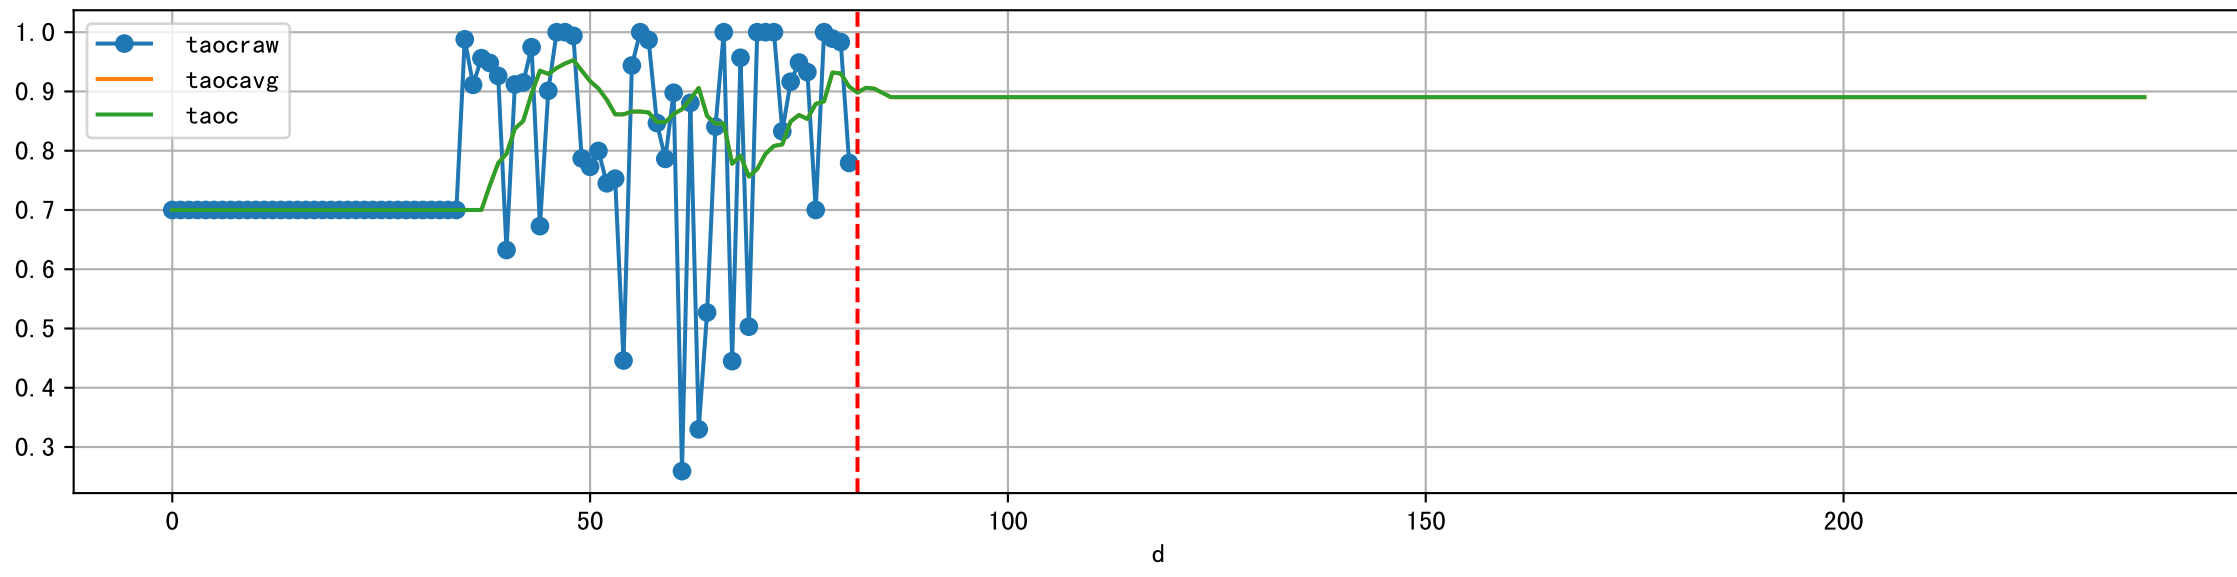

taocraw: -o', 'taocavg', 'taoc'], ['k0raw: -o', 'k0avg', 'k0'], ['k1raw: -o', 'k1avg', 'k1'], ['k2raw: -o', 'k2avg', 'k2'], ['Tblrw: -o', 'Tblavg', 'Tbl']

L1A3 D:82 2025-12-26