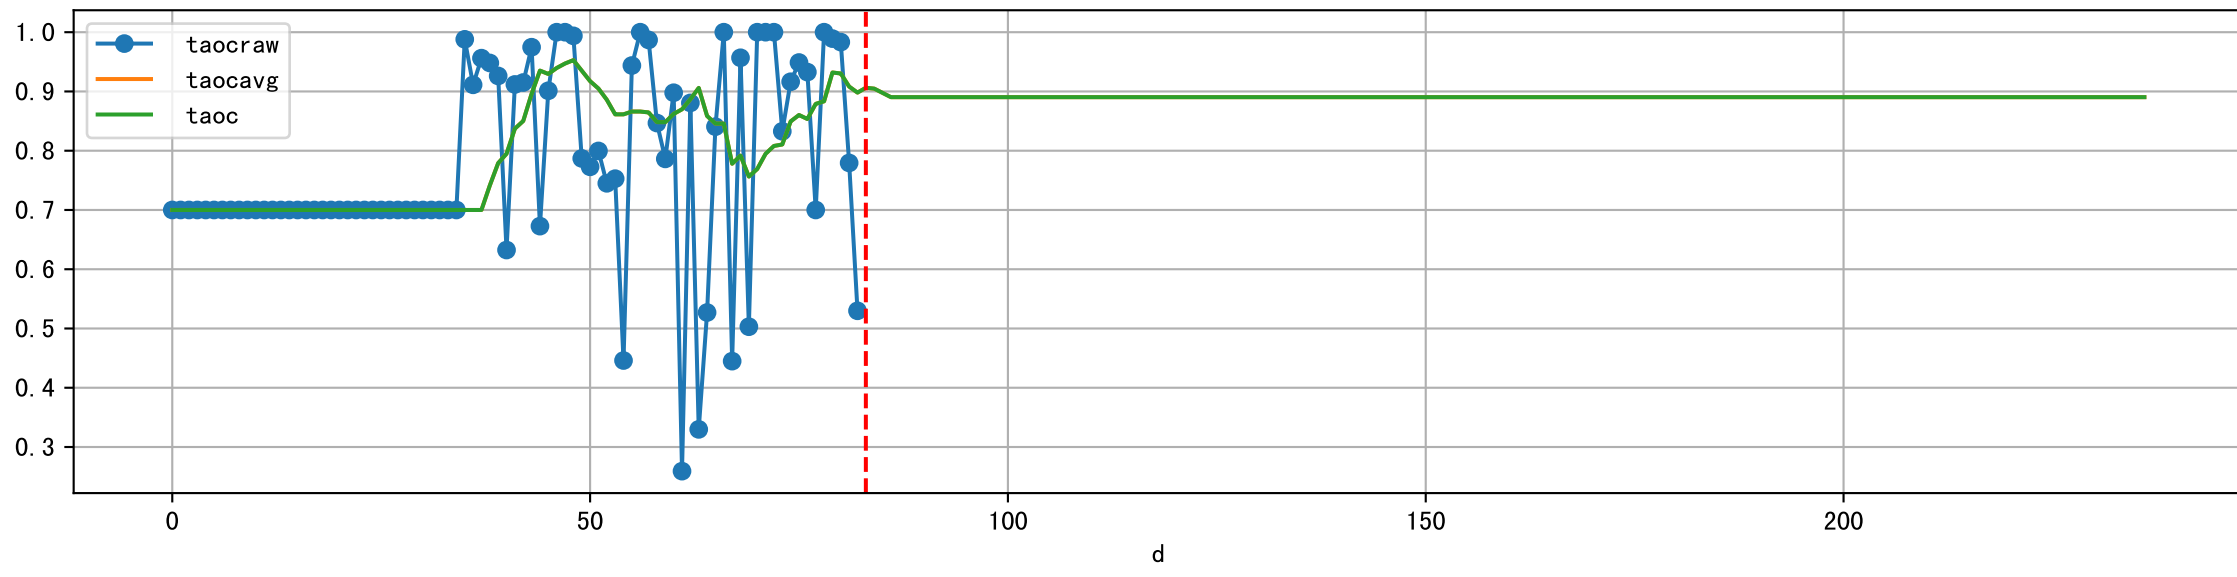

taocraw: -o', 'taocavg', 'taoc'], ['k0raw: -o', 'k0avg', 'k0'], ['k1raw: -o', 'k1avg', 'k1'], ['k2raw: -o', 'k2avg', 'k2'], ['Tblrw: -o', 'Tblavg', 'Tbl']

L1A3 D:83 2025-12-27