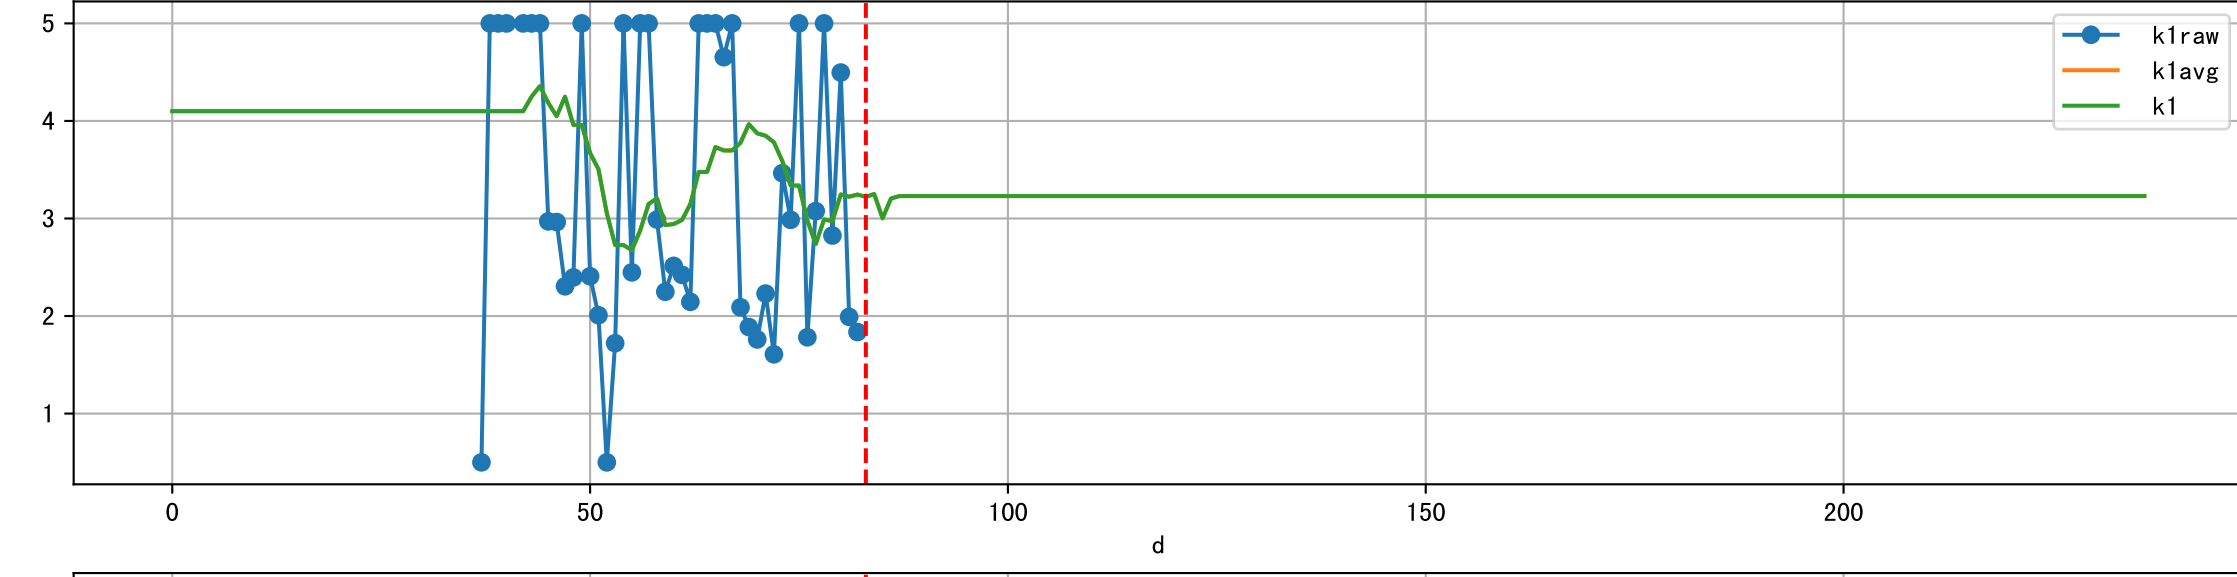

taocraw: -o', 'taocavg', 'taoc'], ['k0raw: -o', 'k0avg', 'k0'], ['k1raw: -o', 'k1avg', 'k1'], ['k2raw: -o', 'k2avg', 'k2'], ['Tblrw: -o', 'Tblavg', 'Tbl']

L1A3 D:83 2025-12-27