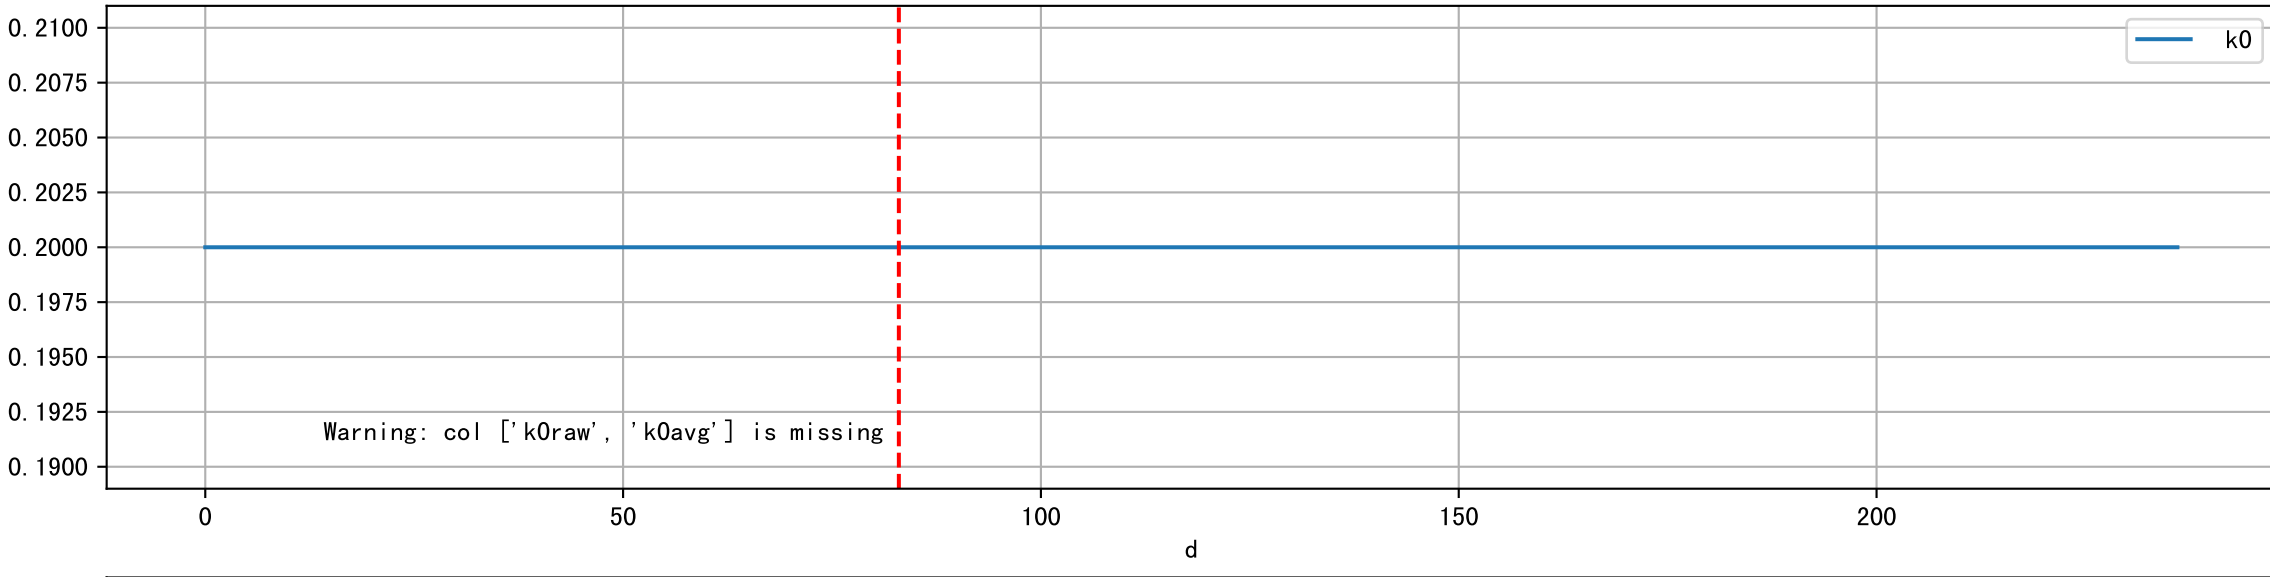

taocraw: -o', 'taocavg', 'taoc'], ['k0raw: -o', 'k0avg', 'k0'], ['k1raw: -o', 'k1avg', 'k1'], ['k2raw: -o', 'k2avg', 'k2'], ['Tblrw: -o', 'Tblavg', 'Tbl']

L1A3 D:83 2025-12-27