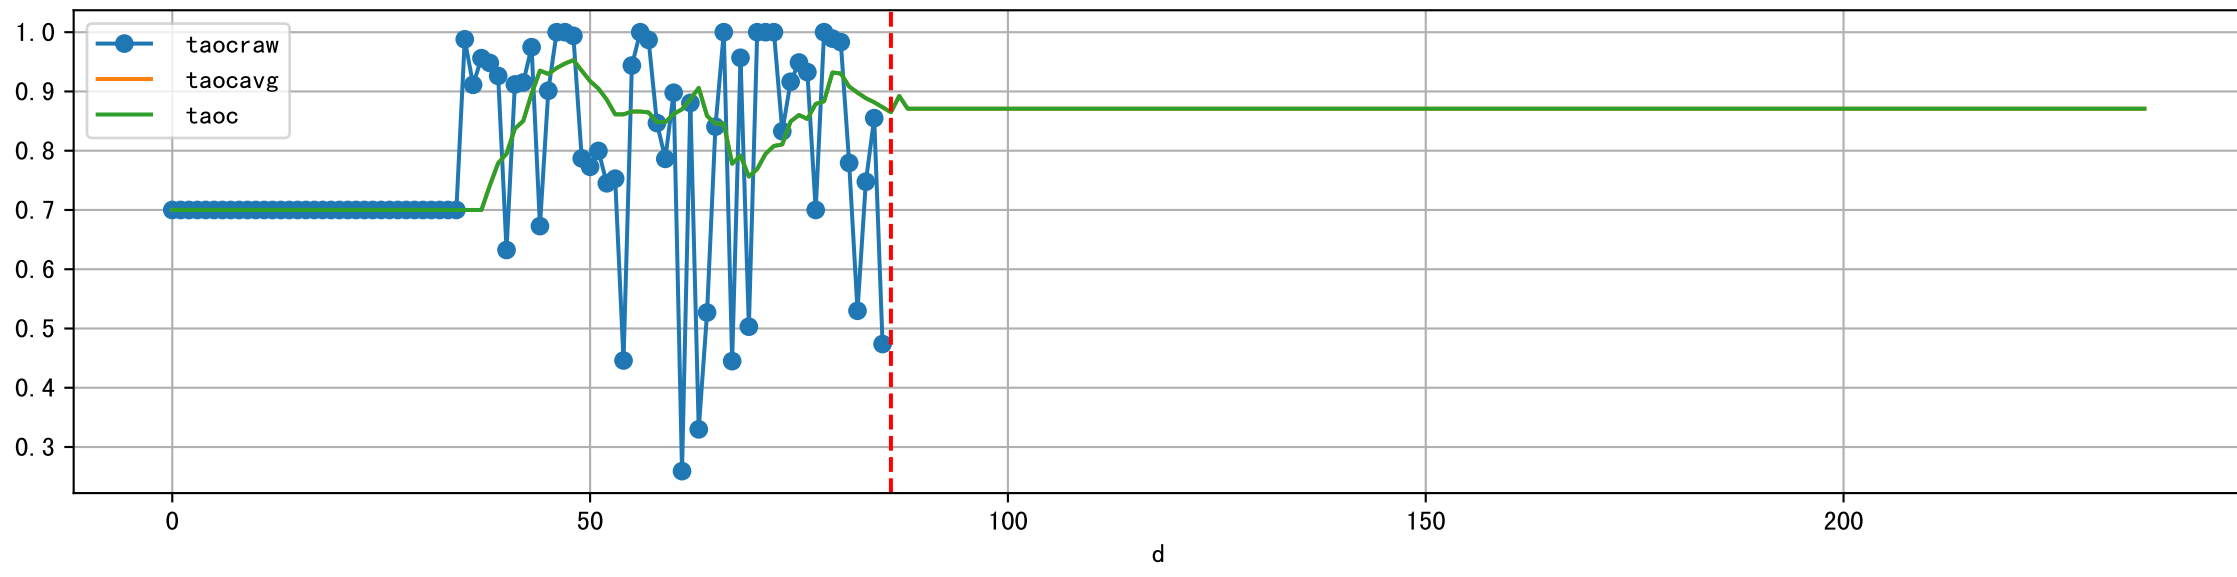

taocraw:~o', 'taocavg', 'taoc'], ['k0raw:~o', 'k0avg', 'k0'], ['k1raw:~o', 'k1avg', 'k1'], ['k2raw:~o', 'k2avg', 'k2'], ['Tblrrow:~o', 'Tblravg',

L1A3 D:86 2025-12-30