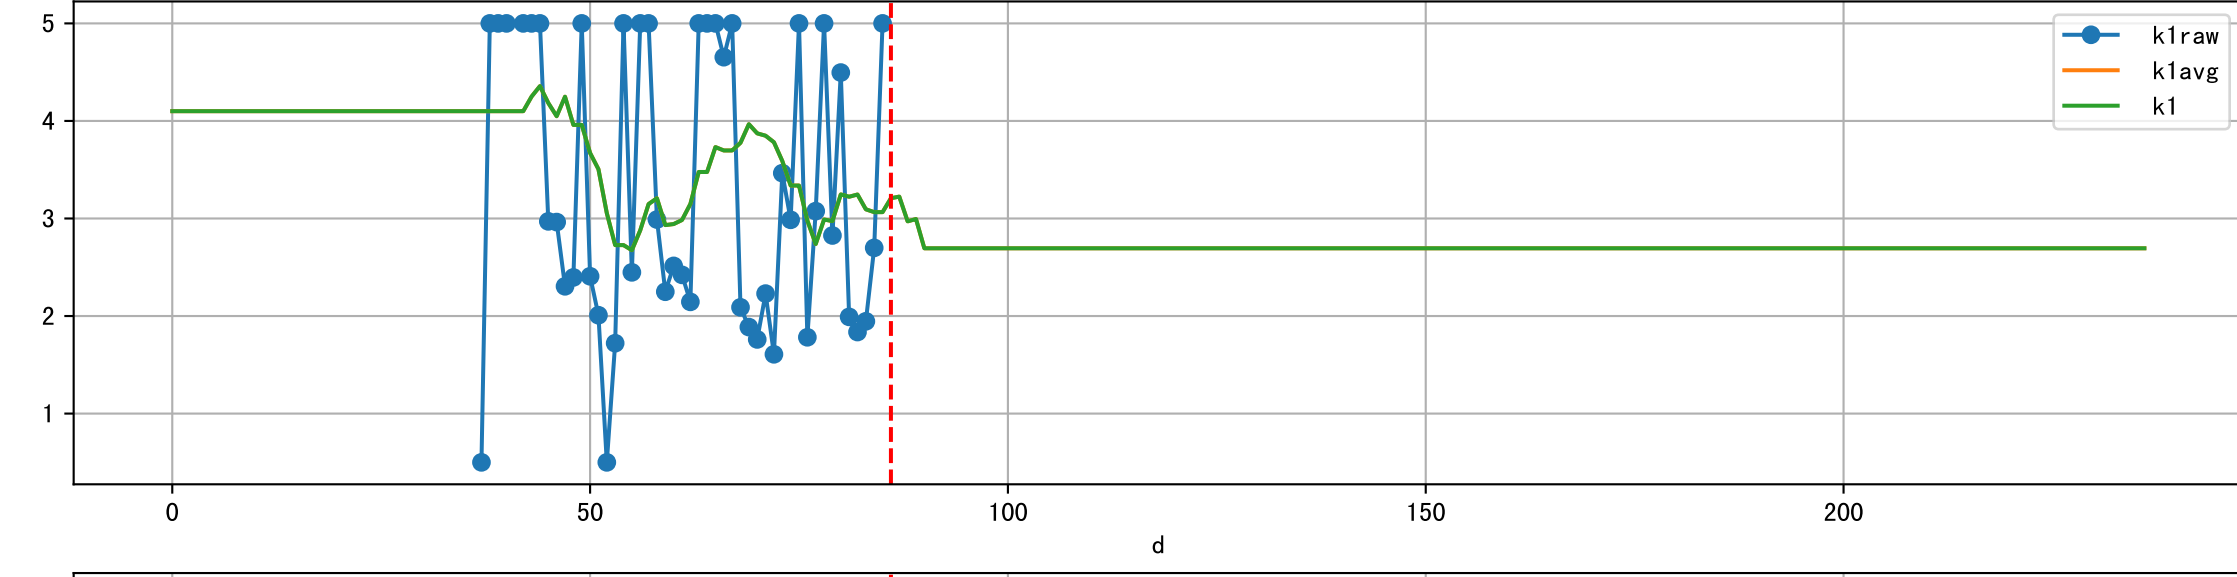

taocraw:~o', 'taocavg', 'taoc'], ['k0raw:~o', 'k0avg', 'k0'], ['k1raw:~o', 'k1avg', 'k1'], ['k2raw:~o', 'k2avg', 'k2'], ['Tblrrow:~o', 'Tblravg',

L1A3 D:86 2025-12-30