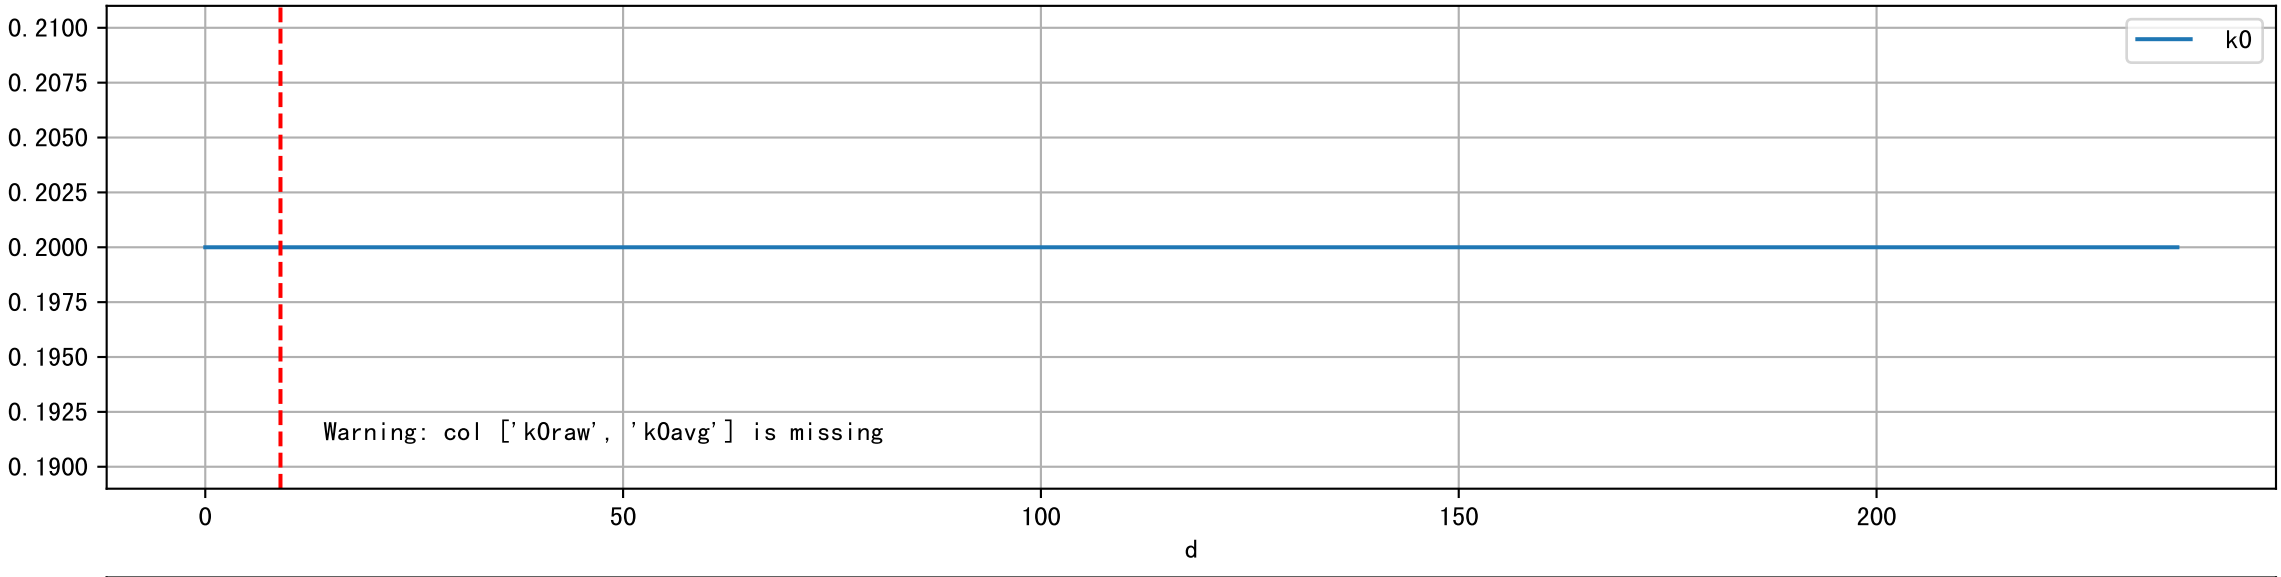

taocraw: -o', 'taocavg', 'taoc'], ['k0raw: -o', 'k0avg', 'k0'], ['k1raw: -o', 'k1avg', 'k1'], ['k2raw: -o', 'k2avg', 'k2'], ['Tblrw: -o', 'Tblavg',

L1A3 D:10 2025-10-15