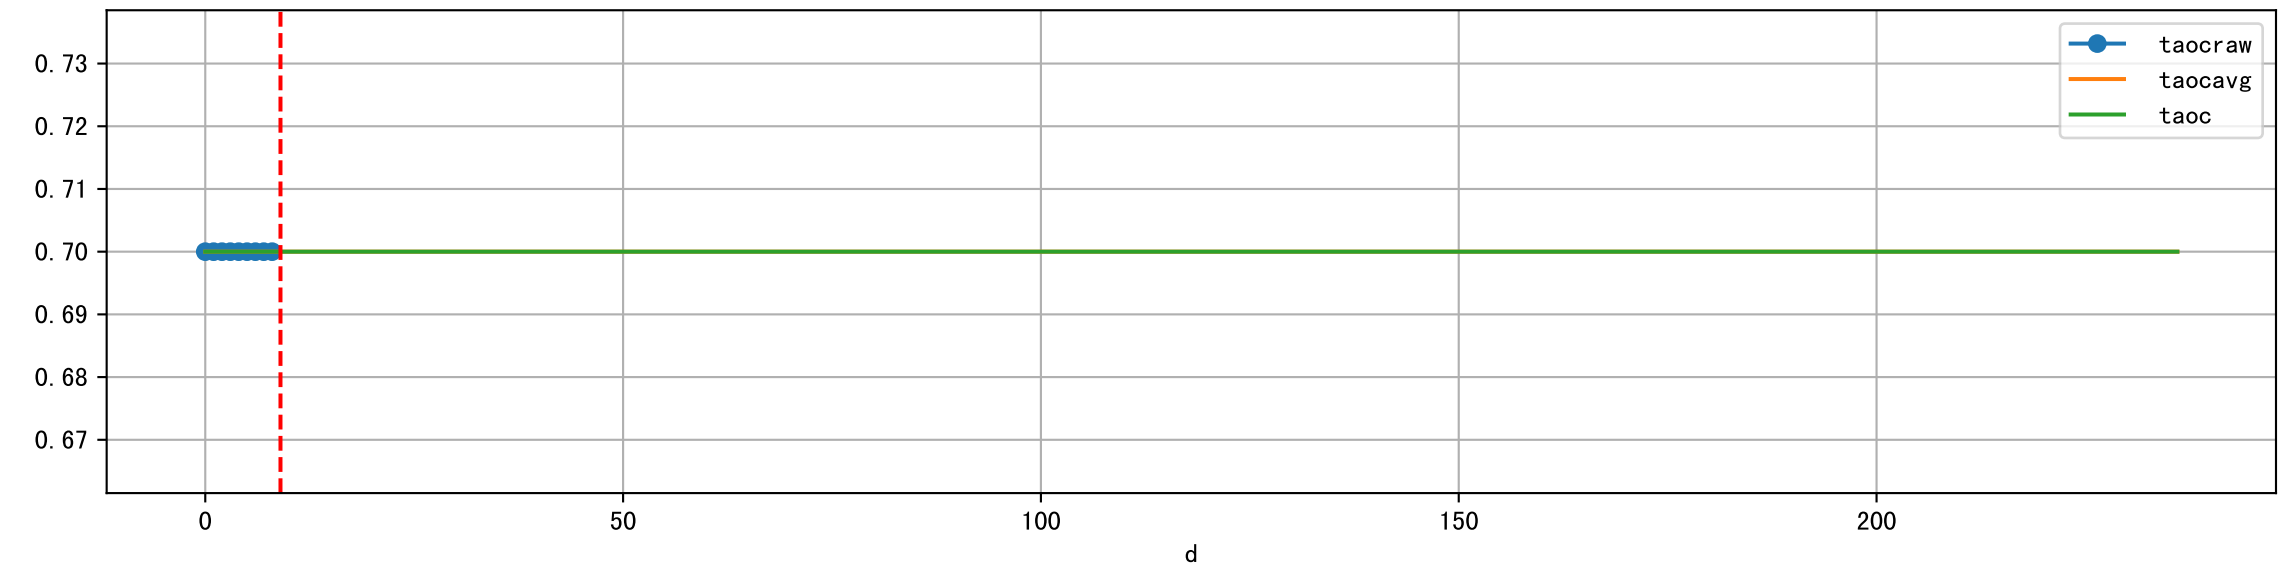

taocraw: -o', 'taocavg', 'taoc'], ['k0raw: -o', 'k0avg', 'k0'], ['k1raw: -o', 'k1avg', 'k1'], ['k2raw: -o', 'k2avg', 'k2'], ['Tblrw: -o', 'Tblavg',

L1A3 D:10 2025-10-15