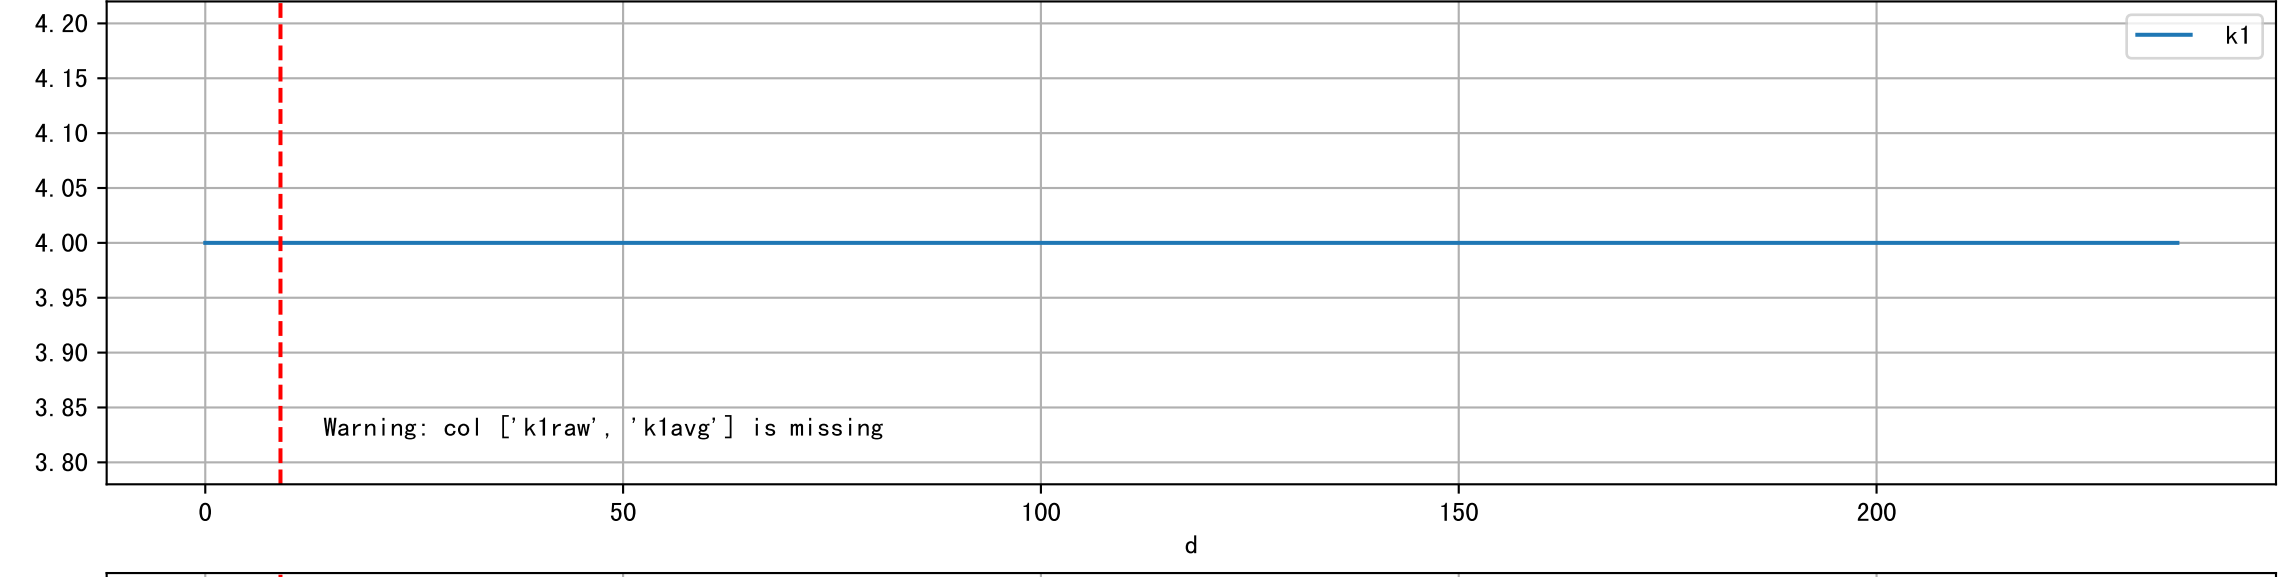

taocraw: -o', 'taocavg', 'taoc'], ['k0raw: -o', 'k0avg', 'k0'], ['k1raw: -o', 'k1avg', 'k1'], ['k2raw: -o', 'k2avg', 'k2'], ['Tblrw: -o', 'Tblavg',

L1A3 D:10 2025-10-15