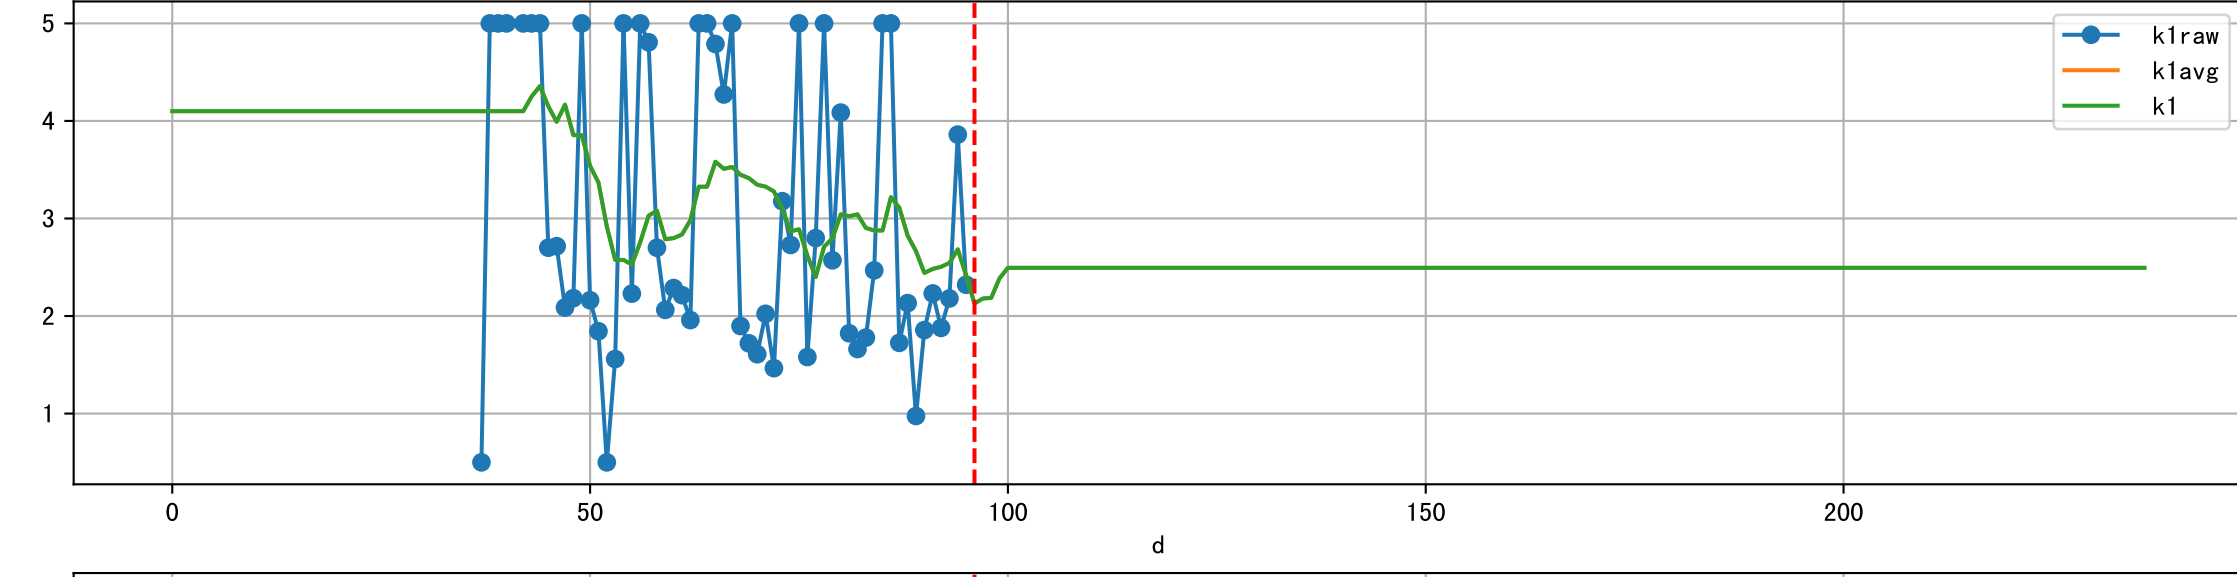

taocraw:~o', 'taocavg', 'taoc'], ['k0raw:~o', 'k0avg', 'k0'], ['k1raw:~o', 'k1avg', 'k1'], ['k2raw:~o', 'k2avg', 'k2'], ['Tblrrow:~o', 'Tblravg',

L1A3 D:96 2026-01-09