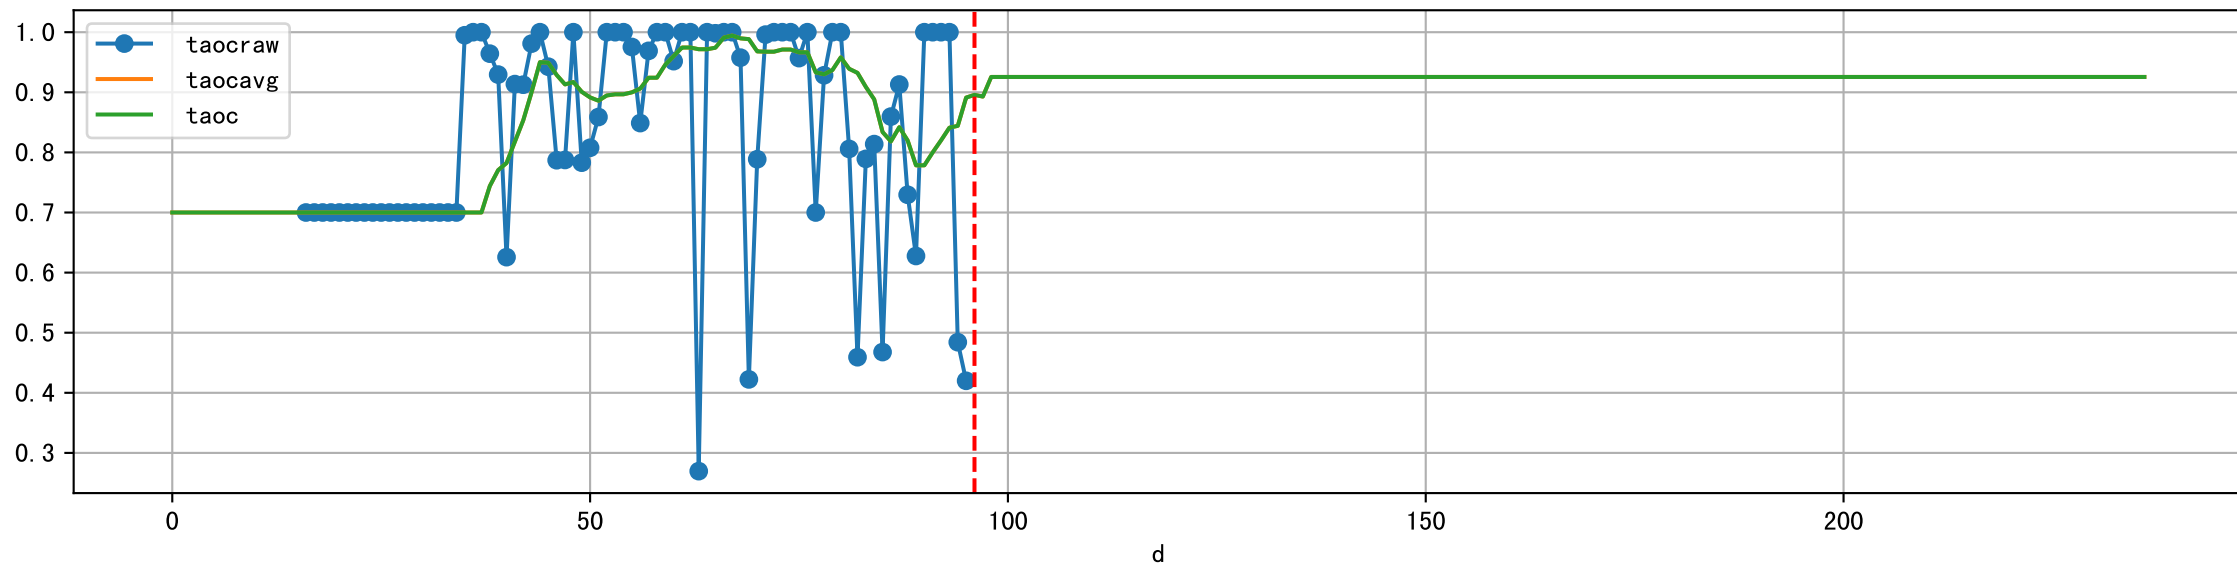

taocraw:~o', 'taocavg', 'taoc'], ['k0raw:~o', 'k0avg', 'k0'], ['k1raw:~o', 'k1avg', 'k1'], ['k2raw:~o', 'k2avg', 'k2'], ['Tblrrow:~o', 'Tblravg',

L1A3 D:96 2026-01-09