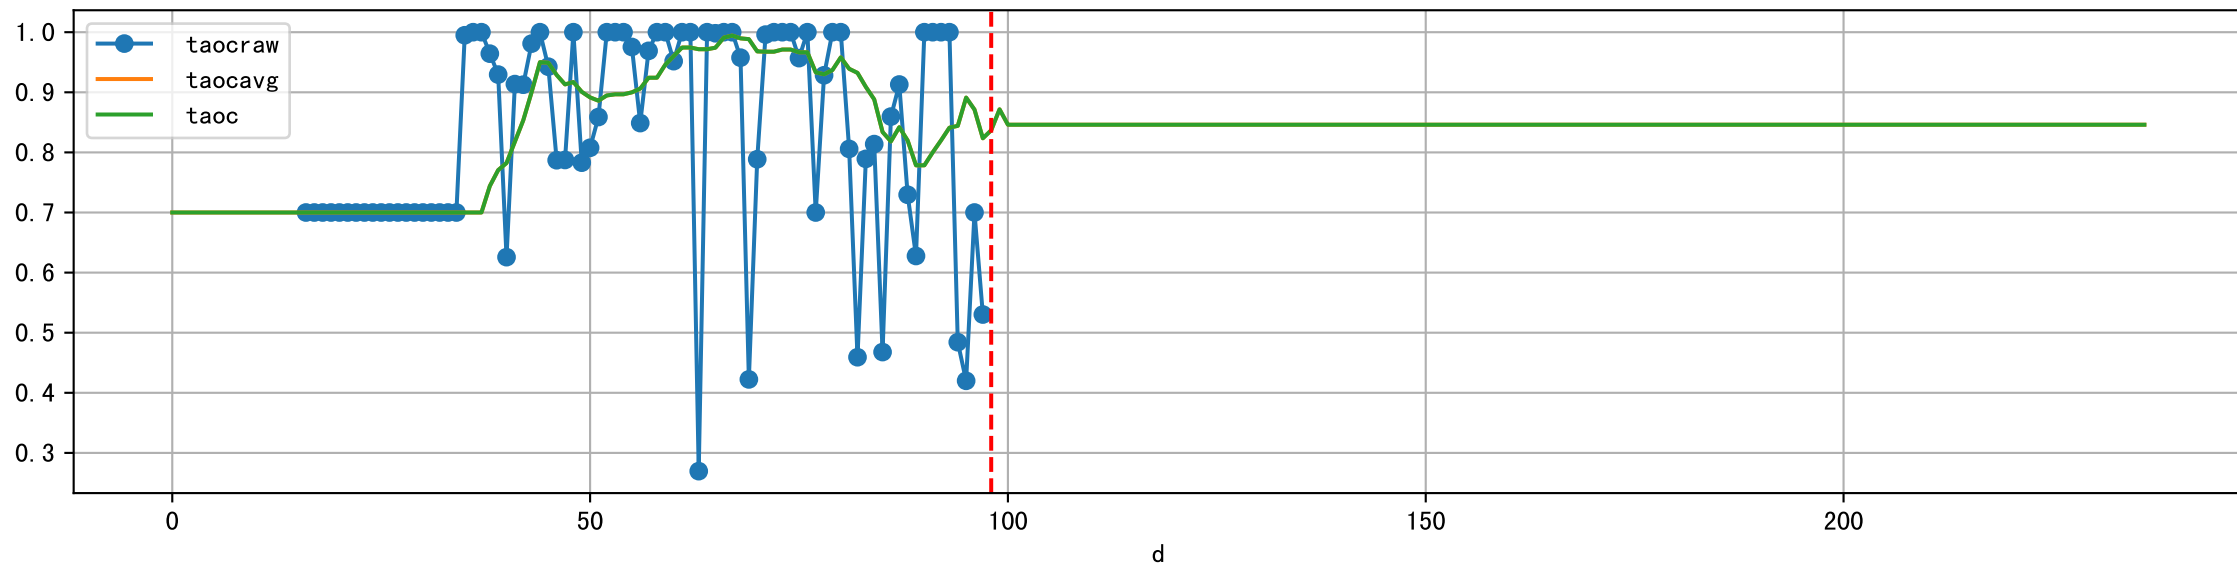

taocraw:~o', 'taocavg', 'taoc'], ['k0raw:~o', 'k0avg', 'k0'], ['k1raw:~o', 'k1avg', 'k1'], ['k2raw:~o', 'k2avg', 'k2'], ['Tblr~o', 'Tblavg',

L1A3 D:98 2026-01-11