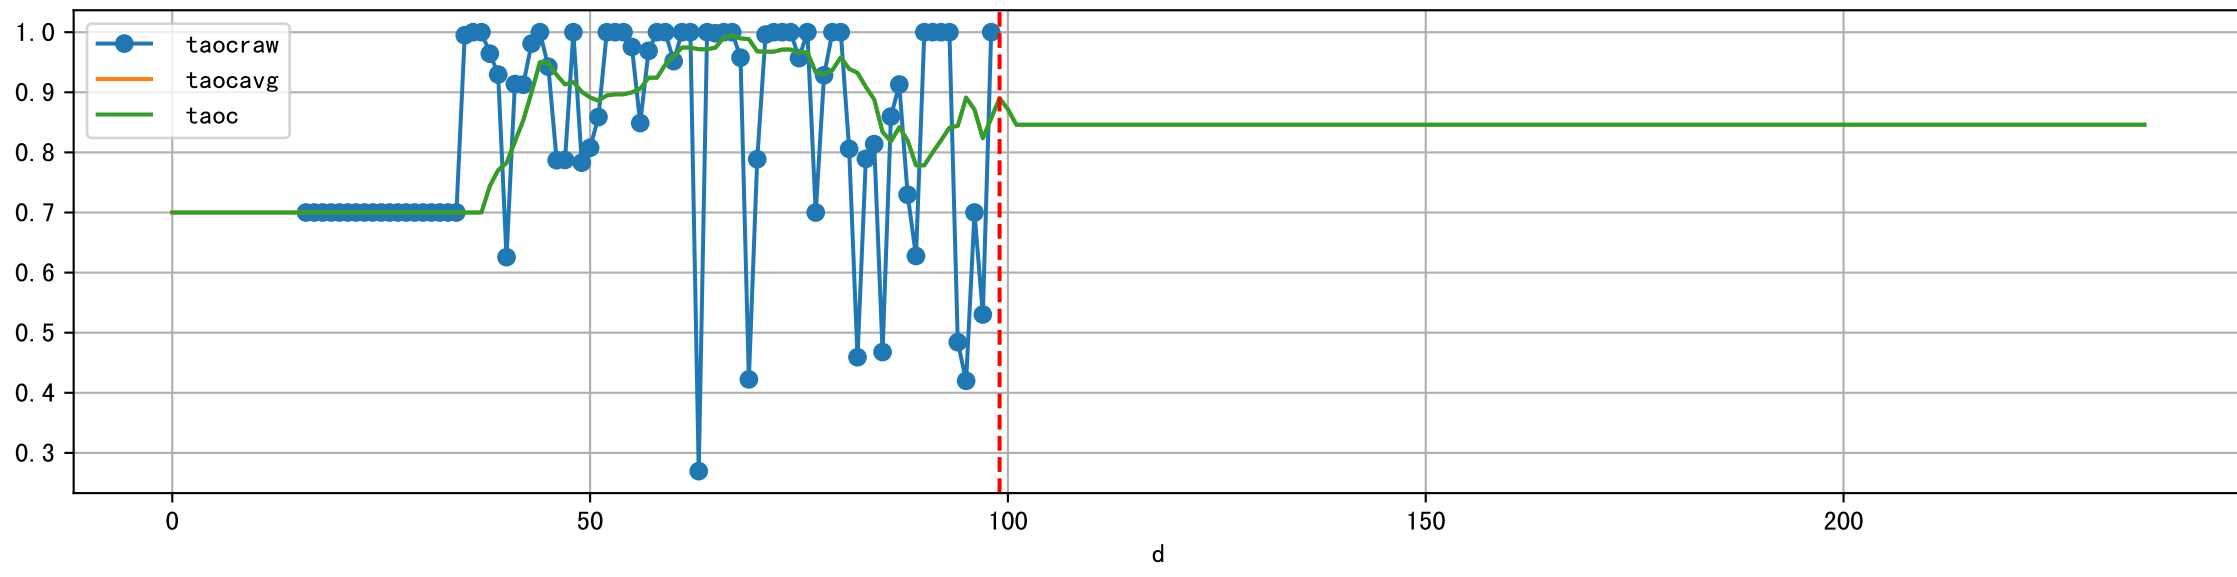

taocraw:~o', 'taocavg', 'taoc'], ['k0raw:~o', 'k0avg', 'k0'], ['k1raw:~o', 'k1avg', 'k1'], ['k2raw:~o', 'k2avg', 'k2'], ['Tblr~o', 'Tblavg',

L1A3 D:99 2026-01-12