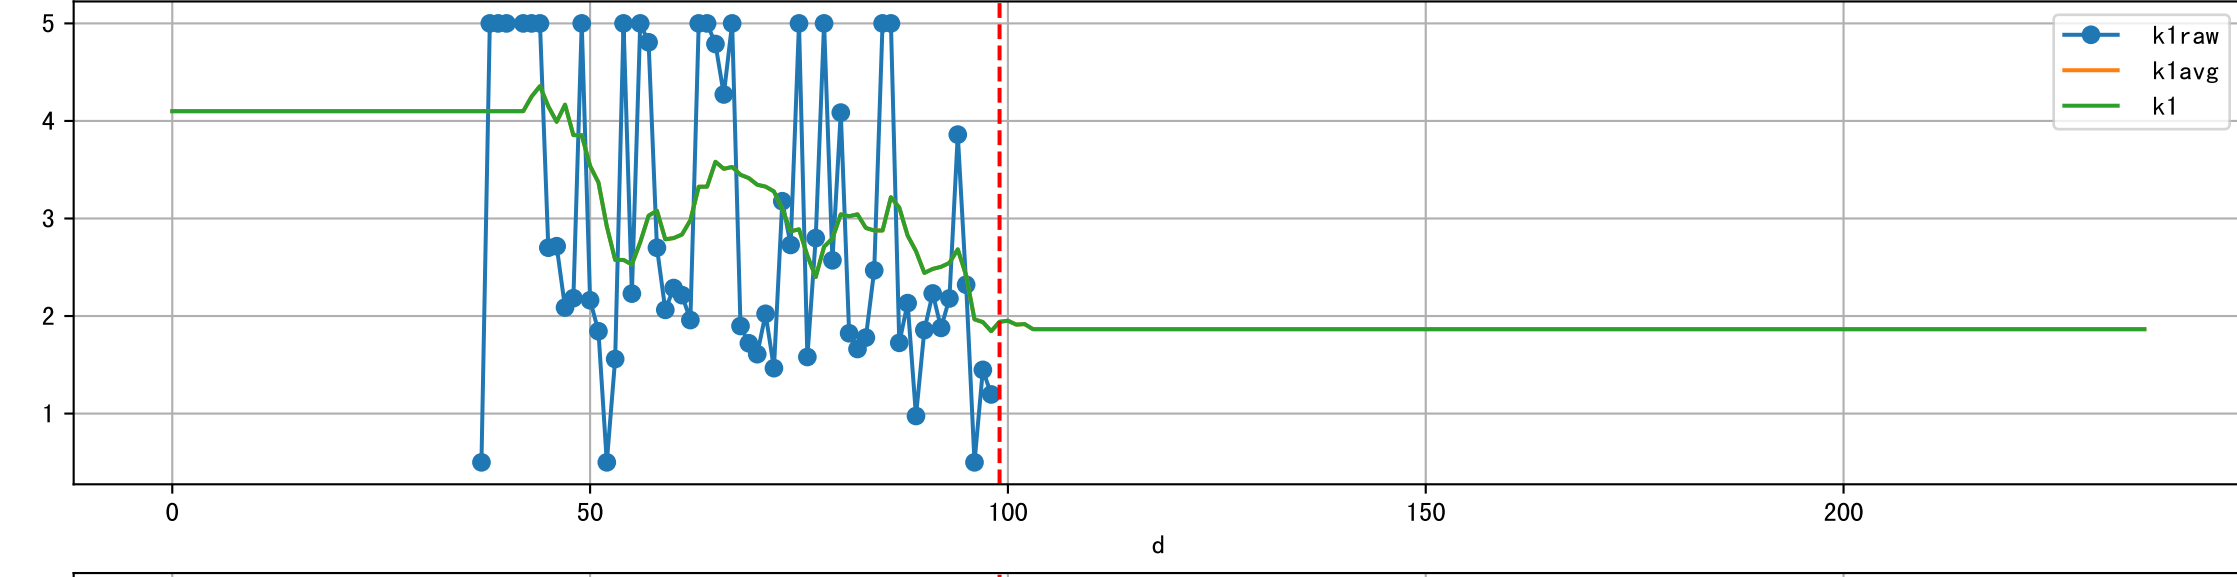

taocraw:~o', 'taocavg', 'taoc'], ['k0raw:~o', 'k0avg', 'k0'], ['k1raw:~o', 'k1avg', 'k1'], ['k2raw:~o', 'k2avg', 'k2'], ['Tblr~o', 'Tblavg',

L1A3 D:99 2026-01-12