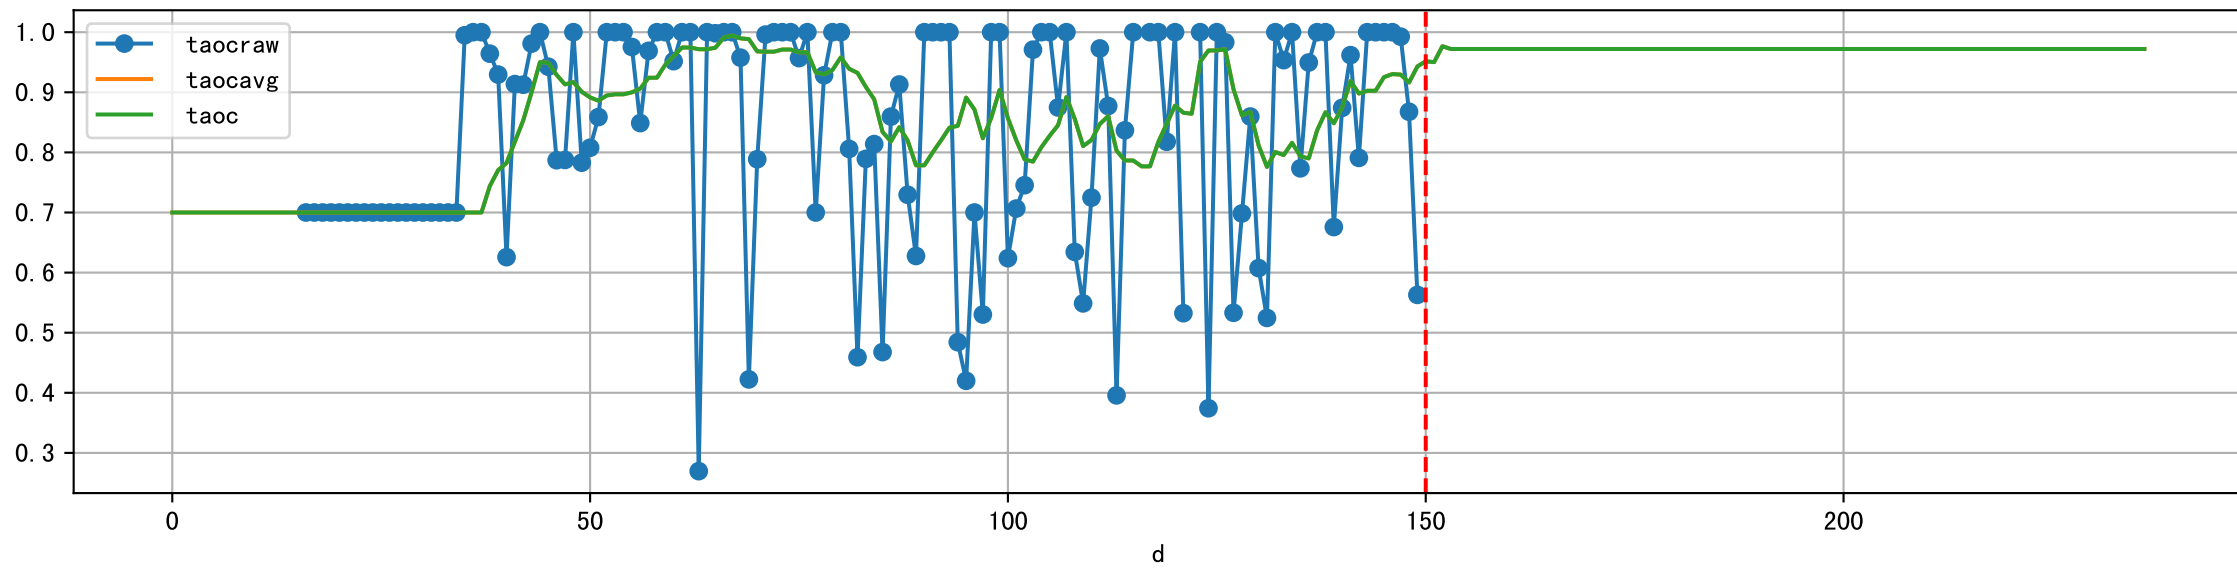

taocraw:~o', 'taocavg', 'taoc'], ['k0raw:~o', 'k0avg', 'k0'], ['k1raw:~o', 'k1avg', 'k1'], ['k2raw:~o', 'k2avg', 'k2'], ['Tblraw:~o', 'Tblavg',

L1A4 D:150 2026-03-04