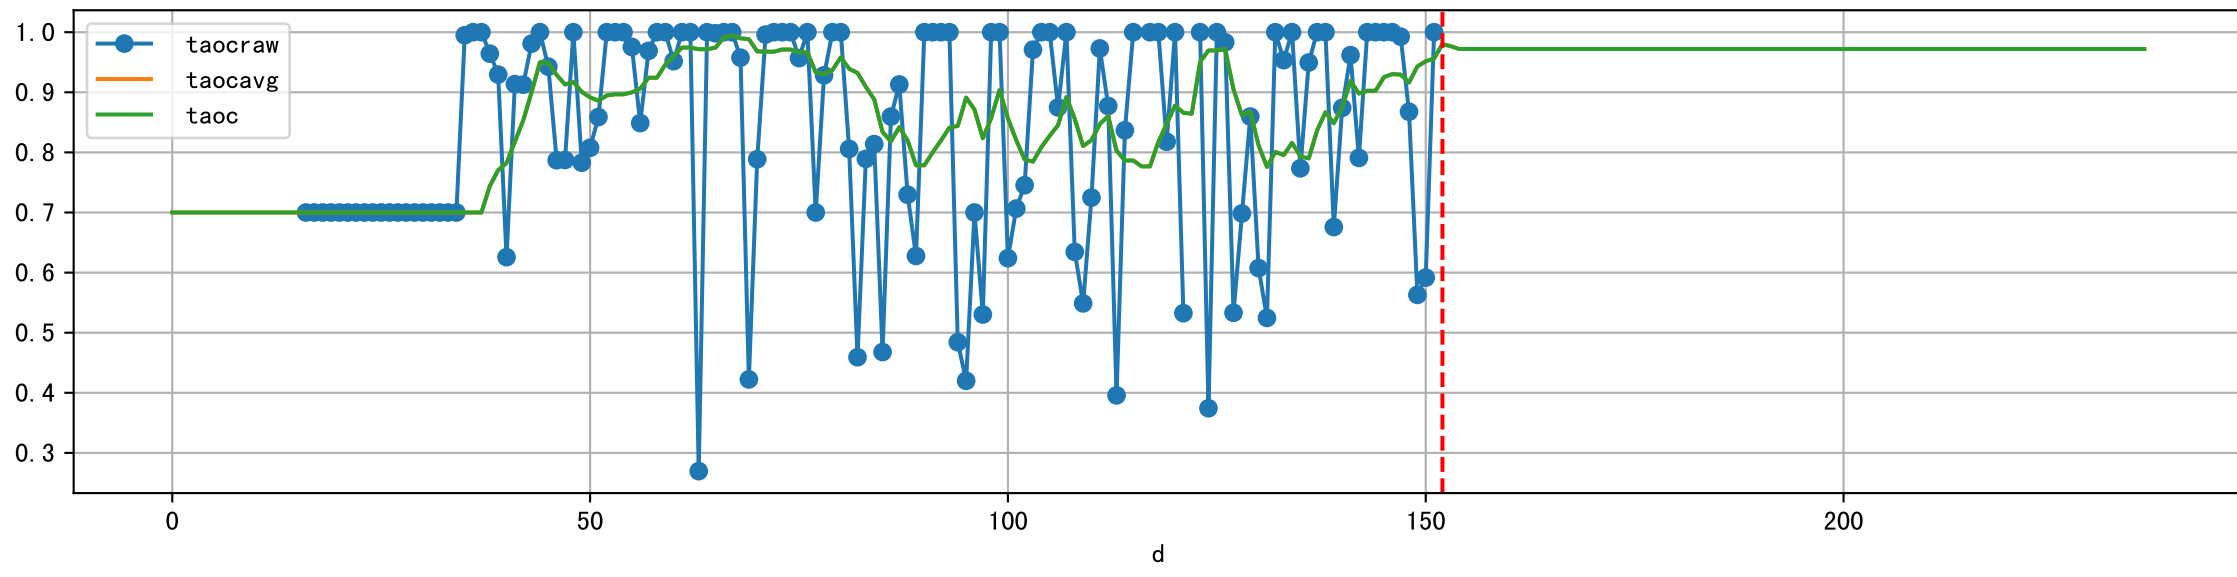

taocraw:~o', 'taocavg', 'taoc'], ['k0raw:~o', 'k0avg', 'k0'], ['k1raw:~o', 'k1avg', 'k1'], ['k2raw:~o', 'k2avg', 'k2'], ['Tblraw:~o', 'Tblavg',

L1A4 D:152 2026-03-06