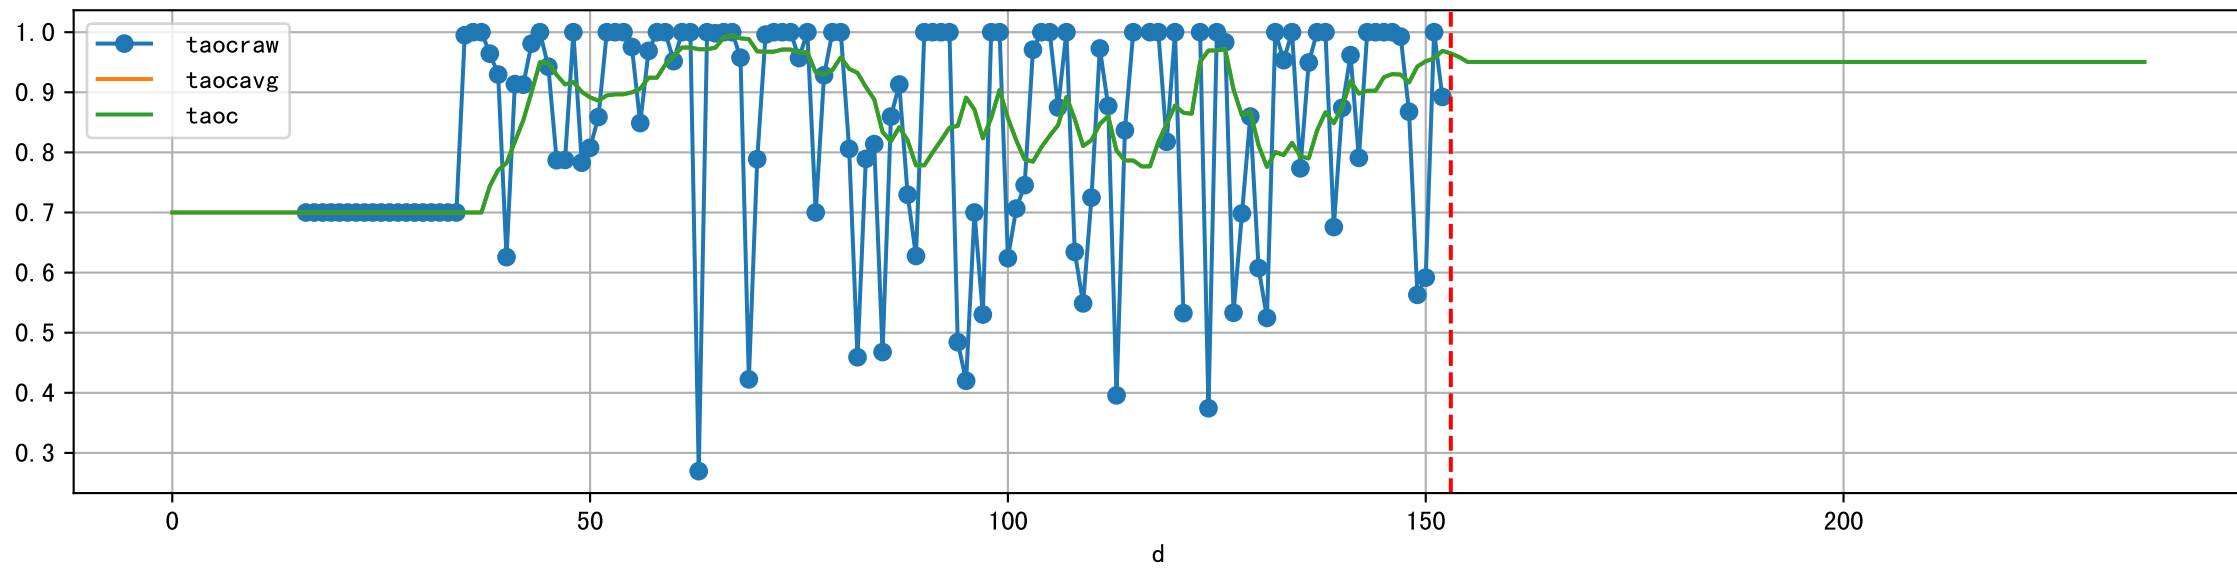

taocraw:-o', 'taocavg', 'taoc'], ['k0raw:-o', 'k0avg', 'k0'], ['k1raw:-o', 'k1avg', 'k1'], ['k2raw:-o', 'k2avg', 'k2'], ['Tblraw:-o', 'Tblavg',

L1A4 D:153 2026-03-07