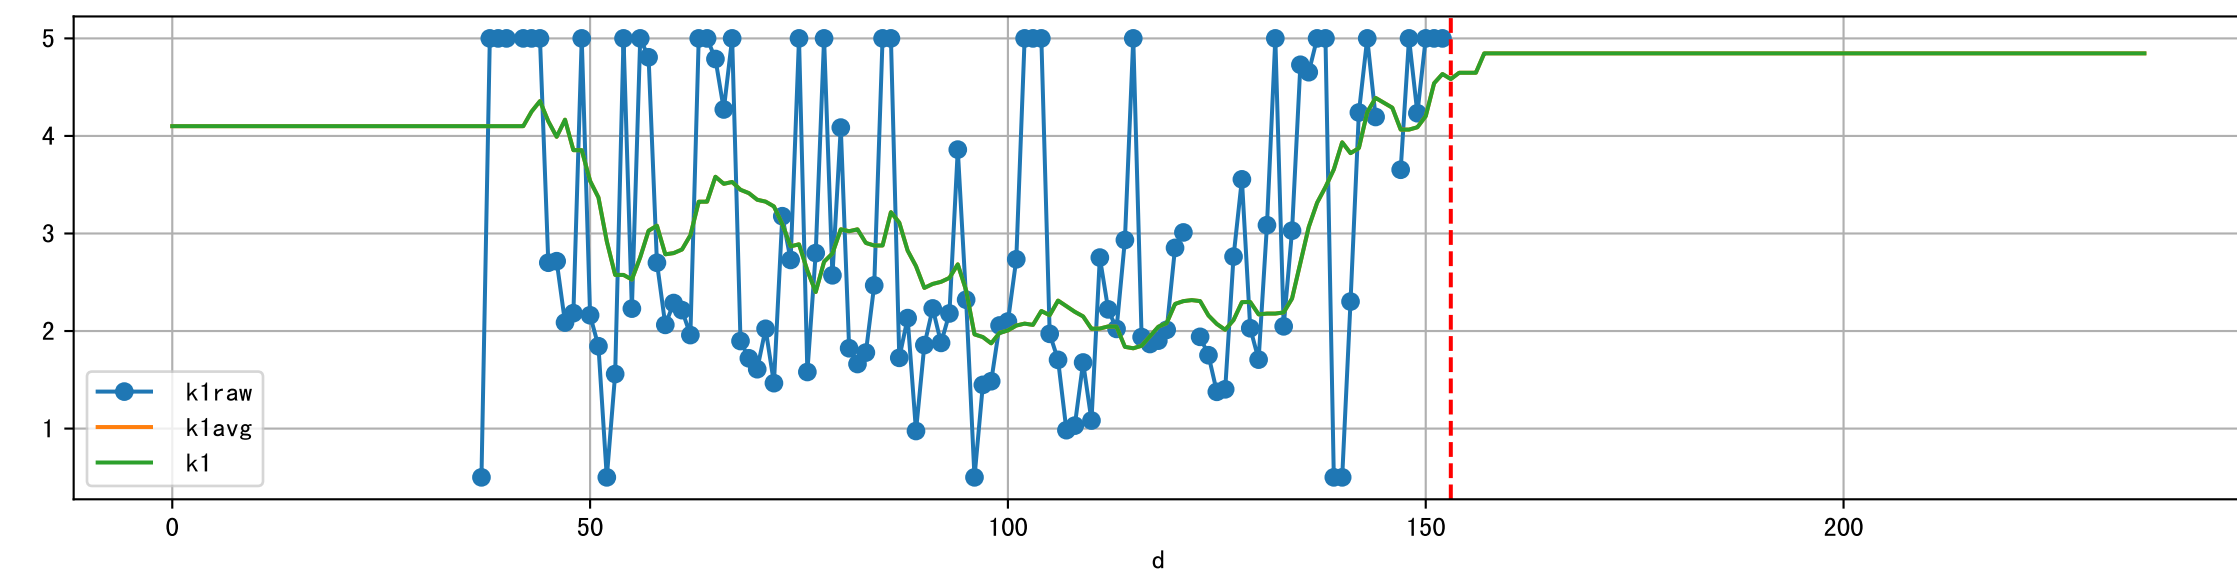

taocraw:-o', 'taocavg', 'taoc'], ['k0raw:-o', 'k0avg', 'k0'], ['k1raw:-o', 'k1avg', 'k1'], ['k2raw:-o', 'k2avg', 'k2'], ['Tblraw:-o', 'Tblavg',

L1A4 D:153 2026-03-07