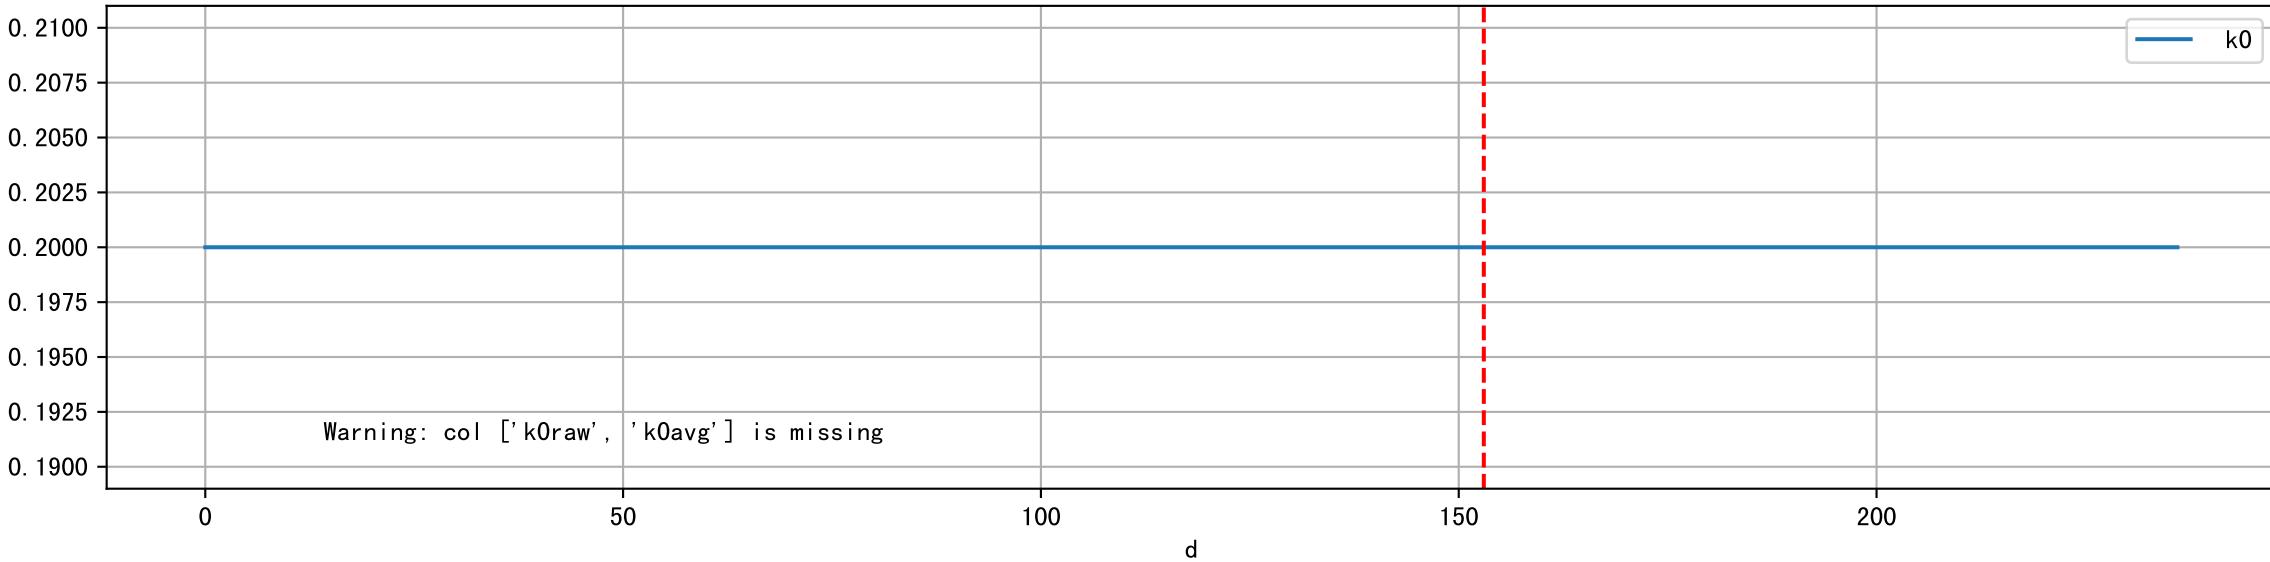

taocraw:-o', 'taocavg', 'taoc'], ['k0raw:-o', 'k0avg', 'k0'], ['k1raw:-o', 'k1avg', 'k1'], ['k2raw:-o', 'k2avg', 'k2'], ['Tblraw:-o', 'Tblavg',

L1A4 D:153 2026-03-07